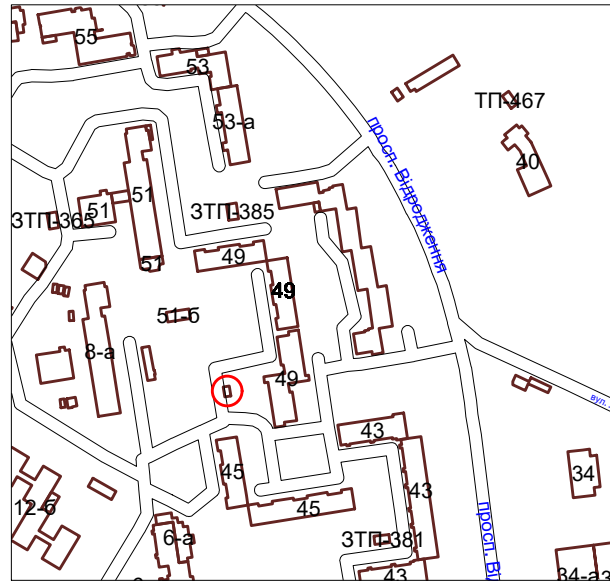

Ситуаційна схема

Експлікація кольорів

місце розташування тимчасової споруди, що пропонується на конкурс

Примітка

Місця розміщення тимчасових споруд зазначені умовно та можуть бути відкориговані відповідно до розміщення мереж та містобудівної ситуації