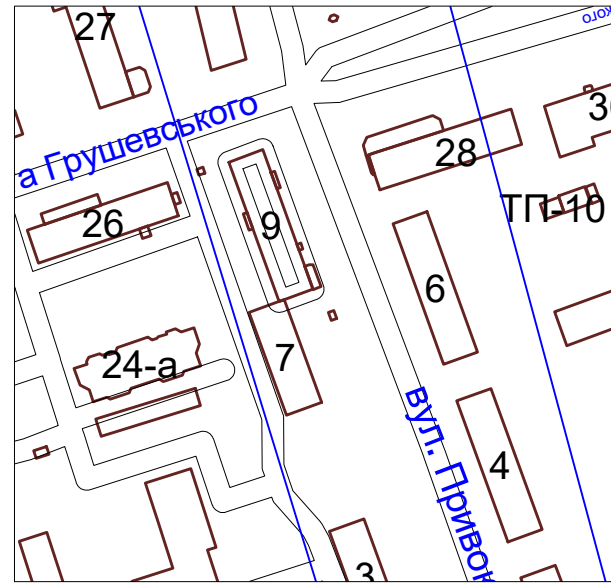

Ситуаційна схема

Експлікація кольорів

місце розміщення тимчасової споруди, що пропонується на конкурс

Примітка

Місця розміщення тимчасових споруд зазначені умовно та можуть бути відкориговані відповідно до розміщення мереж та містобудівної ситуації