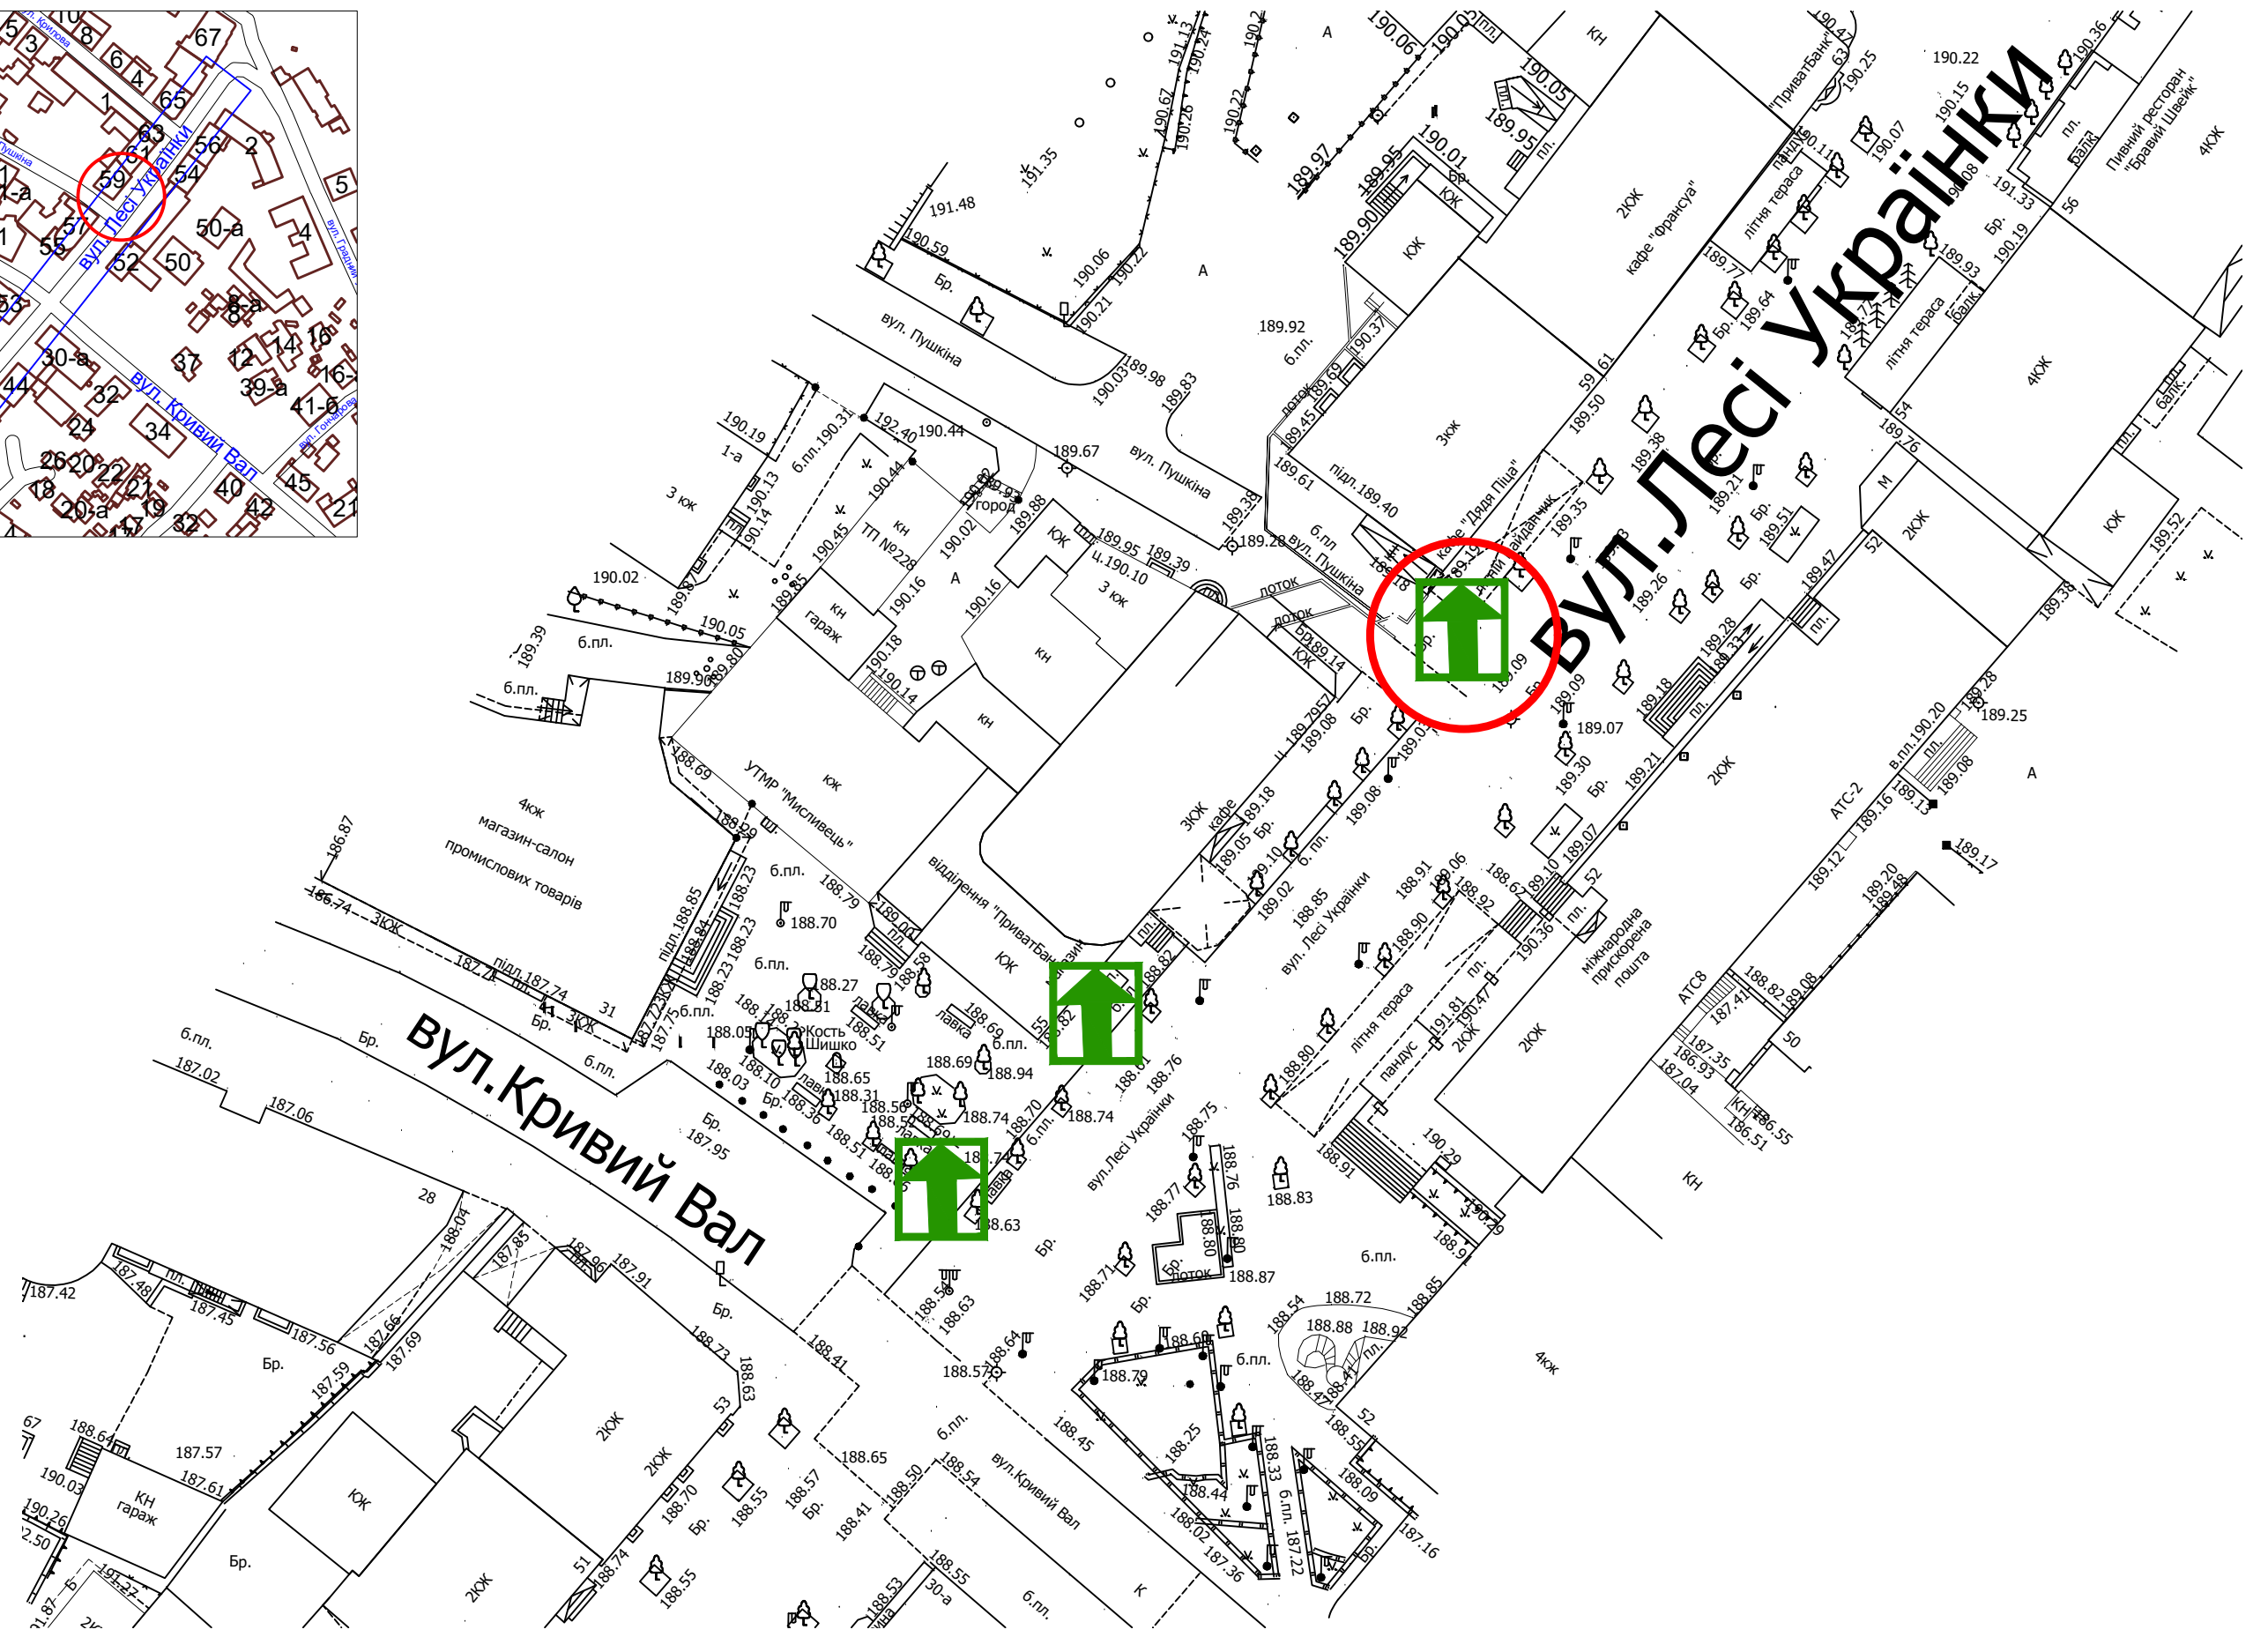

Ситуаційна схема

Примітка
Місце розміщення тимчасових споруд зазначені умовно та можуть бути відкориговані відповідно до розміщення мереж та містобудівної ситуації

Пересувна тимчасова споруда -споруда, яка не має закритого приміщення для тимчасового перебування людей (низькотемпературний прилавок, торговельний лоток, торговельний автомат, інші пристрої для сезонної роздрібно торгівлі та іншої підприємницької діяльності),
місце розміщення тимчасової споруди, що пропонується на конкурс