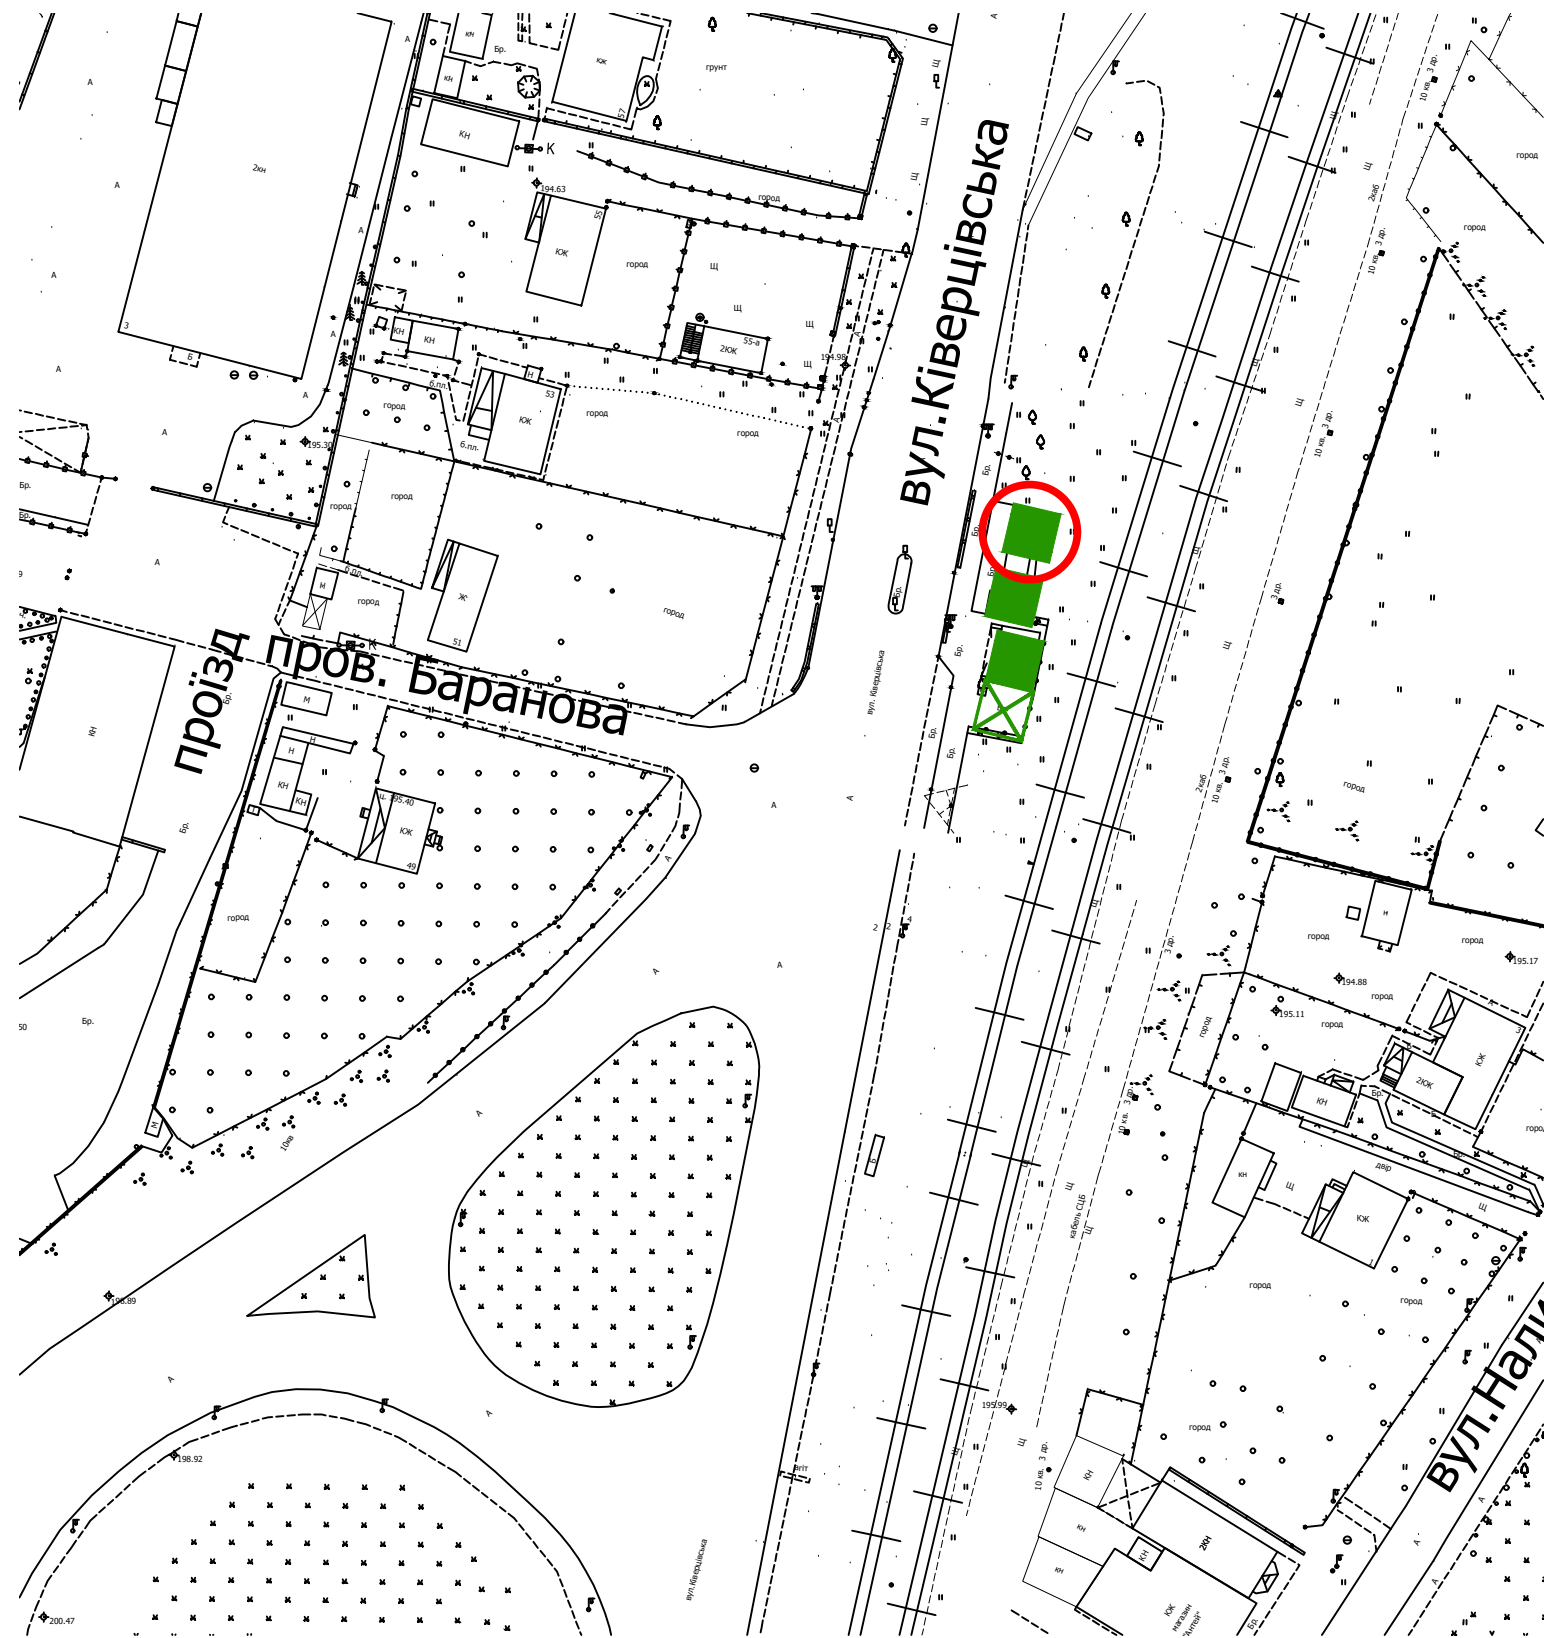

Ситуаційна схема

Експлікація кольорів

Примітка

Місця розміщення тимчасових споруд зазначені умовно та можуть бути відкориговані відповідно до розміщення мереж та містобудівної ситуації

місце розташування тимчасової споруди, що пропонується на конкурс