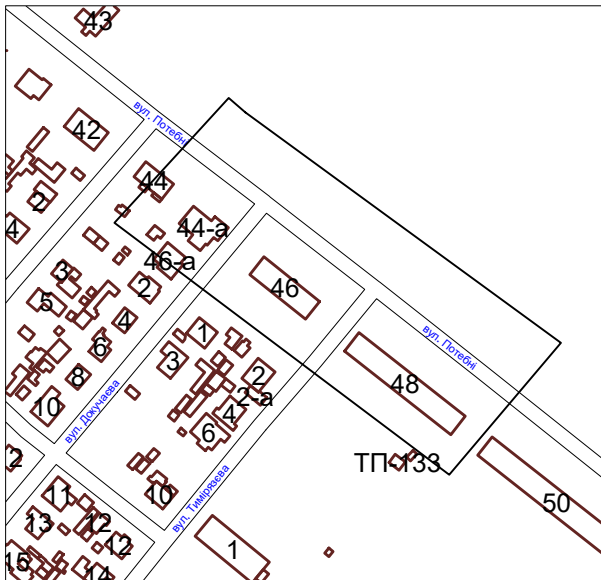

Ситуаційна схема

Експлікація кольорів

місце розміщення тимчасової споруди, що пропонується на конкурс

Примітка

Місця розміщення тимчасових споруд зазначені умовно та можуть бути відкориговані відповідно до розміщення мереж та містобудівної ситуації