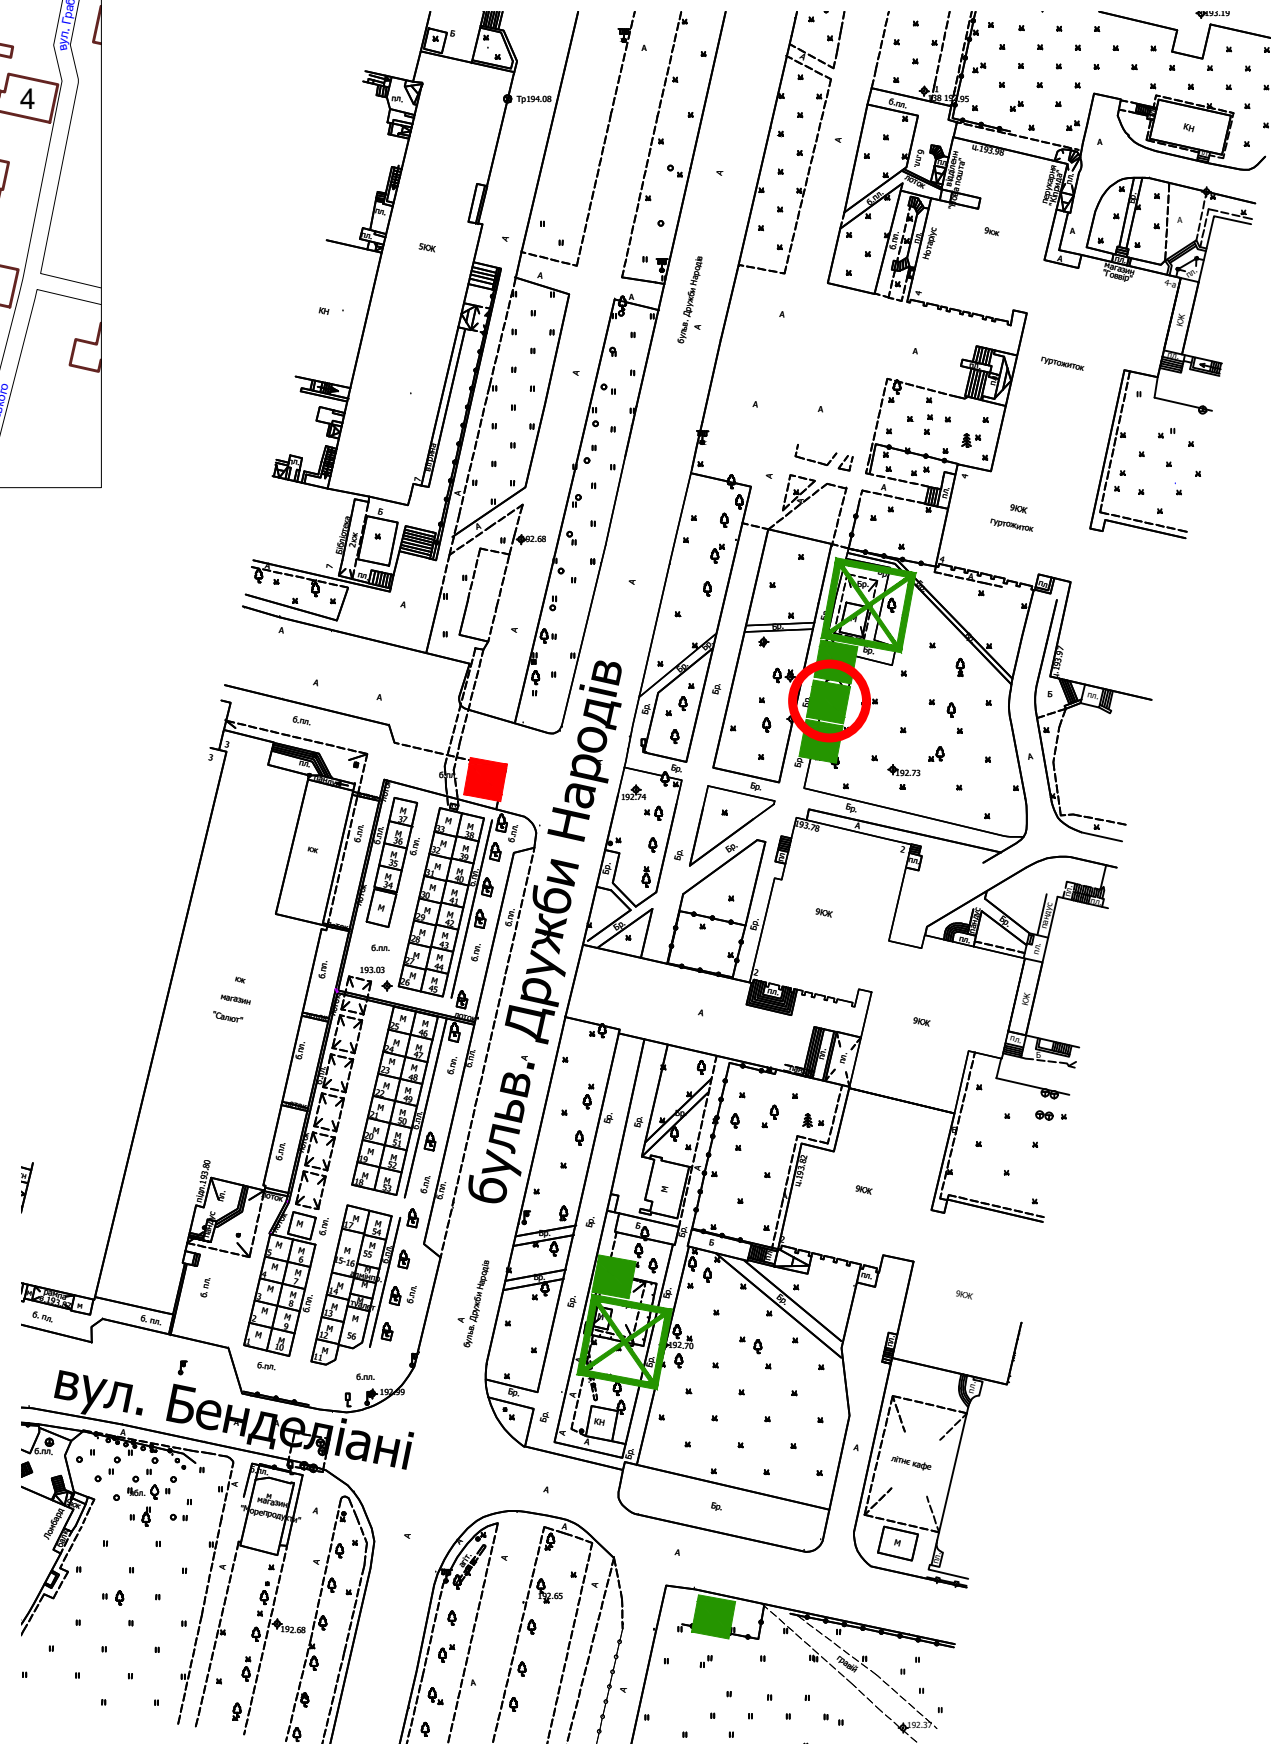

Ситуаційна схема

Експлікація кольорів

місце розміщення тимчасової споруди, що пропонується на конкурс

Примітка

Місця розміщення тимчасових споруд зазначені умовно та можуть бути відкориговані відповідно до розміщення мереж та містобудівної ситуації