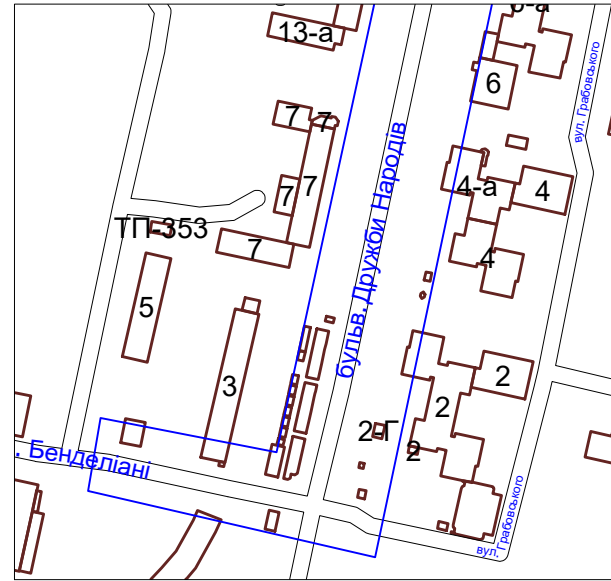

Ситуаційна схема

Експлікація кольорів

місце розміщення тимчасової споруди, що пропонується на конкурс

Примітка

Місця розміщення тимчасових споруд зазначені умовно та можуть бути відкориговані відповідно до розміщення мереж та містобудівної ситуації