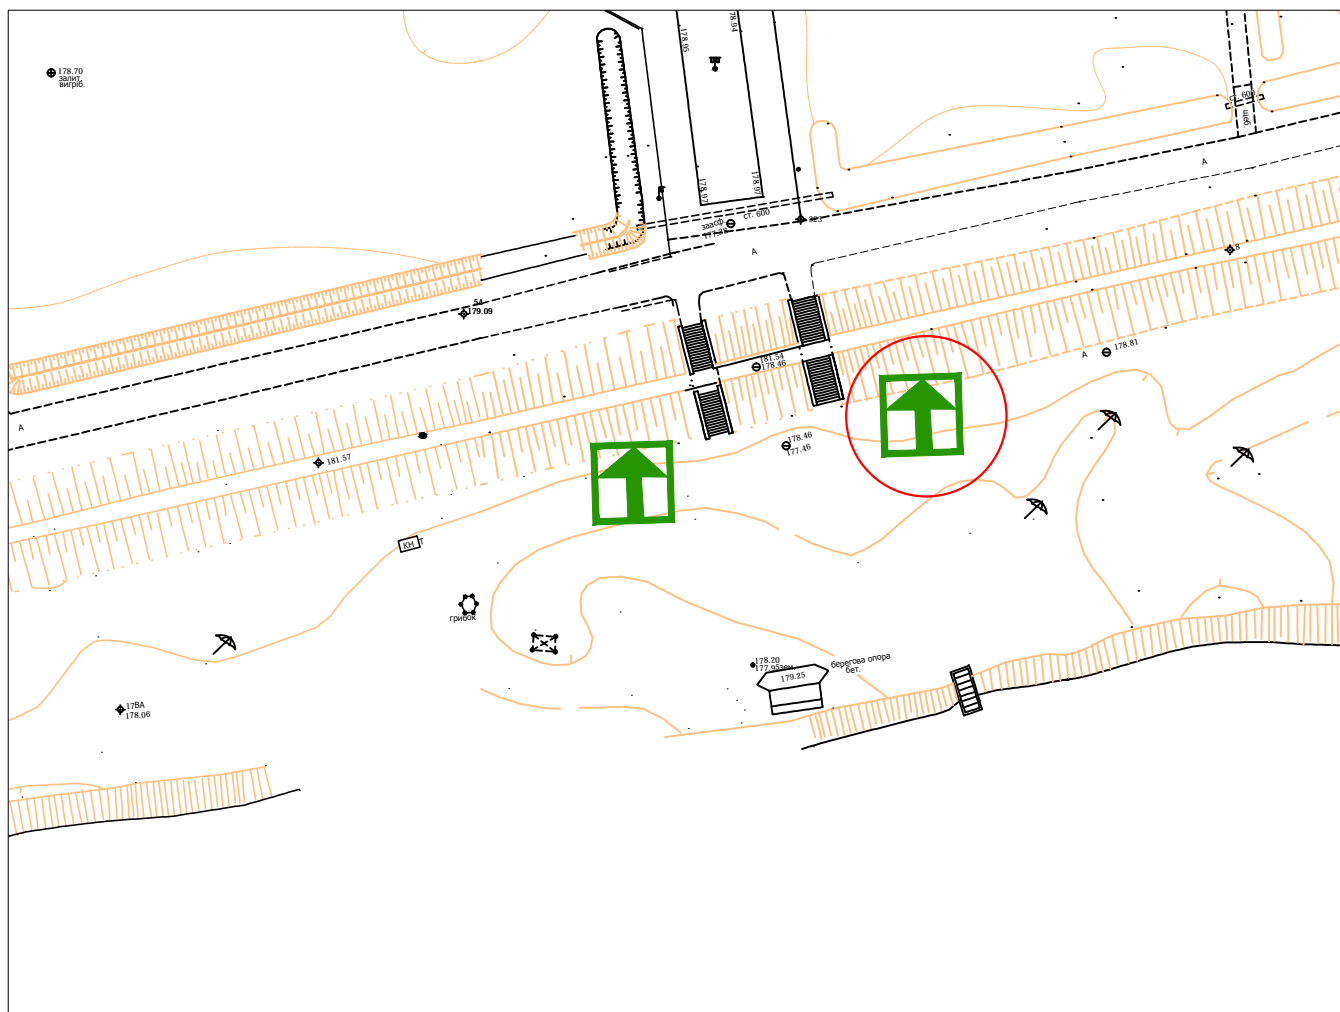

Центральний парк культури та відпочинку ім. Лесі Українки
(біля центрального пляжу)

Експлікація кольорів

-  Тимчасові споруди, яким надається дозвіл на встановлення та подальше функціонування
-  Тимчасові споруди, які підлягають демонтажу після закінчення терміну дії паспорту прив'язки
-  Тимчасові споруди, які підлягають демонтажу

Умовні позначення

-  Літній торговельний майданчик
-  Стационарна тимчасова споруда (торговий павільйон, кіоск)
-  Зупинка громадського транспорту з торговим павільйоном, кіоском
-  Пересувна тимчасова споруда (низькотемпературний прилавок, торговельний лоток, торговельний автомат, інші пристрої для сезонної роздрібної торгівлі та іншої підприємницької діяльності)