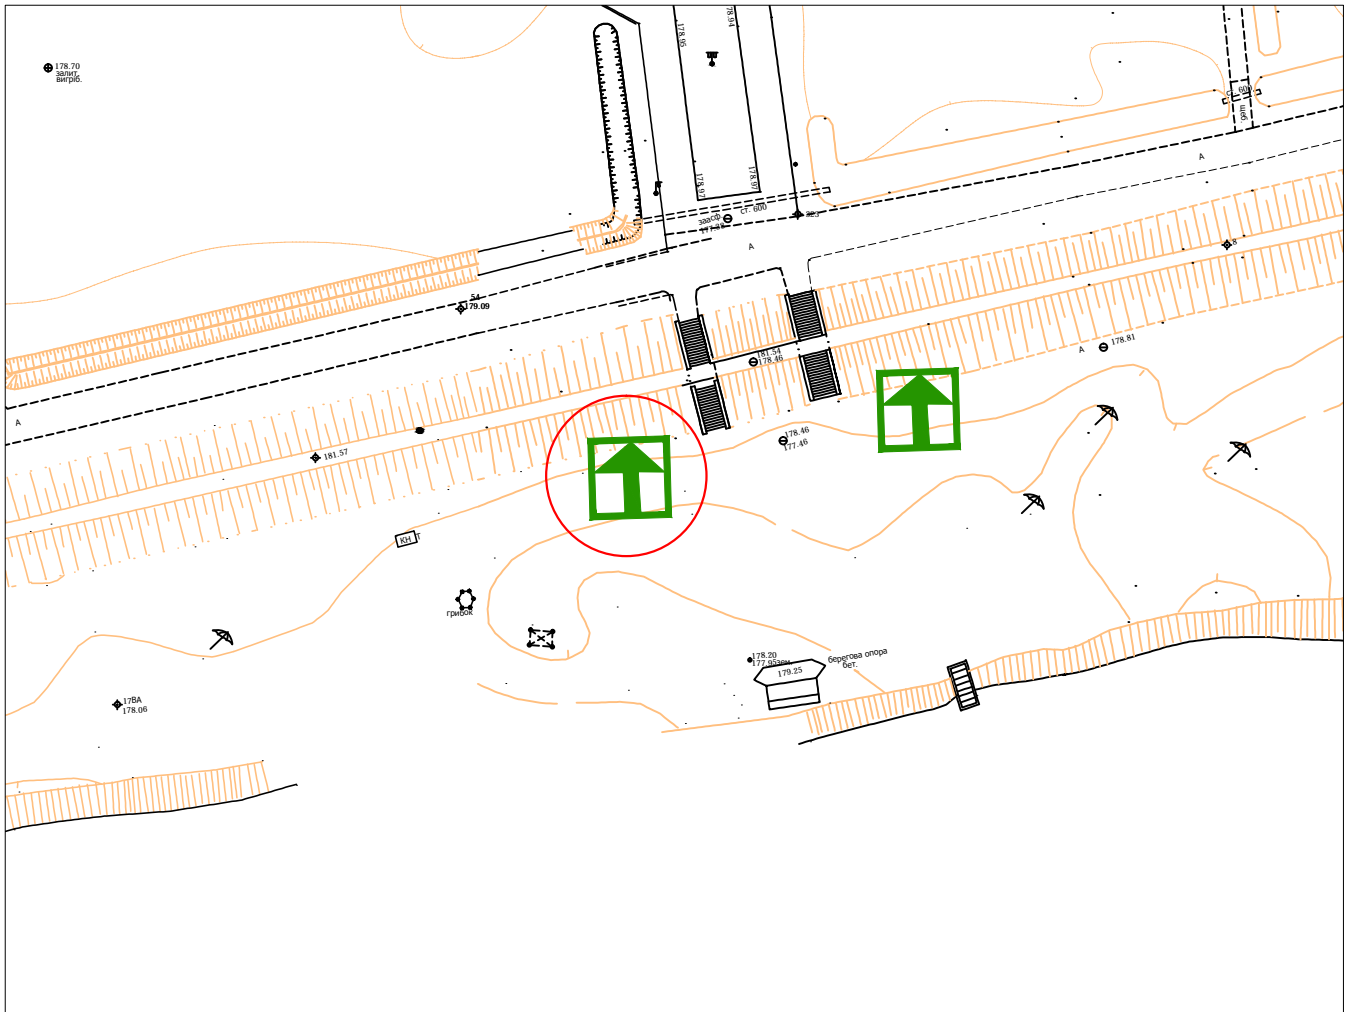

Центральний парк культури та відпочинку ім. Лесі Українки
(біля центрального пляжу)

Експлікація кольорів

 Тимчасові споруди, яким надається дозвіл на встановлення та подальше функціонування

 Тимчасові споруди, які підлягають демонтажу після закінчення терміну дії паспорту прив'язки

 Тимчасові споруди, які підлягають демонтажу

Умовні позначення

 Літній торговельний майданчик

 Стационарна тимчасова споруда (торговий павільйон, кіоск)

 Зупинка громадського транспорту з торговим павільйоном, кіоском

 Пересувна тимчасова споруда (низькотемпературний прилавок, торговельний лоток, торговельний автомат, інші пристрої для сезонної роздрібної торгівлі та іншої підприємницької діяльності)