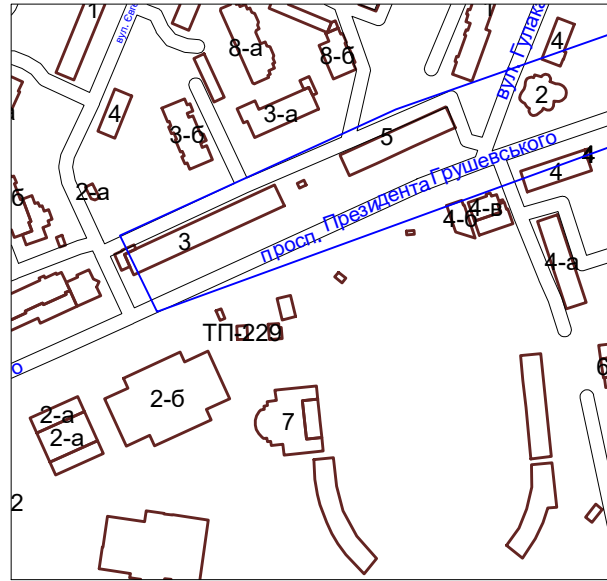

Ситуаційна схема

Примітка

Місця розміщення тимчасових споруд зазначені умовно та можуть бути відкориговані відповідно до розміщення мереж та містобудівної ситуації

Експлікація кольорів

місце розміщення тимчасової споруди, що пропонується на конкурс