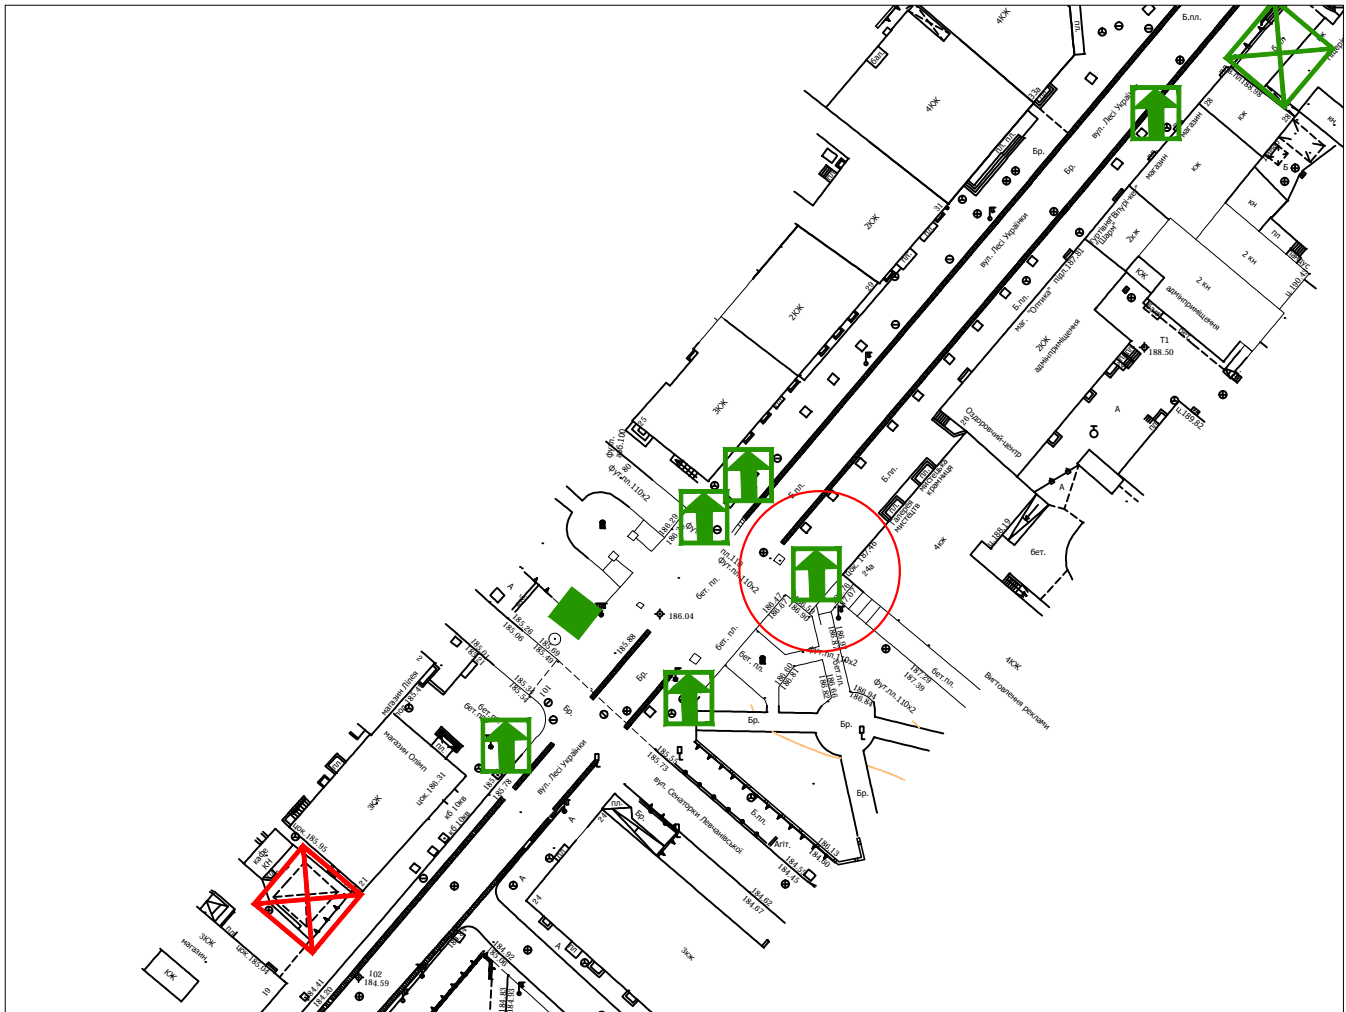

м. Луцьк, вул. Лесі Українки, 24-а

Експлікація кольорів

Тимчасові споруди, яким надається дозвіл на встановлення та подальше функціонування

Тимчасові споруди, які підлягають демонтажу після закінчення терміну дії паспорту прив'язки

Тимчасові споруди, які підлягають демонтажу

Умовні позначення

Літній торговельний майданчик

Стационарна тимчасова споруда (торговий павільйон, кіоск)

Зупинка громадського транспорту з торговим павільйоном, кіоском

Пересувна тимчасова споруда (низькотемпературний прилавок, торговельний лоток, торговельний автомат, інші пристрої для сезонної роздрібної торгівлі та іншої підприємницької діяльності)