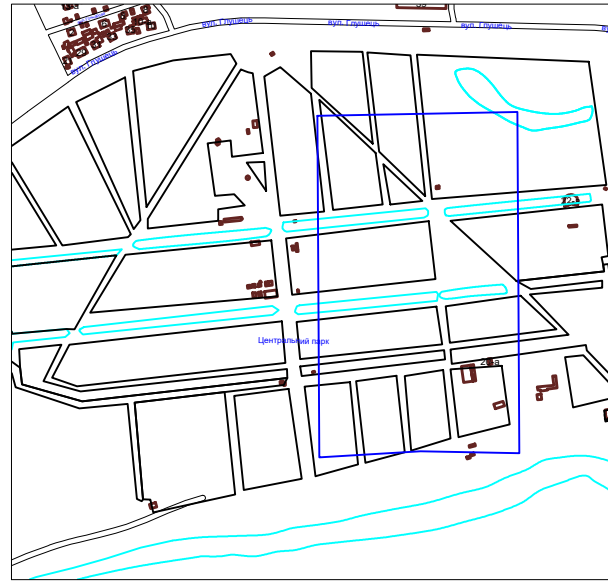

Ситуаційна схема

Адреса : Центральний парк культури та відпочинку ім. Лесі Українки

Примітка

Місця розміщення тимчасових споруд зазначені умовно та можуть бути відкориговані відповідно до розміщення мереж та містобудівної ситуації

Експлікація кольорів

місце розміщення тимчасової споруди, що пропонується на конкурс