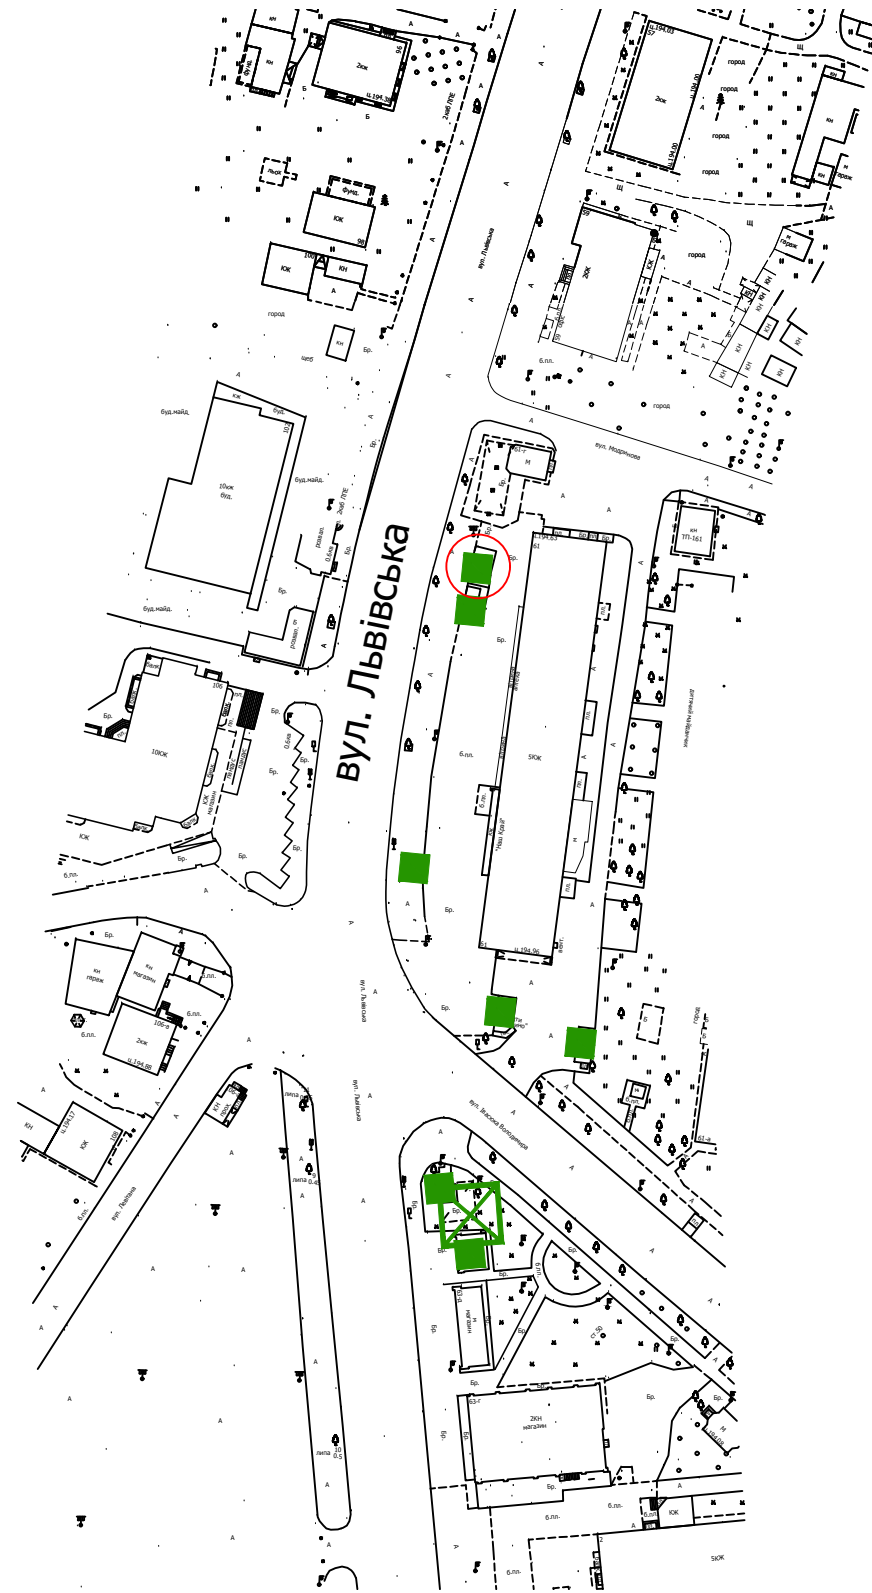

Ситуаційна схема

Примітка

Місця розміщення тимчасових споруд зазначені умовно та можуть бути відкориговані відповідно до розміщення мереж та містобудівної ситуації

Експлікація кольорів

місце розміщення тимчасової споруди, що пропонується на конкурс