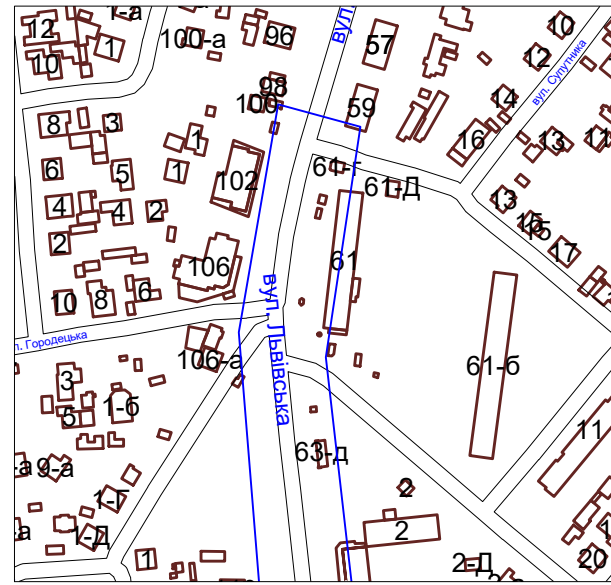

Ситуаційна схема

Примітка

Місця розміщення тимчасових споруд зазначені умовно та можуть бути відкориговані відповідно до розміщення мереж та містобудівної ситуації

Експлікація кольорів

місце розміщення тимчасової споруди, що пропонується на конкурс