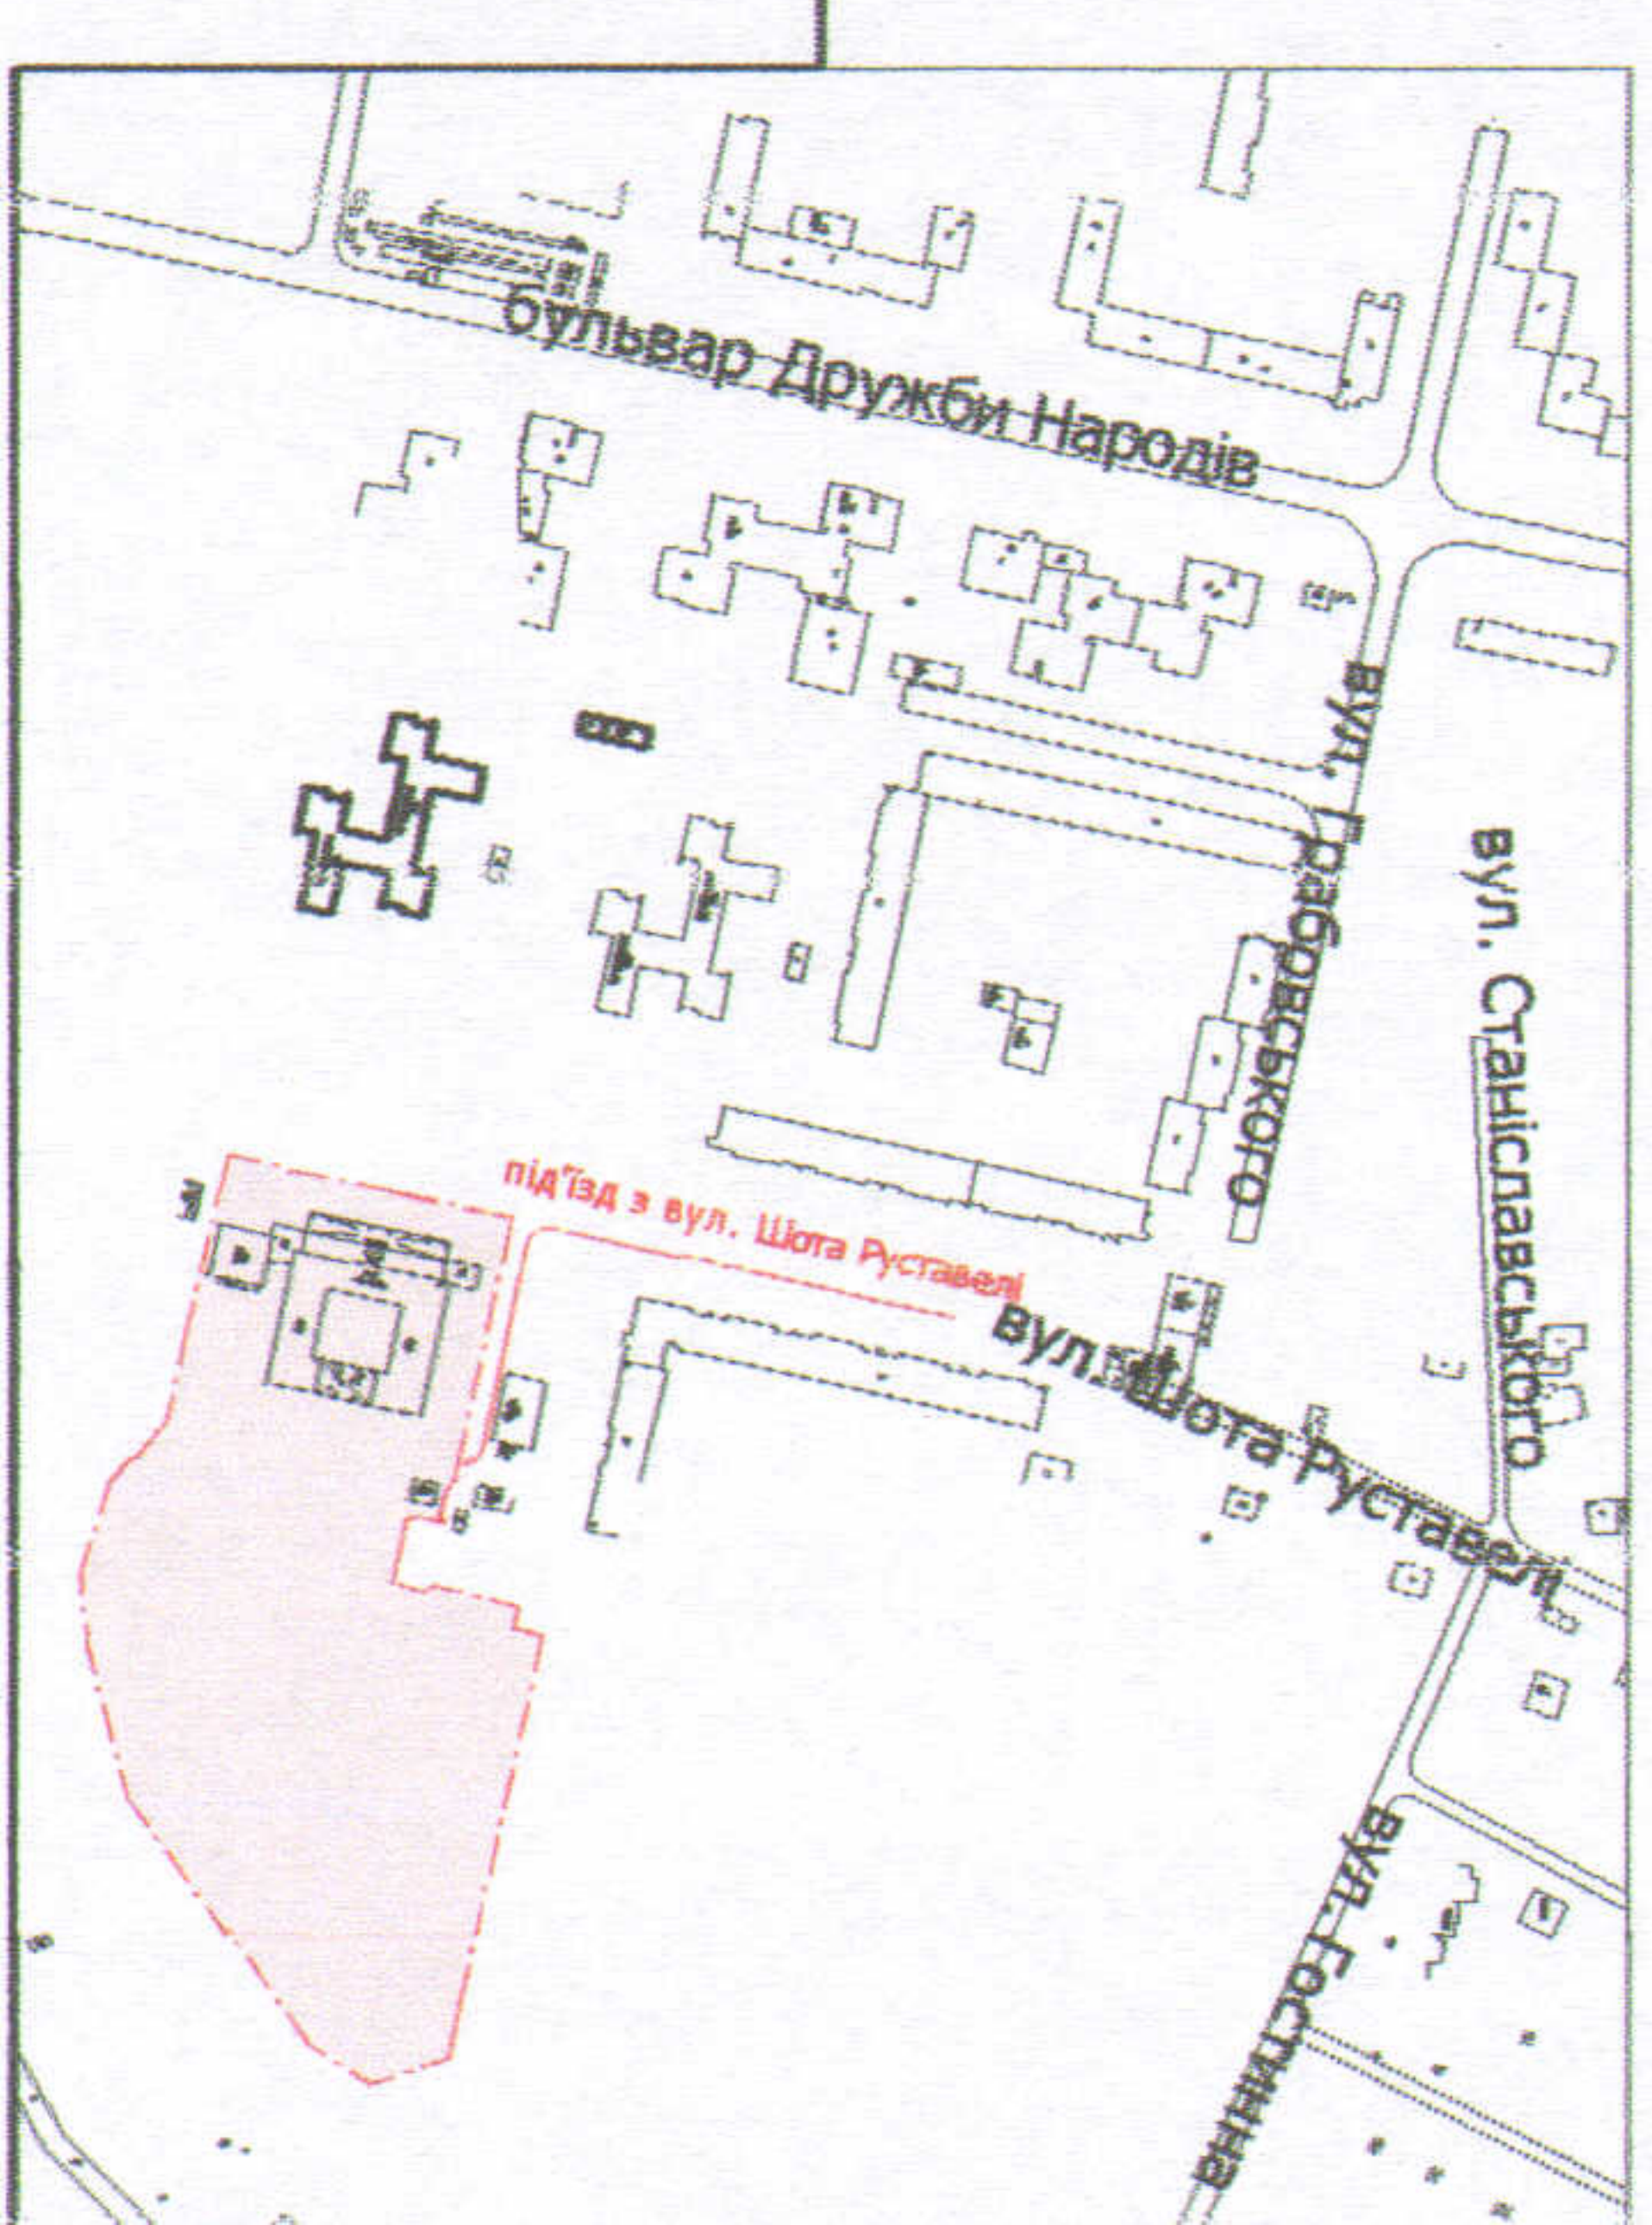

Кадастровий номер: 0710100000:21:125:0035  
 Адреса: м. Луцьк, вул. Шота Руставелі, 11-в  
 Землекористувач:  
 Комунальний заклад "Луцька загальноосвітня школа  
 І-ІІІ ступенів №20 Луцької міської ради"

Додаток до рішення міської ради  
 № \_\_\_\_\_ від " \_\_\_\_ " \_\_\_\_\_ 20\_\_ р

Ситуаційний план

УМОВНІ ПОЗНАЧЕННЯ

- 2,5405 га** — земельна ділянка, що надається в постійне користування для будівництва та обслуговування будівель закладів освіти (В 03.02)
- 0,3000 га** — обмеження, встановлені щодо використання земельної ділянки (охоронні зони навколо інженерних комунікацій (01.08) - водопровід, газопровід, каналізація, теплотраса, підземна кабельна лінія електропередачі)
- 0,0350 га** — обмеження, встановлені щодо використання земельної ділянки (сервітут, встановлений щодо земельної ділянки (07.02) - право проїзду на транспортному засобі по наявному шляху)

Масштаб 1:1000	
Площа ділянки (га)	3 нмк
2,5405	2,5405