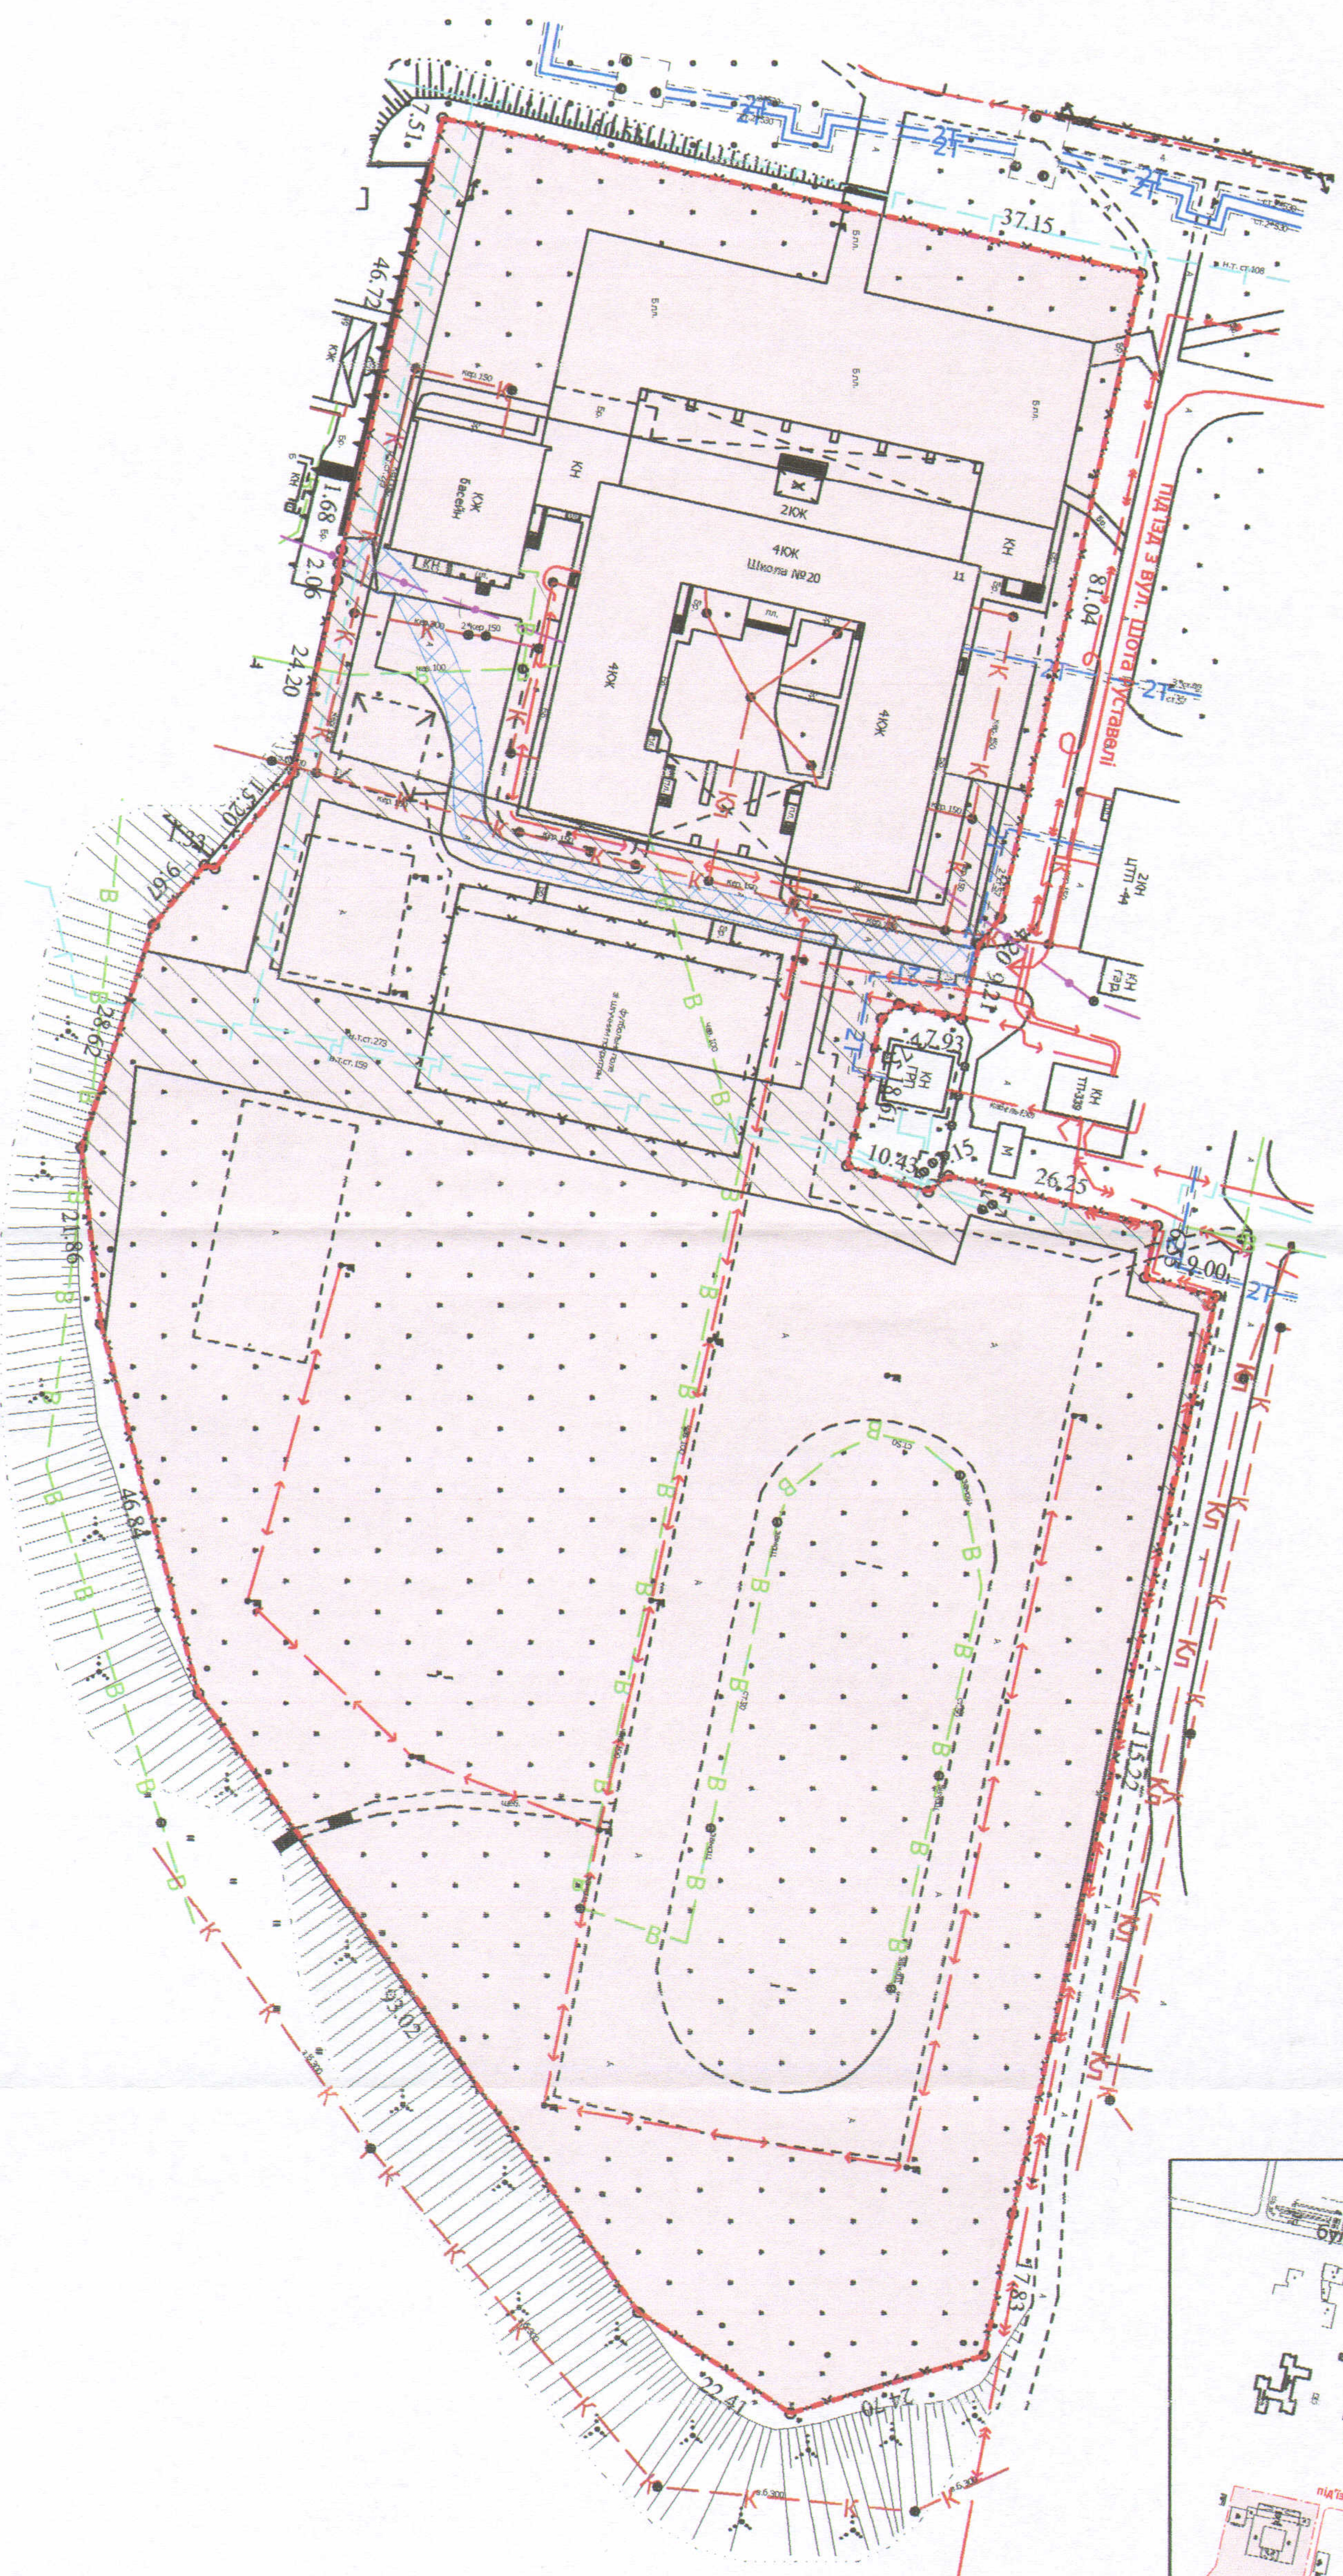

Кадастровий номер: 0710100000:21:125:0035  
 Адреса: м. Луцьк, вул. Шота Руставелі, 11-в  
 Землекористувач:  
 Комунальний заклад "Луцька загальноосвітня школа  
 І-ІІІ ступенів №20 Луцької міської ради"

Додаток до рішення міської ради  
 № \_\_\_\_\_ від " \_\_\_\_ " \_\_\_\_\_ 20\_\_ р

Ситуаційний план

УМОВНІ ПОЗНАЧЕННЯ

- 2,5405 га** — земельна ділянка, що надається в постійне користування для будівництва та обслуговування будівель закладів освіти (В 03.02)
- 0,3000 га** — обмеження, встановлені щодо використання земельної ділянки (охоронні зони навколо інженерних комунікацій (01.08) - водопровід, газопровід, каналізація, теплотраса, підземна кабельна лінія електропередачі)
- 0,0350 га** — обмеження, встановлені щодо використання земельної ділянки (сервітут, встановлений щодо земельної ділянки (07.02) - право проїзду на транспортному засобі по наявному шляху)

Масштаб 1:1000	
Площа ділянки (га)	3 нмк
2,5405	2,5405