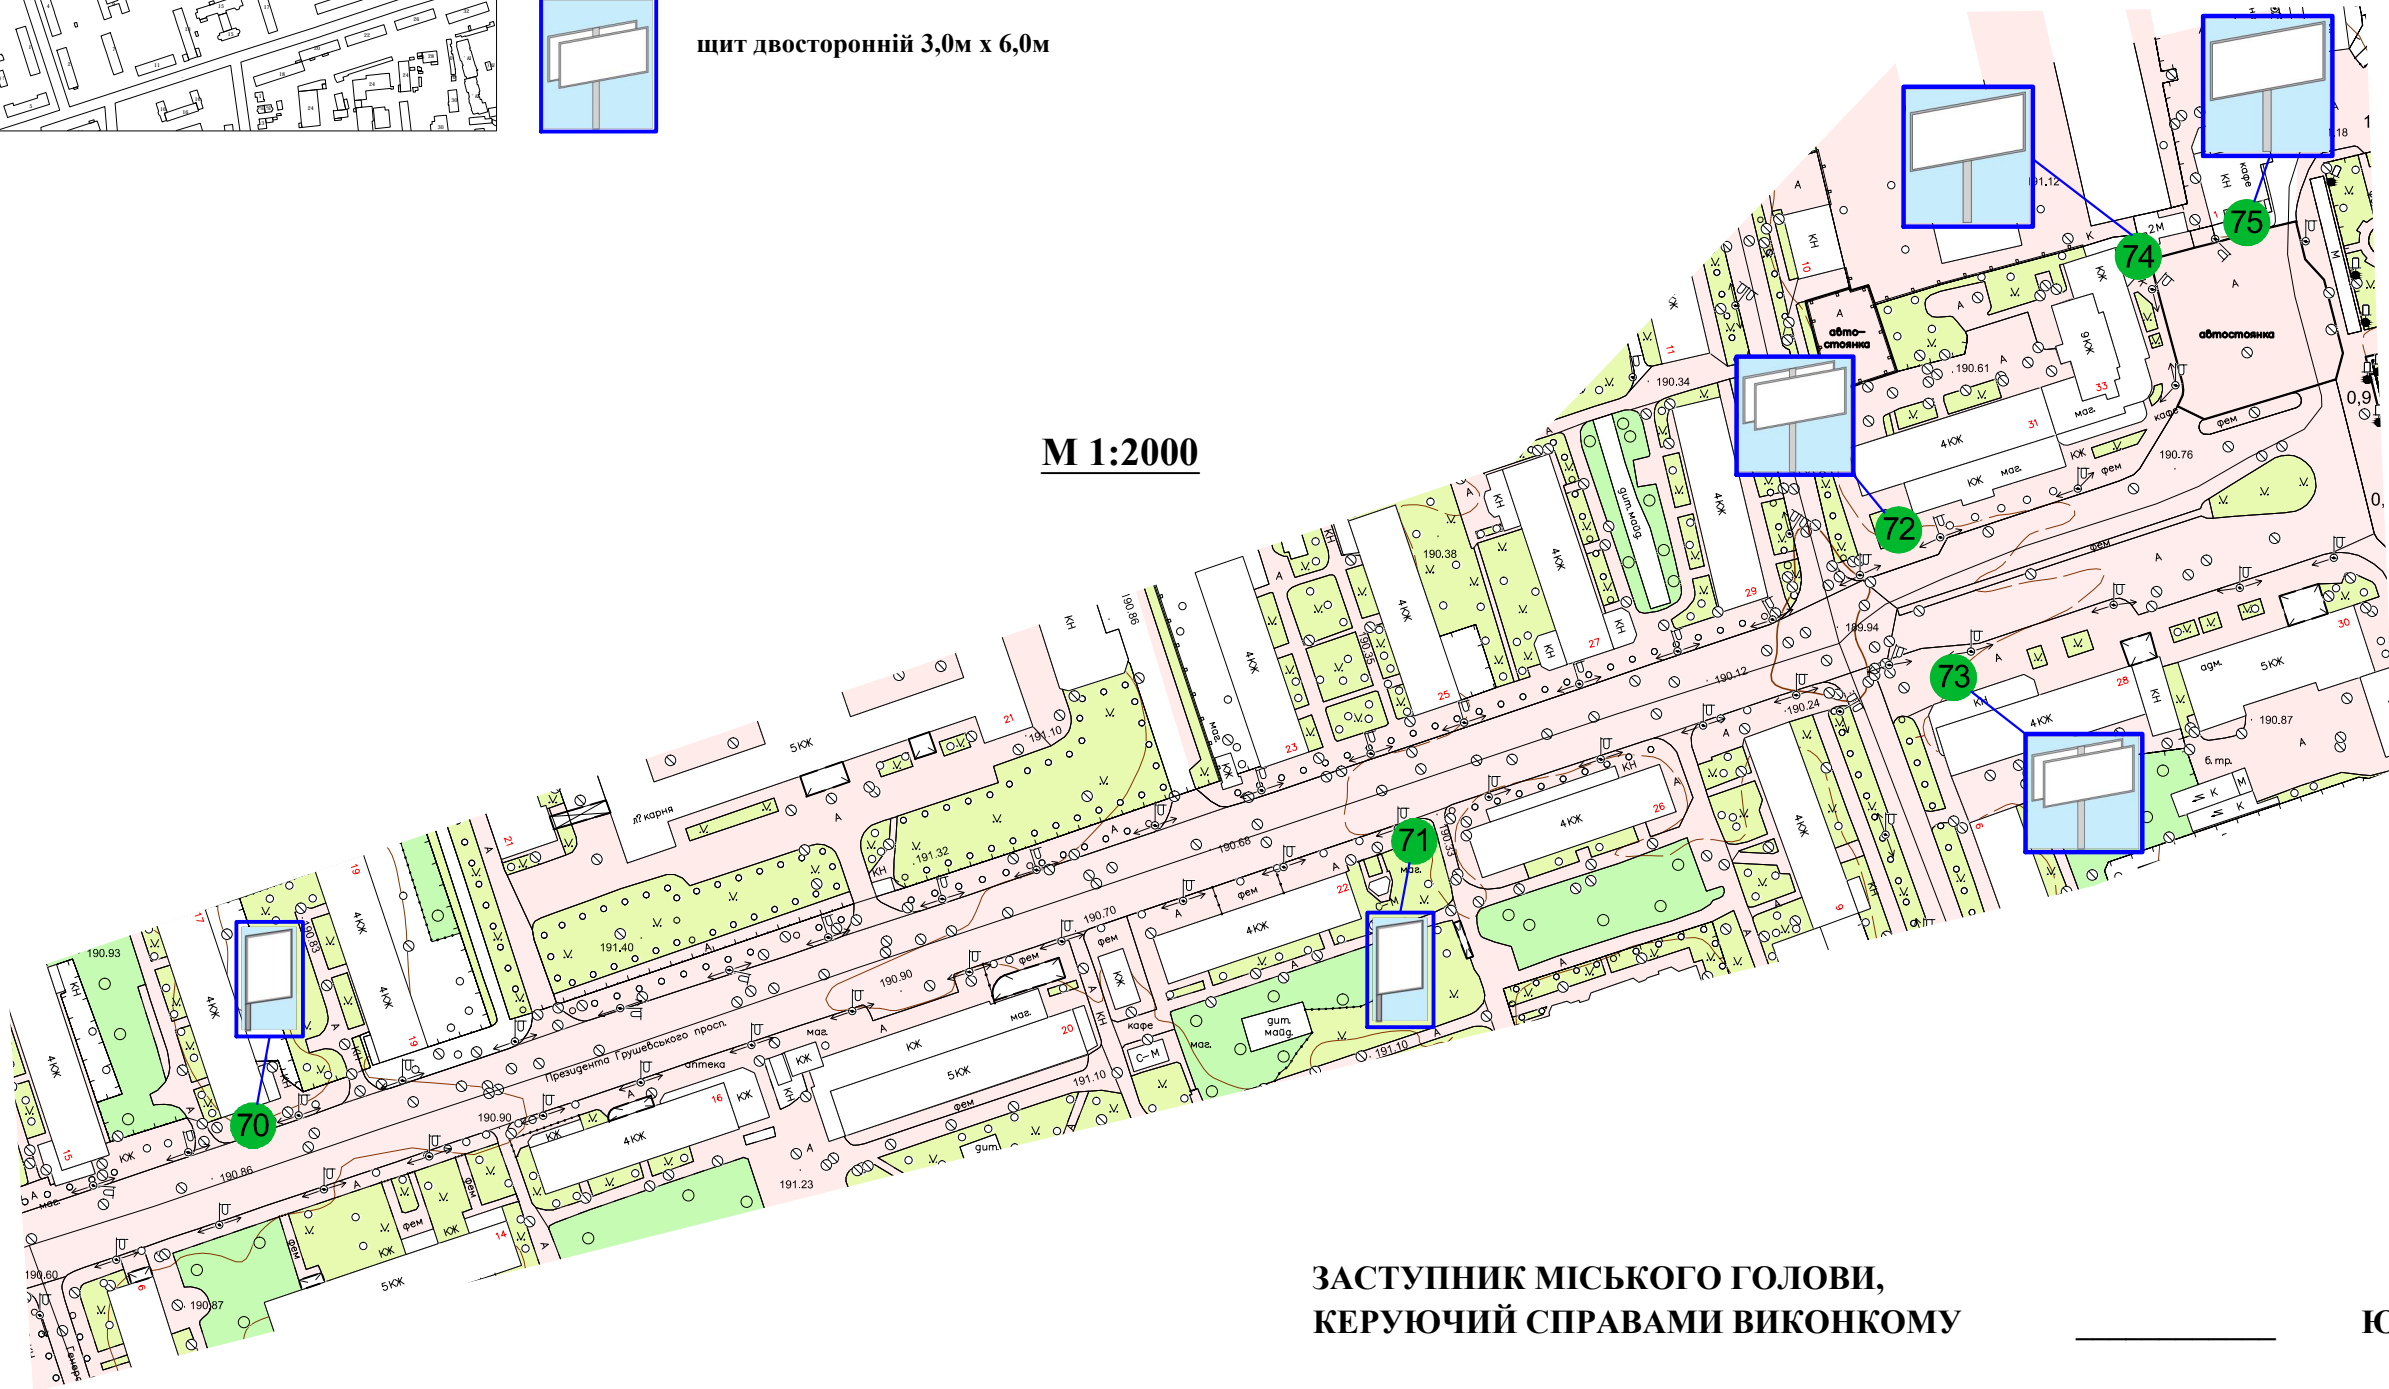

Умовні позначення:

- засоби зовнішньої реклами, які розміщуються відповідно до наданого дозволу
- лайтпостер
- щит односторонній 3,0м x 6,0м
- щит двосторонній 3,0м x 6,0м

Назва об'єкта: схема розміщення наземних засобів зовнішньої реклами
Адреса : пр-т Президента Грушевського

М 1:2000