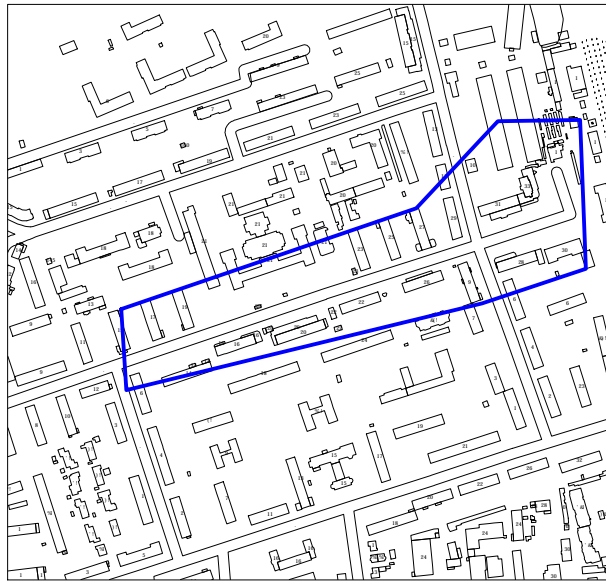

# Ситуаційна схема

## Умовні позначення:

-  засоби зовнішньої реклами, які розміщуються відповідно до наданого дозволу
-  лайтпостер
-  щит односторонній 3,0м x 6,0м
-  щит двосторонній 3,0м x 6,0м

Назва об'єкта: схема розміщення наземних засобів зовнішньої реклами  
Адреса : пр-т Президента Грушевського