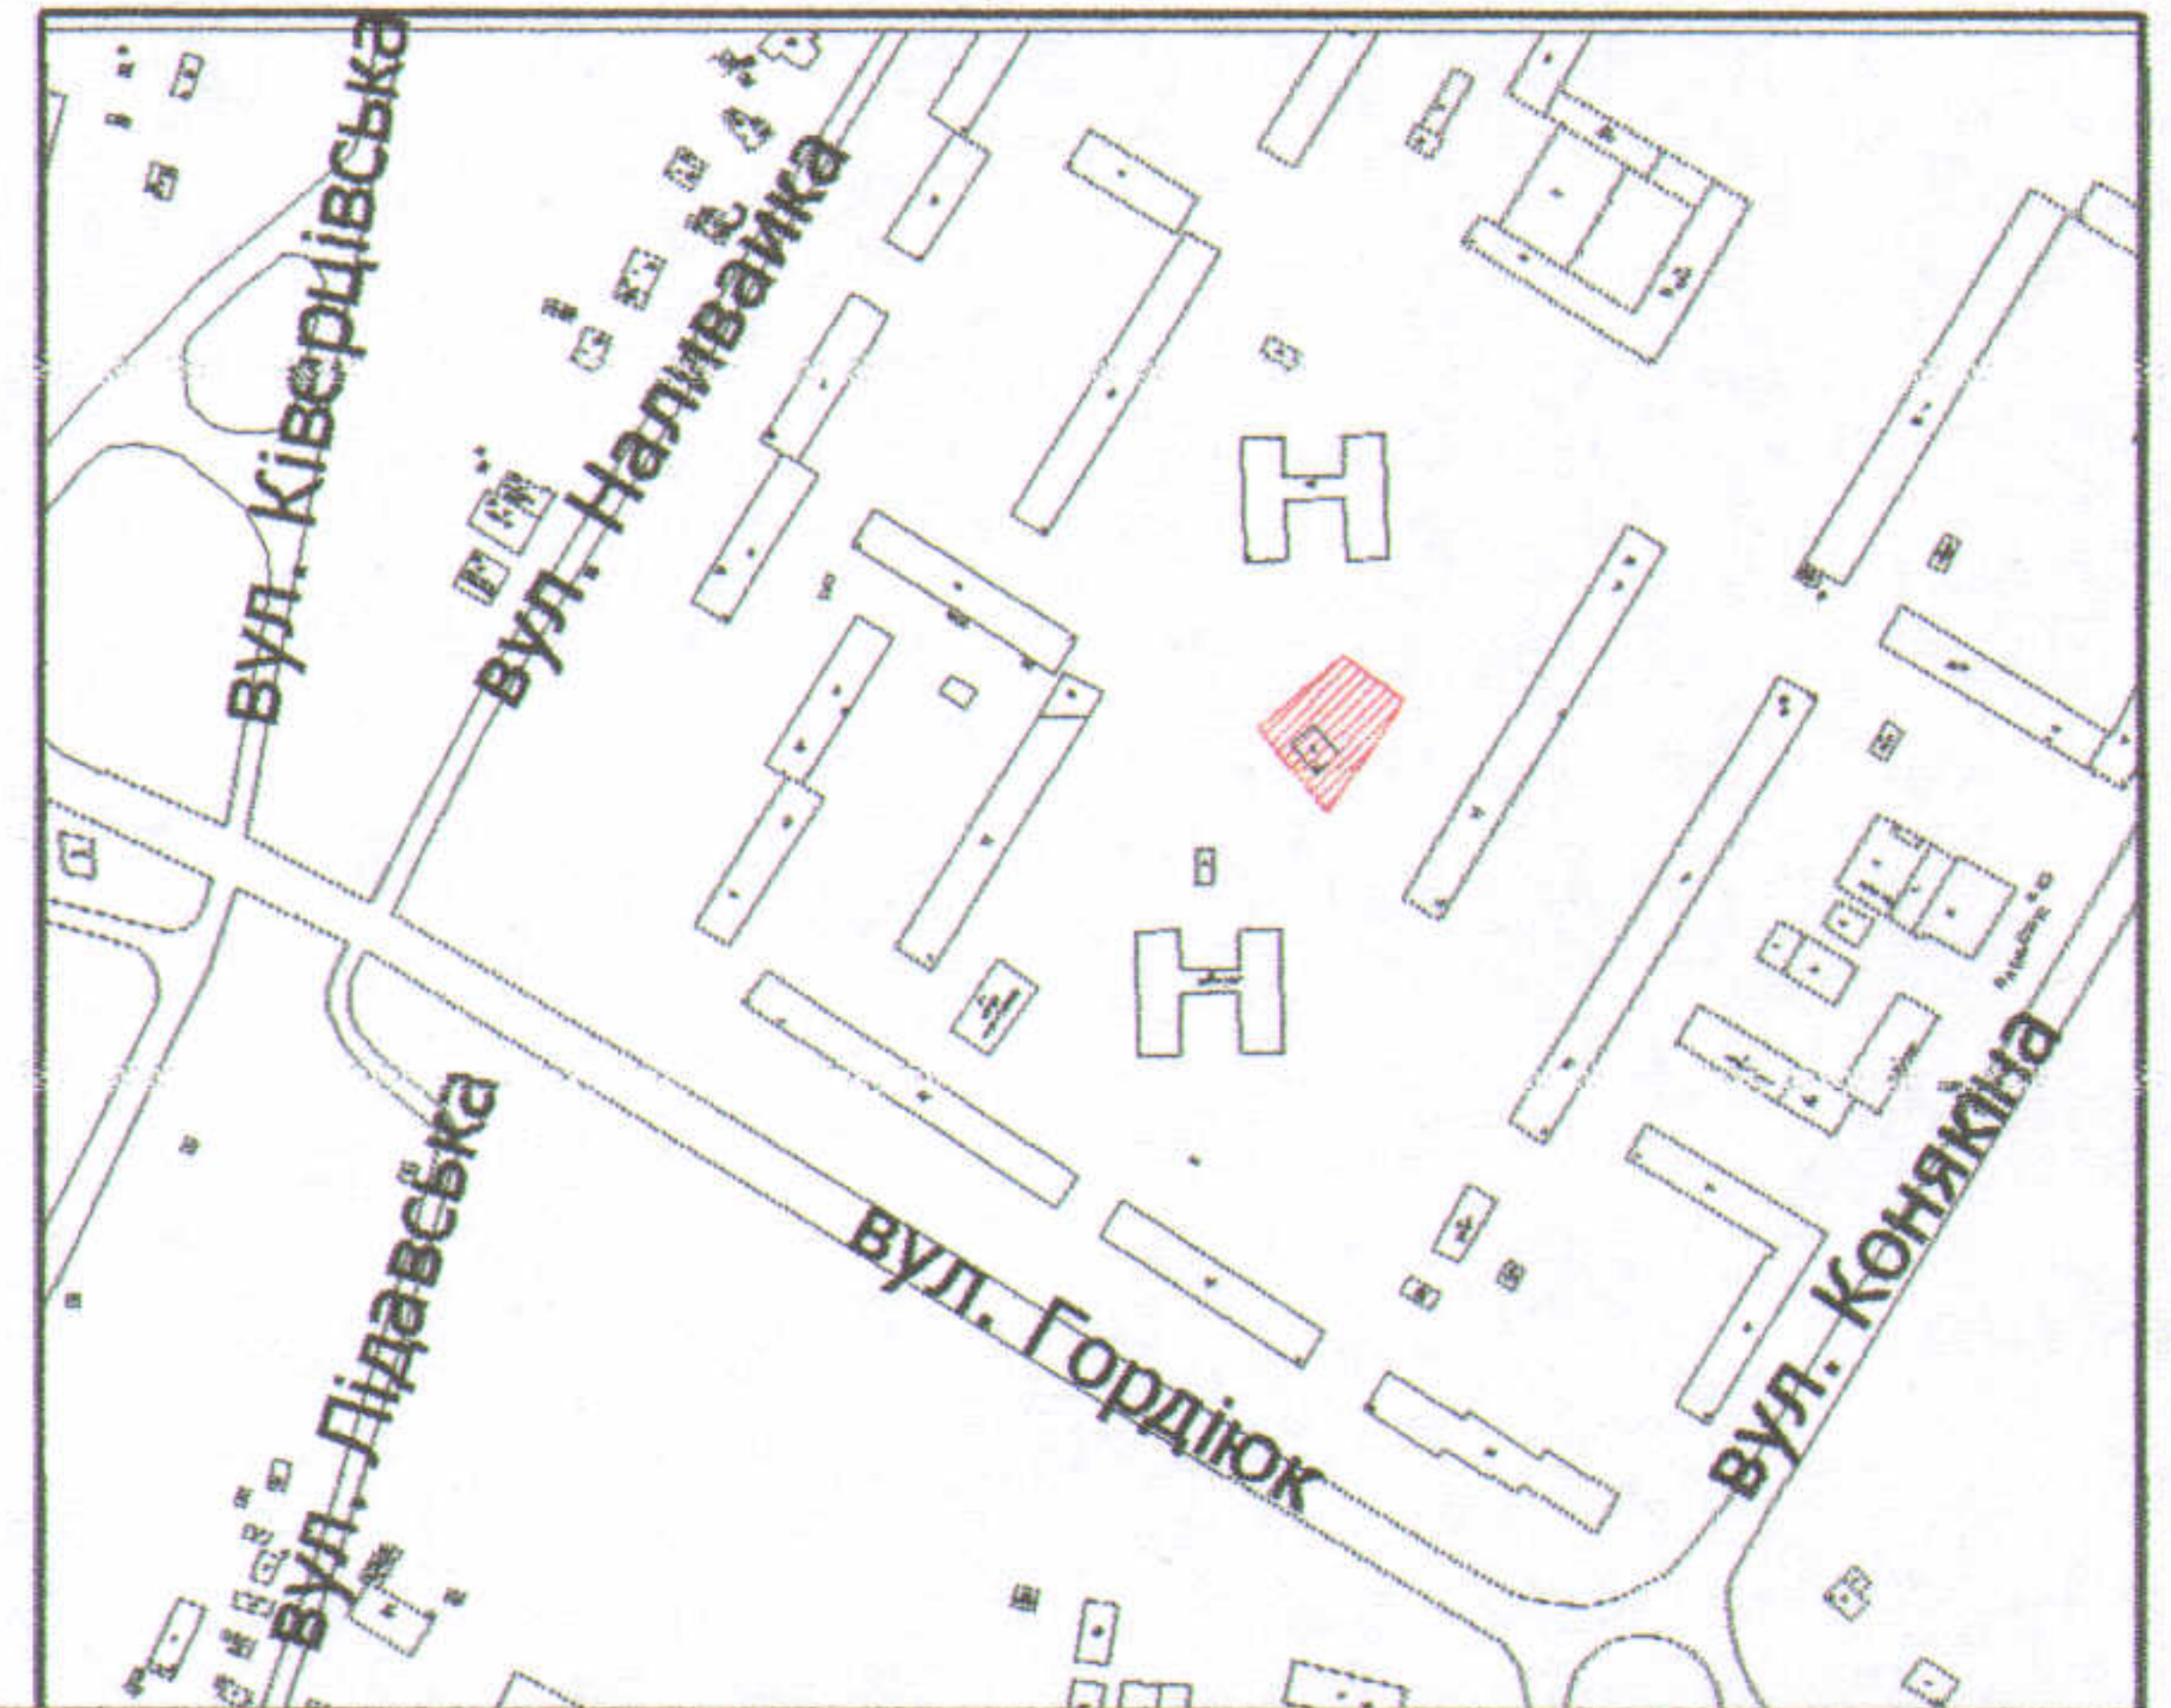

ПЛАН
земельної ділянки

Додаток до рішення міської ради
№ _____ від " ____ " _____ 20__ р.

Кадастровий номер: 0710100000:33:016:0079
Адреса: м. Луцьк, вул. Конякіна, 14-в
Землекористувач:
громадянка Близнюк Марія Василівна

Ситуаційна схема

УМОВНІ ПОЗНАЧЕННЯ

0,1000 га — земельна ділянка, що передається у власність для будівництва та обслуговування жилого будинку, господарських будівель і споруд

СЕКРЕТАР МІСЬКОЇ РАДИ

Григорій ПУСТОВІТ