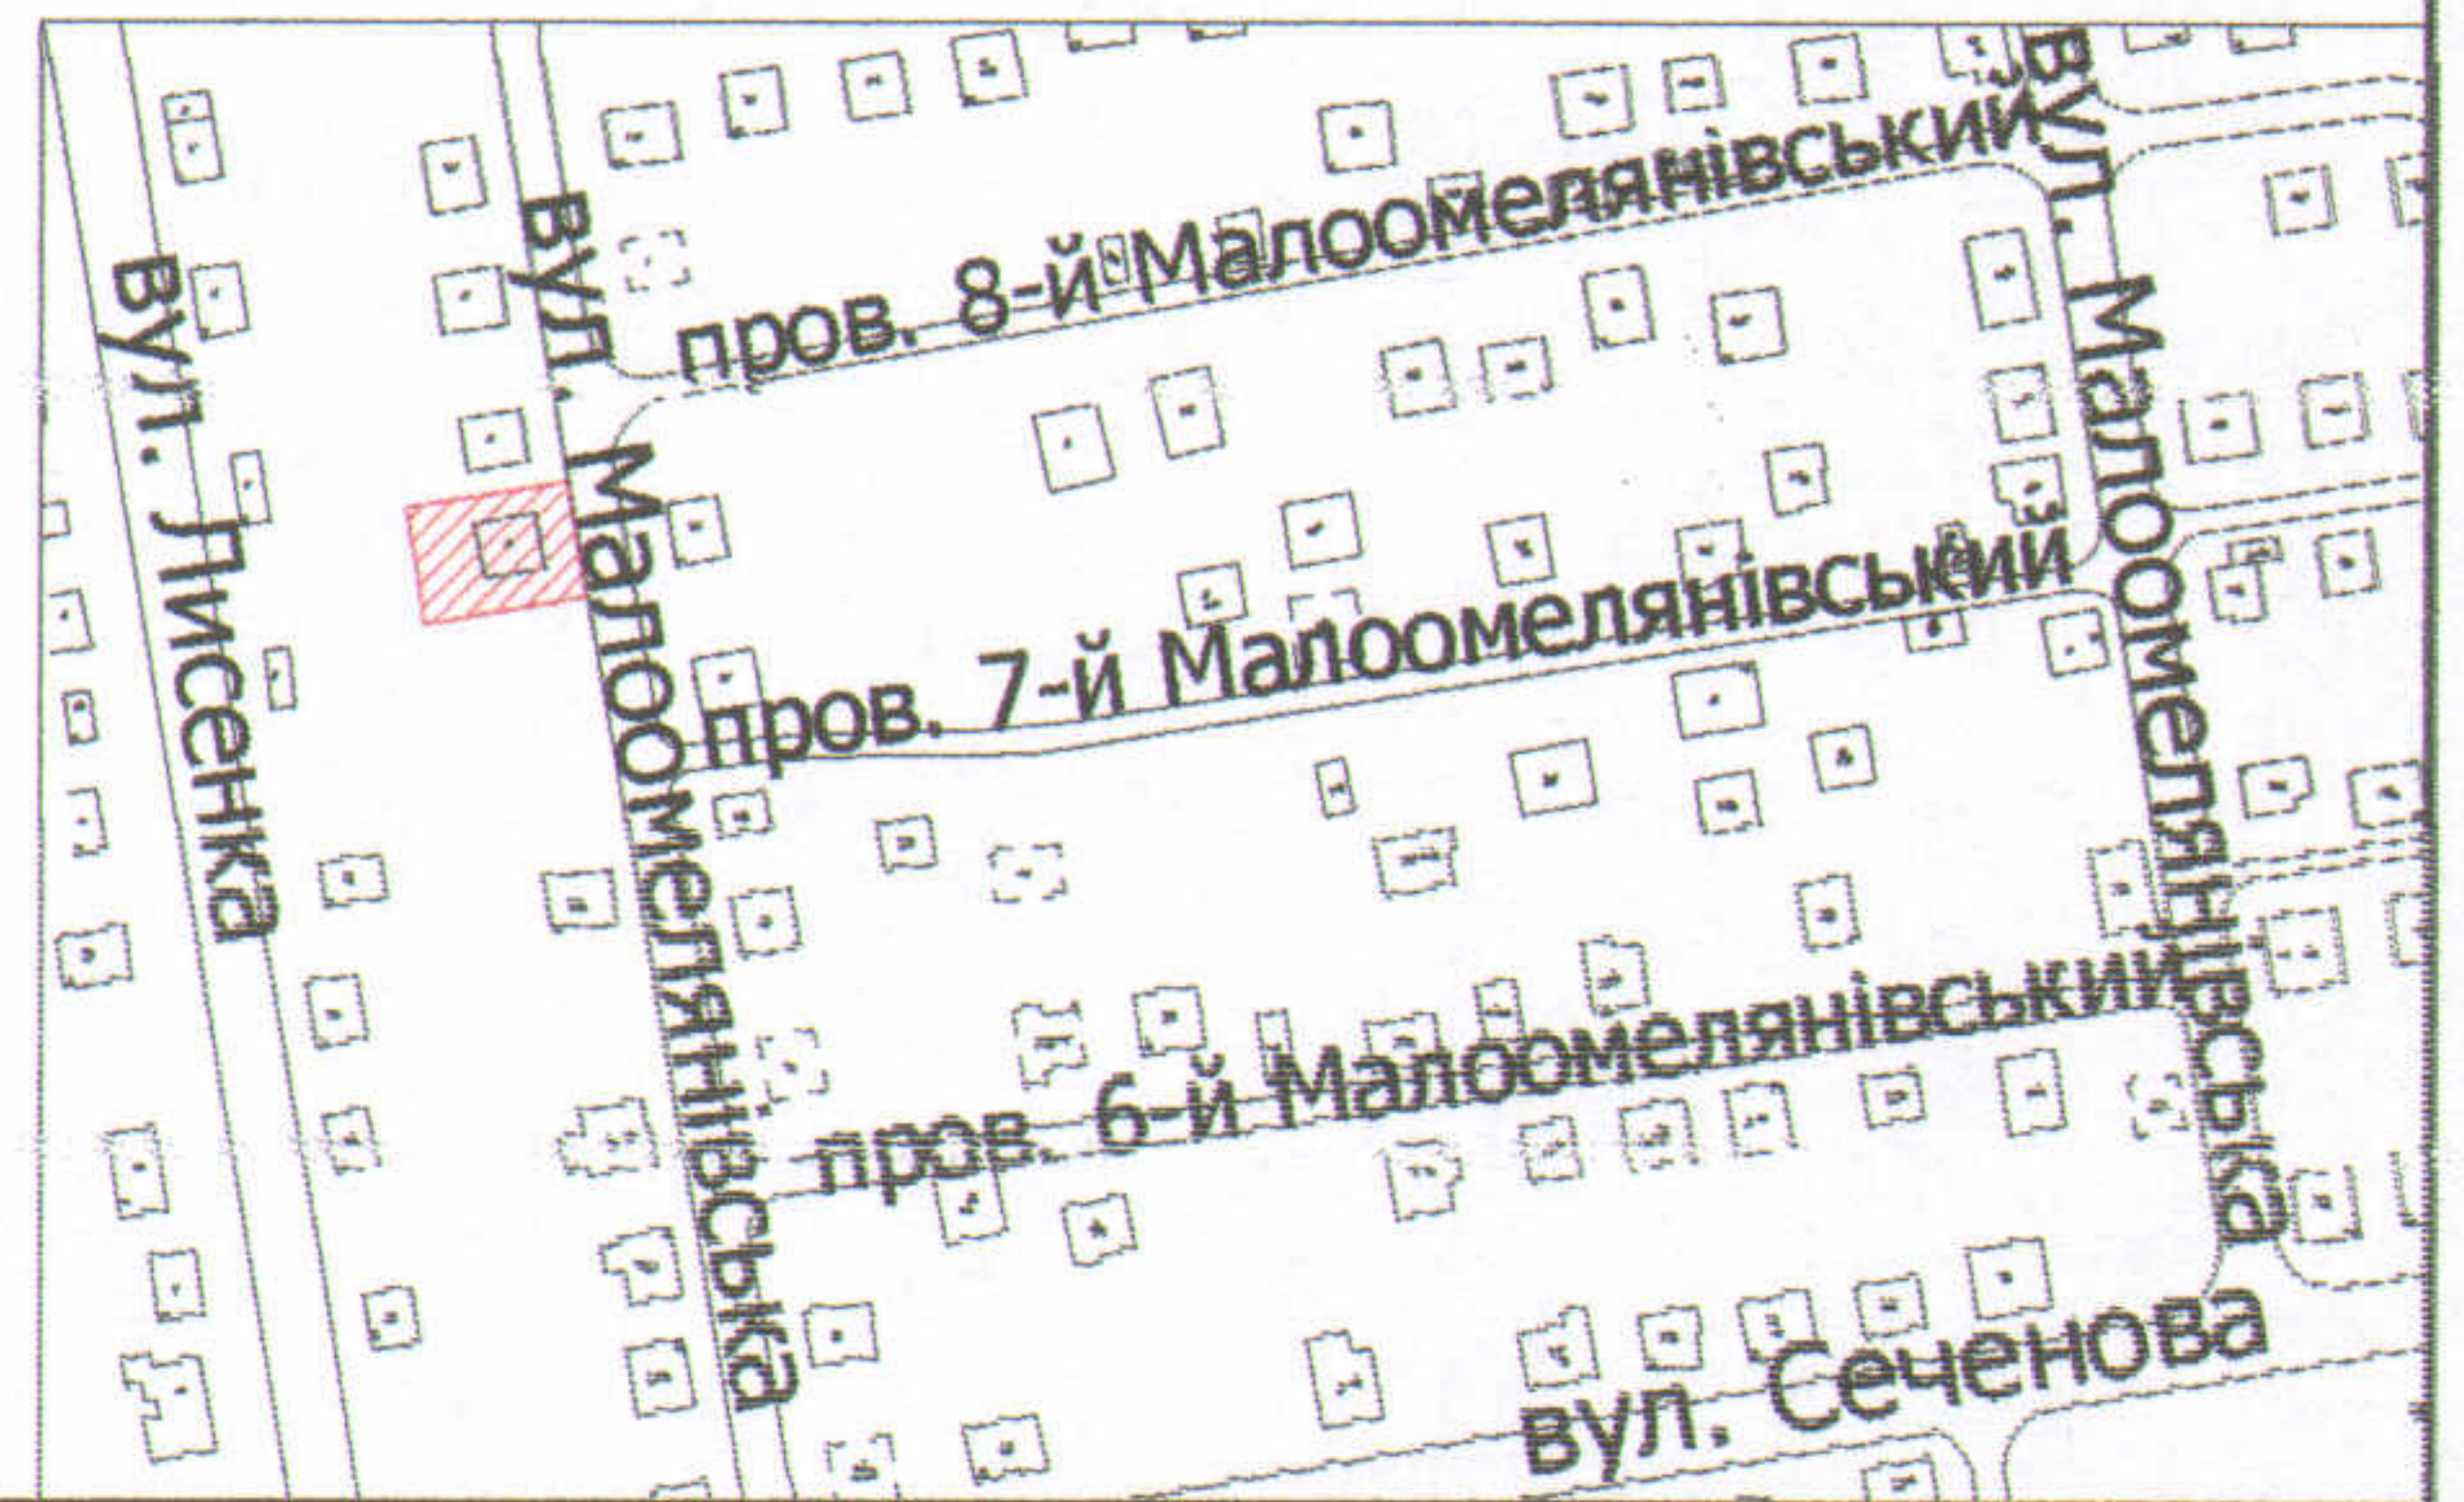

ПЛАН
земельної ділянки

Додаток до рішення міської ради
№ _____ від "___" _____ 20__ р.

Кадастровий номер: 0710100000:31:143:0061
Адреса: м. Луцьк, вул. Малоомелянівська, 54
Землекористувачі:
громадянка Чахрайчук Микола Феодосійович

Ситуаційна схема

УМОВНІ ПОЗНАЧЕННЯ

0,0596 га

— земельна ділянка, що передається у власність для будівництва та обслуговування жилого будинку, господарських будівель і споруд

0,0062 га

— обмеження, встановлені щодо використання земельної ділянки (охоронні зони навколо інженерних комунікацій (01.08) - повітряна лінія електропередачі, повітряна лінія електрозв'язку, водопровід)