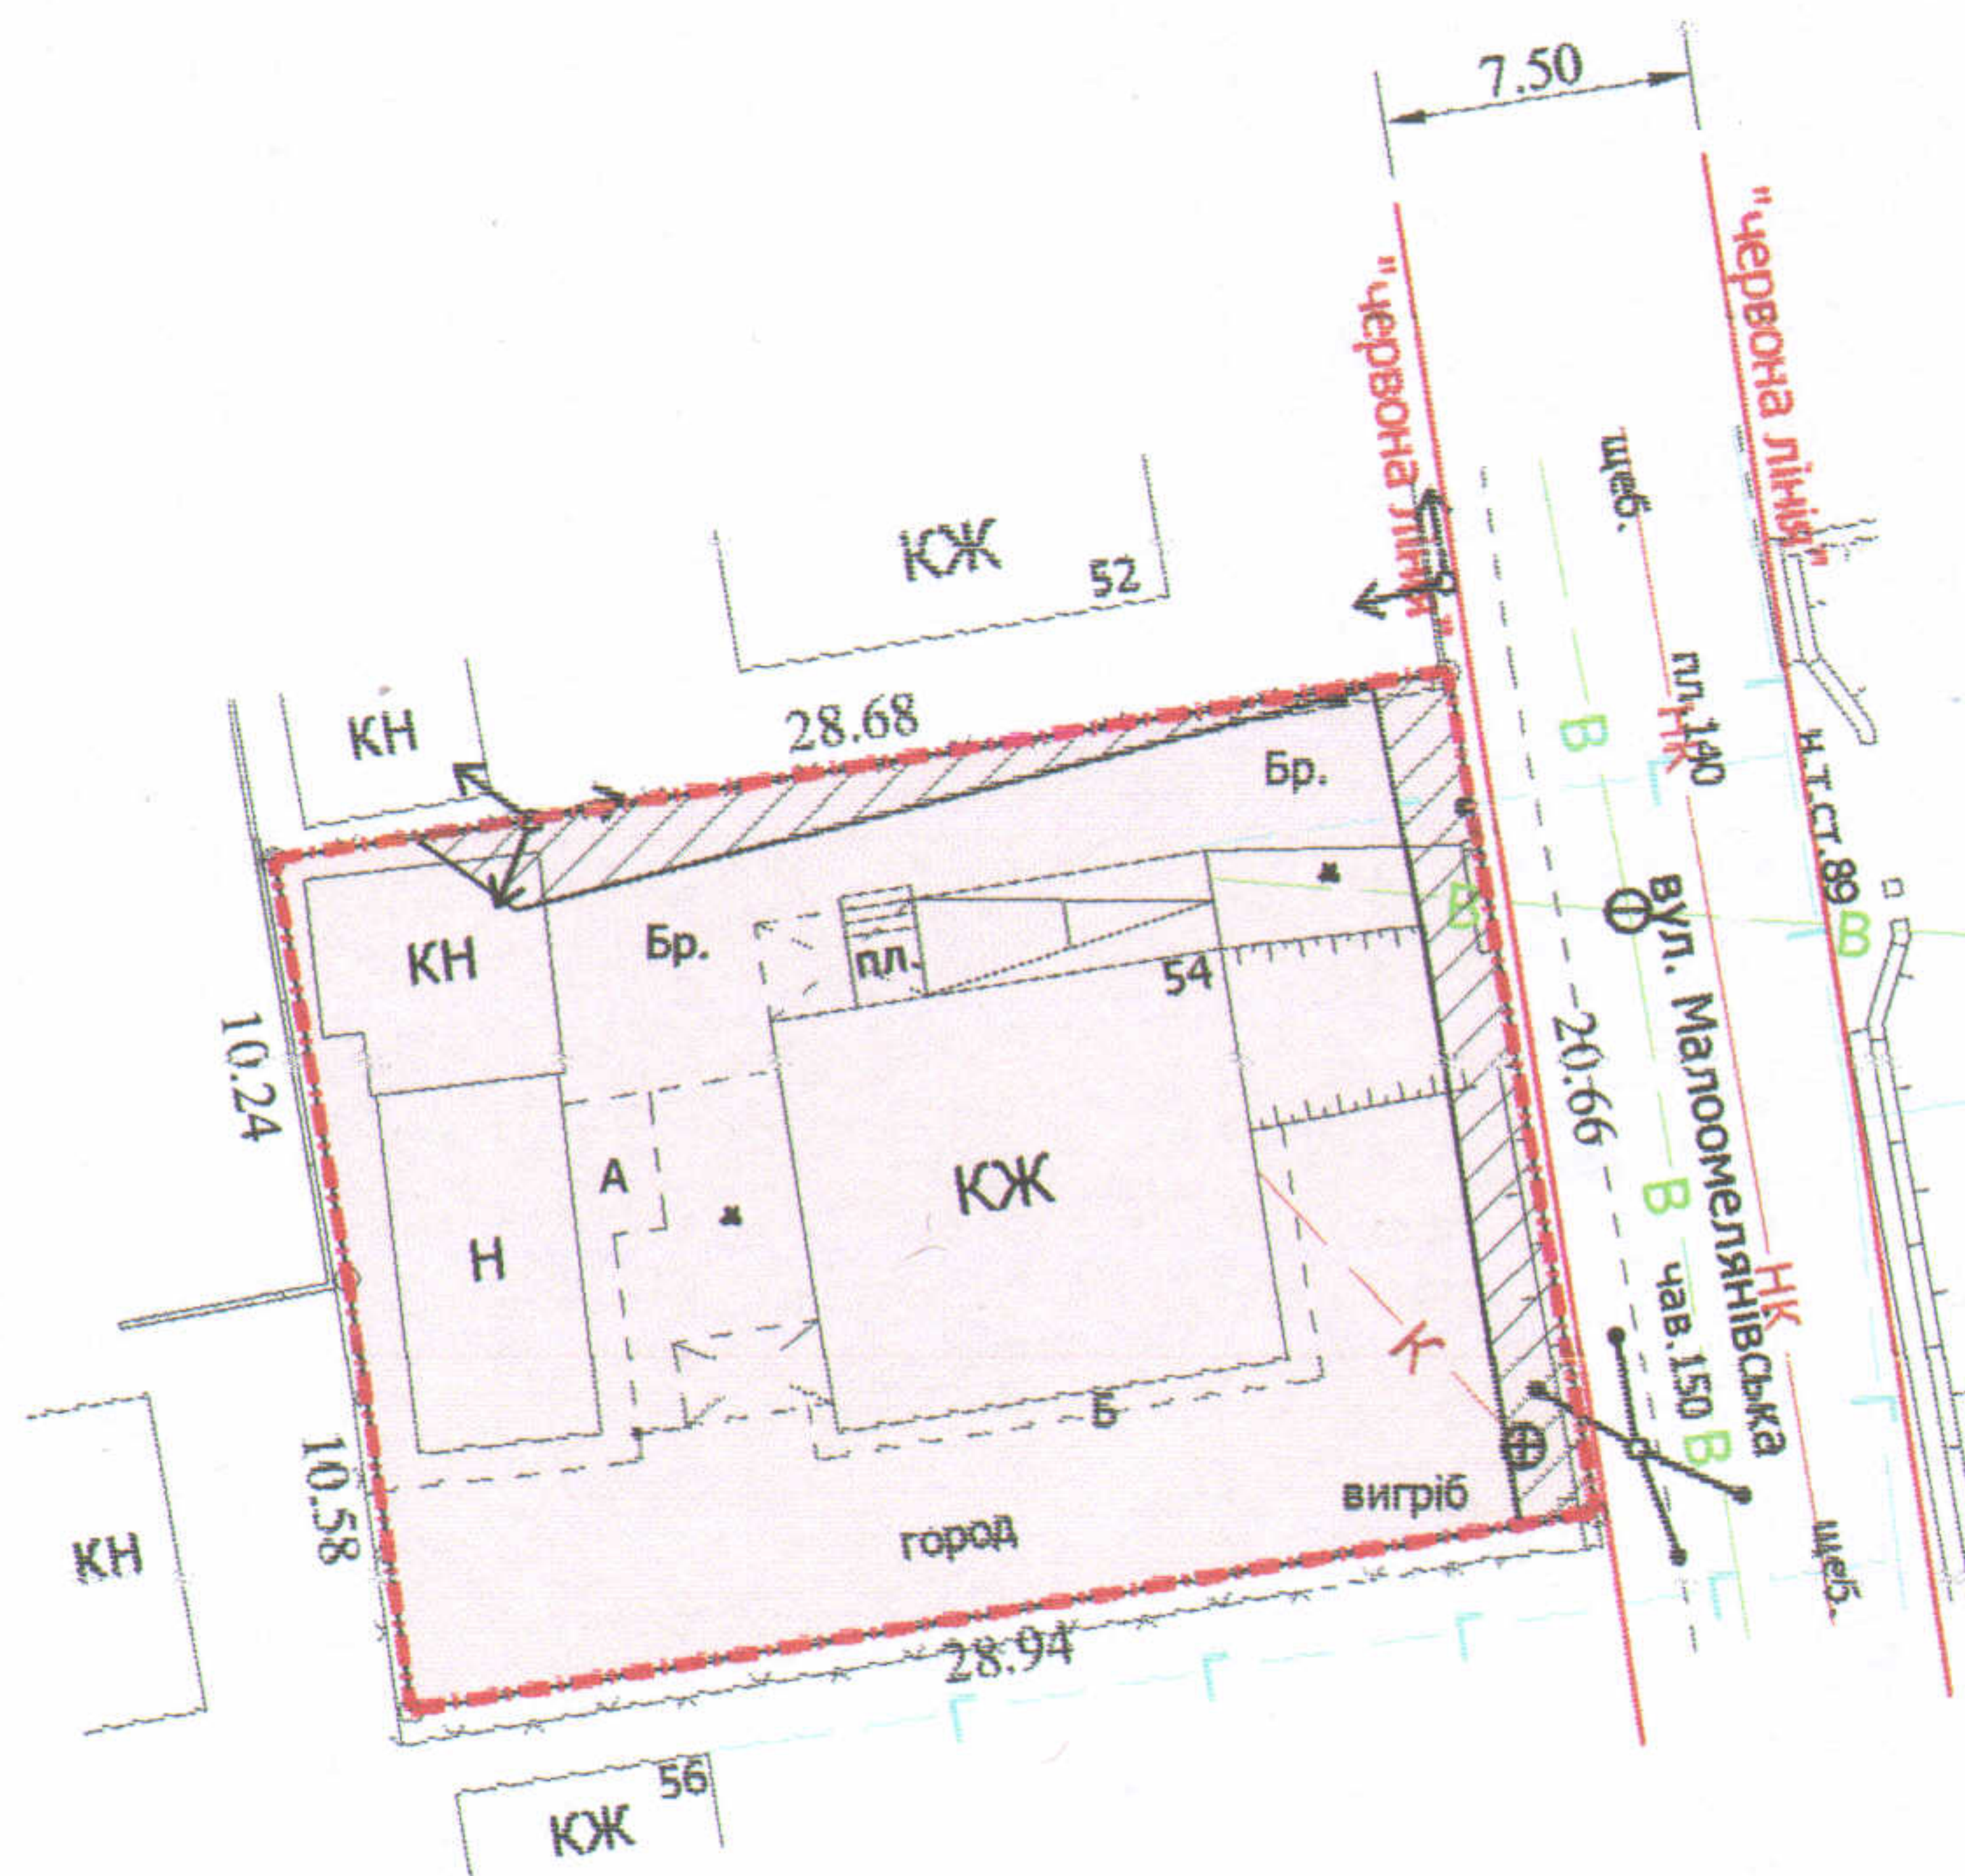

ПЛАН
земельної ділянки

Додаток до рішення міської ради
№ _____ від "___" _____ 20__ р.

Кадастровий номер: 0710100000:31:143:0061
Адреса: м. Луцьк, вул. Малоомелянівська, 54
Землекористувачі:
громадянка Чахрайчук Микола Феодосійович

Ситуаційна схема

УМОВНІ ПОЗНАЧЕННЯ

0,0596 га

— земельна ділянка, що передається у власність для будівництва та обслуговування жилого будинку, господарських будівель і споруд

0,0062 га

— обмеження, встановлені щодо використання земельної ділянки (охоронні зони навколо інженерних комунікацій (01.08) - повітряна лінія електропередачі, повітряна лінія електрозв'язку, водопровід)