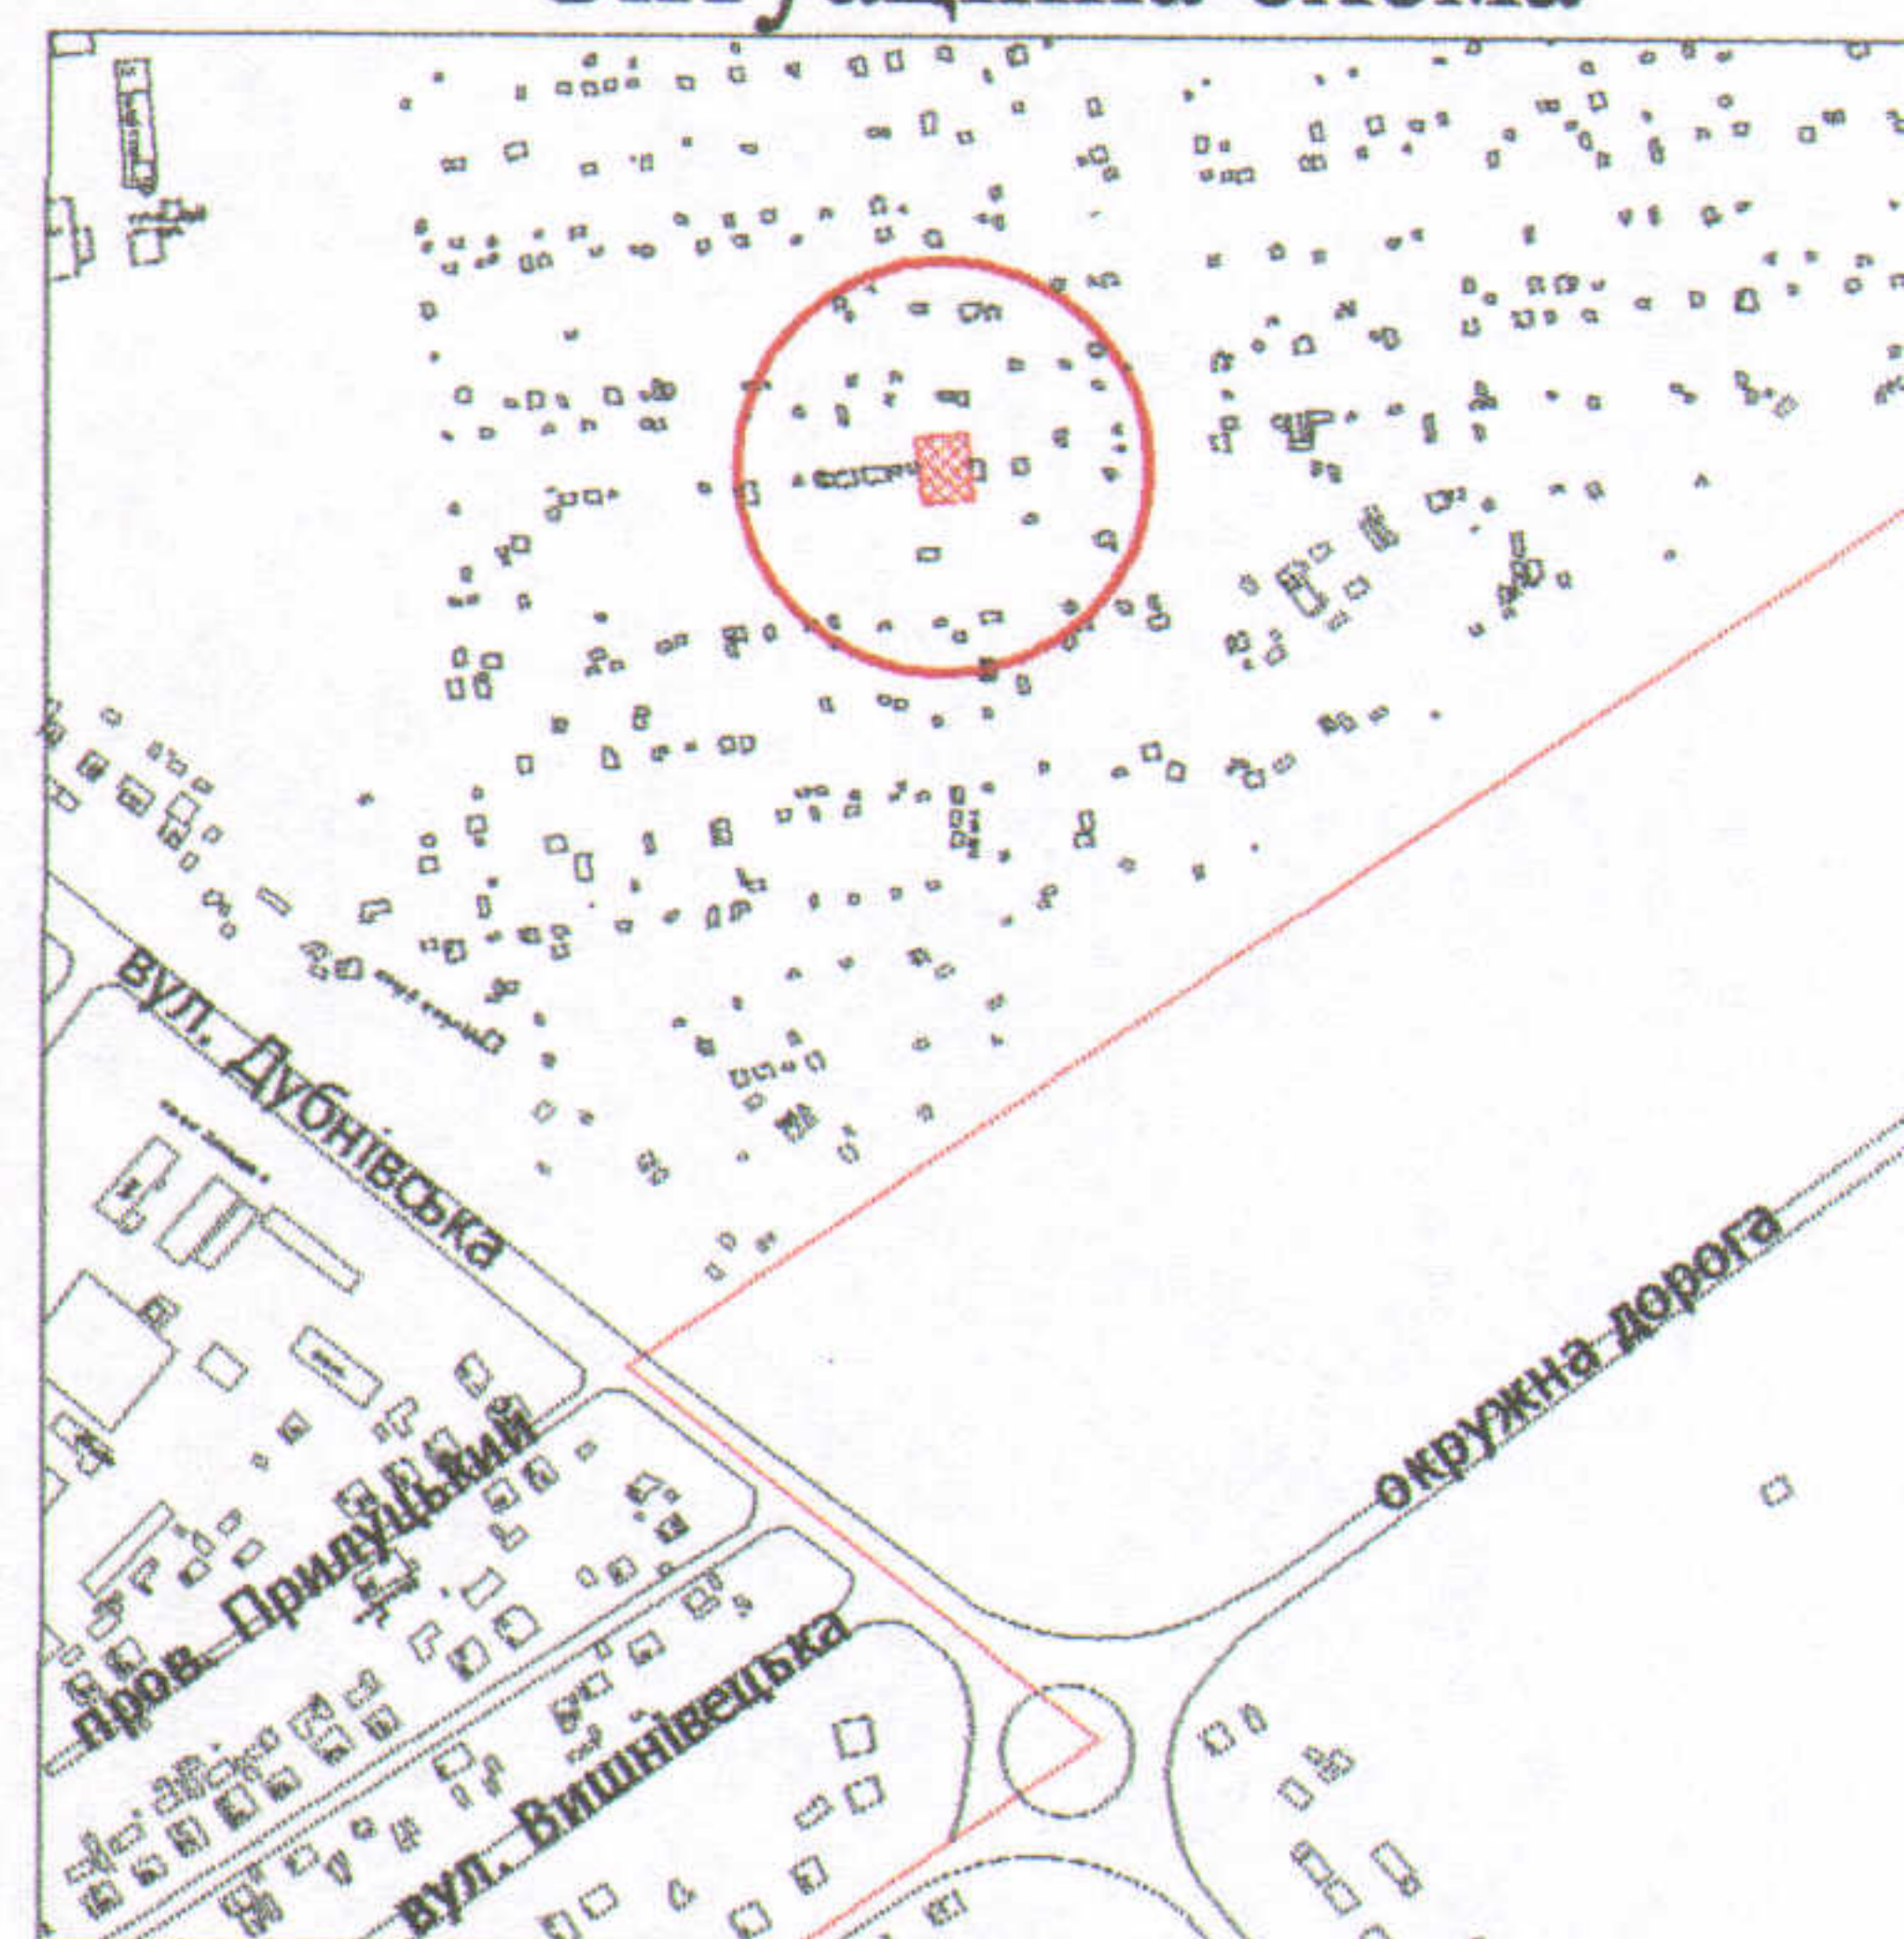

ПЛАН
земельної ділянки

Кадастровий номер: 0710100000:34:109:0231

Адреса: м. Луцьк, вул. Дубнівська, садівниче товариство "Маяк" № 196

Землекористувач:

громадянка Алексеєнко Марина Борисівна

Додаток до рішення міської ради
№ _____ від "___" _____ 2020 р.

Ситуаційна схема

УМОВНІ ПОЗНАЧЕННЯ

0,0518 га — земельна ділянка, що передається у власність для ведення садівництва

0,0394 га — обмеження, встановлені щодо використання земельної ділянки (Охоронна зона навколо інженерних комунікацій (01.08) - повітряна лінія електропередачі ПЛ-110кВ)