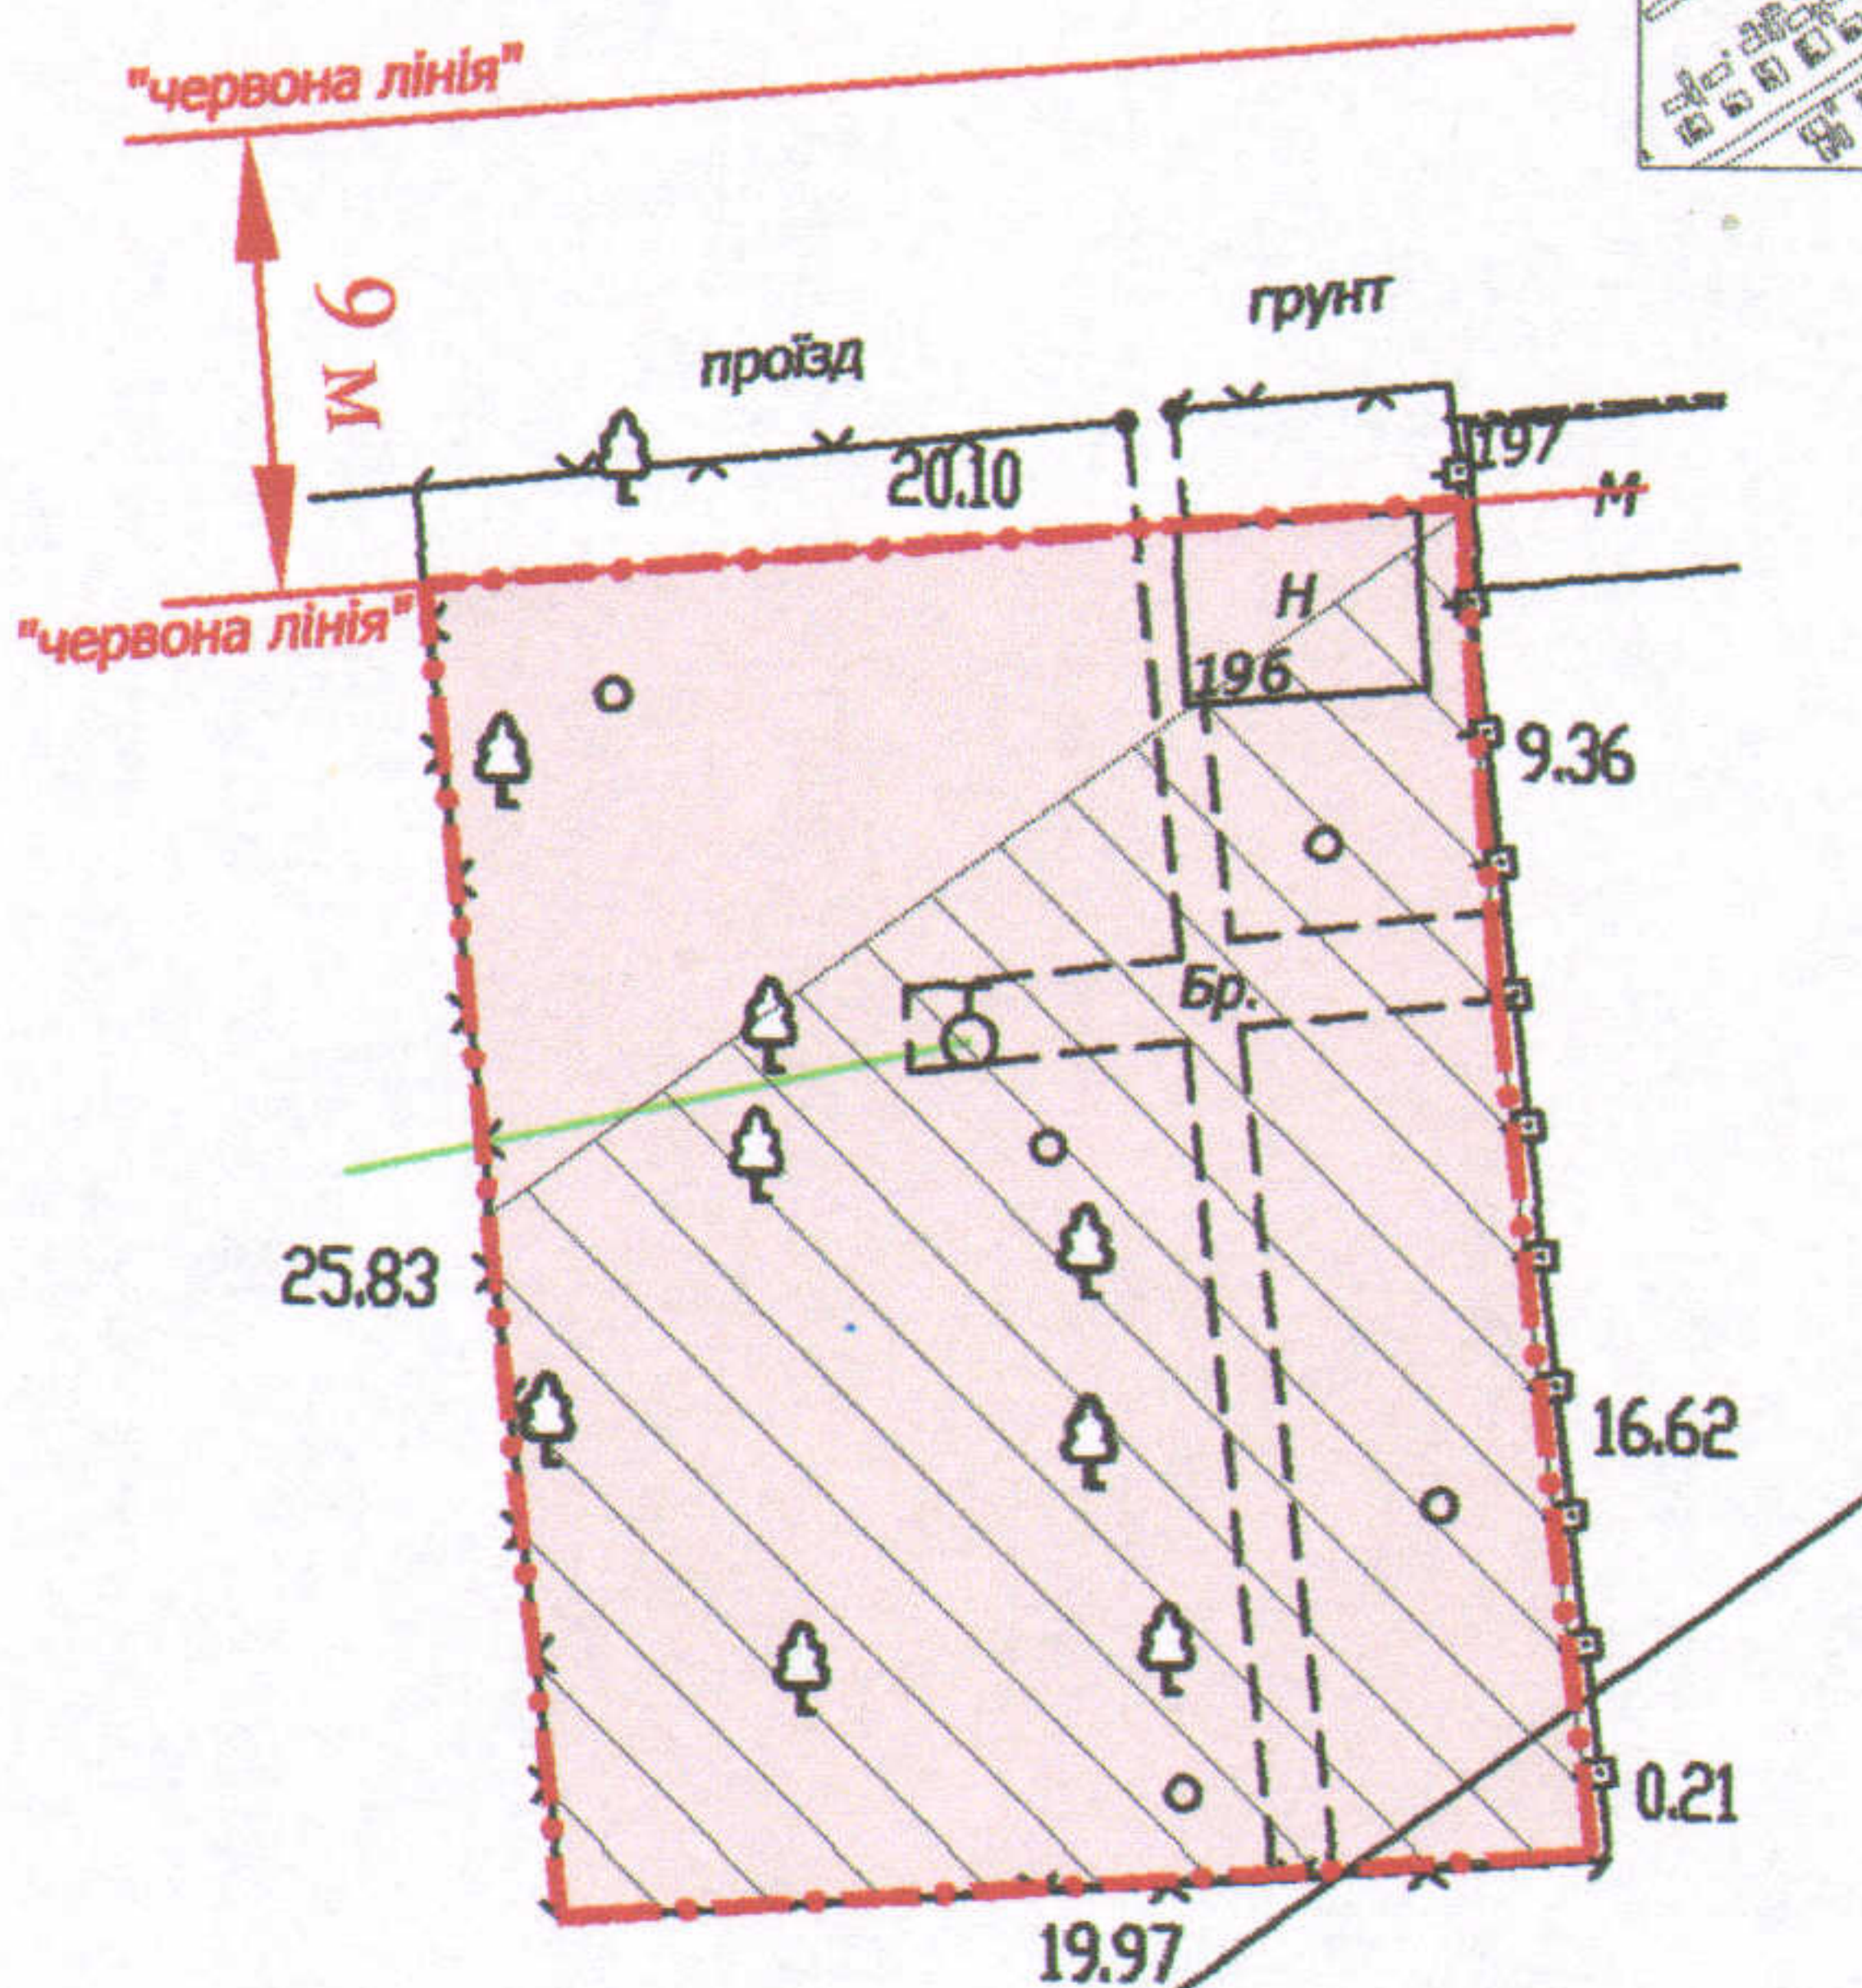

ПЛАН
земельної ділянки

Кадастровий номер: 0710100000:34:109:0231

Адреса: м. Луцьк, вул. Дубнівська, садівниче товариство "Маяк" № 196

Землекористувач:

громадянка Алексеєнко Марина Борисівна

Додаток до рішення міської ради
№ _____ від "___" _____ 2020 р.

Ситуаційна схема

УМОВНІ ПОЗНАЧЕННЯ

0,0518 га — земельна ділянка, що передається у власність для ведення садівництва

0,0394 га — обмеження, встановлені щодо використання земельної ділянки (Охоронна зона навколо інженерних комунікацій (01.08) - повітряна лінія електропередачі ПЛ-110кВ)