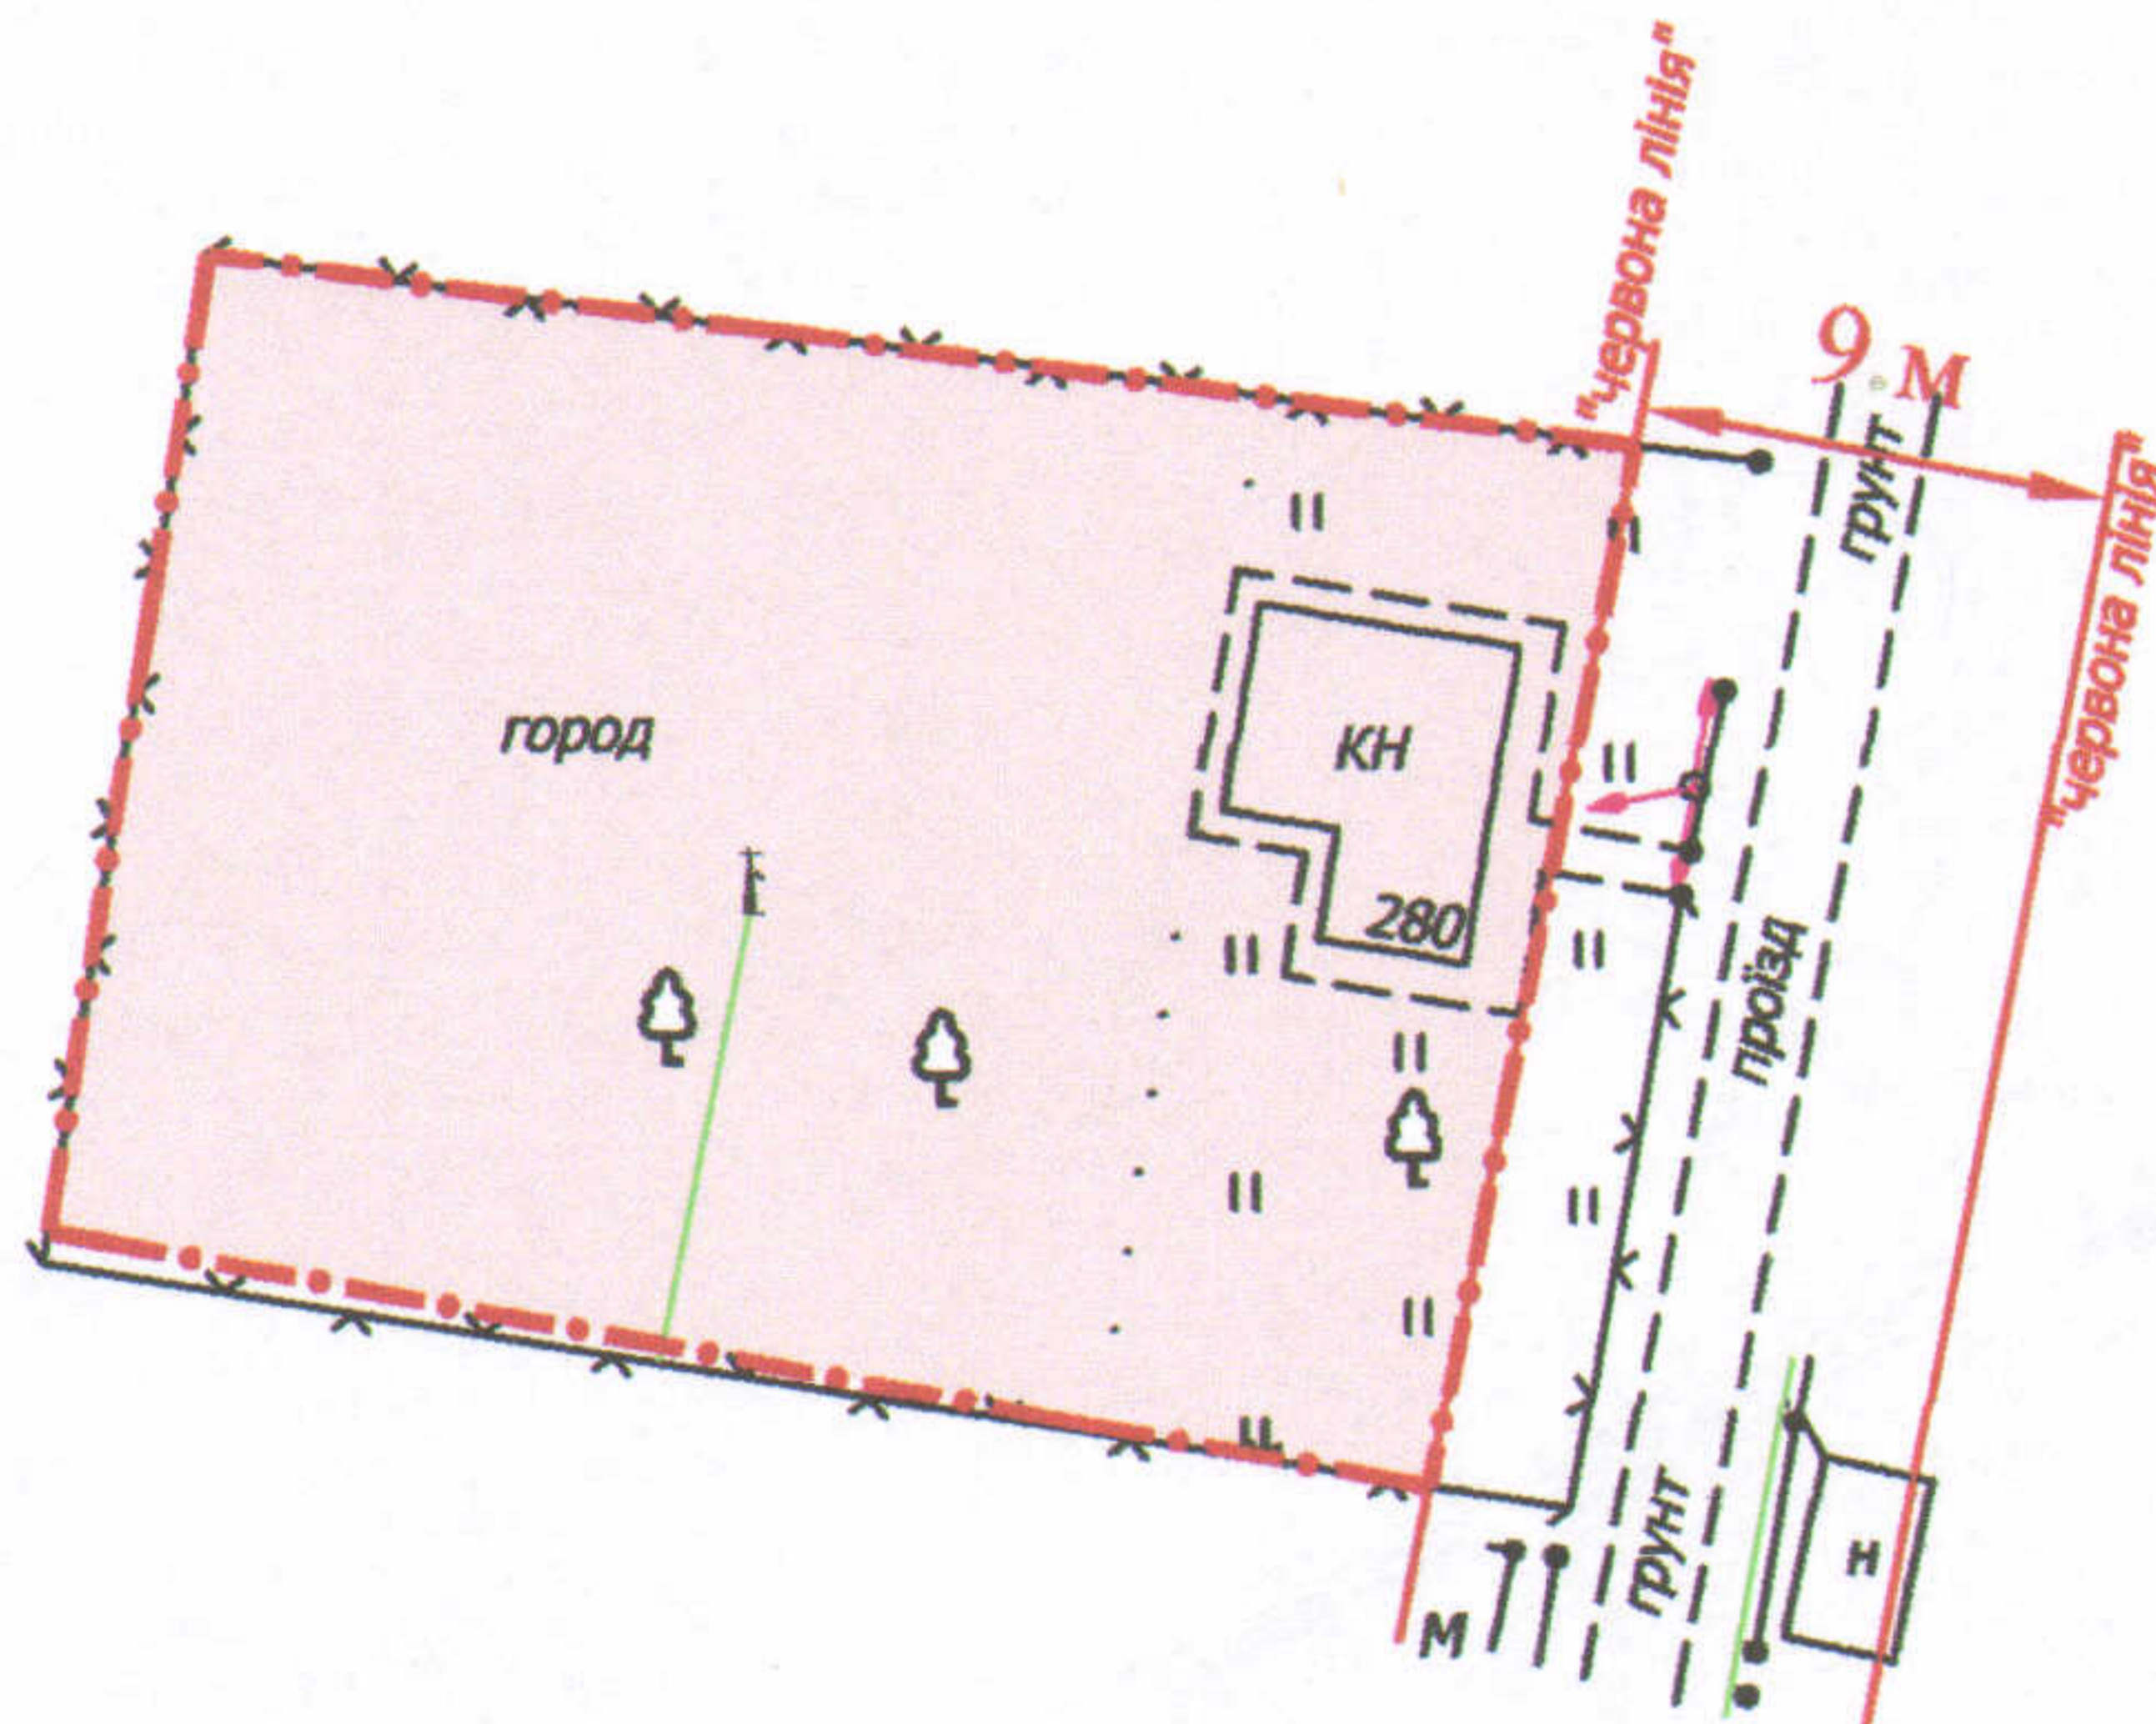

**ПЛАН
земельної ділянки**

Додаток до рішення міської ради
№ _____ від "___" _____ 2020 р.

Кадастровий номер: 0710100000:31:163:0164

Ситуаційна схема

Адреса: м. Луцьк, вул. Львівська, садівниче товариство "Світанок" № 280

Землекористувач:
громадянин Бартенев Віктор Вікторович

УМОВНІ ПОЗНАЧЕННЯ

0,0526 га — земельна ділянка, що передається у власність для ведення садівництва

СЕКРЕТАР МІСЬКОЇ РАДИ

Григорій ПУСТОВІТ

Директор	А.І. Крисак
Відповідальний за якість робіт	Д.В. Галецький
Виконав	О.А. Ємець

ТЗОВ "ГЦНТІ+"

Масштаб 1: 500

Площа ділянки (га)	З них	
	у власність	в оренду
0,0526	0,0526	-