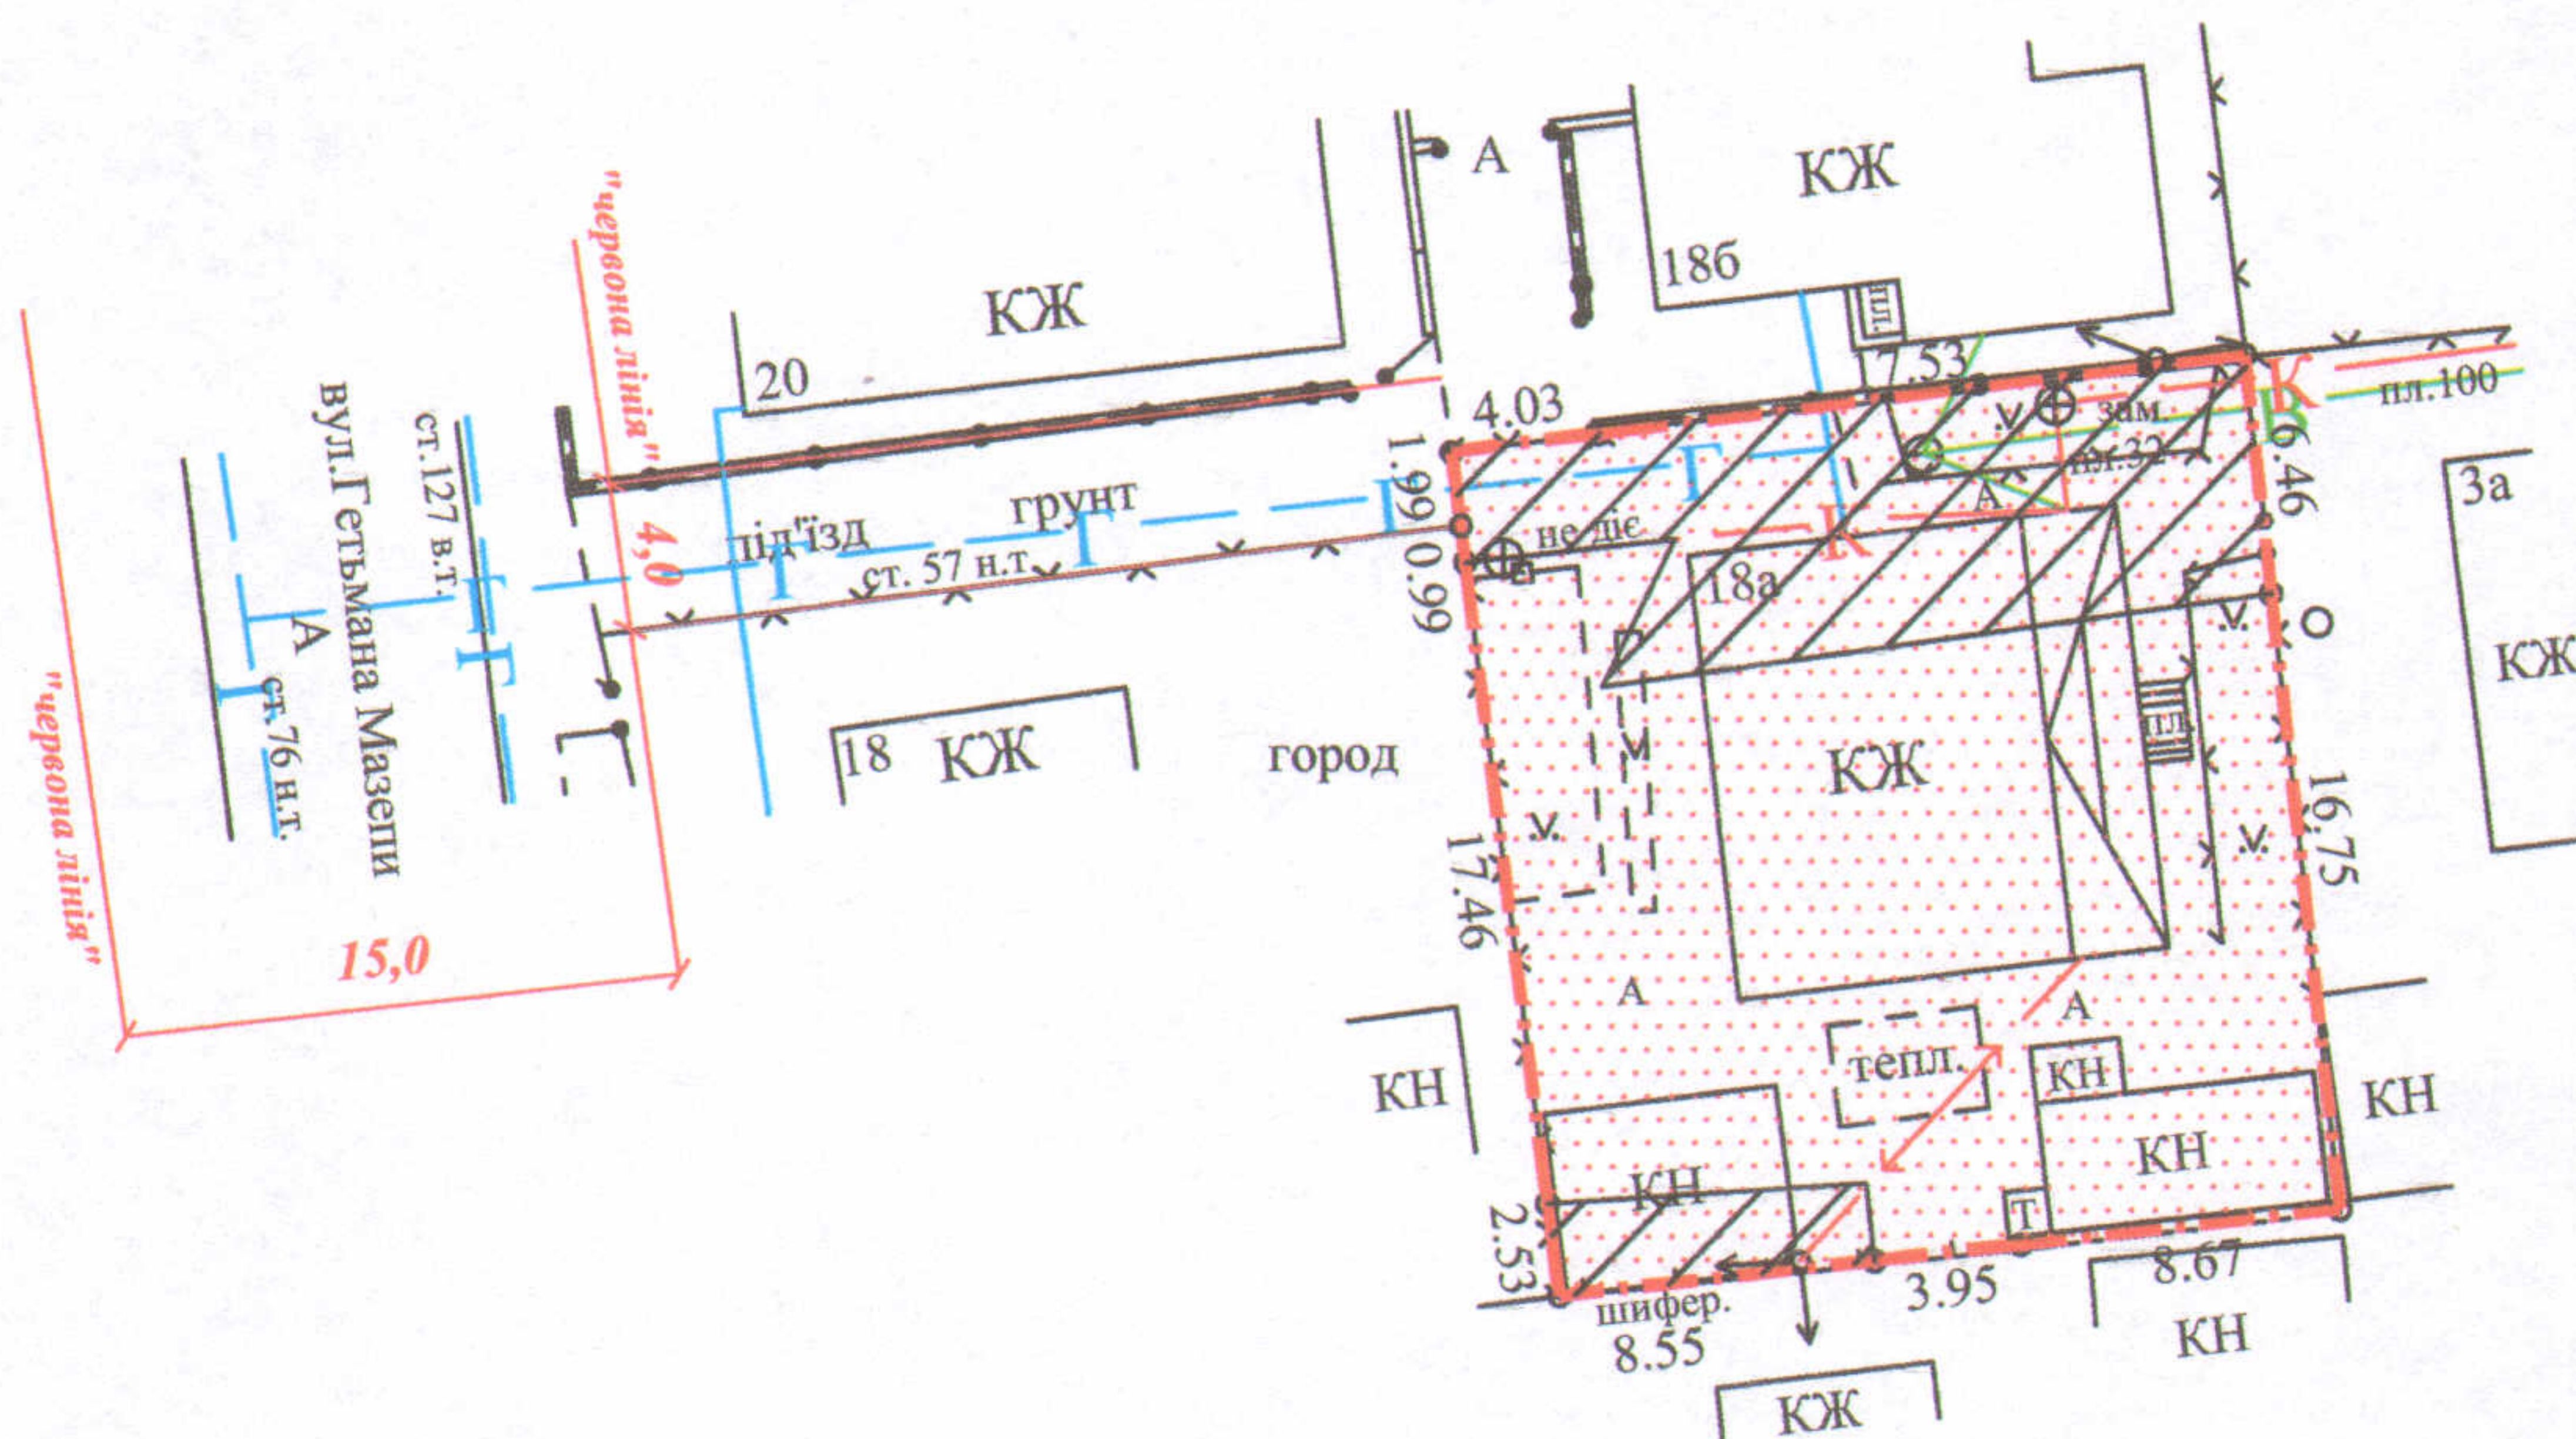

ПЛАН
земельної ділянки

Кадастровий номер:
0710100000:22:078:0056

Адреса: м. Луцьк, вул. Гетьмана Мазепи, 18-а

Землекористувач: громадянин

Мельник Петро Володимирович

Додаток до рішення міської ради
від " " 202 р №

Ситуаційна схема

УМОВНІ ПОЗНАЧЕННЯ:

0,0493 га

-земельна ділянка, що передається у власність для будівництва та обслуговування жилого будинку, господарських будівель і споруд

0,0146 га

-обмеження, встановлене щодо використання земельної ділянки (охоронна зона навколо інженерних комунікацій (01.08.) - газопровід, водопровід, повітряна лінія елетропередачі 0,4кВ)