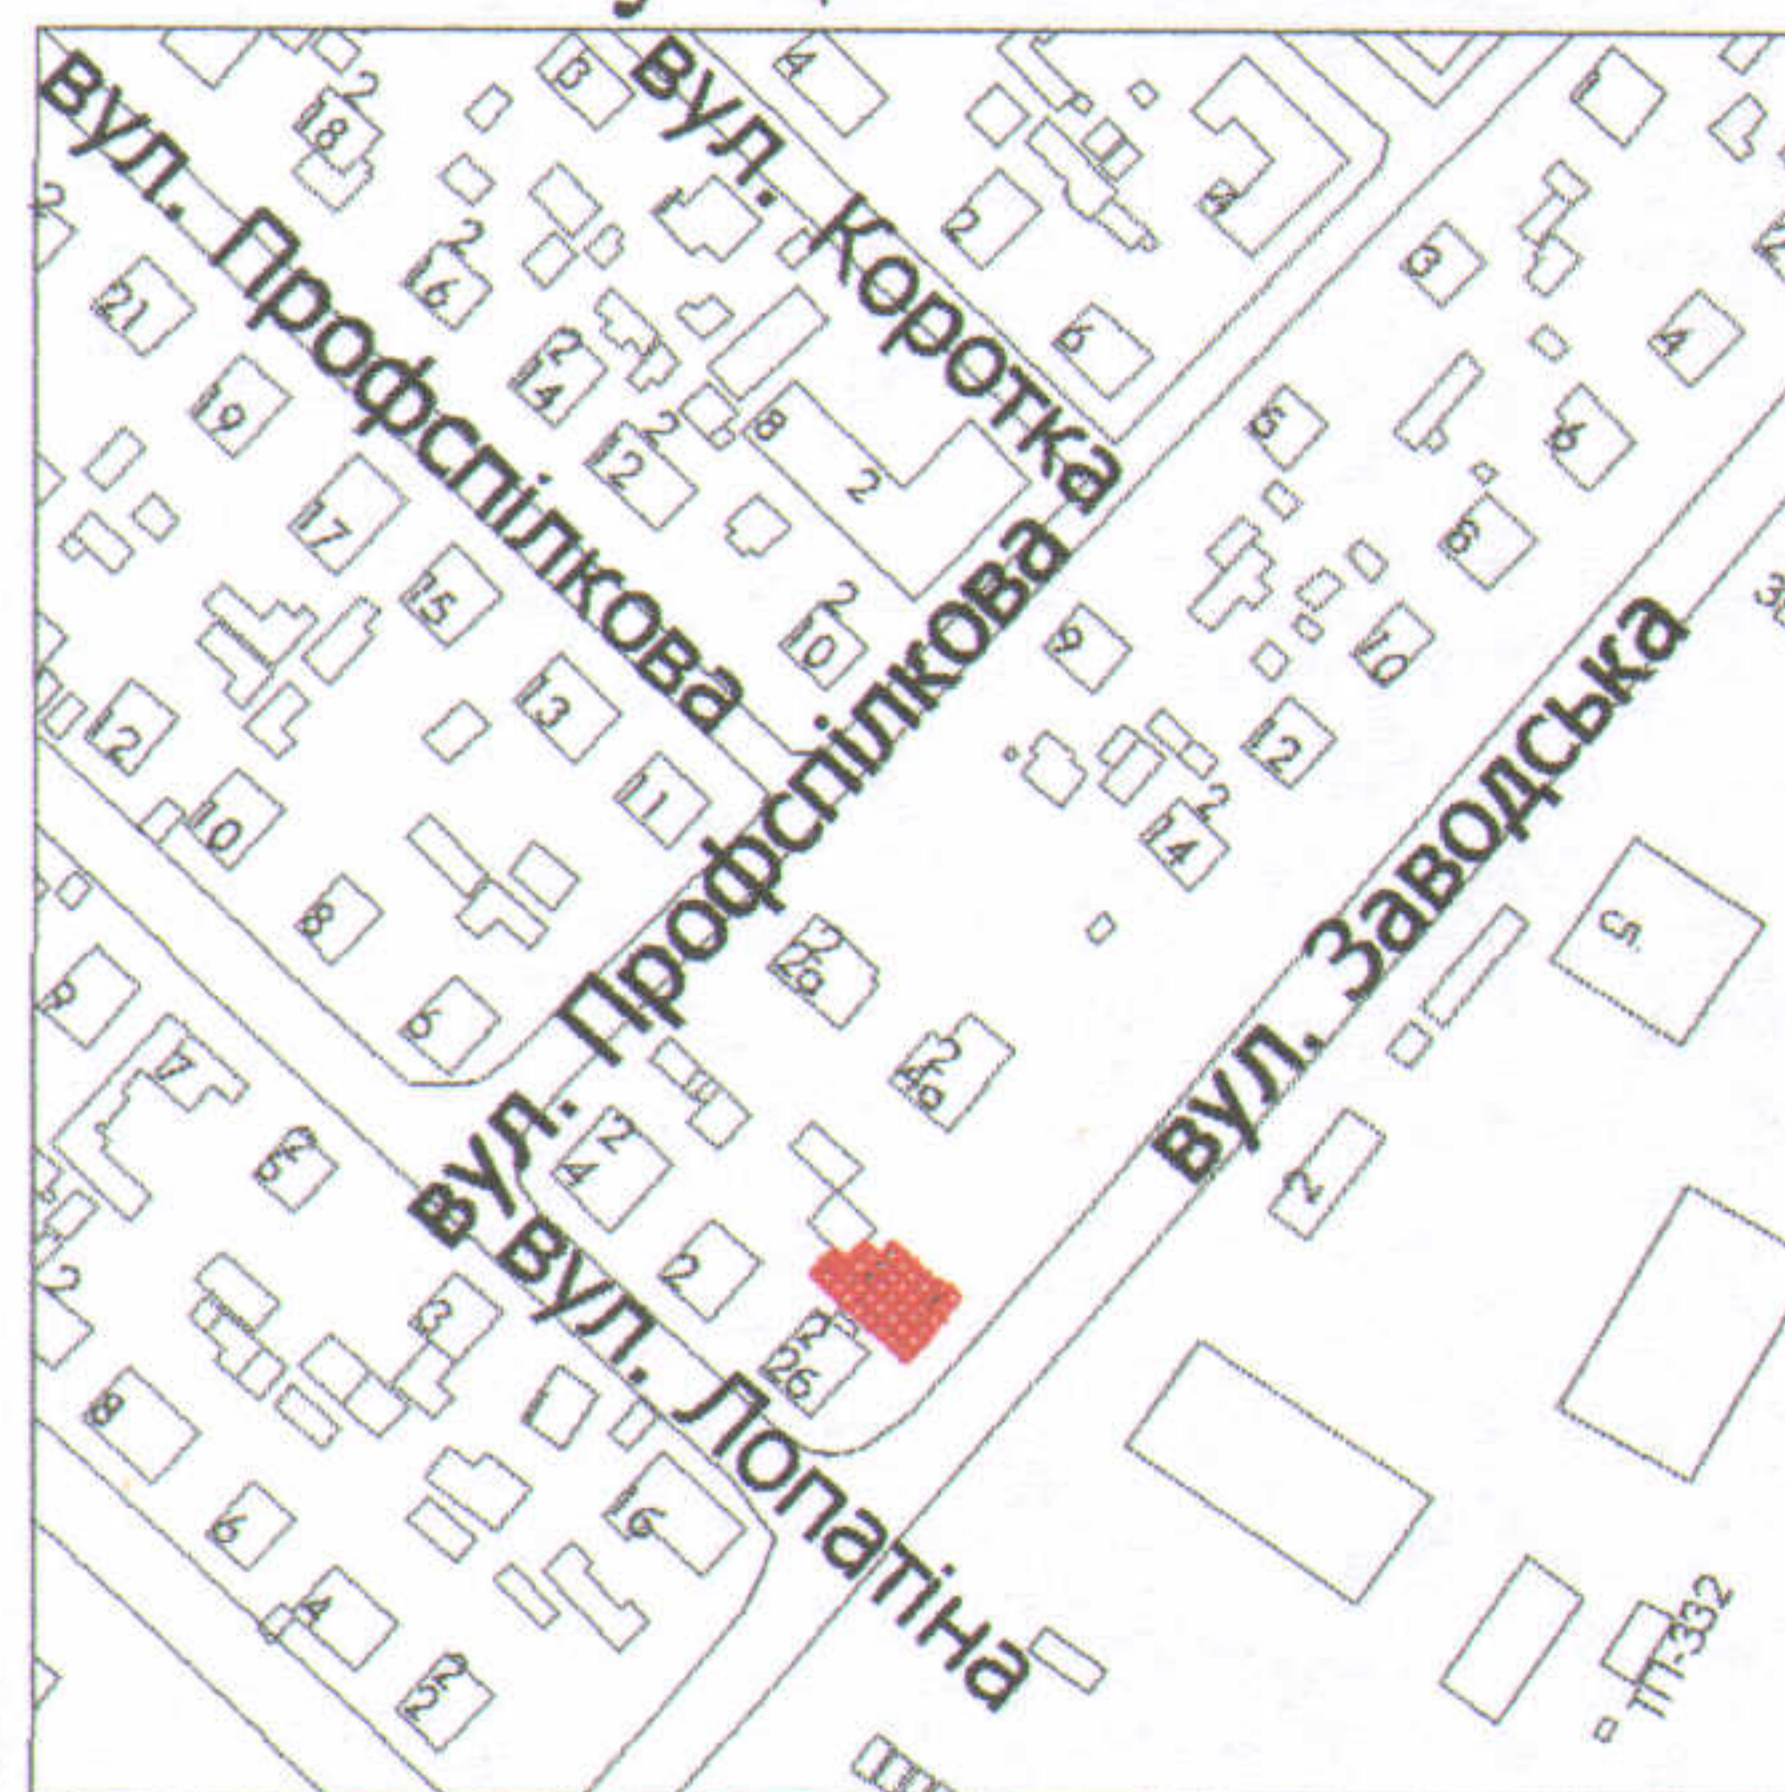

**ПЛАН
земельної ділянки**

Додаток до рішення міської ради
№ _____ від "___" _____ 2020 р.

Кадастровий номер: 0710100000:22:155:0026

Адреса: м. Луцьк, вул. Лопатіна, 2-в

Землекористувач:

громадянка Медвідь Людмила Йосипівна

Ситуаційна схема

УМОВНІ ПОЗНАЧЕННЯ

0,0178 га — земельна ділянка, що передається у власність для будівництва та обслуговування жилого будинку, господарських будівель і споруд

СЕКРЕТАР МІСЬКОЇ РАДИ

Григорій ПУСТОВІТ