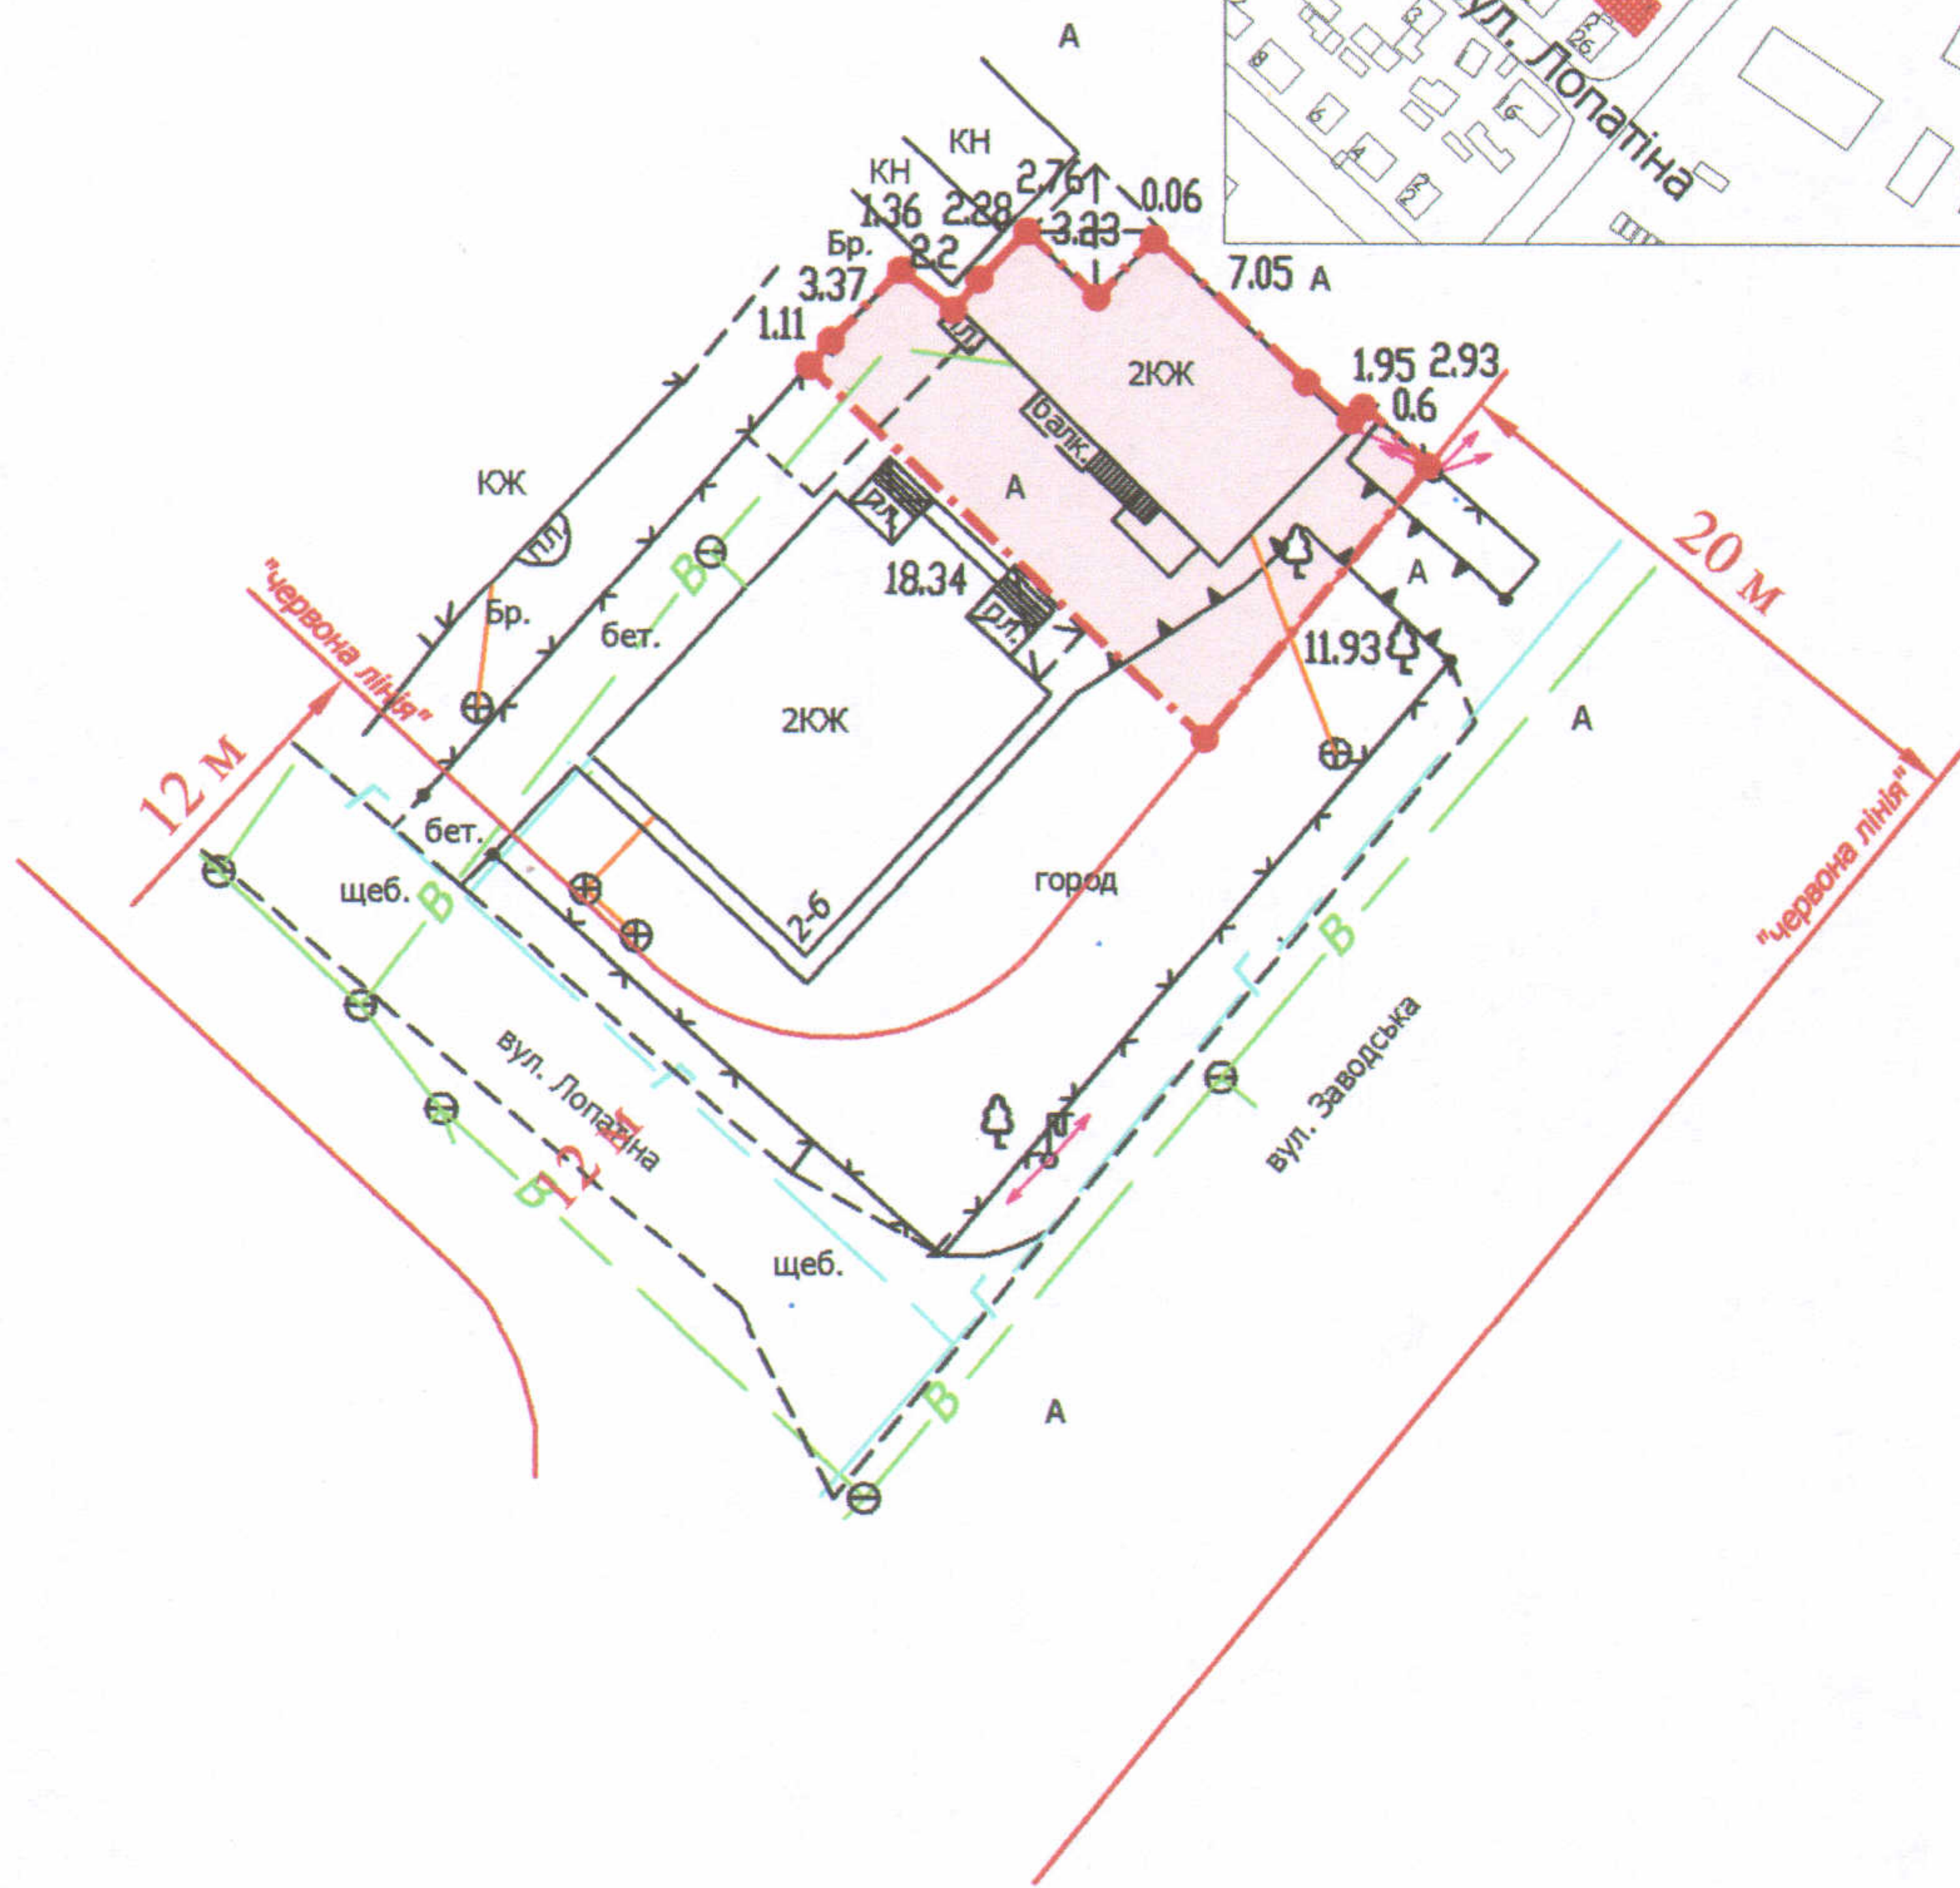

**ПЛАН
земельної ділянки**

Додаток до рішення міської ради
№ _____ від "___" _____ 2020 р.

Кадастровий номер: 0710100000:22:155:0026

Адреса: м. Луцьк, вул. Лопатіна, 2-в

Землекористувач:

громадянка Медвідь Людмила Йосипівна

Ситуаційна схема

УМОВНІ ПОЗНАЧЕННЯ

0,0178 га — земельна ділянка, що передається у власність для будівництва та обслуговування жилого будинку, господарських будівель і споруд

СЕКРЕТАР МІСЬКОЇ РАДИ

Григорій ПУСТОВІТ

	Директор	А.І. Крисак	Масштаб 1: 500		
	Відповідальний за якість робіт	Д.В. Галецький			
	Виконав	О.А. Ємець	Площа ділянки (га)	3 них	
				у власність	в оренду