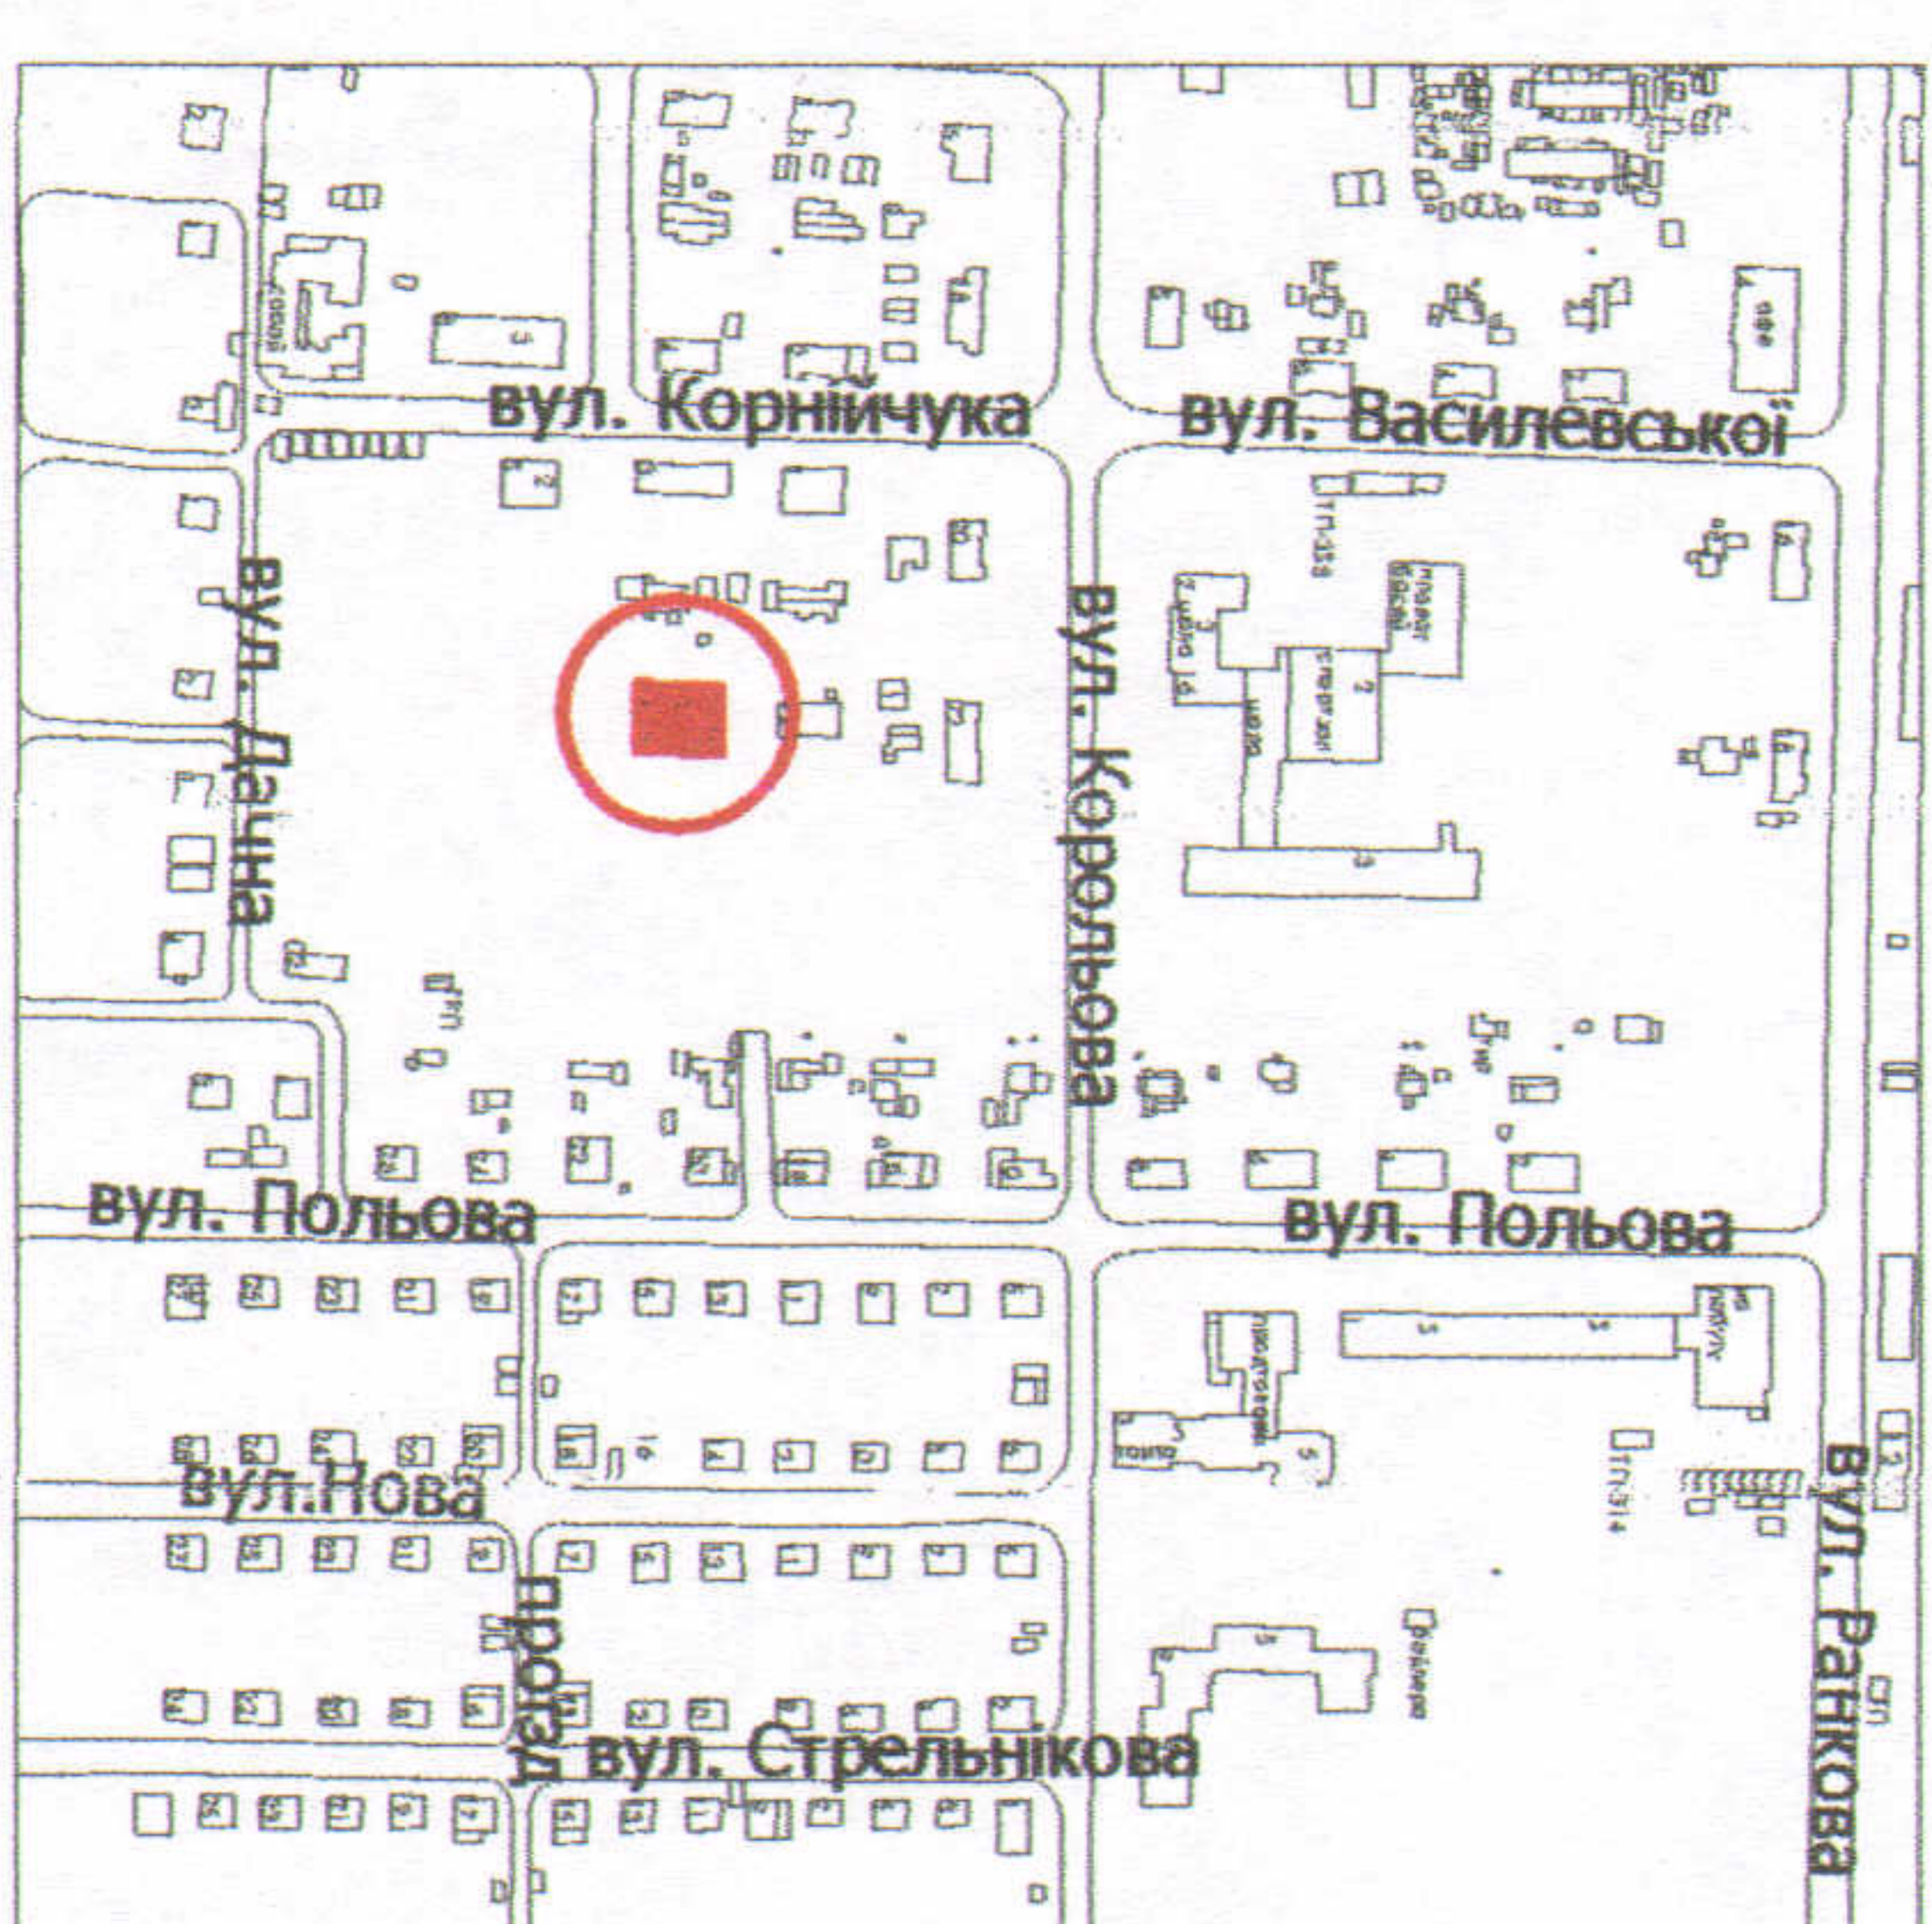

# ПЛАН МЕЖ ЗЕМЕЛЬНОЇ ДІЛАНКИ

Катастровий номер: 0710100000:41:072:0026

Адреса: м. Луцьк, вул. Польова, 14

Землекористувачі:

громадянин Чаліак Володимир Маркijanович,

громадянка Бернадська Валентина Анатоліївна,

громадянин Максимюк Сергій Анатолійович

Додаток до рішення міської ради  
№ \_\_\_\_\_ від "\_\_\_" \_\_\_\_\_ 20\_\_ р.

Ситуаційна схема

0:1000 Г3

- земельна ділянка, що передається у спільну сумісну власність для будівництва та обслуговування жилого будинку, господарських будівель і споруд