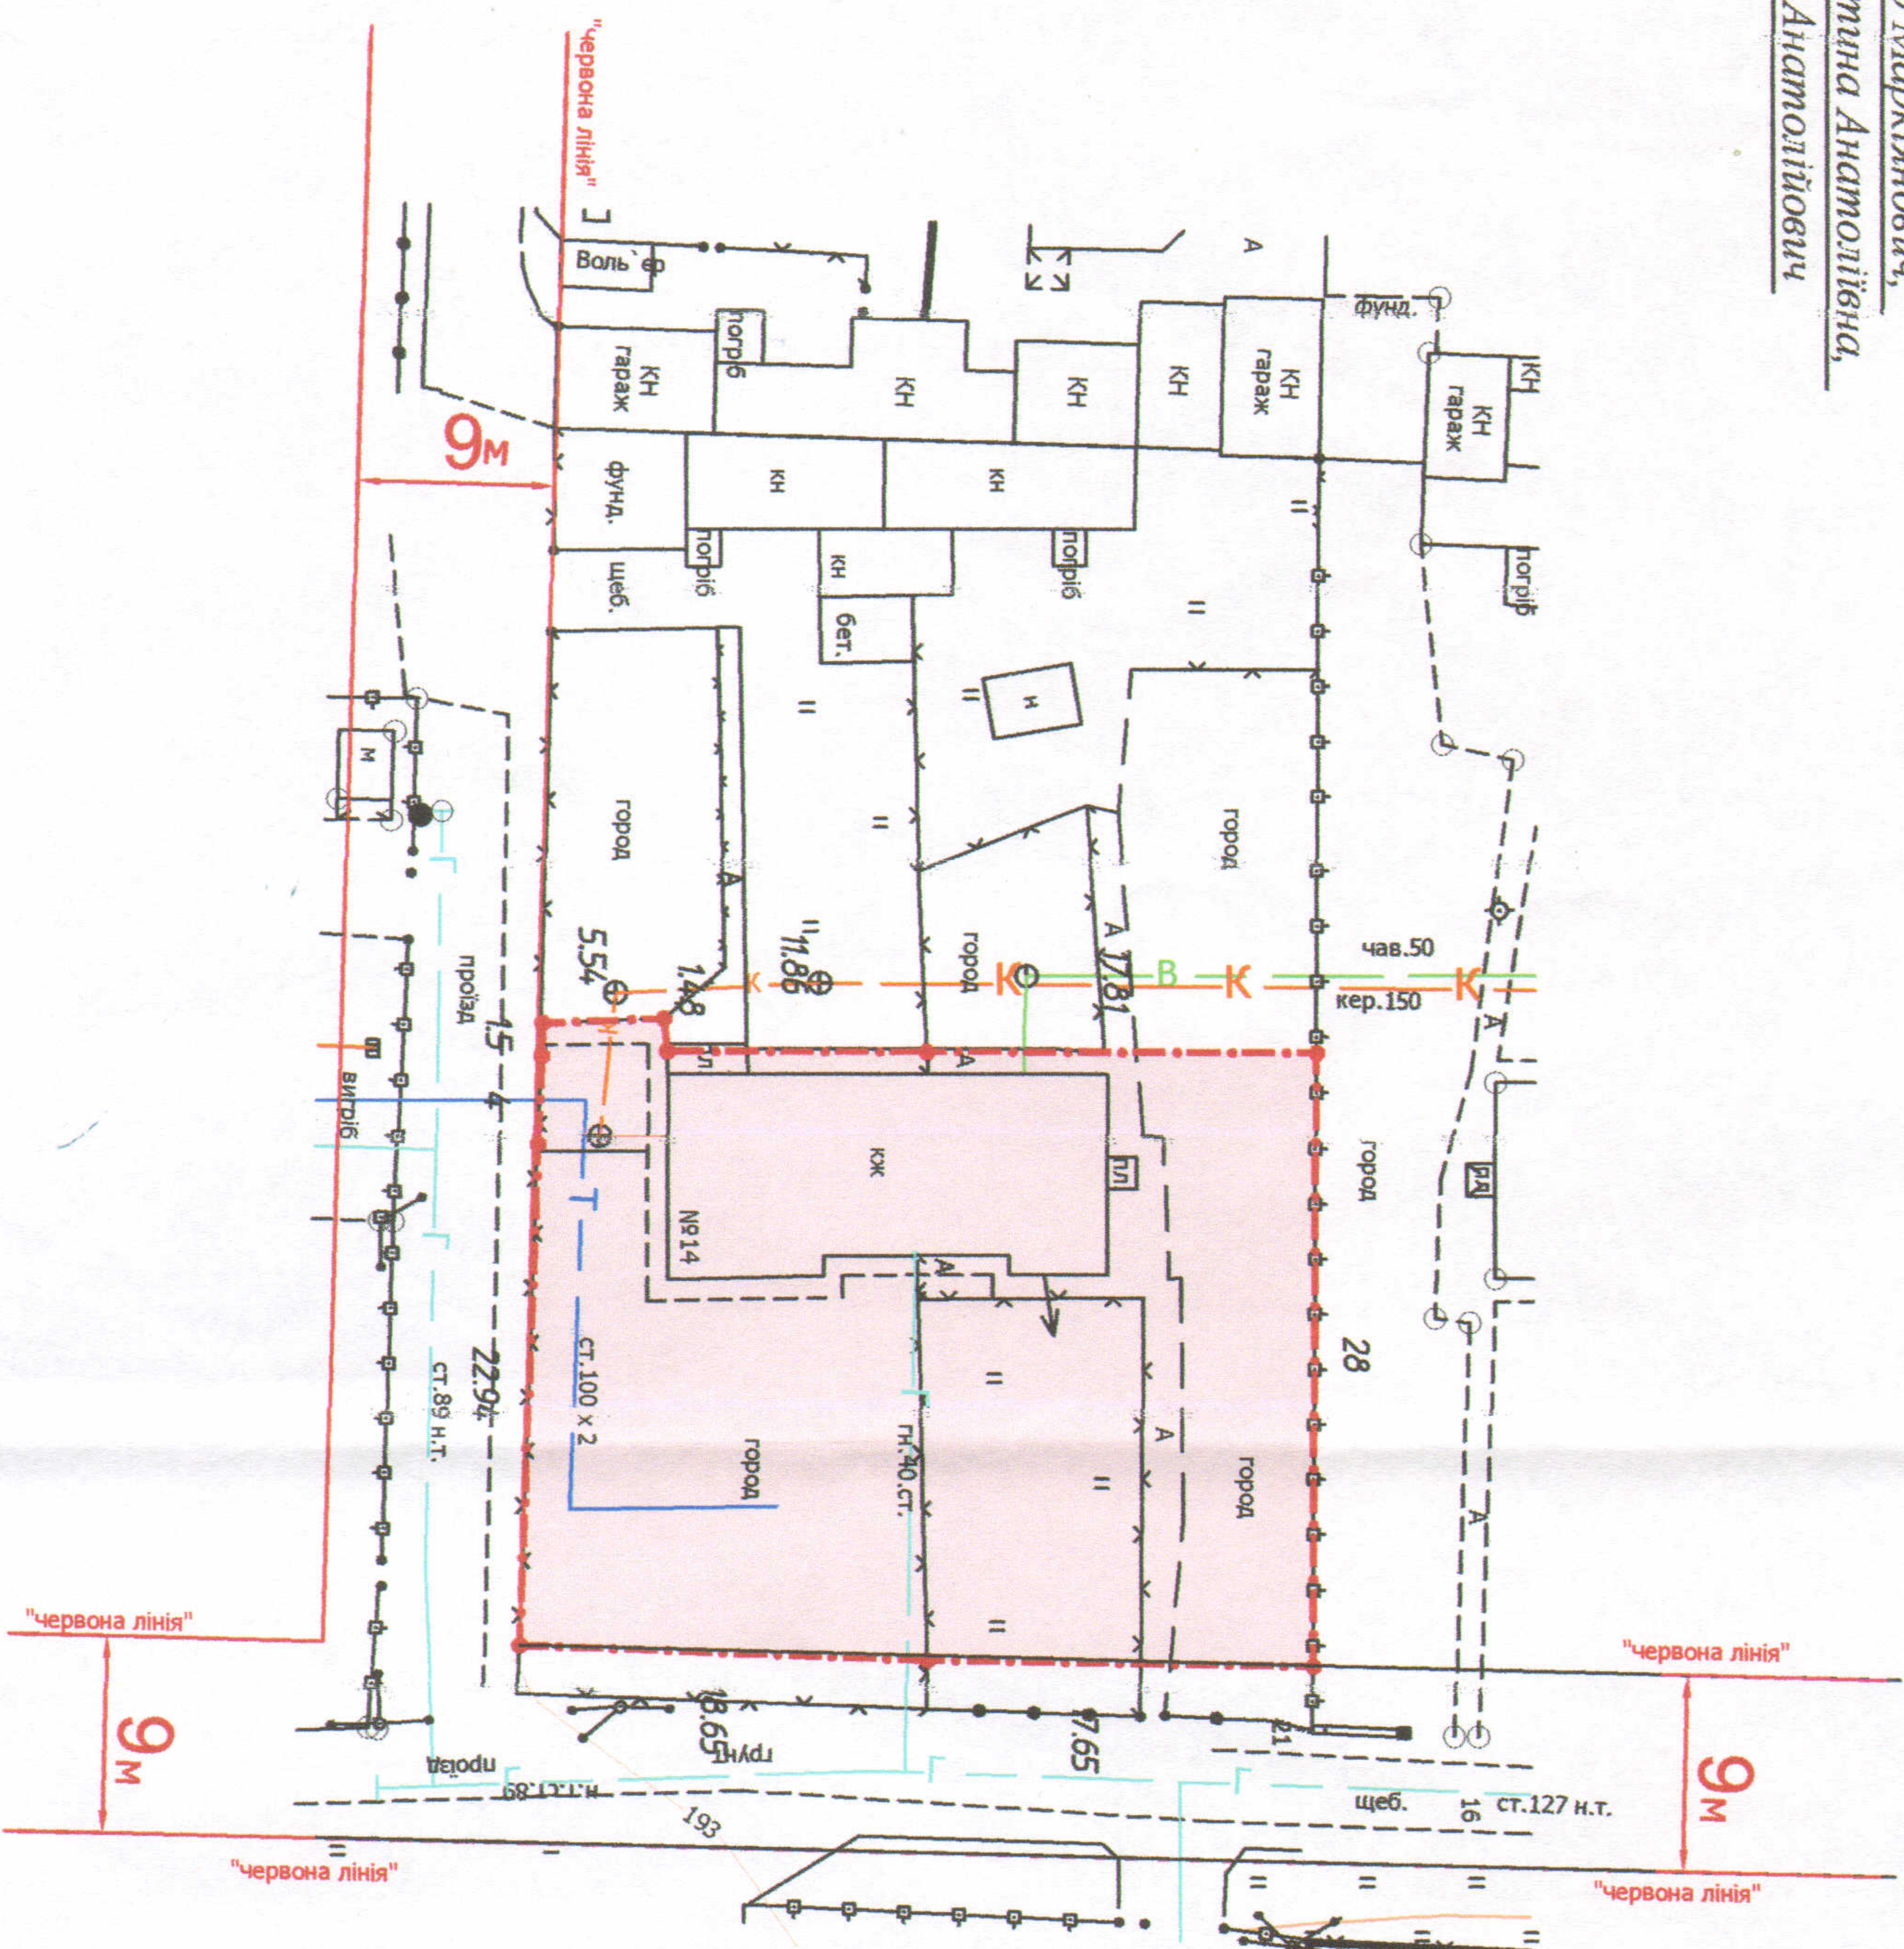

# ПЛАН МЕЖ ЗЕМЕЛЬНОЇ ДІЛАНКИ

Катастровий номер: 0710100000:41:072:0026

Адреса: м. Луцьк, вул. Польова, 14

Землекористувачі:

громадянин Чаліак Володимир Маркijanович,

громадянка Бернадська Валентина Анатоліївна,

громадянин Максимюк Сергій Анатолійович

Додаток до рішення міської ради  
№ \_\_\_\_\_ від "\_\_\_" \_\_\_\_\_ 20\_\_ р.

Ситуаційна схема

0:1000 Г3

- земельна ділянка, що передається у спільну сумісну власність для будівництва та обслуговування жилого будинку, господарських будівель і споруд

ТЗОВ "ГІНТІП-плюс"

0,1000

0,1000

-

Площа ділянки (га)

3 вих

У власність

в оренду