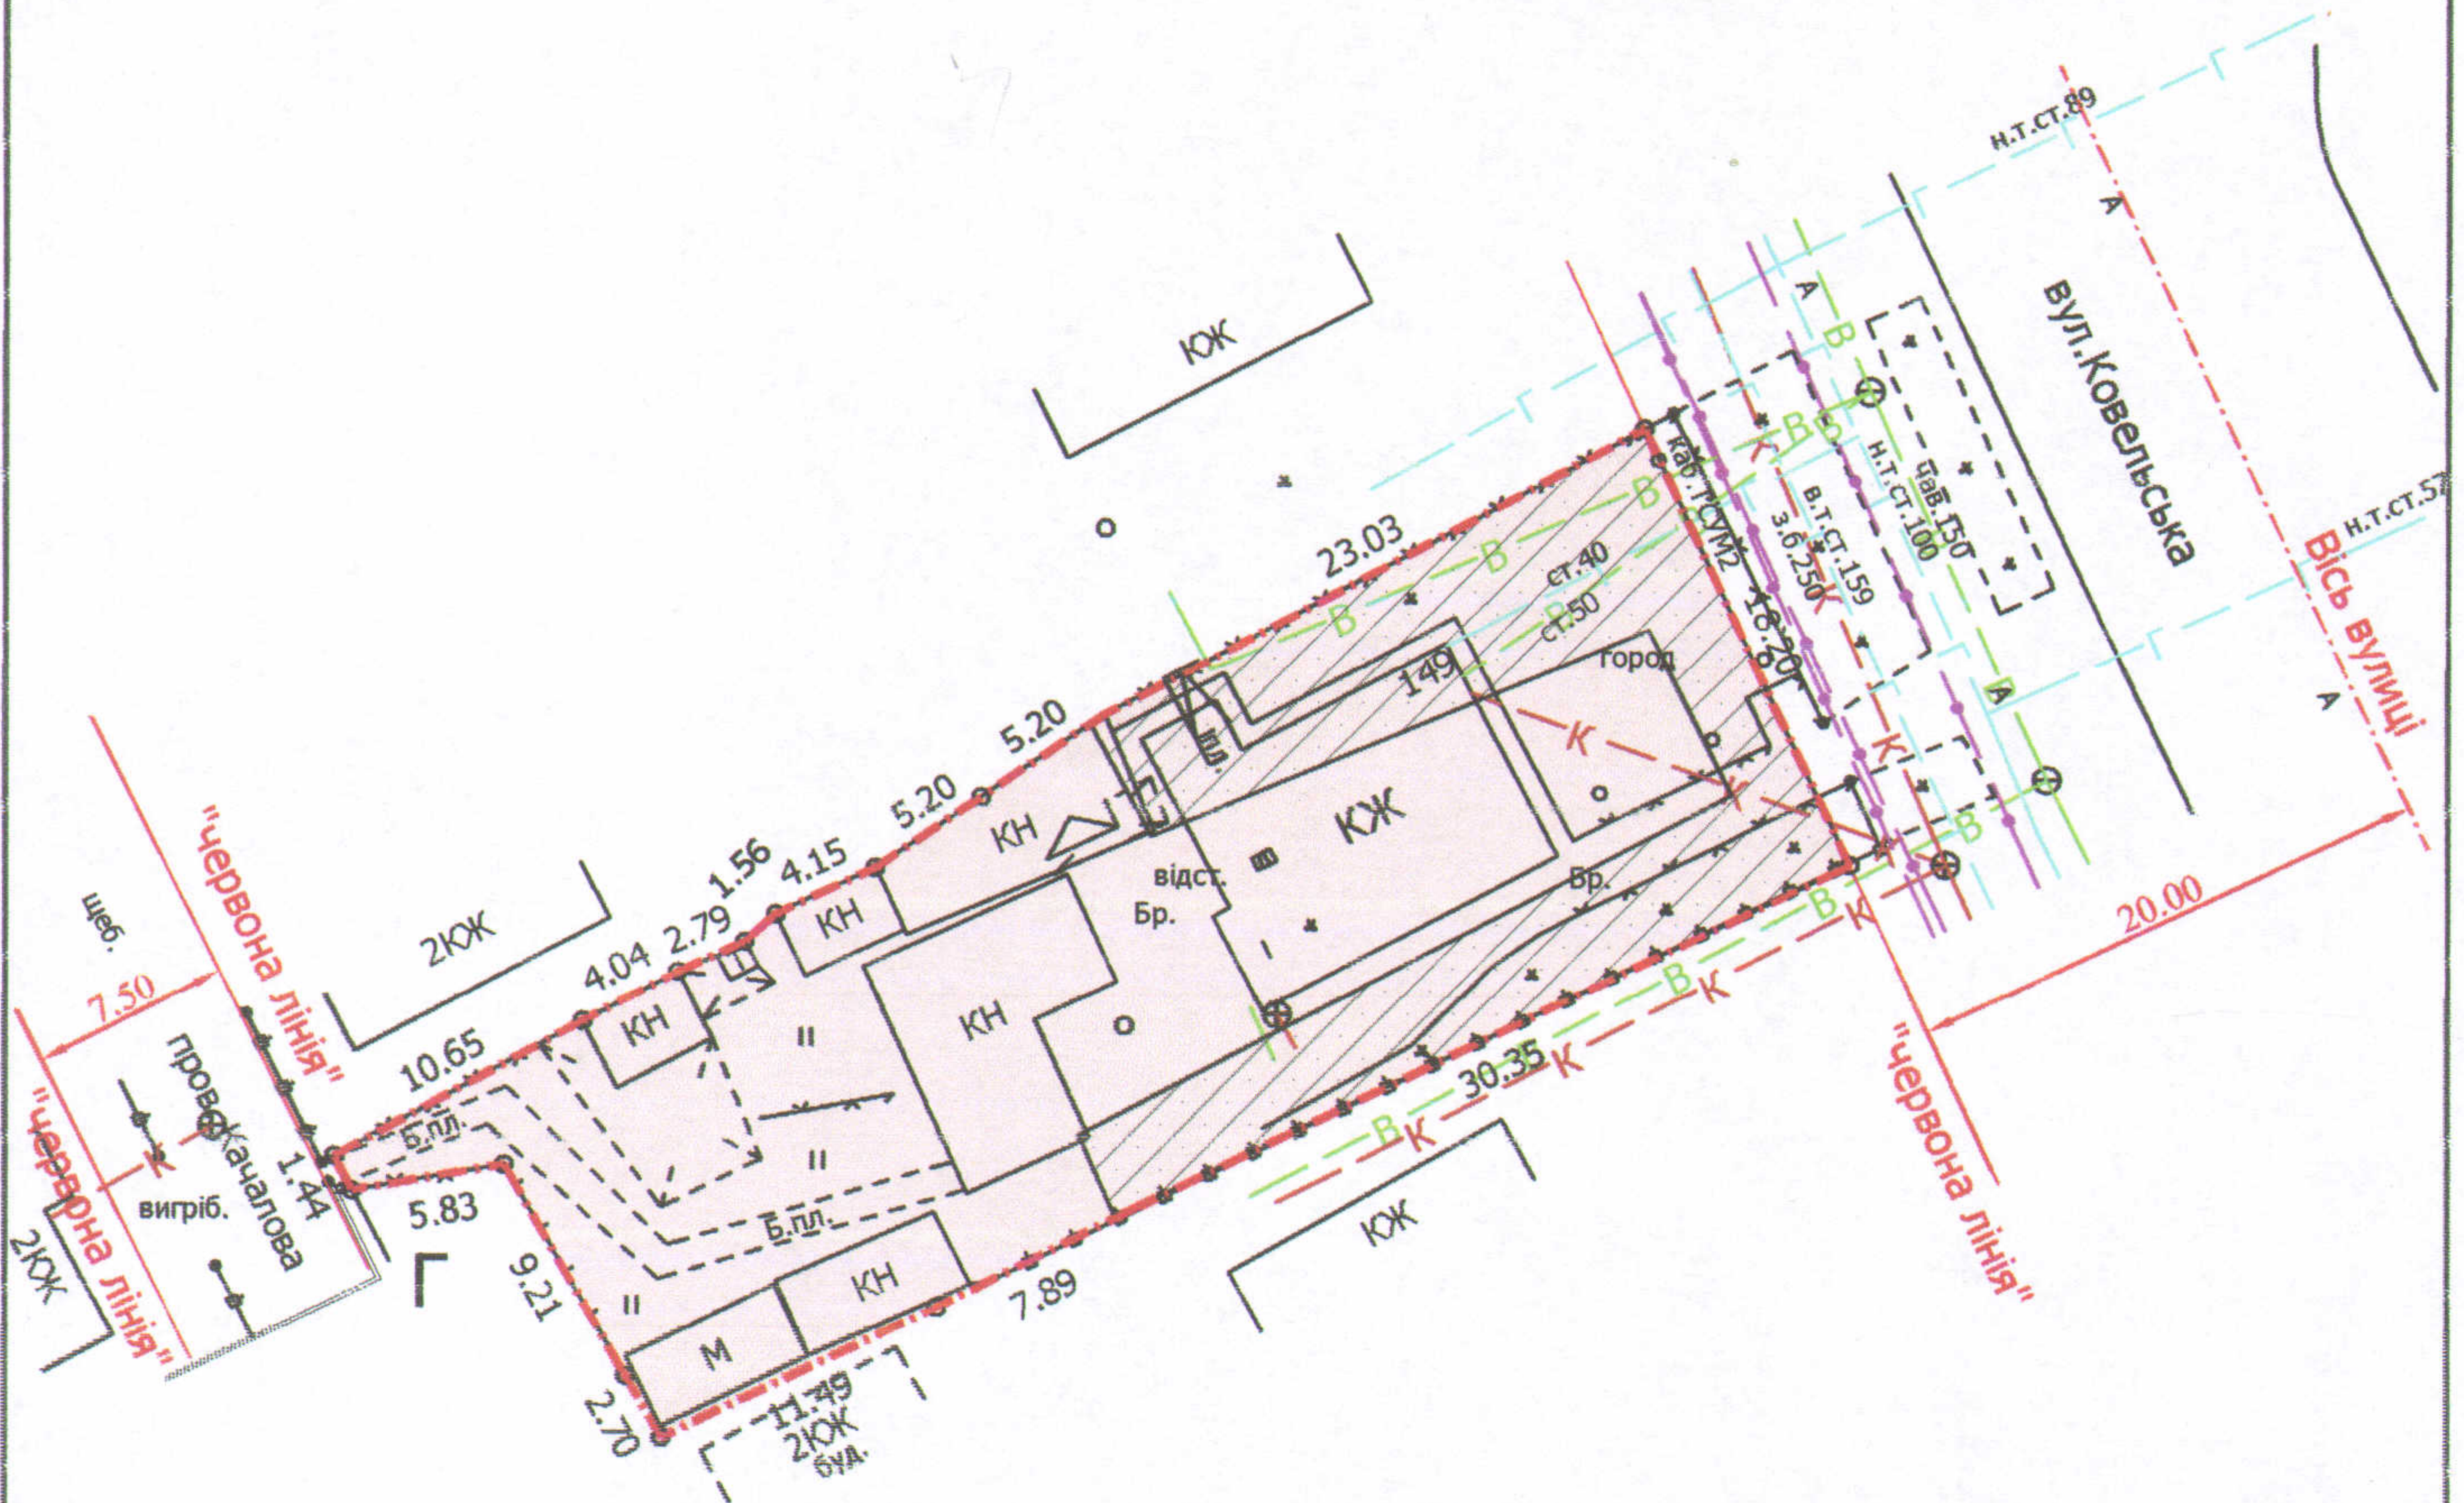

ПЛАН
земельної ділянки

Додаток до рішення міської ради
№ _____ від "___" _____ 202 р.

Кадастровий номер: 0710100000:31:003:0083
Адреса: м. Луцьк, вул. Ковельська, 149
Землекористувач:
громадянка Татарчук Марія Остапівна

Ситуаційна схема

УМОВНІ ПОЗНАЧЕННЯ

0,0857 га

— земельна ділянка, що передається у власність для будівництва та обслуговування жилого будинку, господарських будівель і споруд

0,0280 га

— обмеження, встановлені щодо використання земельної ділянки (охоронні зони навколо інженерних комунікацій (01.08) - водопровід, каналізація, газопровід, підземна кабельна лінія електрозв'язку)

Масштаб 1: 500

| Площа ділянки (га) | 3 них | |
|--------------------|-------------|----------|
| | у власність | в оренду |
| 0,0857 | 0,0857 | - |