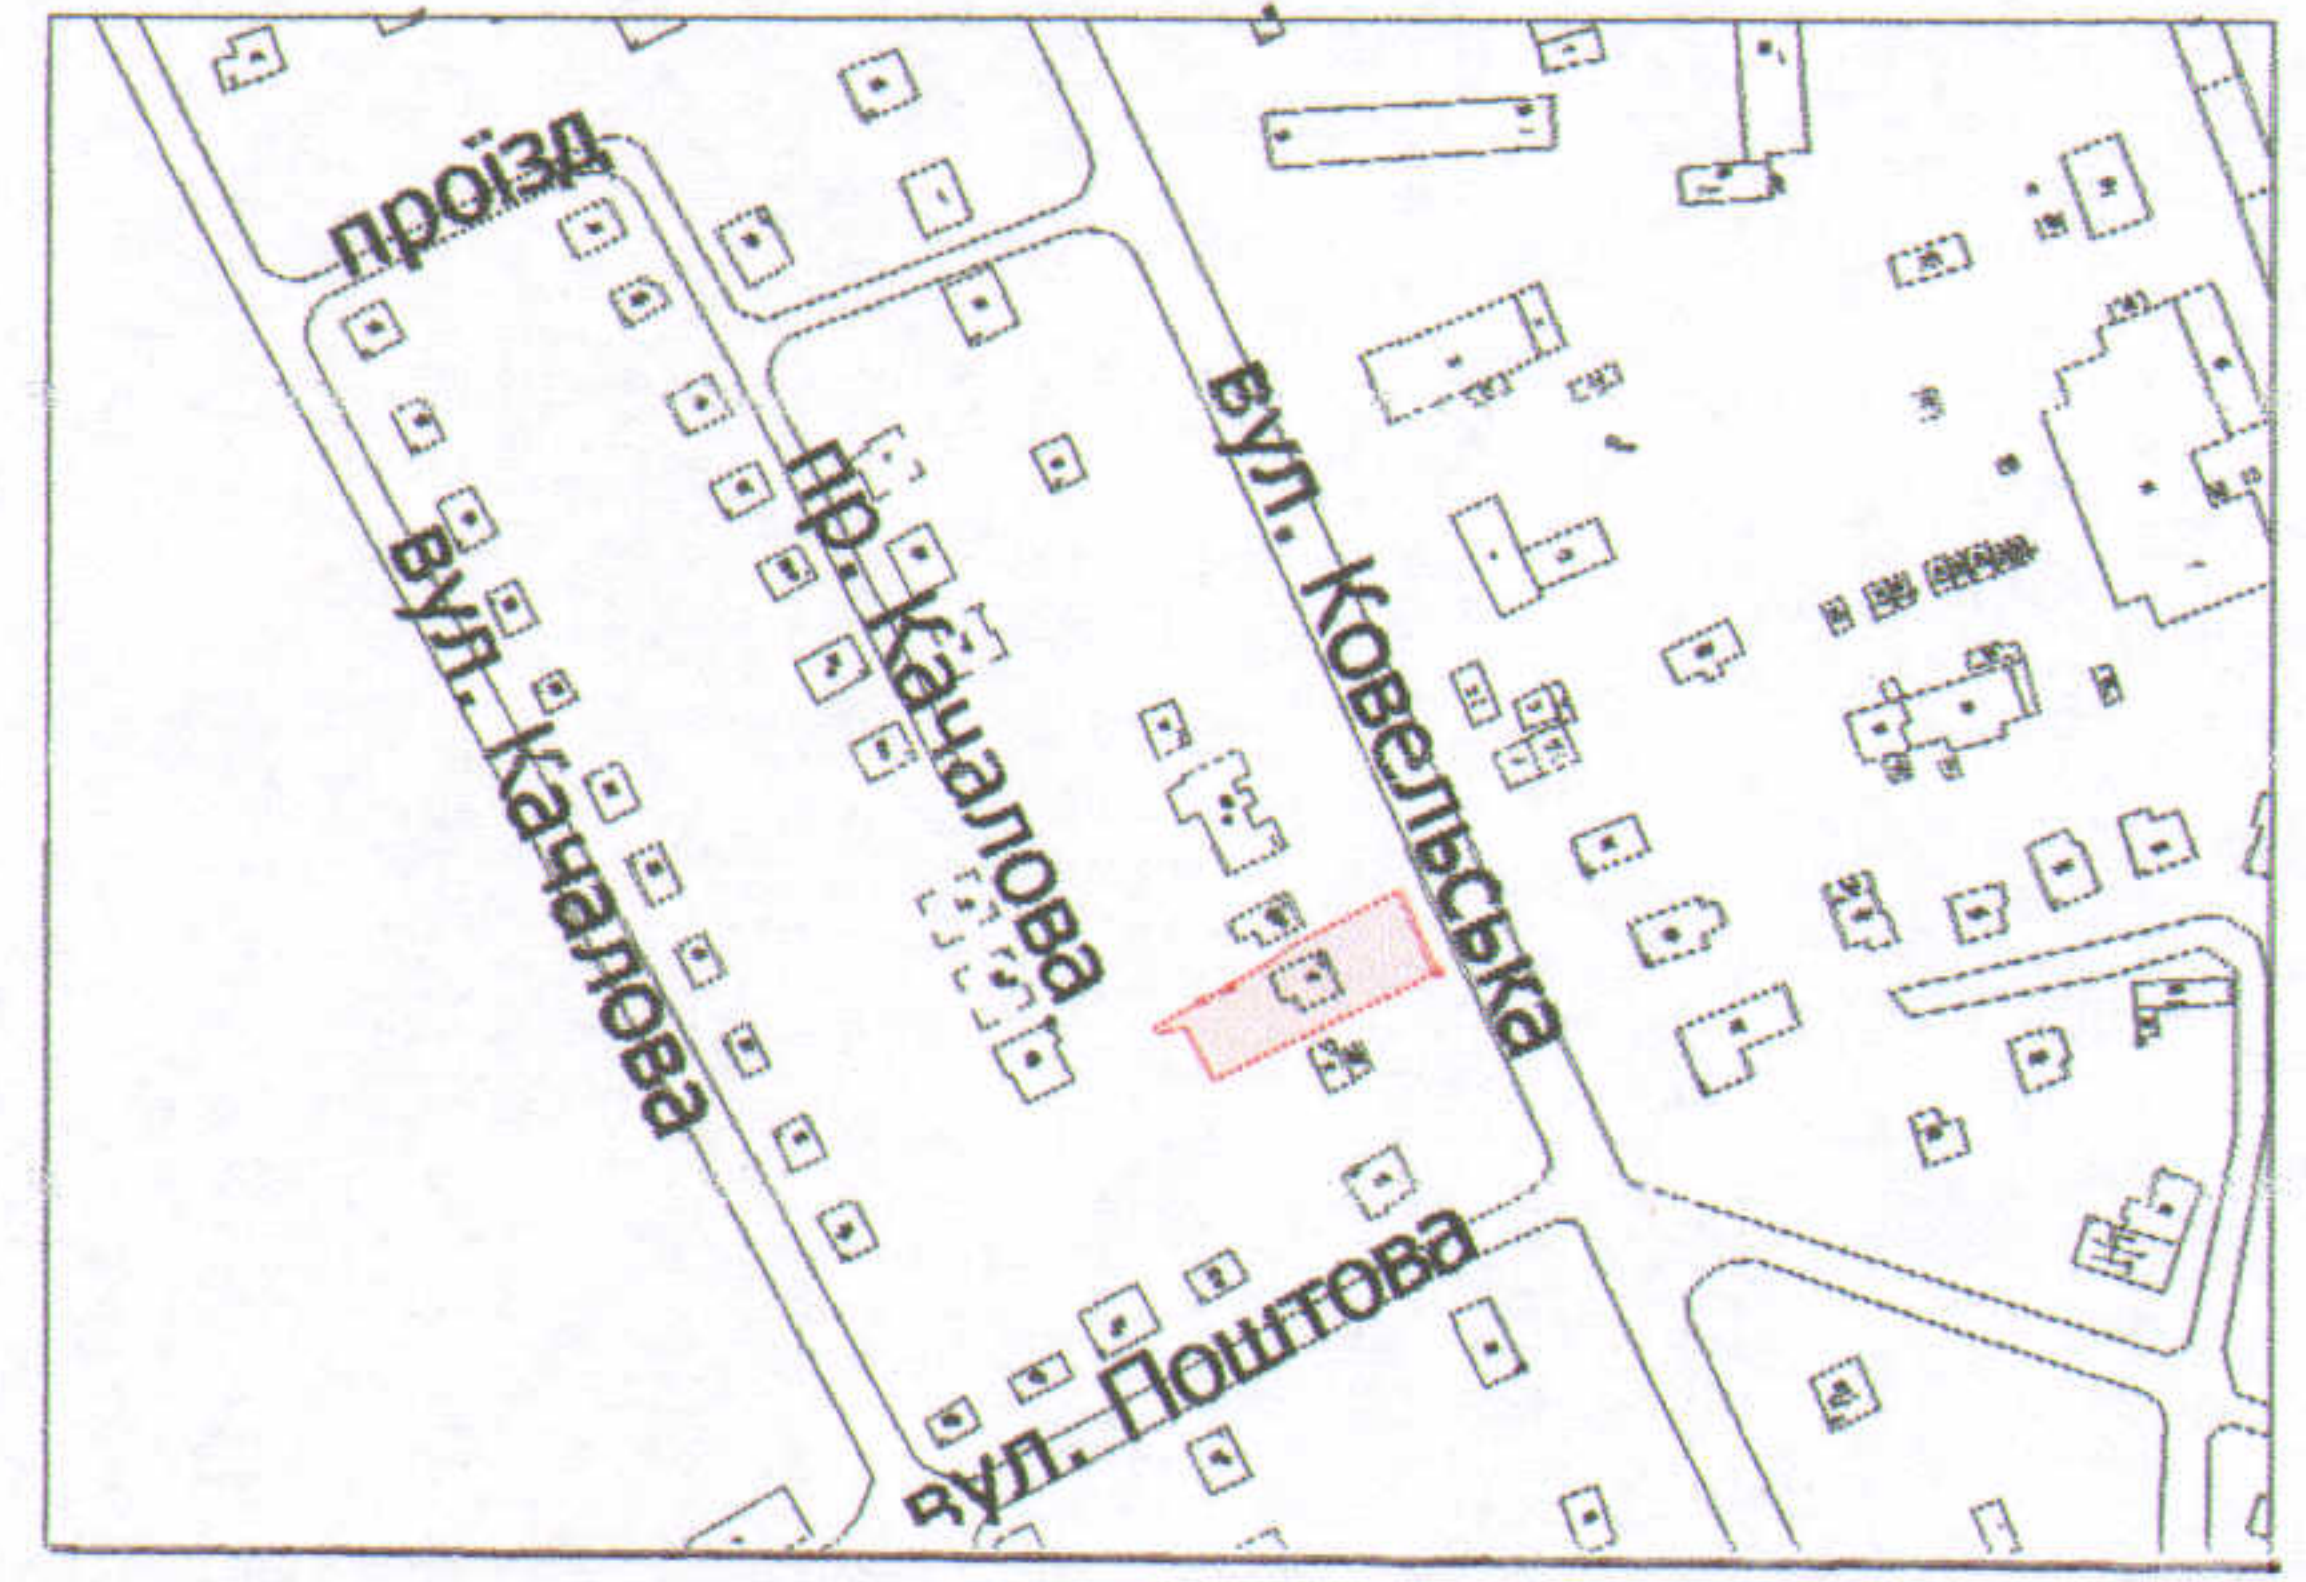

ПЛАН
земельної ділянки

Додаток до рішення міської ради
№ _____ від "___" _____ 202 р.

Кадастровий номер: 0710100000:31:003:0083
Адреса: м. Луцьк, вул. Ковельська, 149
Землекористувач:
громадянка Татарчук Марія Остапівна

Ситуаційна схема

УМОВНІ ПОЗНАЧЕННЯ

0,0857 га

— земельна ділянка, що передається у власність для будівництва та обслуговування жилого будинку, господарських будівель і споруд

0,0280 га

— обмеження, встановлені щодо використання земельної ділянки (охоронні зони навколо інженерних комунікацій (01.08) - водопровід, каналізація, газопровід, підземна кабельна лінія електрозв'язку)