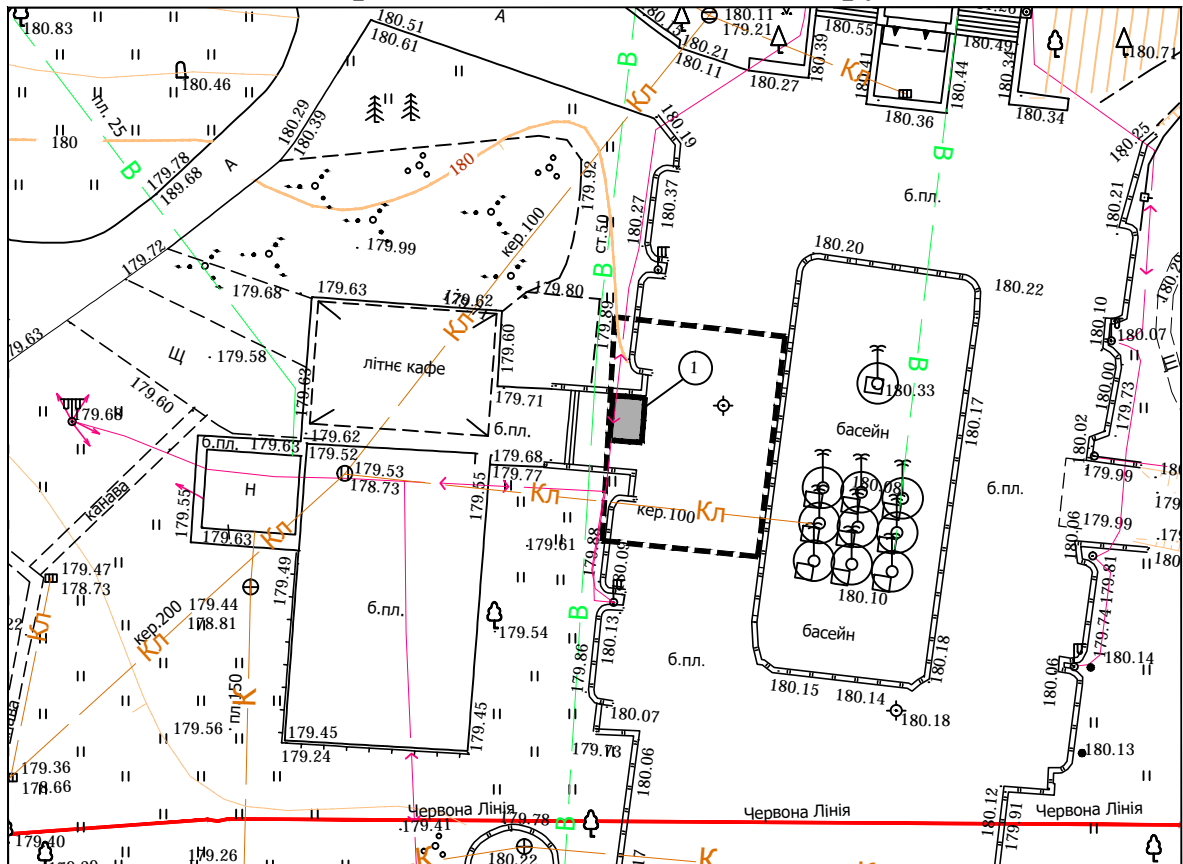

Назва об'єкта: стаціонарна тимчасова споруда

Адреса об'єкта: м. Луцьк, вул. Глушець
(поблизу фонтанів)

Забудовник: Іванюк Ю.І.

Експлікація:

1. Торговельний кіоск

Ситуаційна схема

Схема розміщення тимчасової споруди, М 1:500

Умовні позначення:

Тимчасова споруда

Межа зони благоустрою

**ПЕРШИЙ ЗАСТУПНИК
МІСЬКОГО ГОЛОВИ** _____

ГРИГОРІЙ НЕДОПАД

Управління містобудування та архітектури

Заступник начальника	Маруняк А.Я.		
Начальник відділу	Лохманова А.В.		
Розробила	Висоцька С.А.		