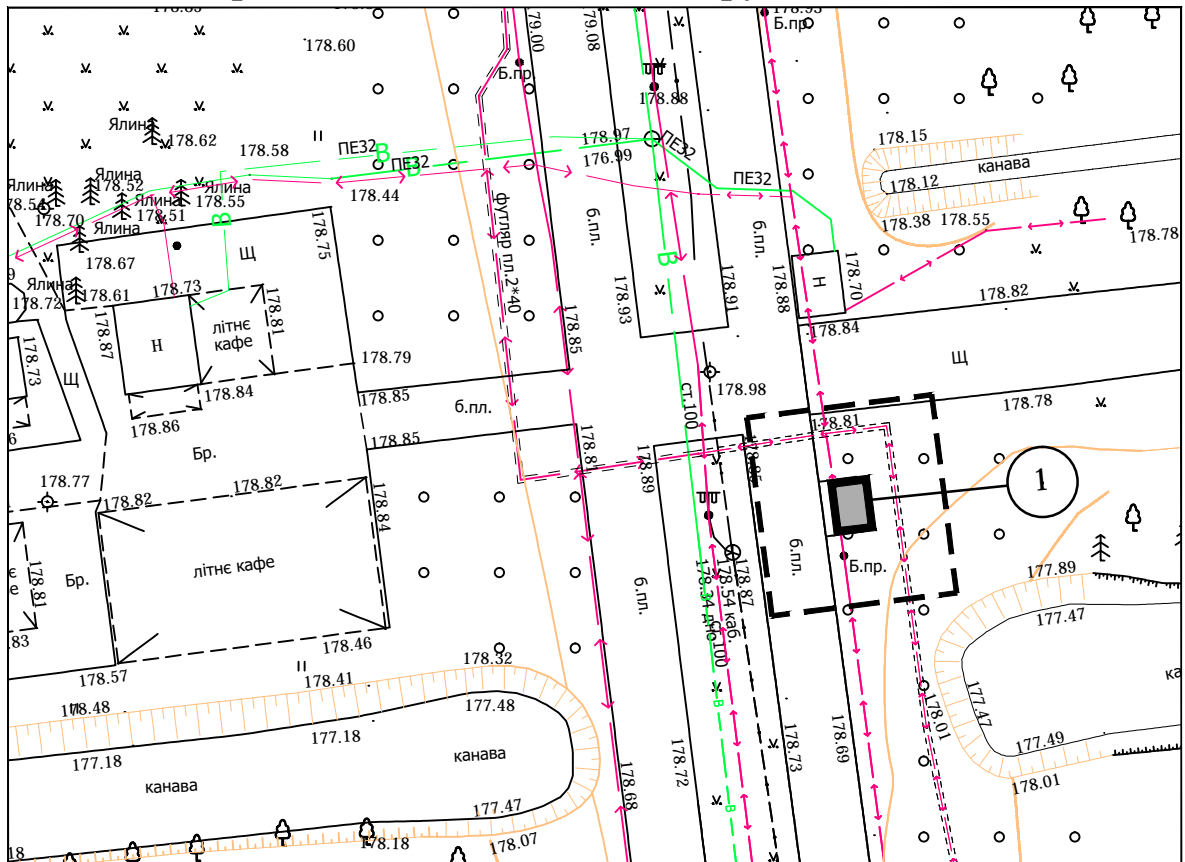

Назва об'єкта: стаціонарна тимчасова споруда

Ситуаційна схема

Адреса об'єкта: м. Луцьк, Центральний парк культури та відпочинку ім. Лесі Українки (центральна алея, навпроти літніх кафе "Пташиний гай")

Забудовник: Іванюк Ю.І.

Експлікація:

1. Торговельний кіоск

Схема розміщення тимчасової споруди, М 1:500

Умовні позначення:

Тимчасова споруда

Межа зони благоустрою

ПЕРШИЙ ЗАСТУПНИК
МІСЬКОГО ГОЛОВИ _____

ГРИГОРІЙ НЕДОПАД