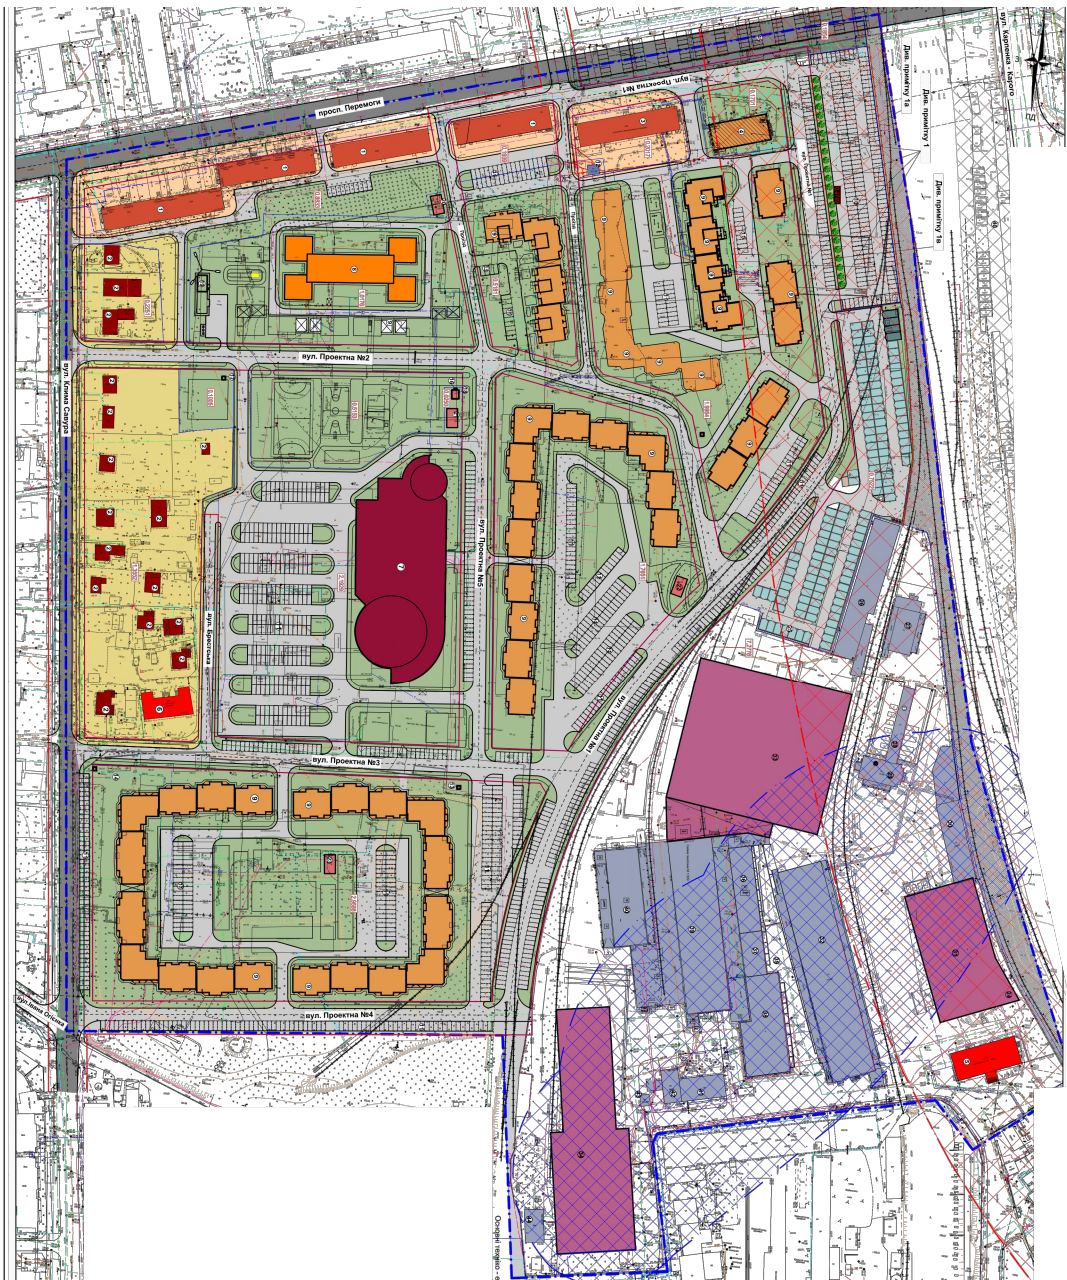

Назва об'єкта: коригування проєкту детального
плану території району вулиці
Клима Савура у місті Луцьку

Ситуаційна схема

Забудовник: Управління капітального
будівництва

Умовні позначення:

- Межа детального
плану території