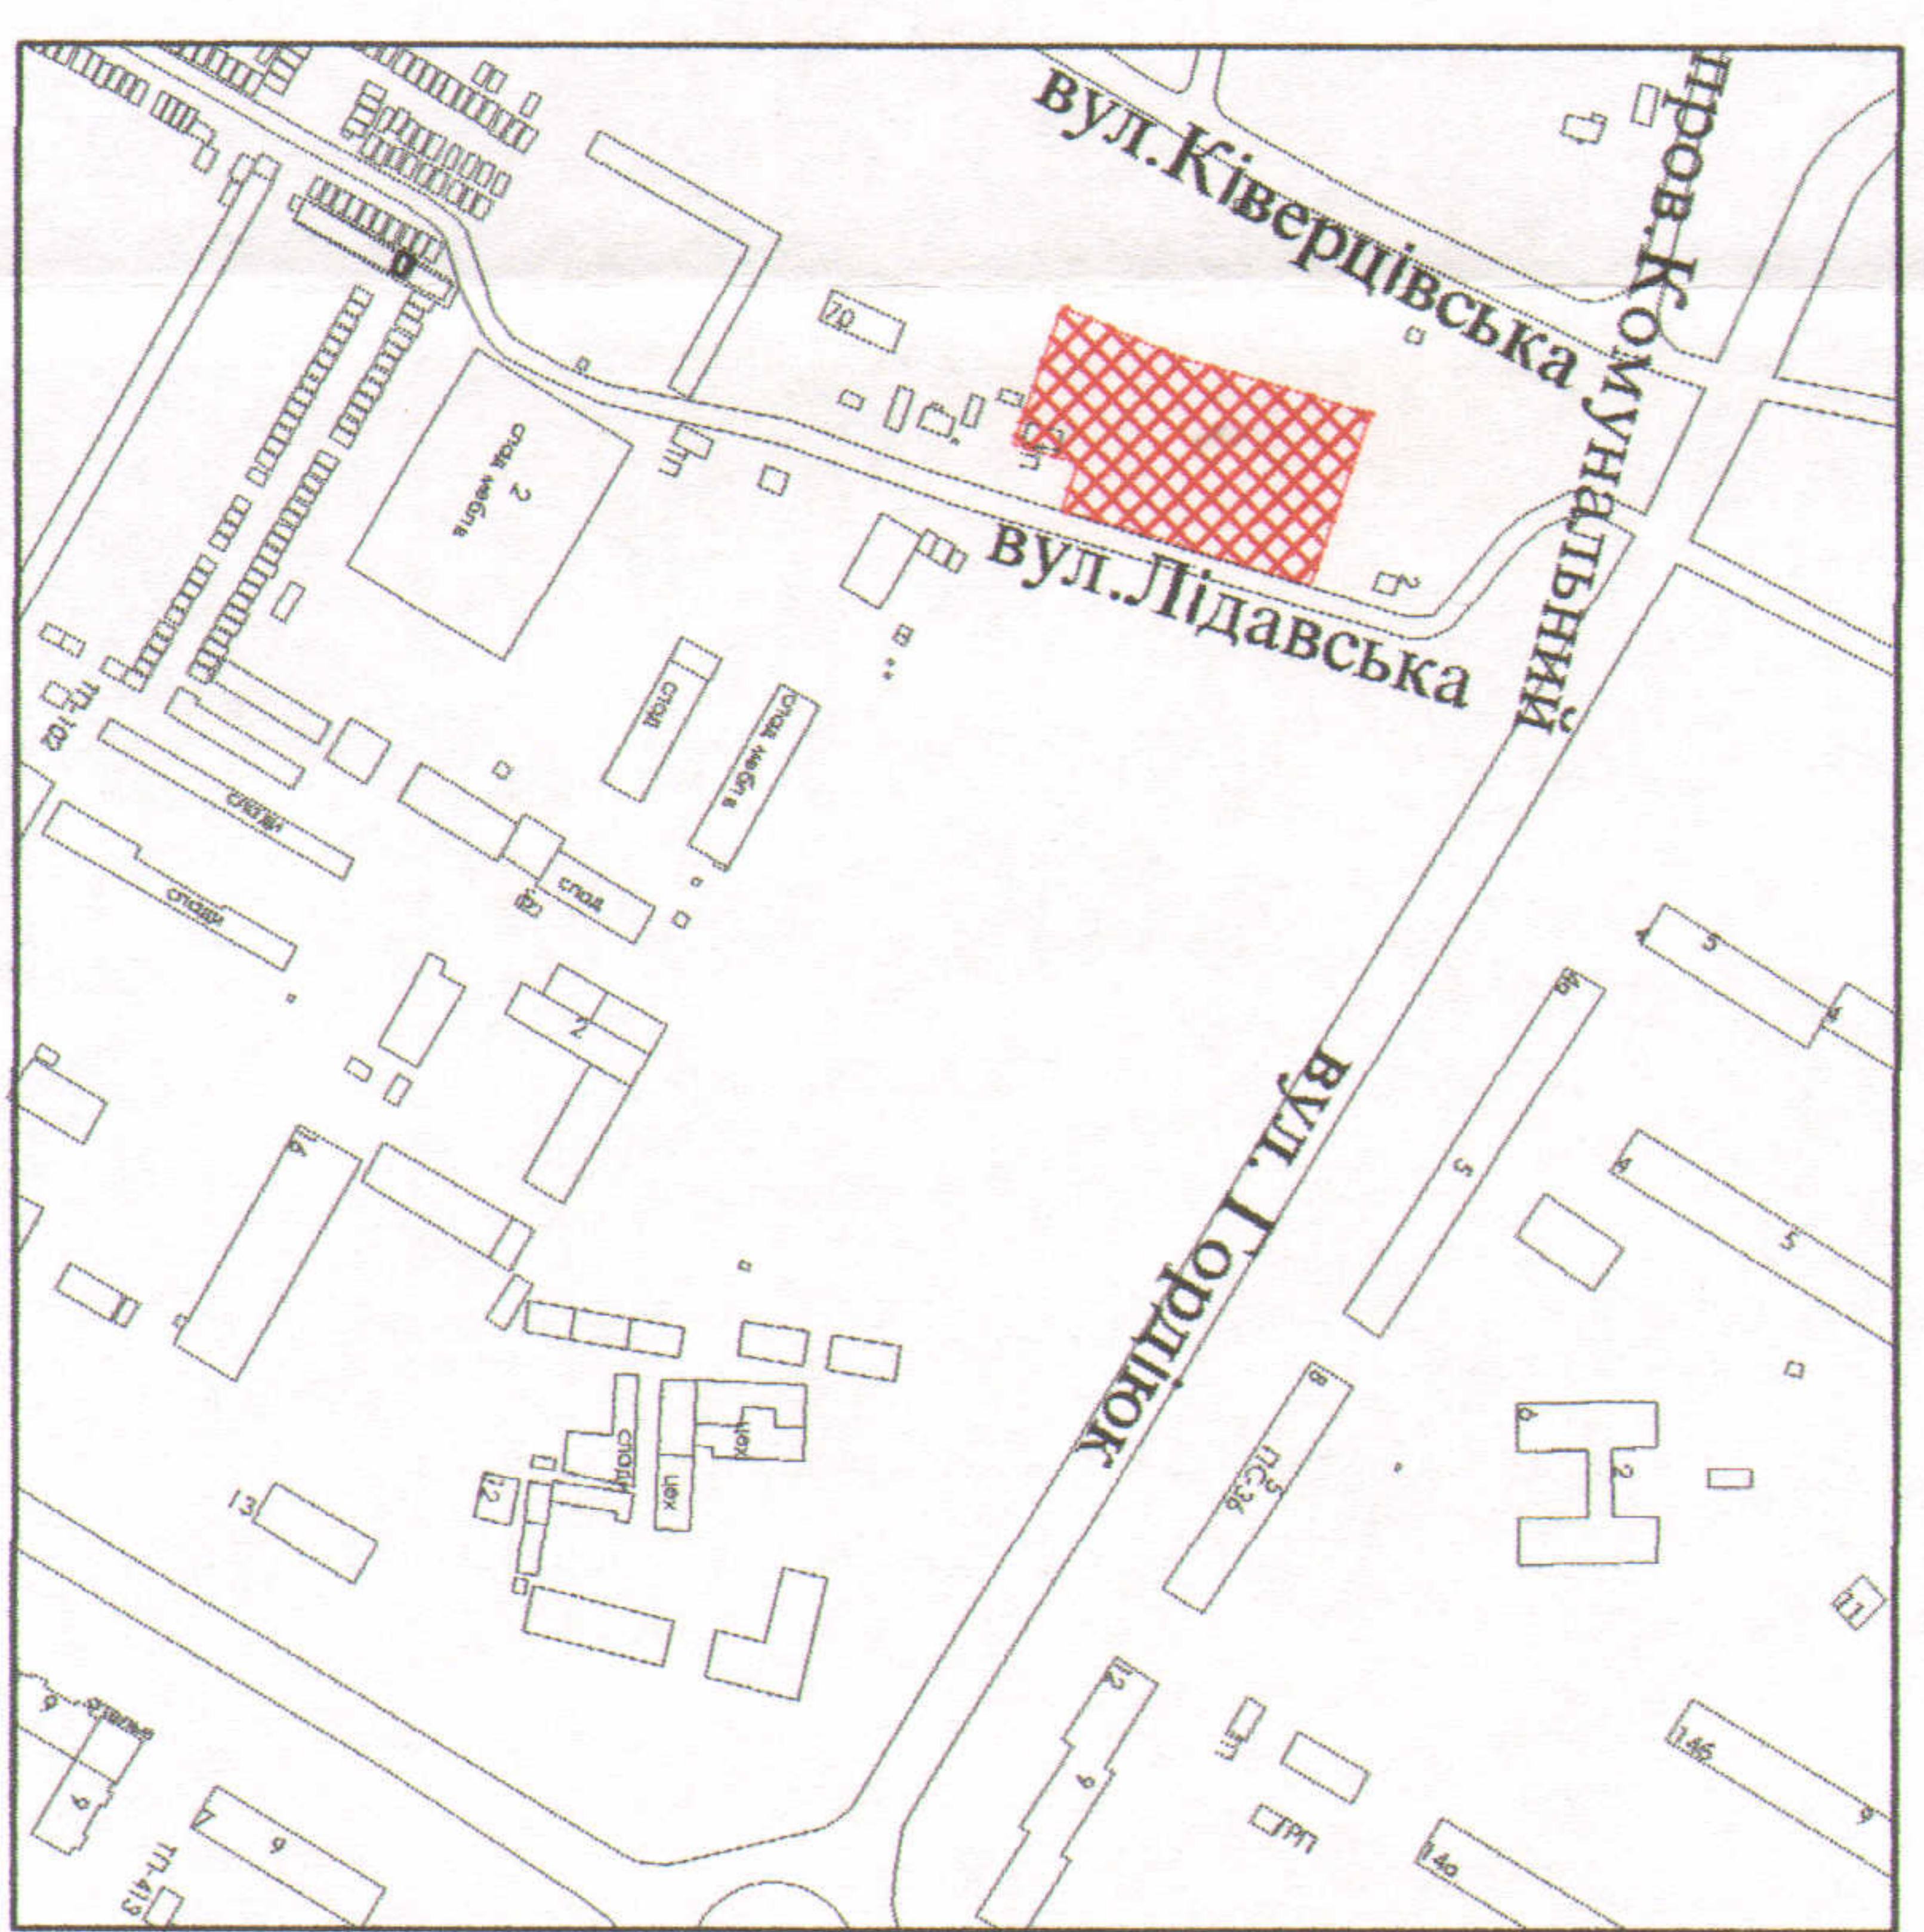

Ситуаційна схема

Місто Луцьк
Товариство з обмеженою відповідальністю

Директор Відповідальний за якість робіт ІЛК Виконав	Крисак А.І.
Голова комісії Емель О.А.	Галетський Д.В.

ТзОВ "ГІПТЦ-1"

Масштаб 1:500	Площа ділянки (га)	3 н/к
	у власність	в оренду
0,3968	-	0,3968