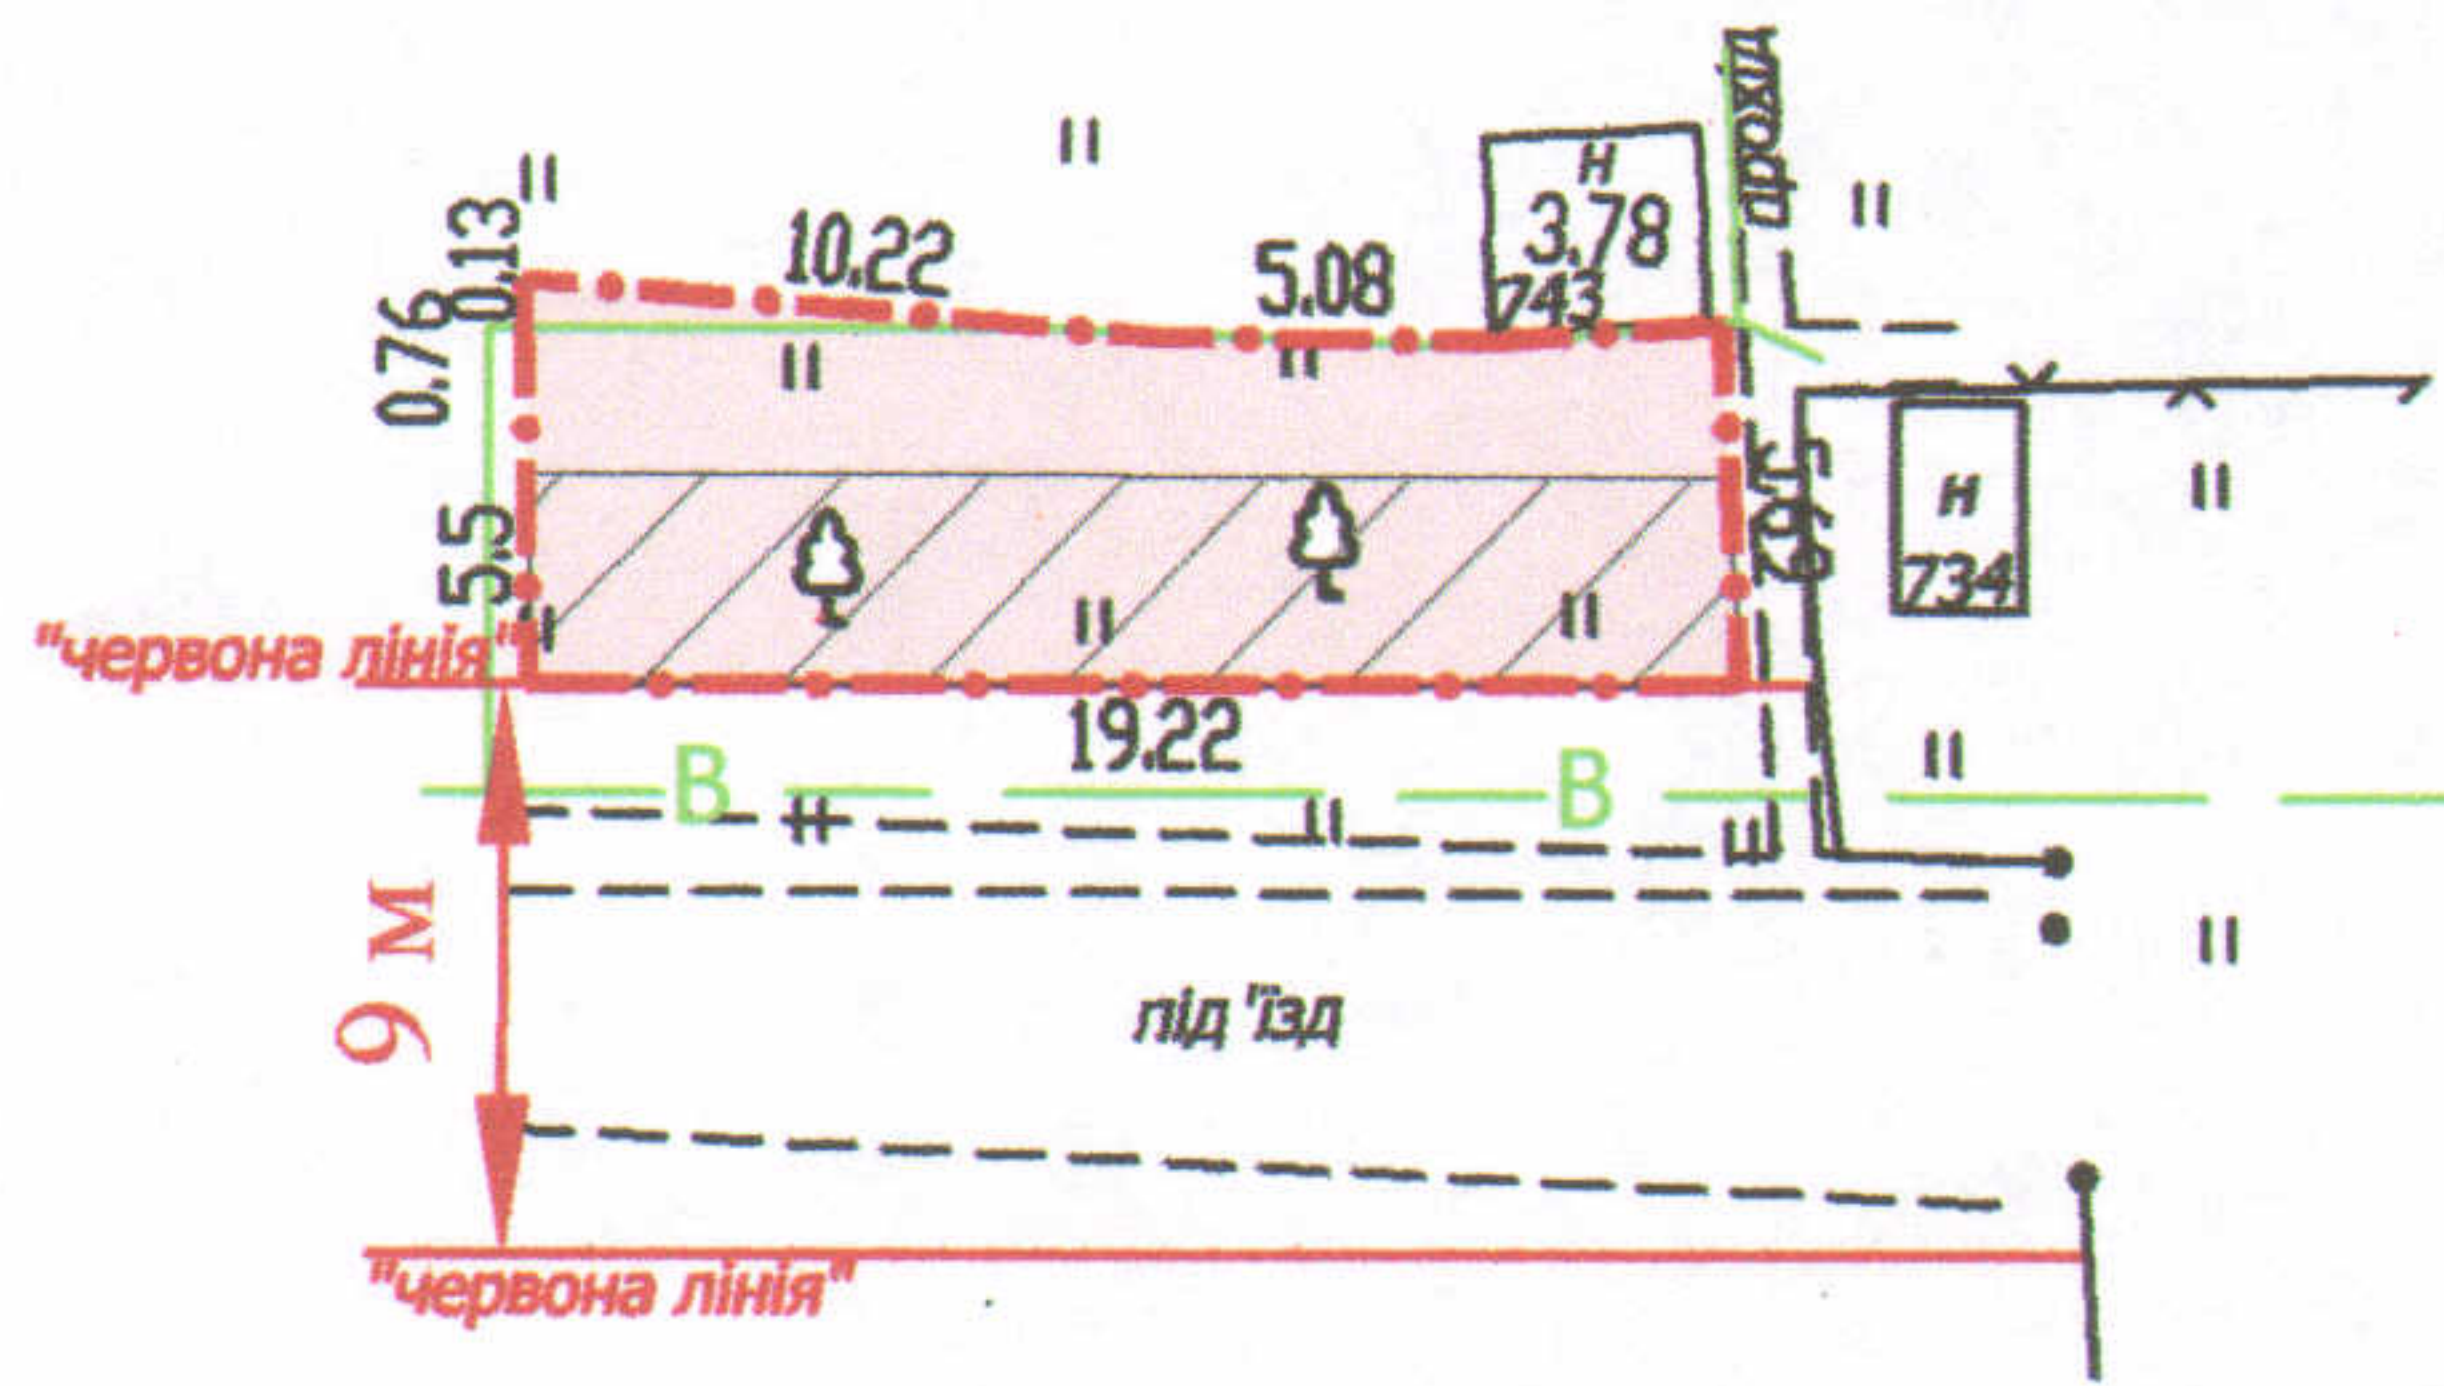

**ПЛАН**  
земельної ділянки

Додаток до рішення міської ради  
№ \_\_\_\_\_ від "\_\_\_" \_\_\_\_\_ 20\_\_ р.

Ситуаційна схема

Кадастровий номер: 0710100000:31:153:0673  
 Адреса: м. Луцьк, вул. Володимирська, садівниче товариство "Дружба" № 734-а  
 Землекористувач:  
громадянка Андрощук Олена Володимирівна

**УМОВНІ ПОЗНАЧЕННЯ**

**0,0109 га** — земельна ділянка, що передається у власність для ведення садівництва

**0,0063 га** — обмеження, встановлені щодо використання земельної ділянки (охоронна зона навколо інженерних комунікацій (01.08) - водопровід)

**СЕКРЕТАР МІСЬКОЇ РАДИ**

**Григорій ПУСТОВІТ**

**Масштаб 1: 500**

Площа ділянки (га)	З них	
	у власність	в оренду
0,0109	0,0109	-