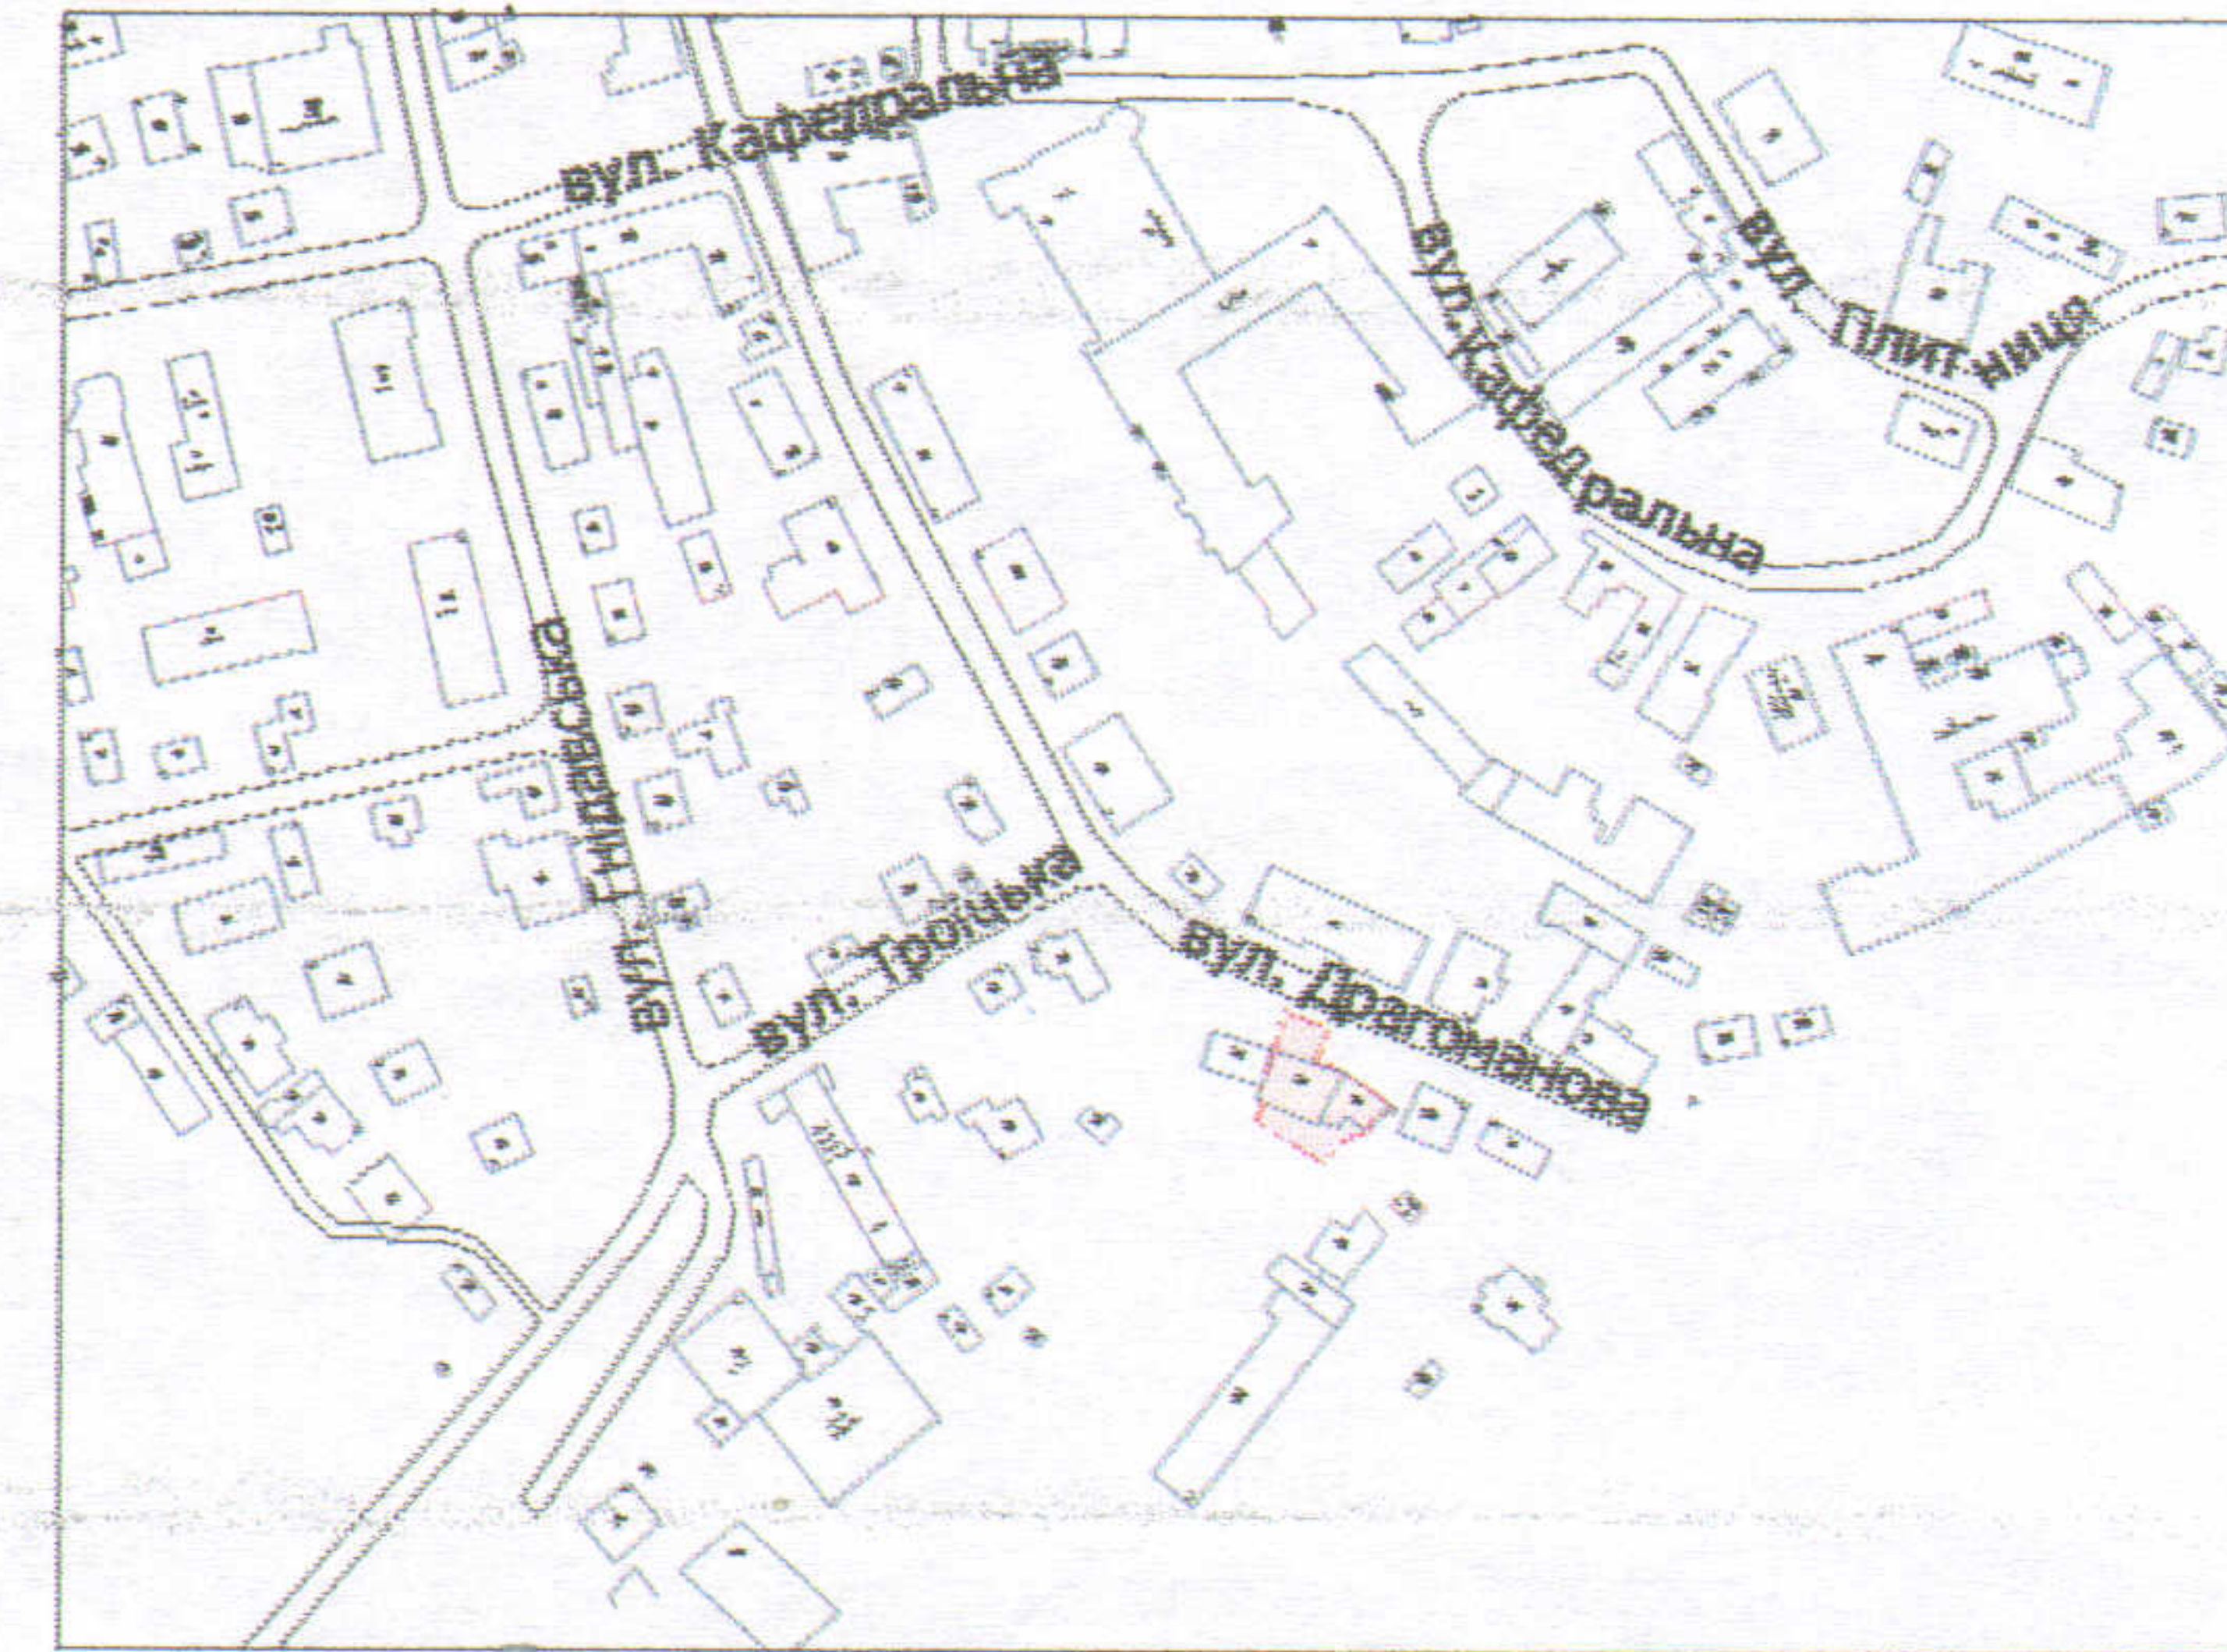

ПЛАН  
земельної ділянки

Адреса: м. Луцьк, вул. Драгоманова, 26  
Землекористувач:  
ВОЛИНСЬКА ДУХОВНА СЕМІНАРІЯ  
УКРАЇНСЬКОЇ ПРАВОСЛАВНОЇ ЦЕРКВИ

Додаток до рішення міської ради  
№ \_\_\_\_\_ від "\_\_\_" \_\_\_\_\_ 20\_\_ р.

Ситуаційний план

УМОВНІ ПОЗНАЧЕННЯ

**0,06 га** — земельна ділянка, що планується до відведення в постійне користування для будівництва та обслуговування будівель громадських та релігійних організацій В.03.04