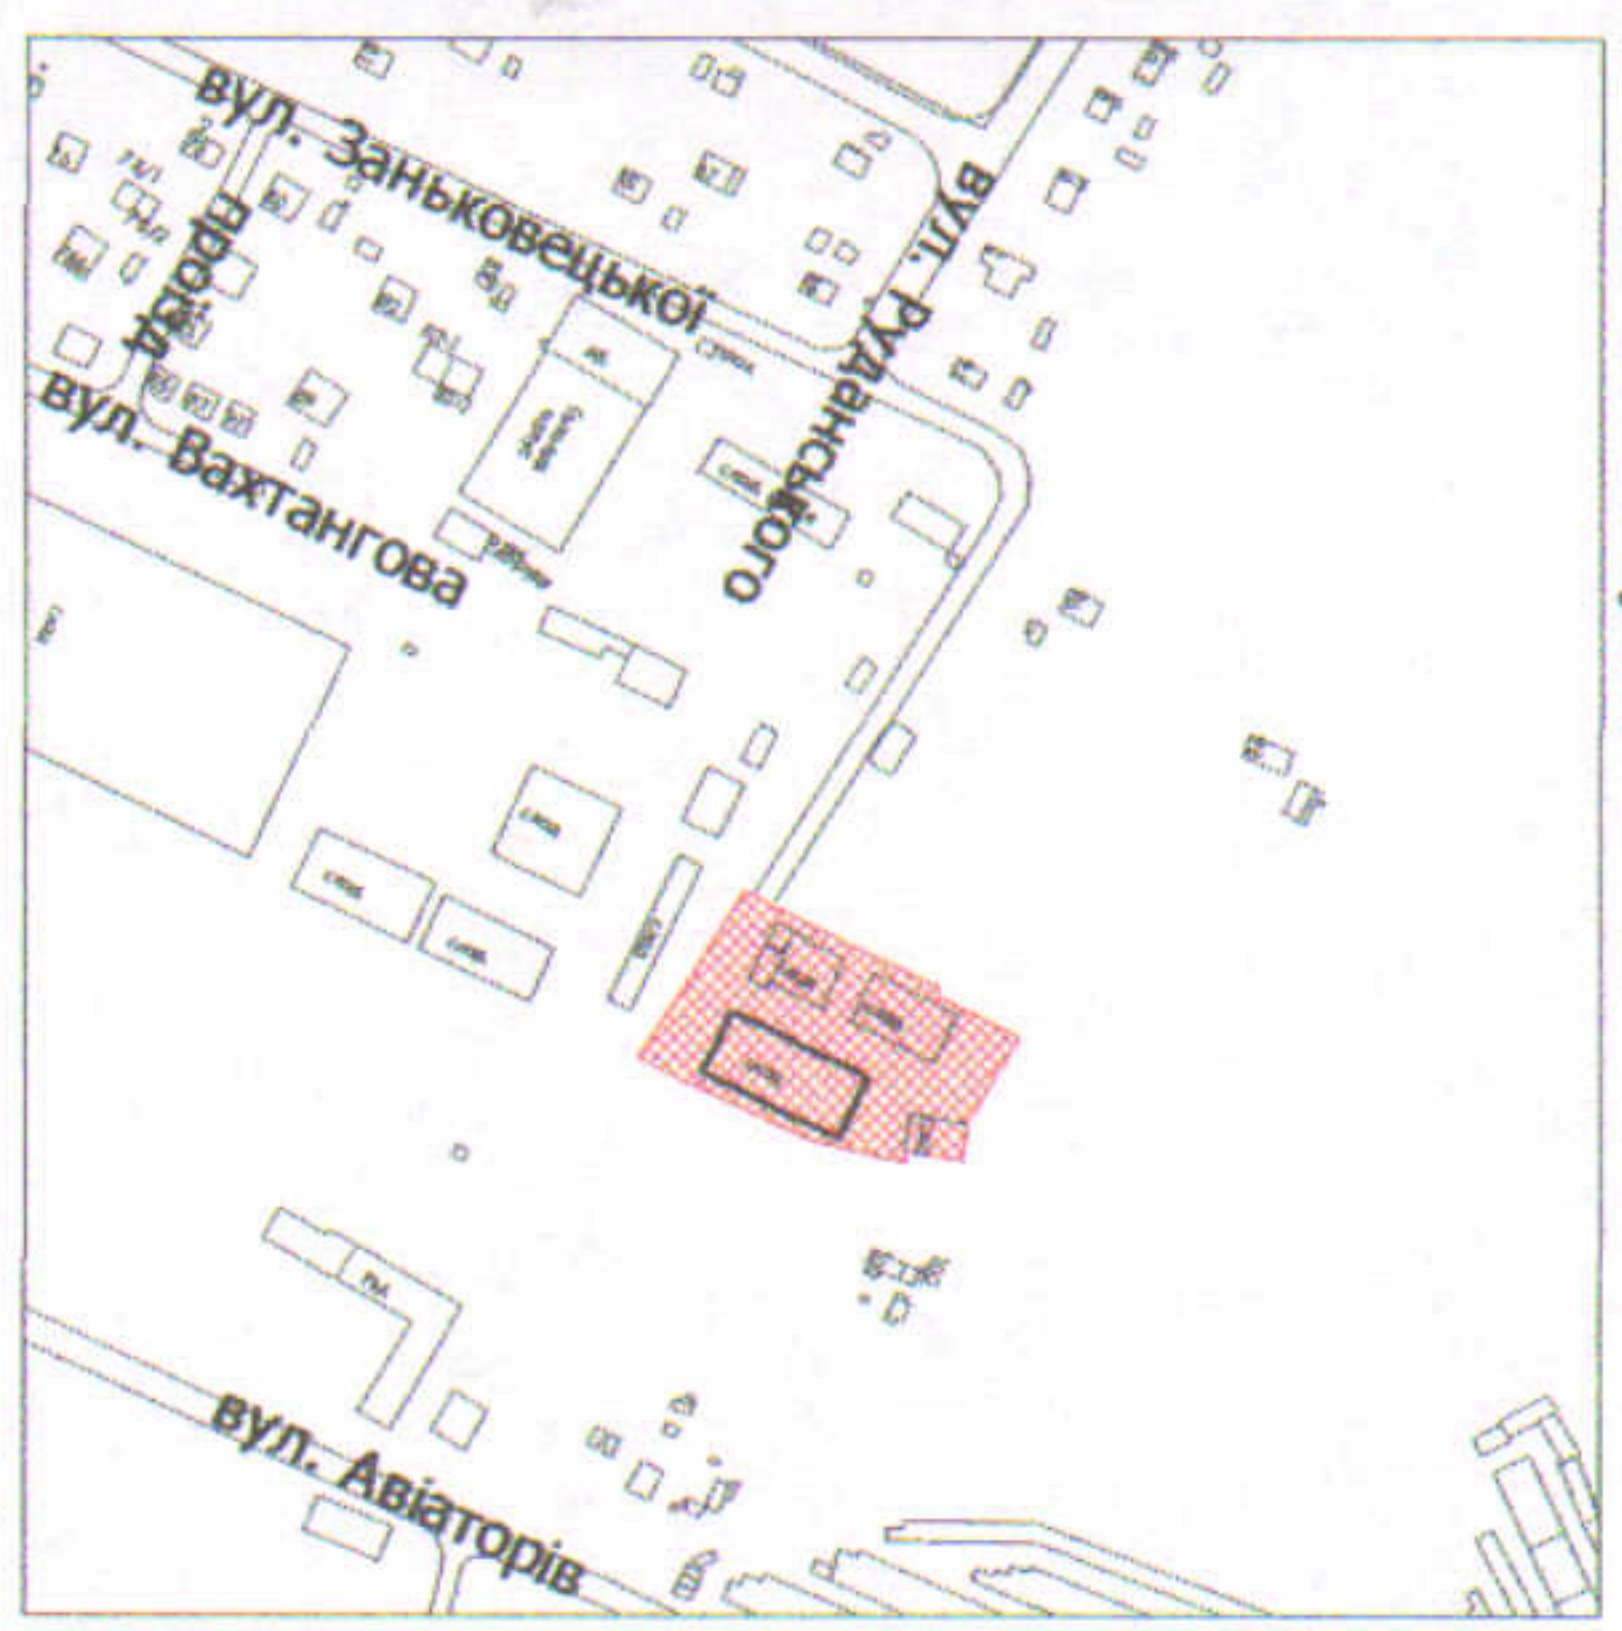

ПЛАН
ЗЕМЕЛЬНОЇ ДІЛАНКИ

Кадастровий номер: 0710100000:22:007:0024
 Адреса: м. Луцьк, вул. Заньковецької, 90
 Землекористувач:
 громадянка Навікова Діана Лазарівна

- 0,5960 га — земельна ділянка, що надається в оренду для будівництва та обслуговування виробничої бази
- 0,5960 га — земельна ділянка, що була надана в оренду ТзОВ "Еліт" згідно з договором оренди землі від 18.05.2006 за №040607700158
- 0,0432 га — обмеження, встановлені щодо використання земельної ділянки (охоронні зони навколо інженерних комунікацій (01.08) - каналізація, підземна кабельна лінія електропередачі)

СЕКРЕТАР МІСЬКОЇ РАДИ

Юрій БЕЗПЯТКО

Додаток до рішення міської ради
 № _____ від "___" _____ 20 р.

Ситуаційна схема

Директор Виконавчий за якість робіт Іванецький Д.В. ТЗОВ "ГІЦНПТ+"		Крижан А.І. ГАРБЕЦЬ СМІЛЬ О.А. ВАДИМОВИЧ	
Масштаб 1:500		Площа ділянки (га)	З них у власності в оренду
0,5960		-	0,5960