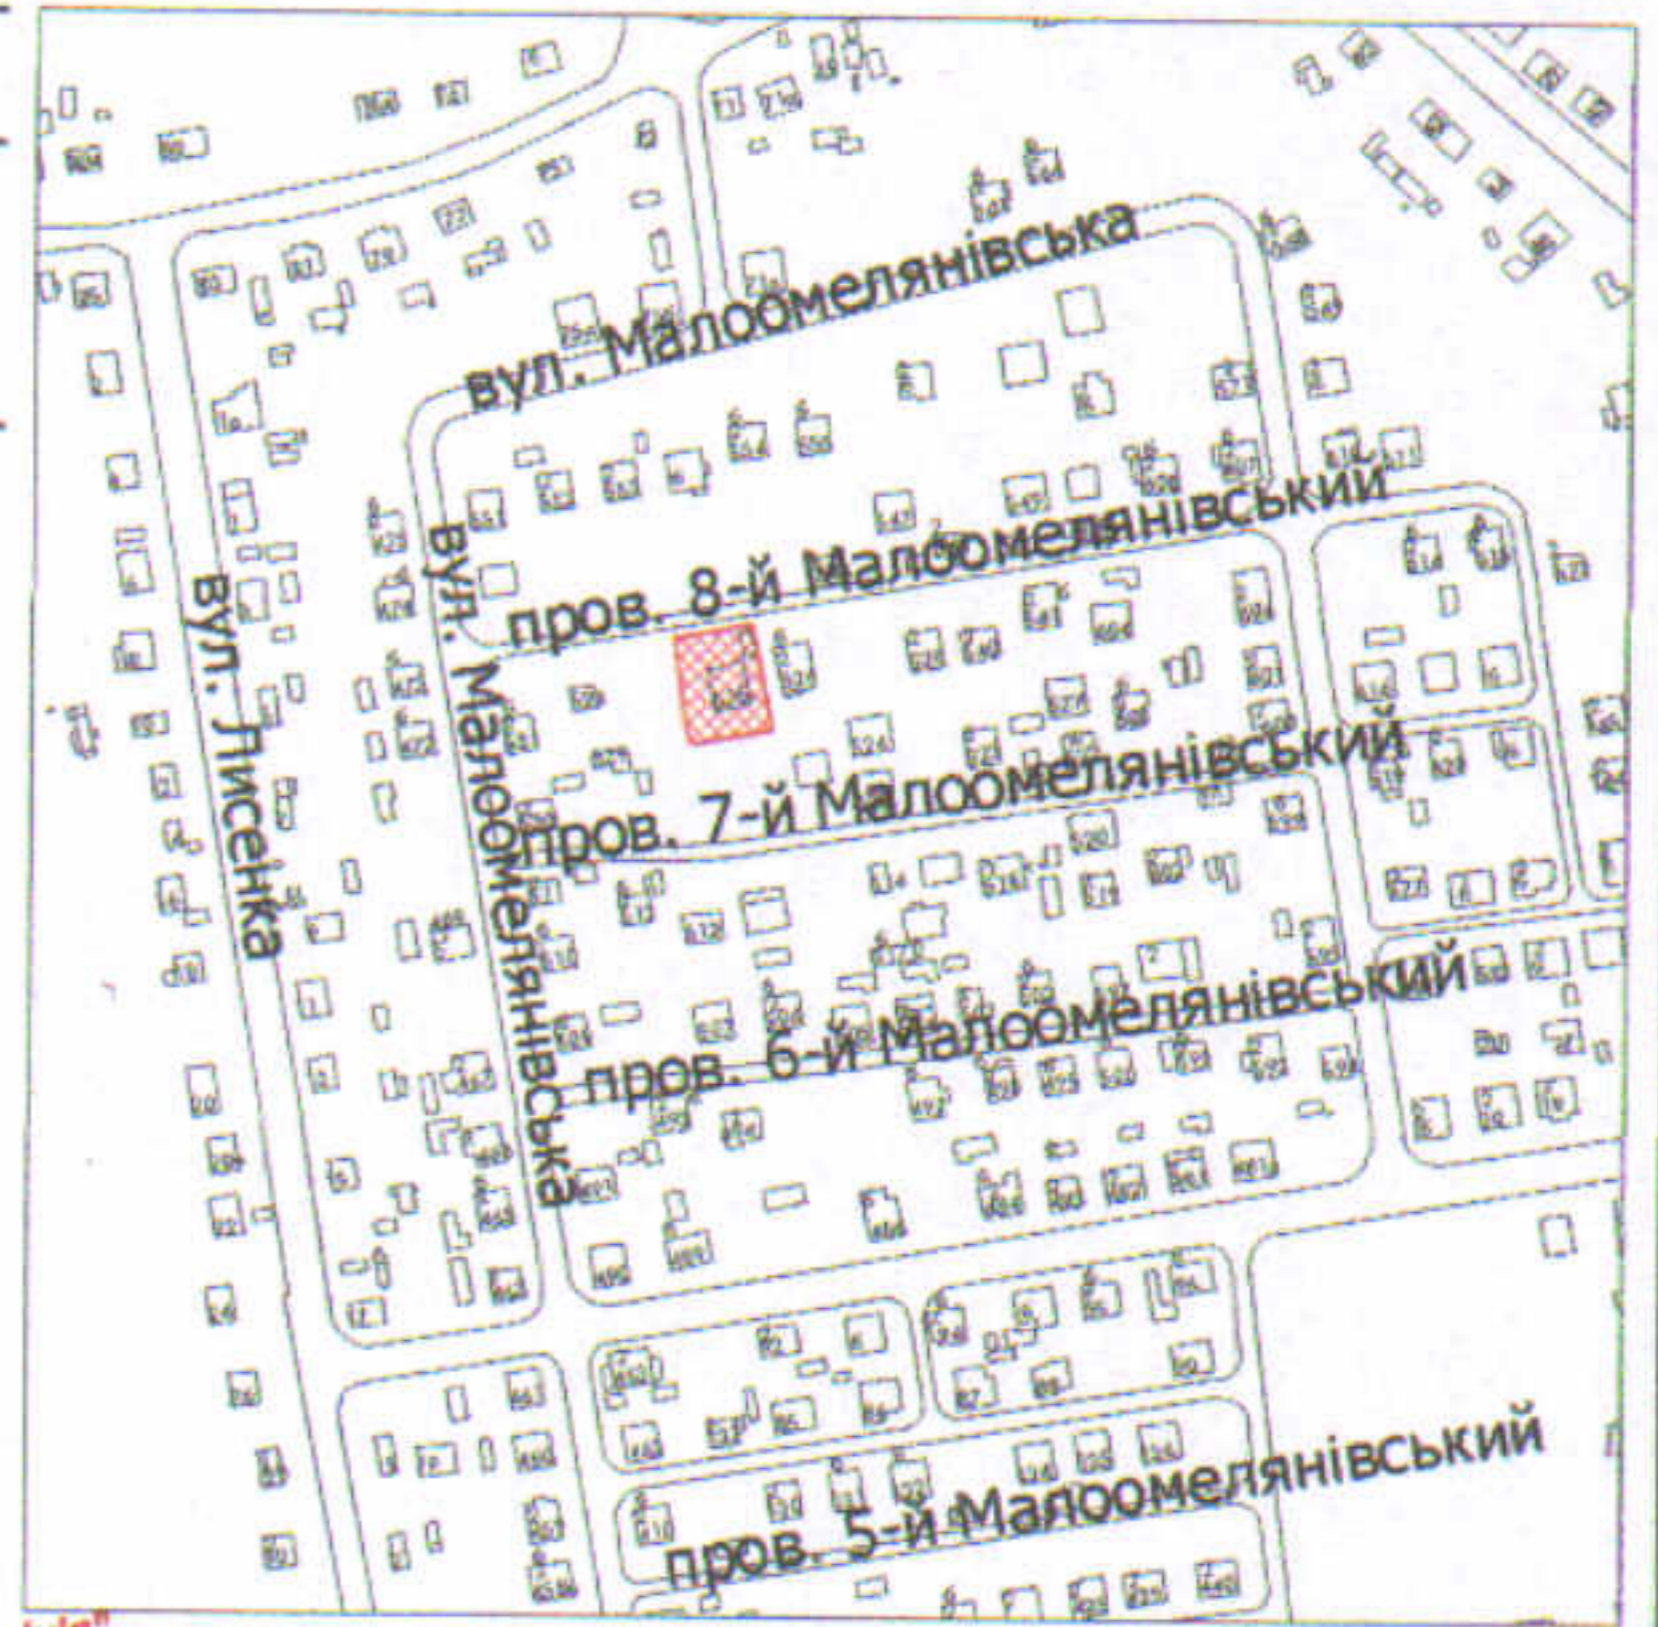

ПЛАН
земельної ділянки

Додаток до рішення міської ради
№ _____ від "___" _____ 20__ р.

Кадастровий номер: 0710100000:31:147:0021
Адреса: м. Луцьк, пров. 8-й Малоомелянівський, 6
Землекористувач:
громадянин Матвійчук Володимир Сергійович

Ситуаційна схема

УМОВНІ ПОЗНАЧЕННЯ

0,0863 га

— земельна ділянка, що передається у власність для будівництва та обслуговування жилого будинку, господарських будівель і споруд

0,0145 га

— обмеження, встановлені щодо використання земельної ділянки (охоронна зона навколо інженерних комунікацій (01.08) - водопровід, повітряна лінія електропередачі)