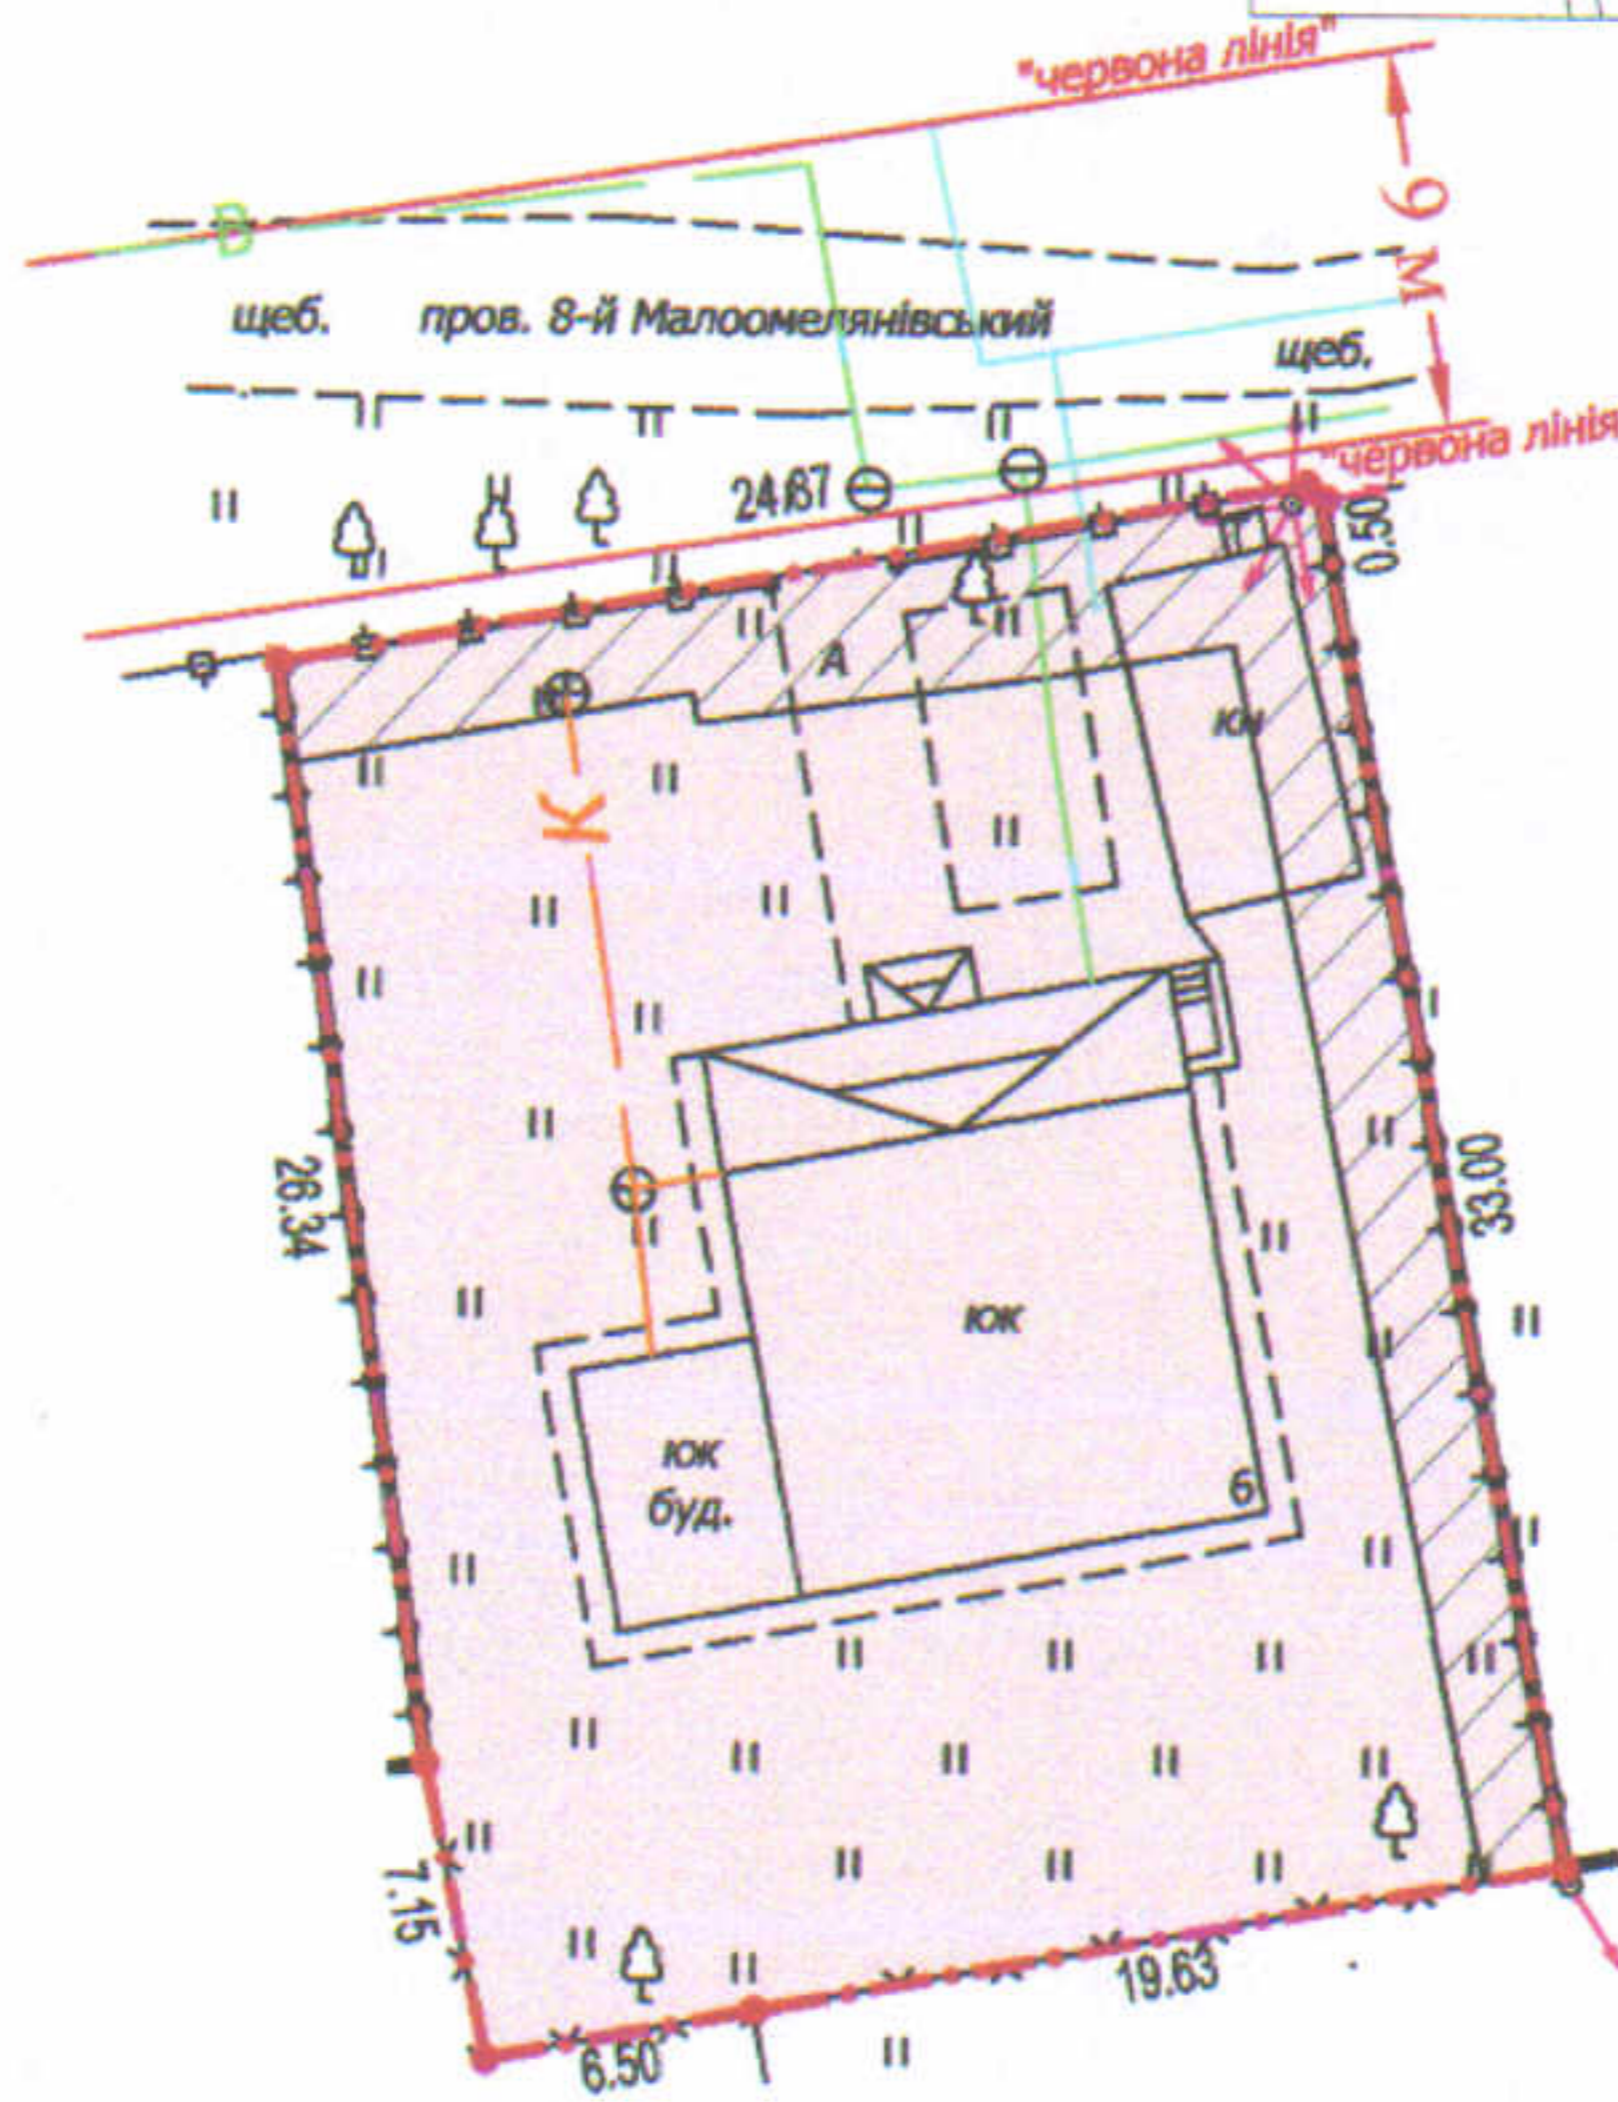

ПЛАН
земельної ділянки

Додаток до рішення міської ради
№ _____ від "___" _____ 20__ р.

Кадастровий номер: 0710100000:31:147:0021
Адреса: м. Луцьк, пров. 8-й Малоомелянівський, 6
Землекористувач:
громадянин Матвійчук Володимир Сергійович

Ситуаційна схема

УМОВНІ ПОЗНАЧЕННЯ

0,0863 га

— земельна ділянка, що передається у власність для будівництва та обслуговування жилого будинку, господарських будівель і споруд

0,0145 га

— обмеження, встановлені щодо використання земельної ділянки (охоронна зона навколо інженерних комунікацій (01.08) - водопровід, повітряна лінія електропередачі)

СЕКРЕТАР МІСЬКОЇ РАДИ

Юрій БЕЗПЯТКО

Директор
Відповідальний за
якість робіт
О.А. Ємець

*А.І. Крисак
Д.В. Галецький

Масштаб 1: 500

Площа ділянки (га)	З них	
	у власність	в оренду
0,0863	0,0863	-