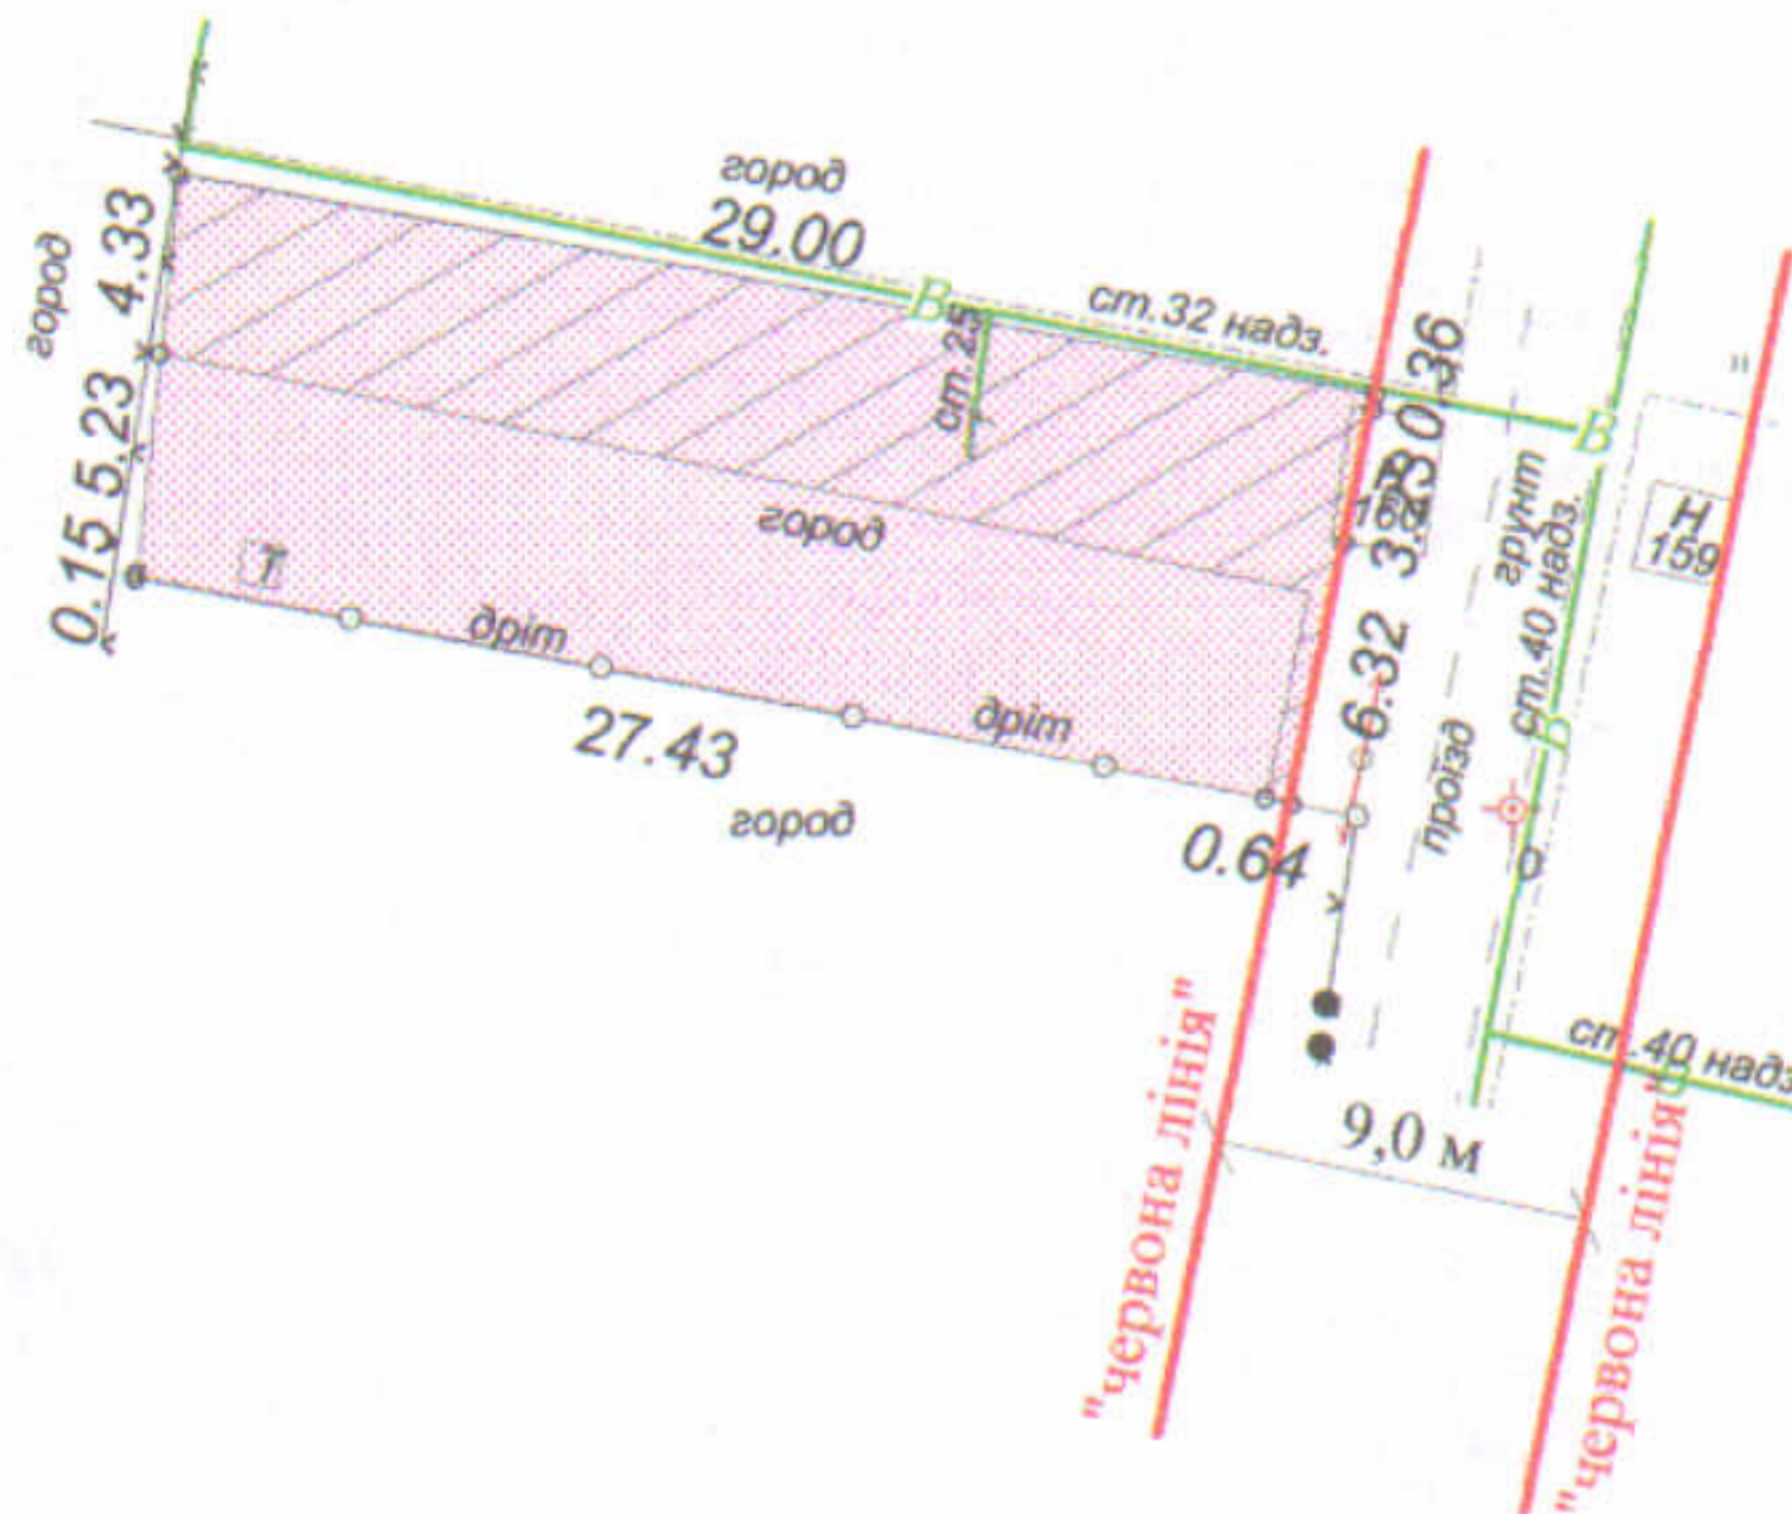

ПЛАН

земельної ділянки

Кадастровий № : 0710100000:31:163:0371

Адреса: м. Луцьк, вул. Львівська,
садівниче товариство "Світанок" № 160

Землекористувач:
громадянка Зеленко Мирослава Францівна

Ситуаційна схема

УМОВНІ ПОЗНАЧЕННЯ

- 0,0280 га - земельна ділянка, що передається у власність для ведення садівництва
- 0,0136 га - обмеження, встановлені щодо використання земельної ділянки (охоронні зони навколо інженерних комунікацій (01.08) - повітряна лінія електропередачі, водопровід)