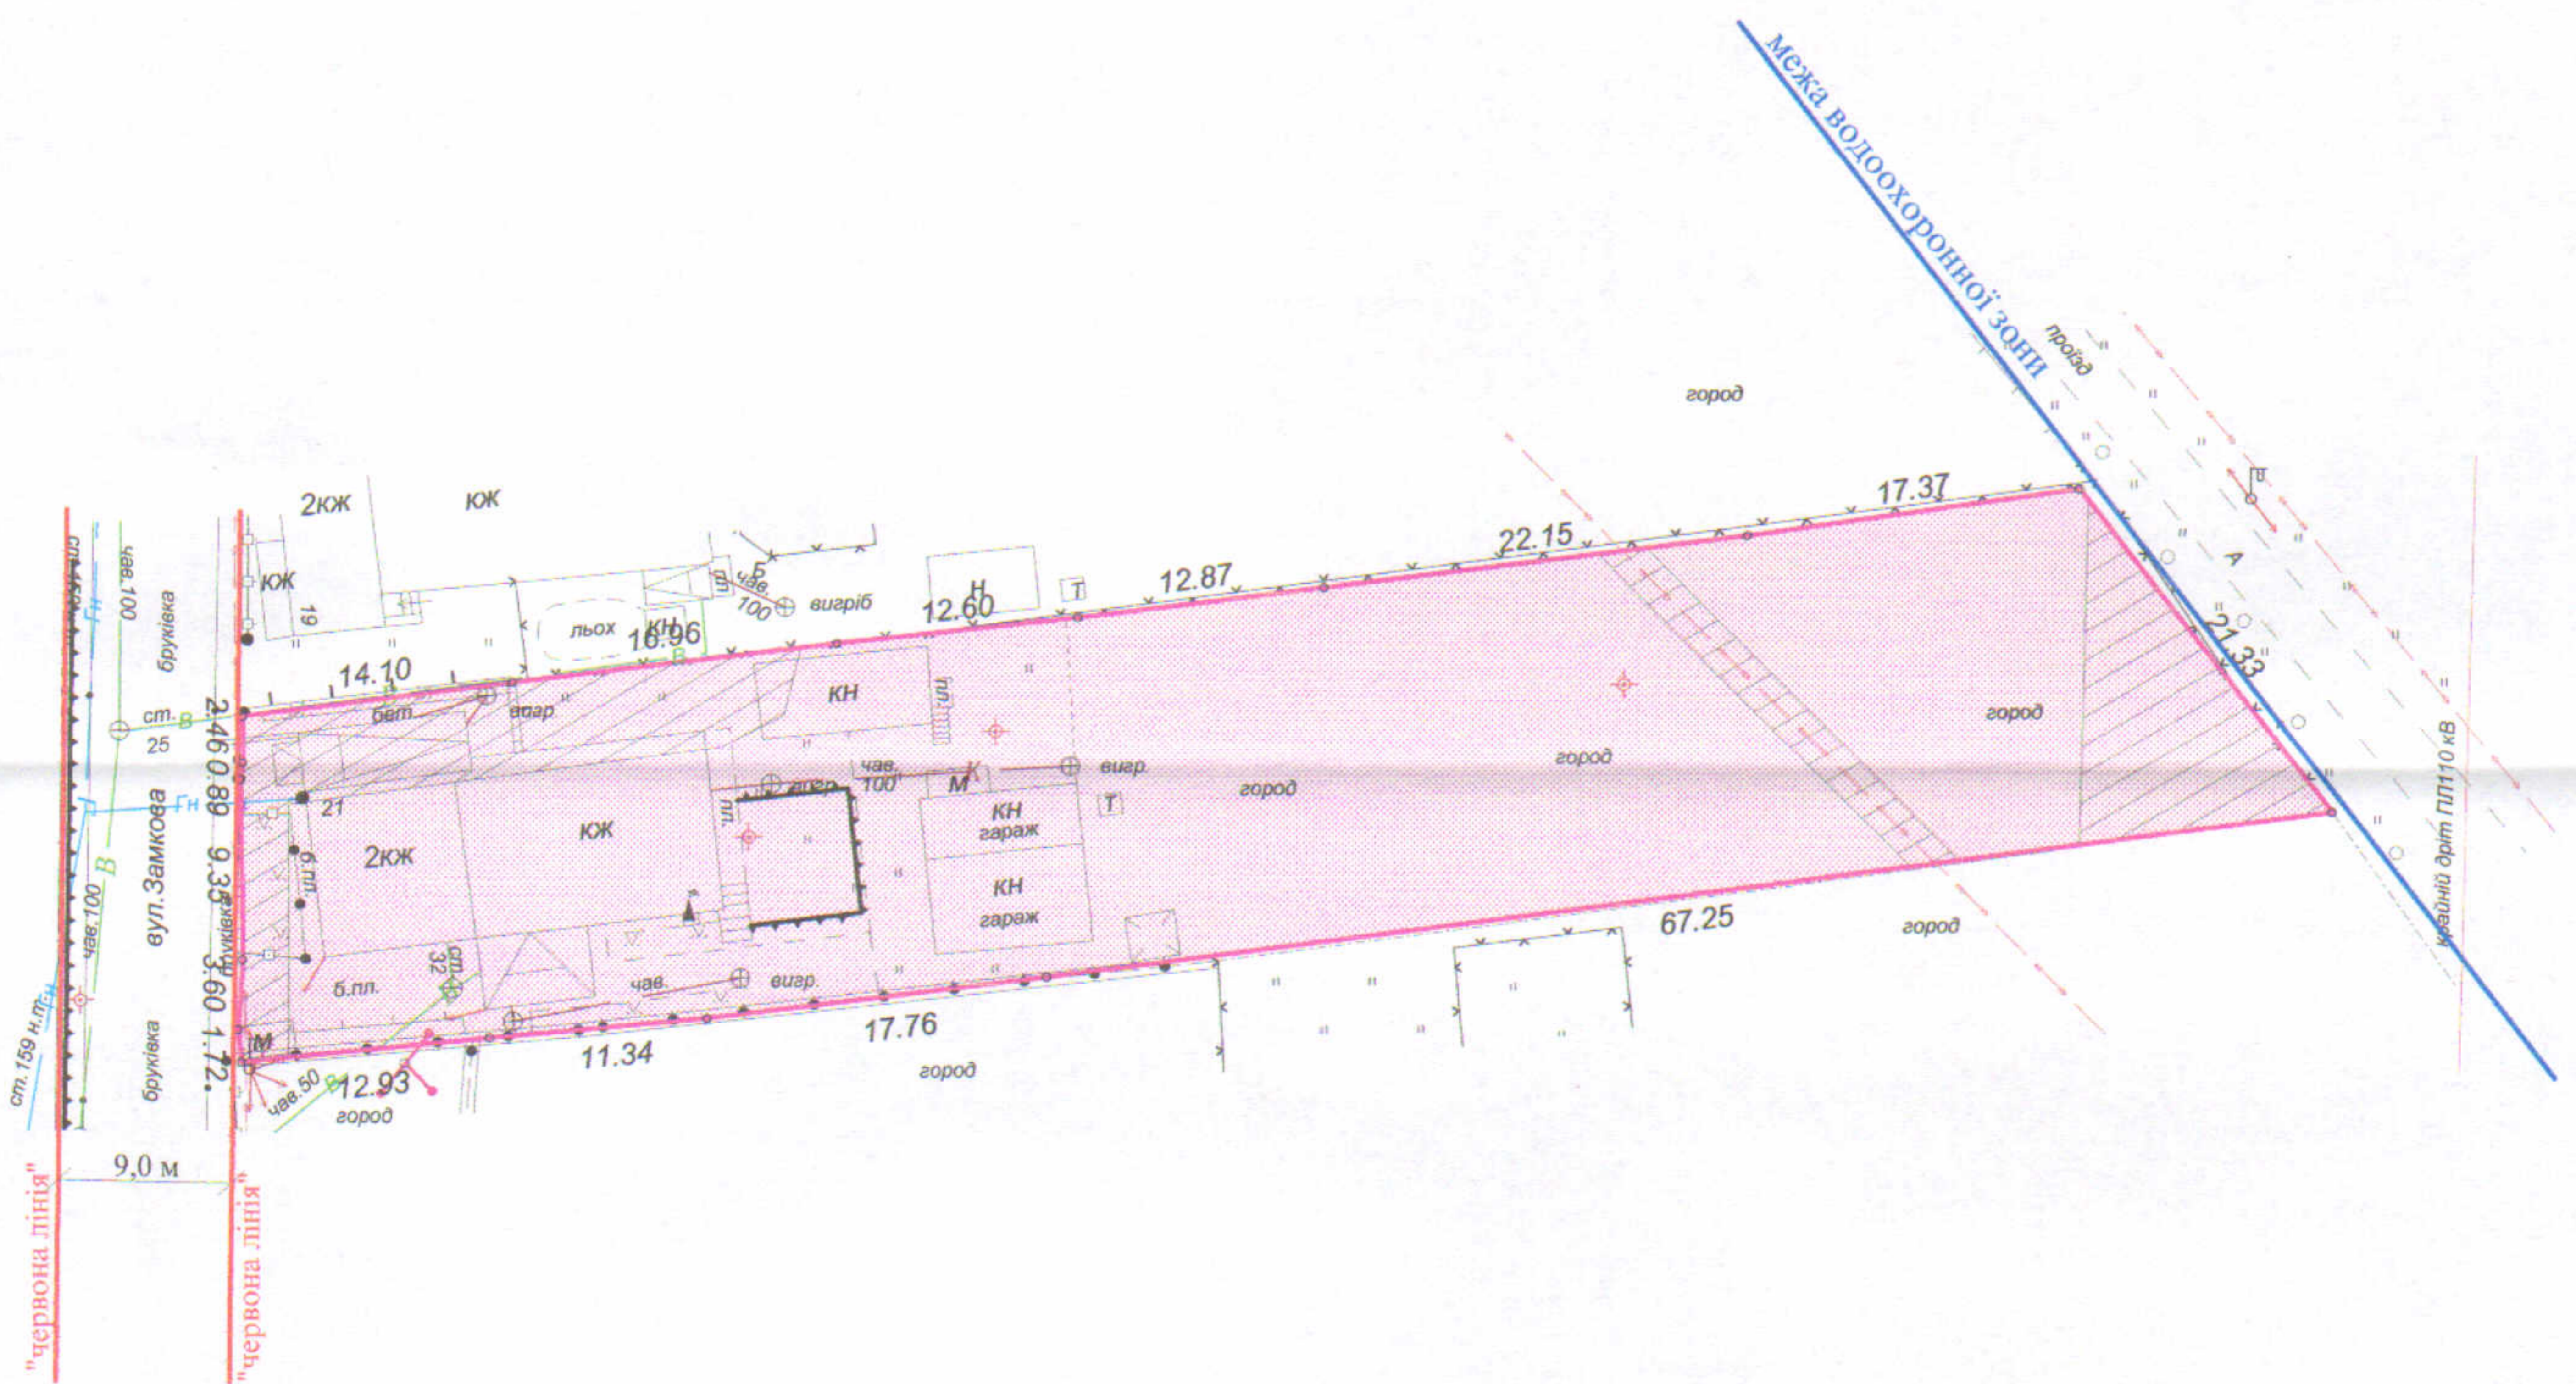

ПЛАН
земельної ділянки

Ситуаційна схема

Кадастровий №: 0710100000:11:101:0075
 Адреса: м. Луцьк, вул. Замкова, 21
 Землекористувач: громадянка Дадак Юлія Олегівна
громадянин Гонанчук Леонід Луцієвич
громадянка Сергушко Ольга Миколаївна

УМОВНІ ПОЗНАЧЕННЯ

- 0,1882 га - земельна ділянка, що надається в оренду для будівництва та обслуговування жилого будинку, господарських будівель і споруд
- 0,1882 га - земельна ділянка, що була надана в оренду громадянам Гонанчуку Л.Л., Сергушко І.С., Дядію С.В. згідно з договором оренди землі від 10.08.2010 за № 041007700353
- 0,0331 га - обмеження, встановлені щодо використання земельної ділянки (охоронні зони навколо інженерних комунікацій (01.08) - водопровід, повітряні лінії електропередачі, підземні кабельні лінії електропередачі)

СЕКРЕТАР МІСЬКОЇ РАДИ

Юрій БЕЗПЯТКО

Підприсемерь О.В. Холодков ФІЗИЧНА ОСОБА-ПІДПРИЄМЕЦЬ ХОЛОДКОВ ОЛЕКСАНДР ВОЛОДИМИРОВИЧ		Масштаб 1 : 500	
		Площа ділянки (га)	3 них
		0,1882	у власність в оренду
		-	0,1882