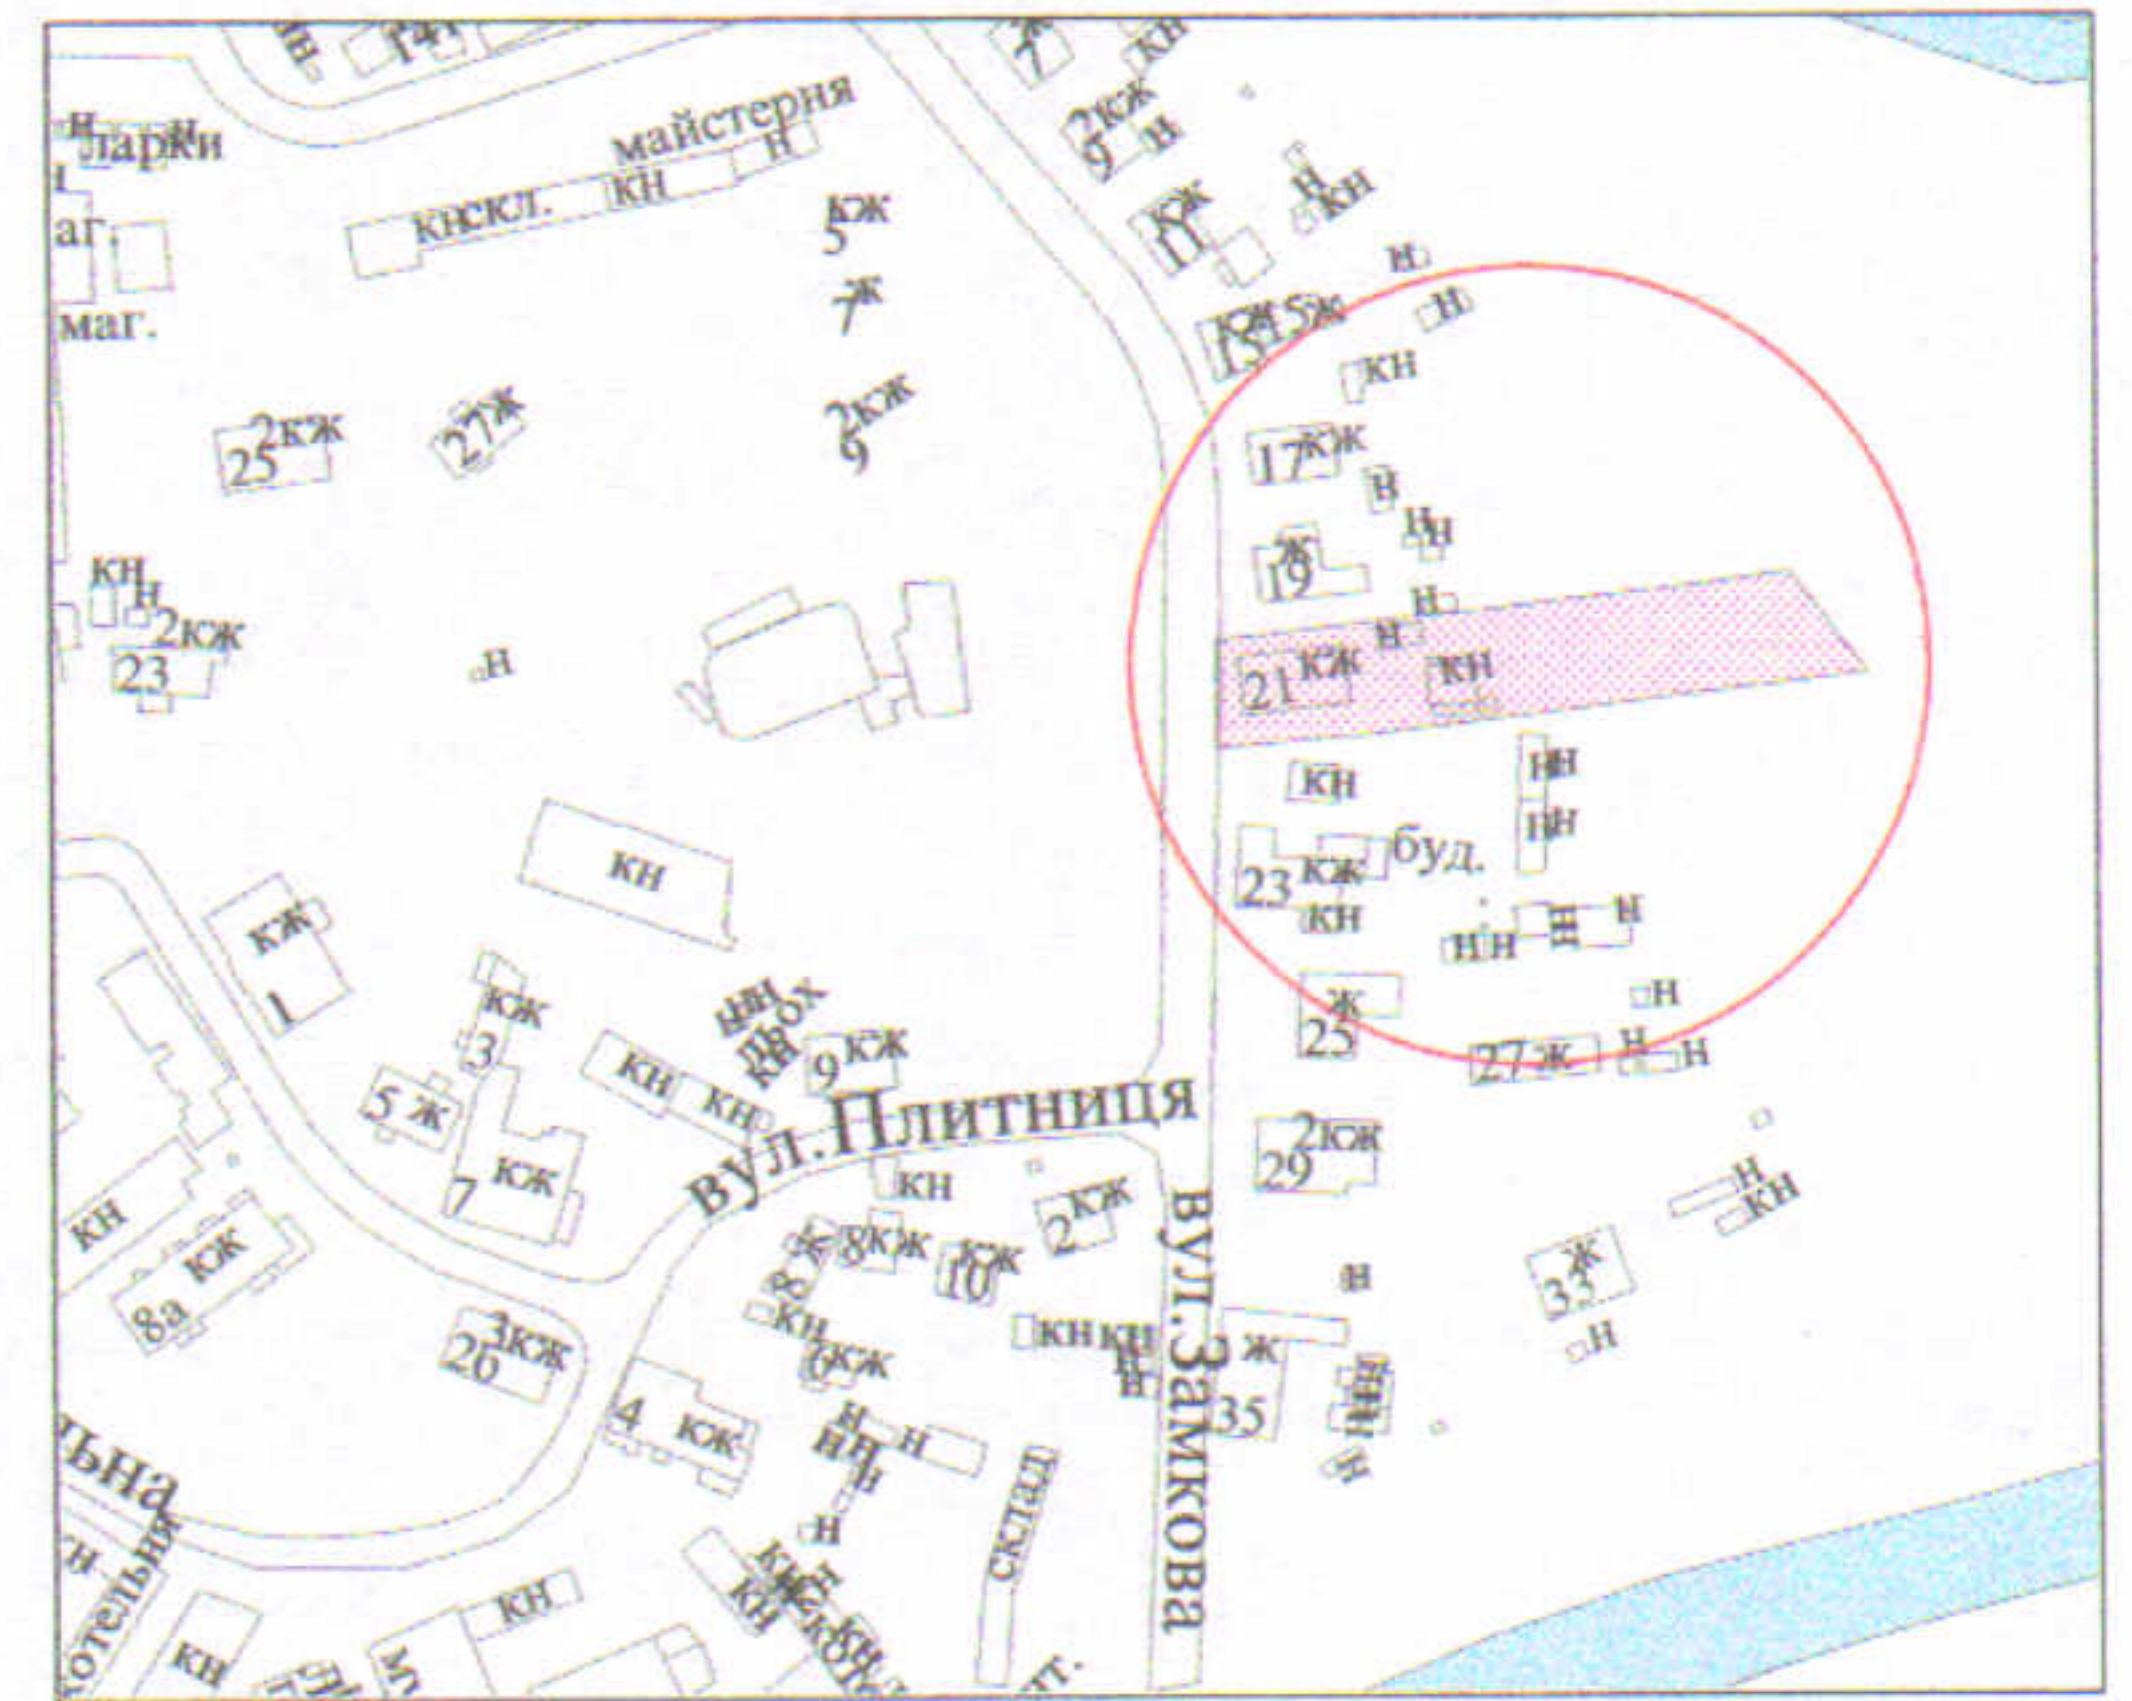

ПЛАН
земельної ділянки

Ситуаційна схема

Кадастровий №: 0710100000:11:101:0075
 Адреса: м. Луцьк, вул. Замкова, 21
 Землекористувач: громадянка Дадак Юлія Олегівна
громадянин Гонанчук Леонід Луцієвич
громадянка Сергушко Ольга Миколаївна

УМОВНІ ПОЗНАЧЕННЯ

- 0,1882 га - земельна ділянка, що надається в оренду для будівництва та обслуговування жилого будинку, господарських будівель і споруд
- 0,1882 га - земельна ділянка, що була надана в оренду громадянам Гонанчуку Л.Л., Сергушко І.С., Дядію С.В. згідно з договором оренди землі від 10.08.2010 за № 041007700353
- 0,0331 га - обмеження, встановлені щодо використання земельної ділянки (охоронні зони навколо інженерних комунікацій (01.08) - водопровід, повітряні лінії електропередачі, підземні кабельні лінії електропередачі)

СЕКРЕТАР МІСЬКОЇ РАДИ

Юрій БЕЗПЯТКО

Підприсемерь О.В. Холодков ФІЗИЧНА ОСОБА-ПІДПРИЄМЕЦЬ ХОЛОДКОВ ОЛЕКСАНДР ВОЛОДИМИРОВИЧ		Масштаб 1 : 500	
		Площа ділянки (га)	3 них
		0,1882	у власність в оренду
		-	0,1882