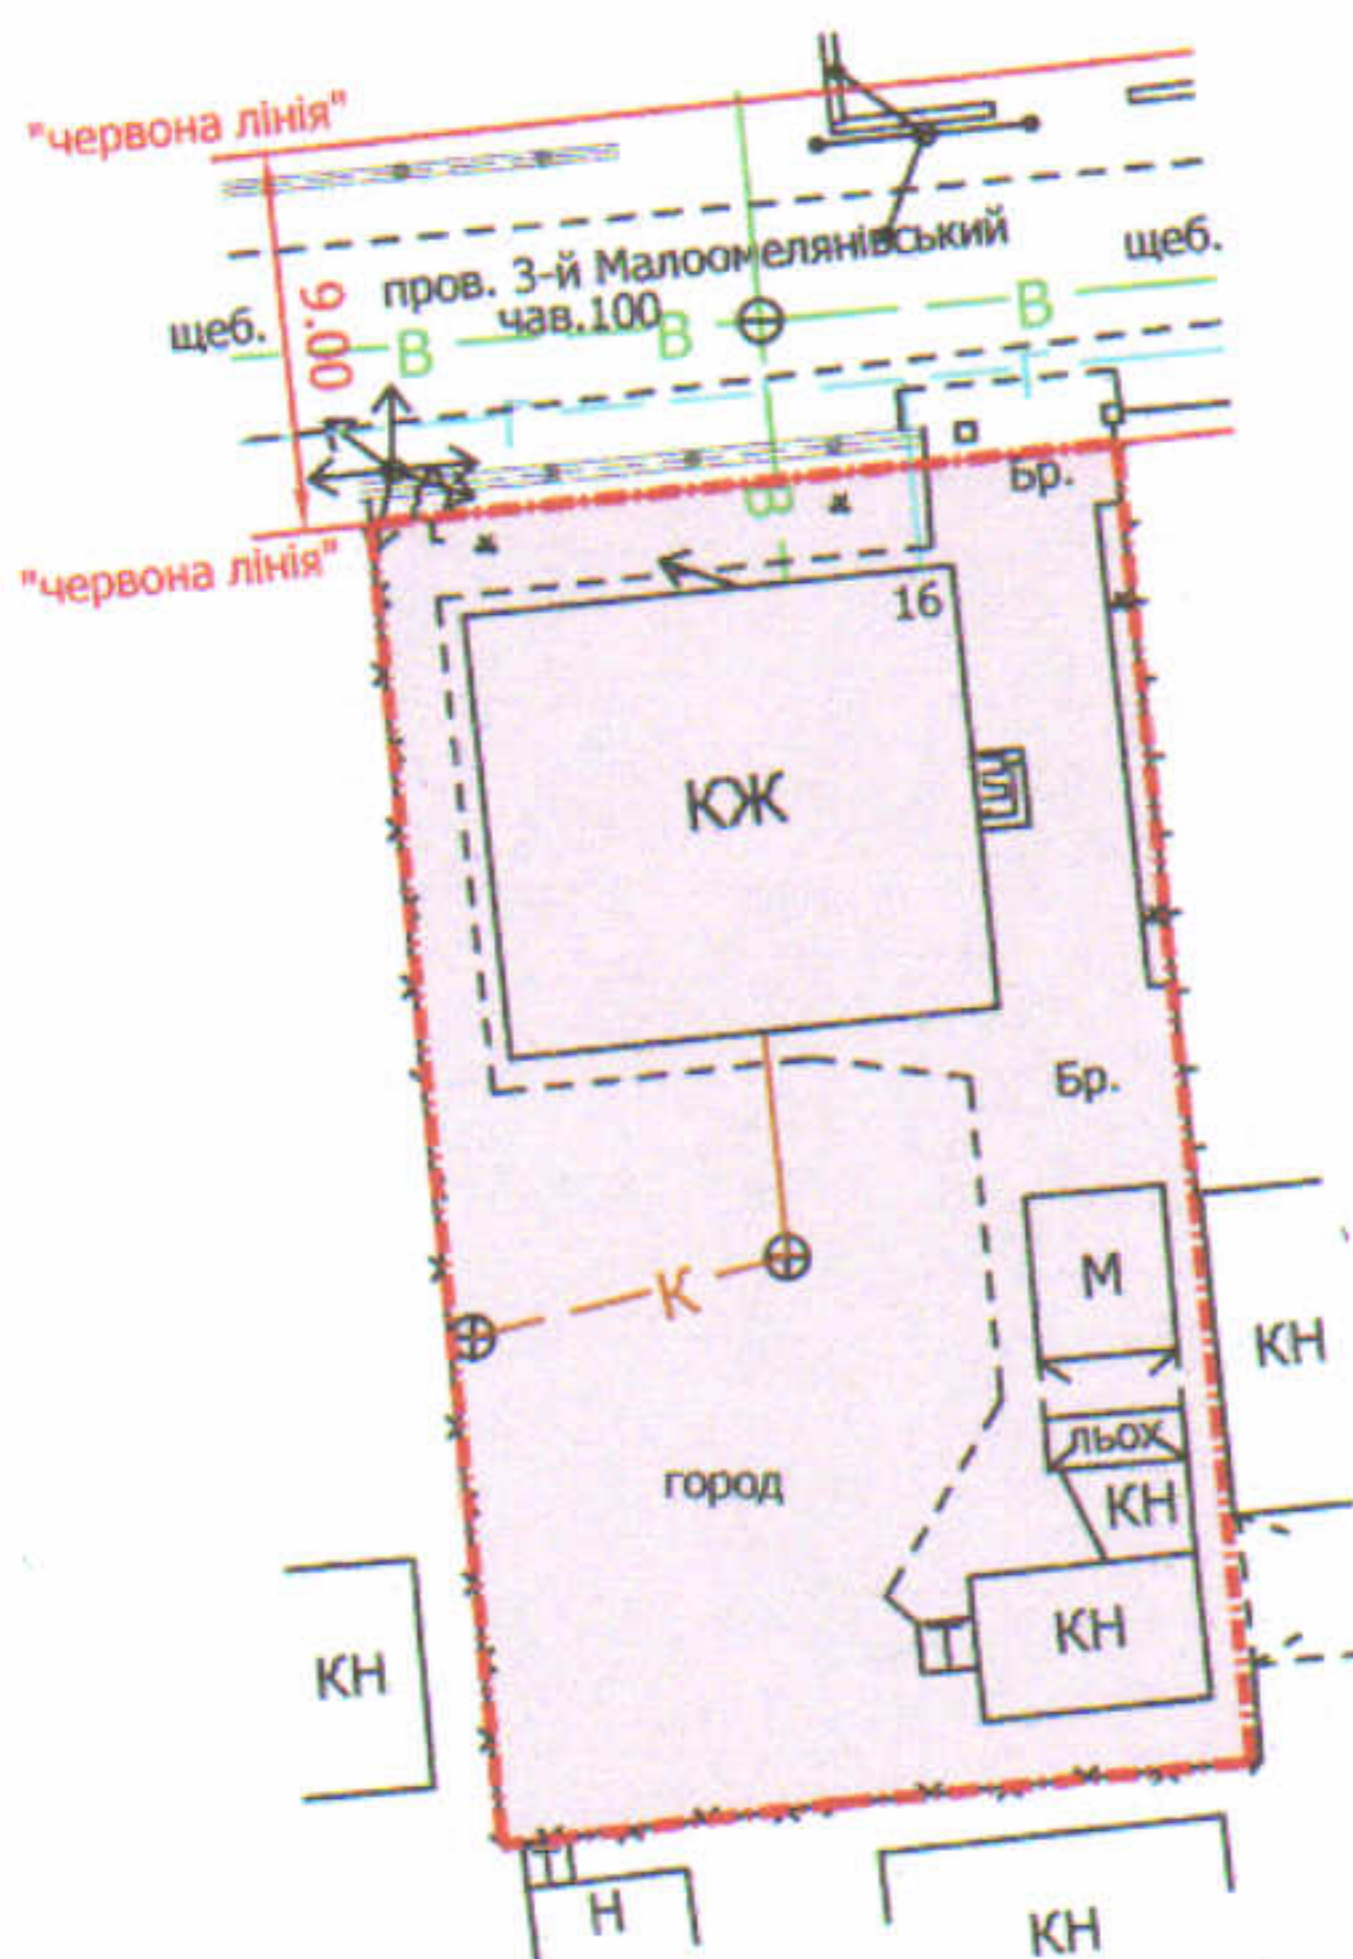

ПЛАН
земельної ділянки

Додаток до рішення міської ради
№ _____ від " _ " _____ 20 _ р.

Ситуаційна схема

Адреса: м. Луцьк, пров. 3-й Малоомелянівський, 16

Землекористувач:

громадянин Сизюк Федір Сергійович

УМОВНІ ПОЗНАЧЕННЯ

0,06 га

— земельна ділянка для будівництва та обслуговування жилого будинку, господарських будівель і споруд

СЕКРЕТАР МІСЬКОЇ РАДИ

Юрій БЕЗПЯТКО

ПІП "Луцькземресурс"

Завадський В.М.
Завадський В.М.
Кунц О.Ю.
ВАСИЛЬ МИХАЙЛОВИЧ № 002215

Директор	Завадський В.М.	Масштаб 1: 500		
Перевірив	Завадський В.М.			
Виконав	Кунц О.Ю.	Орієнтовна площа ділянки (га)	3 них	
			у власність	в оренду
		0,06	-	-