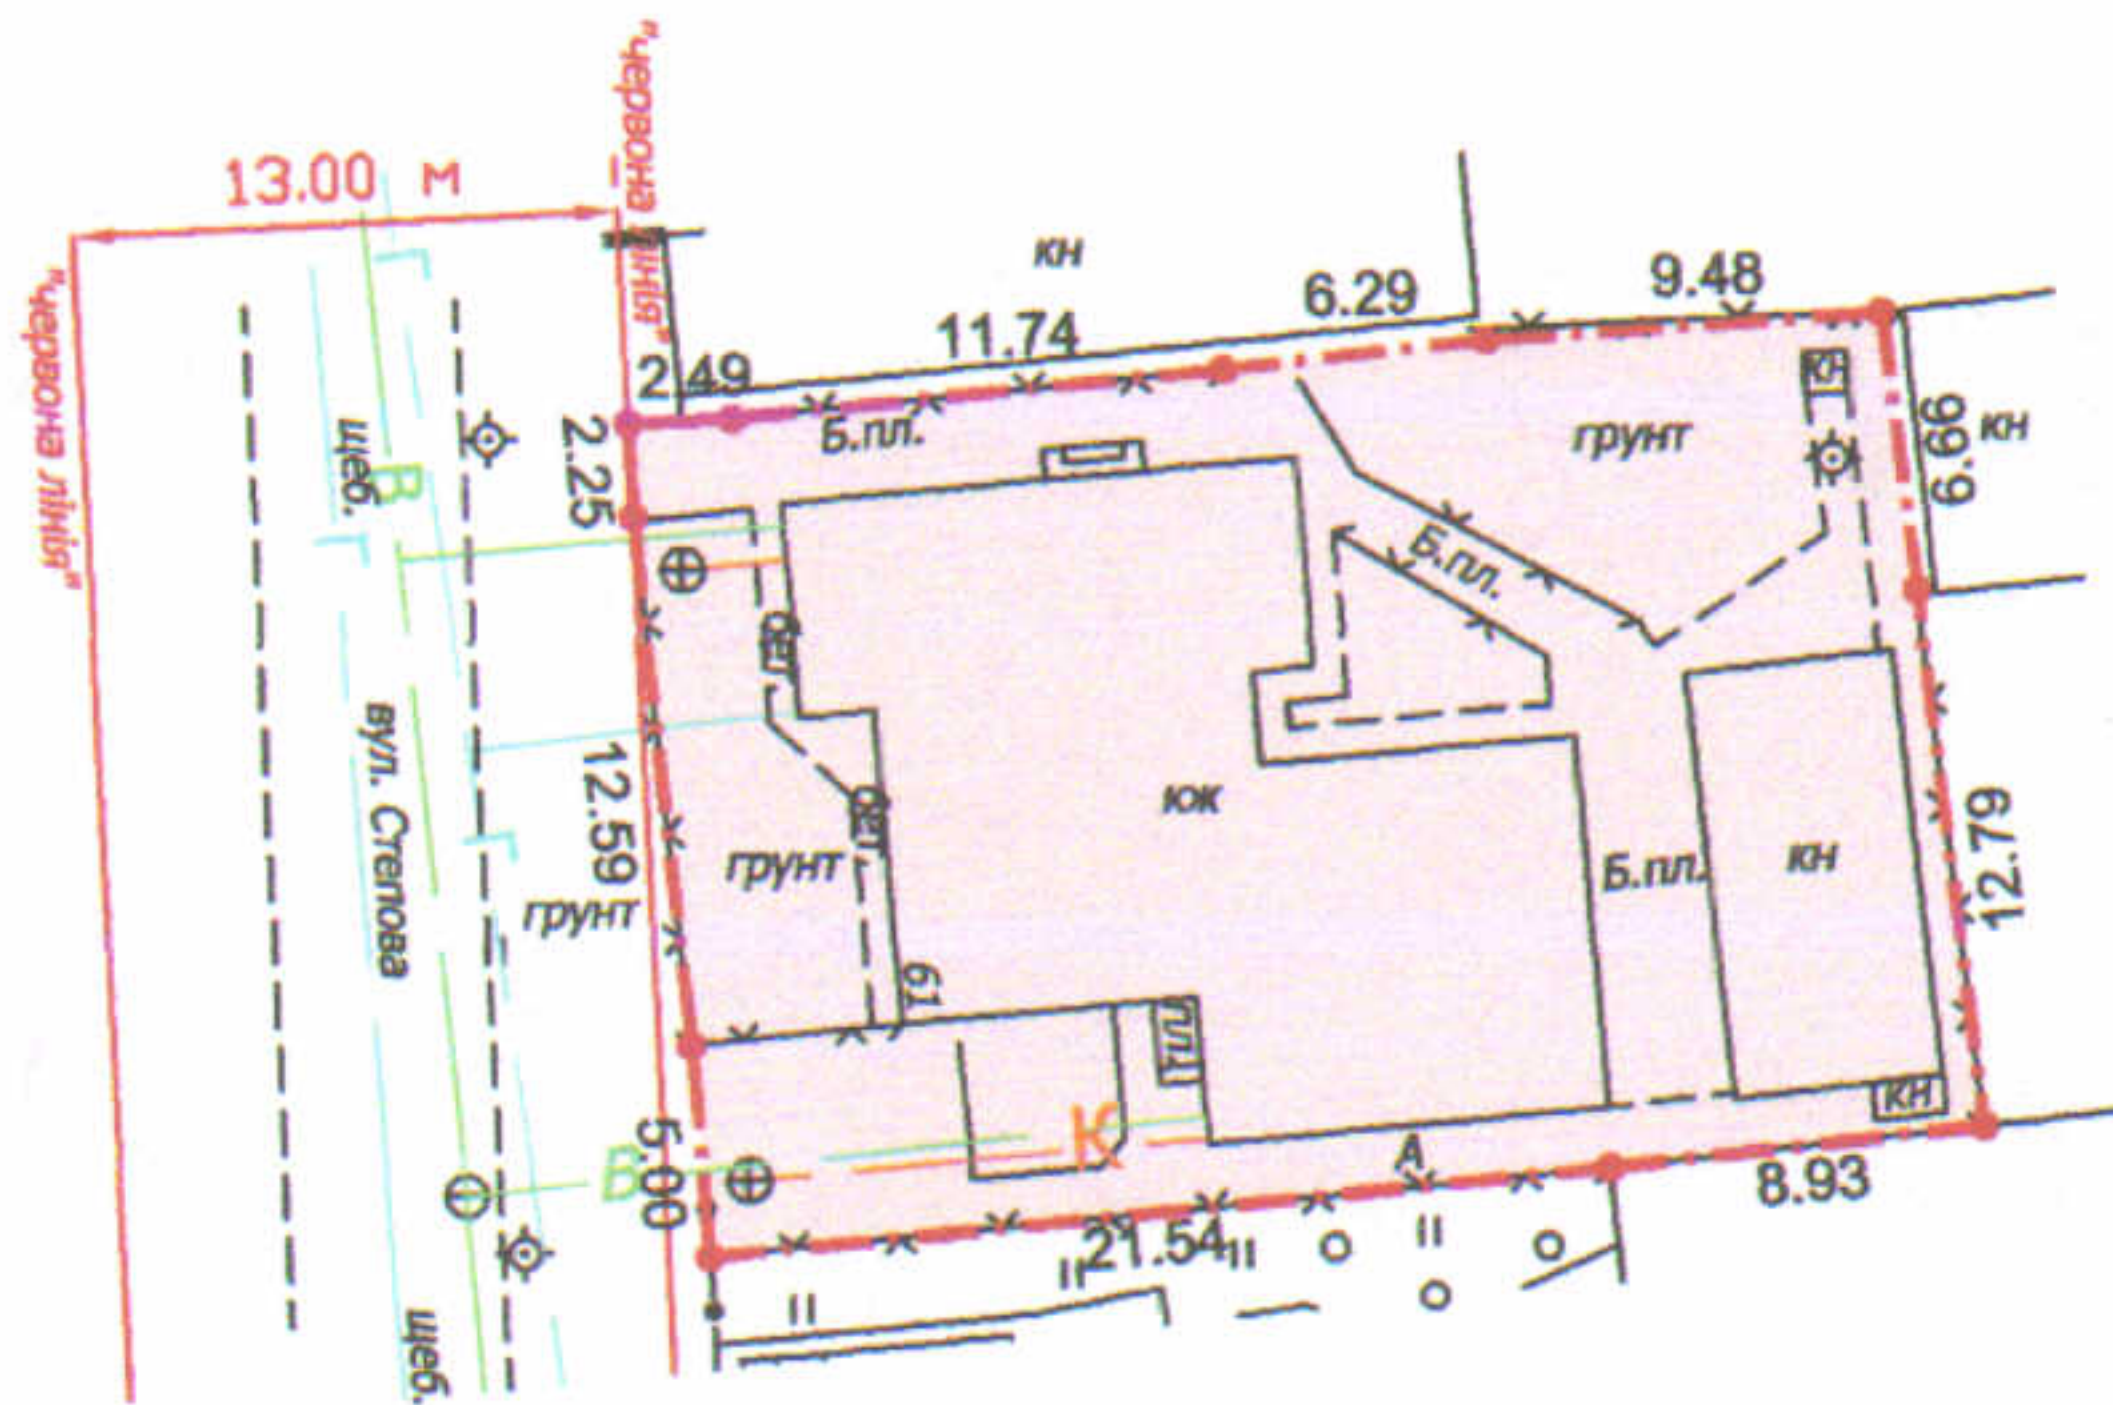

ПЛАН
земельної ділянки

Додаток до рішення міської ради
№ _____ від "___" _____ 202_ р.

Кадастровий номер: 0710100000:31:072:0022

Адреса: м. Луцьк, вул. Степова, 61

Землекористувачі:

громадянка Коровіцька Валентина Володимирівна
(51/100 частки)

громадянин Шкодюк Віктор Володимирович
(49/100 частки)

Ситуаційна схема

0,0597 га — земельна ділянка, що передається у спільну часткову власність для будівництва та обслуговування жилого будинку, господарських будівель і споруд