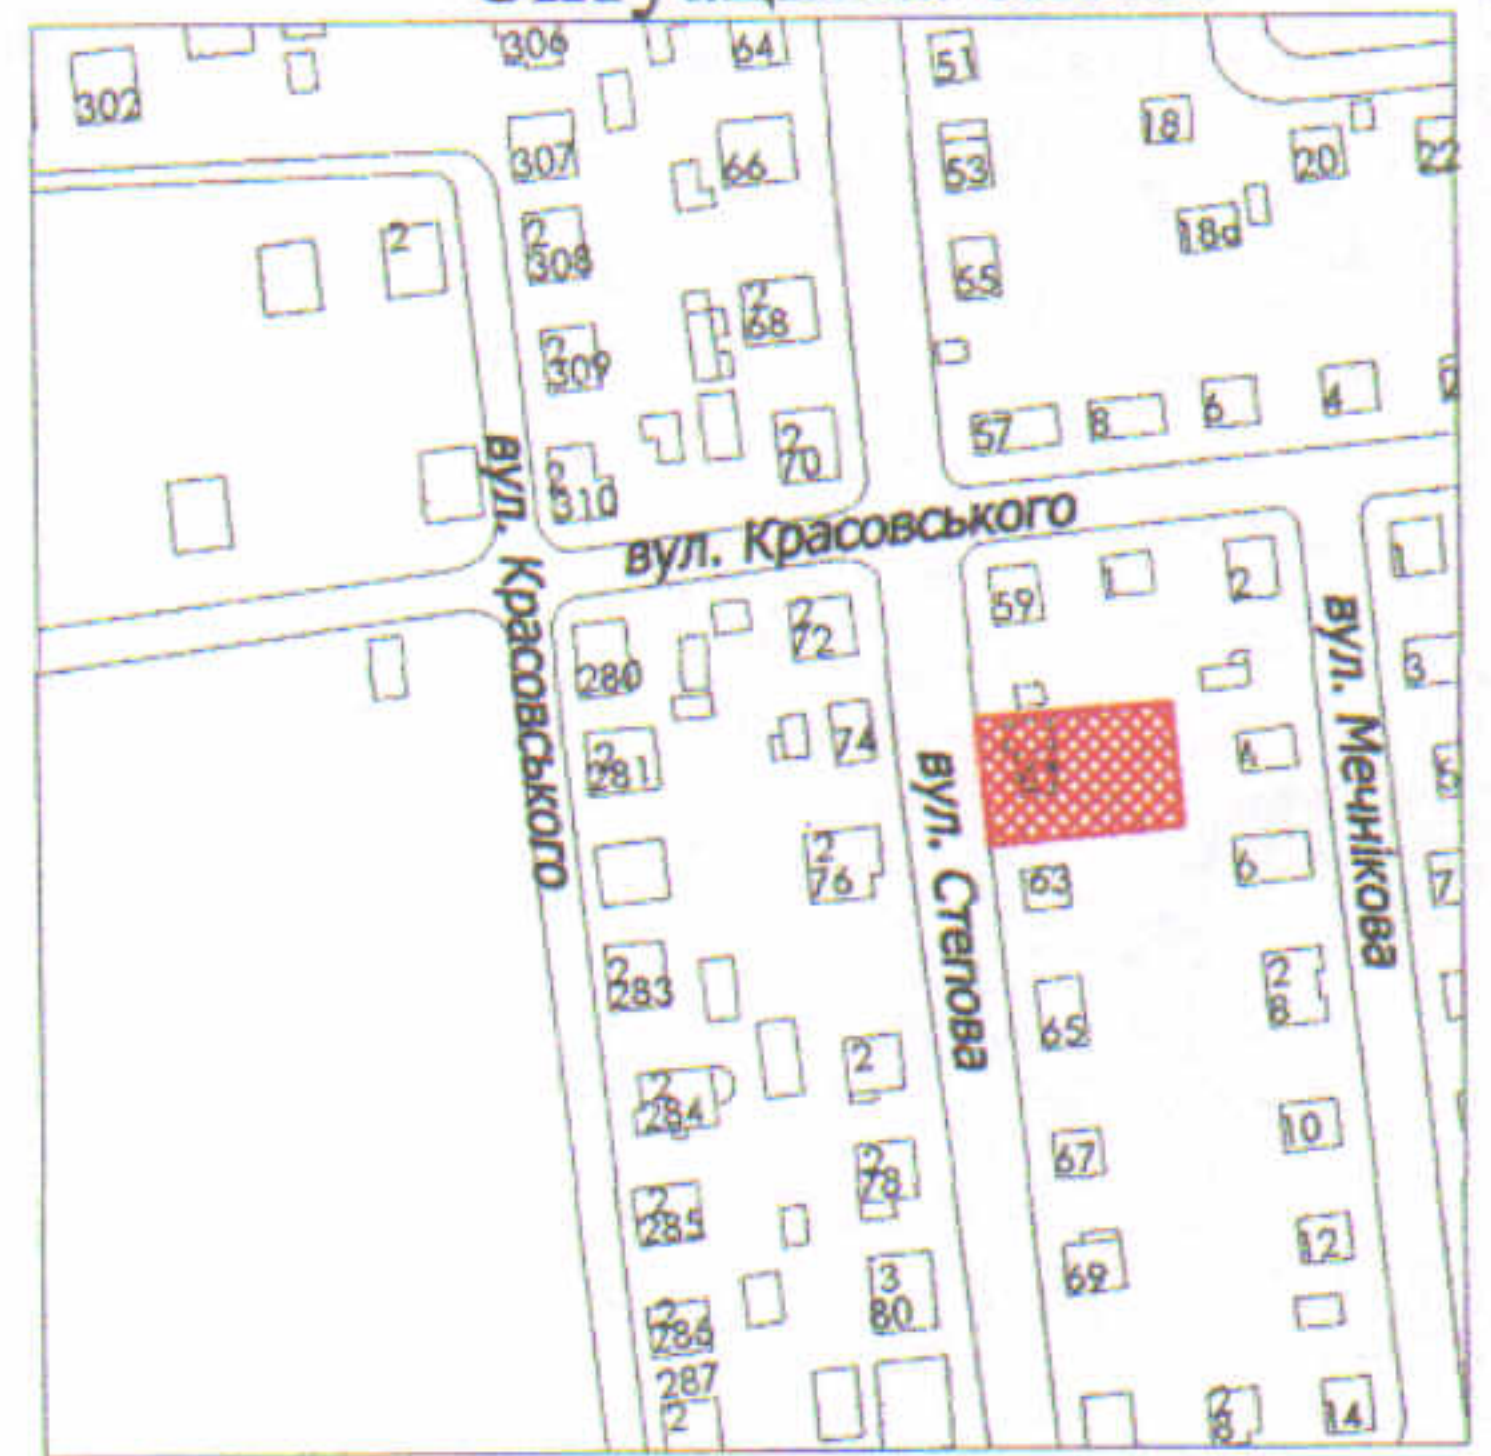

ПЛАН
земельної ділянки

Додаток до рішення міської ради
№ _____ від "___" _____ 202_ р.

Кадастровий номер: 0710100000:31:072:0022

Адреса: м. Луцьк, вул. Степова, 61

Землекористувачі:

громадянка Коровіцька Валентина Володимирівна
(51/100 частки)

громадянин Шкодюк Віктор Володимирович
(49/100 частки)

Ситуаційна схема

0,0597 га — земельна ділянка, що передається у спільну часткову власність для будівництва та обслуговування жилого будинку, господарських будівель і споруд