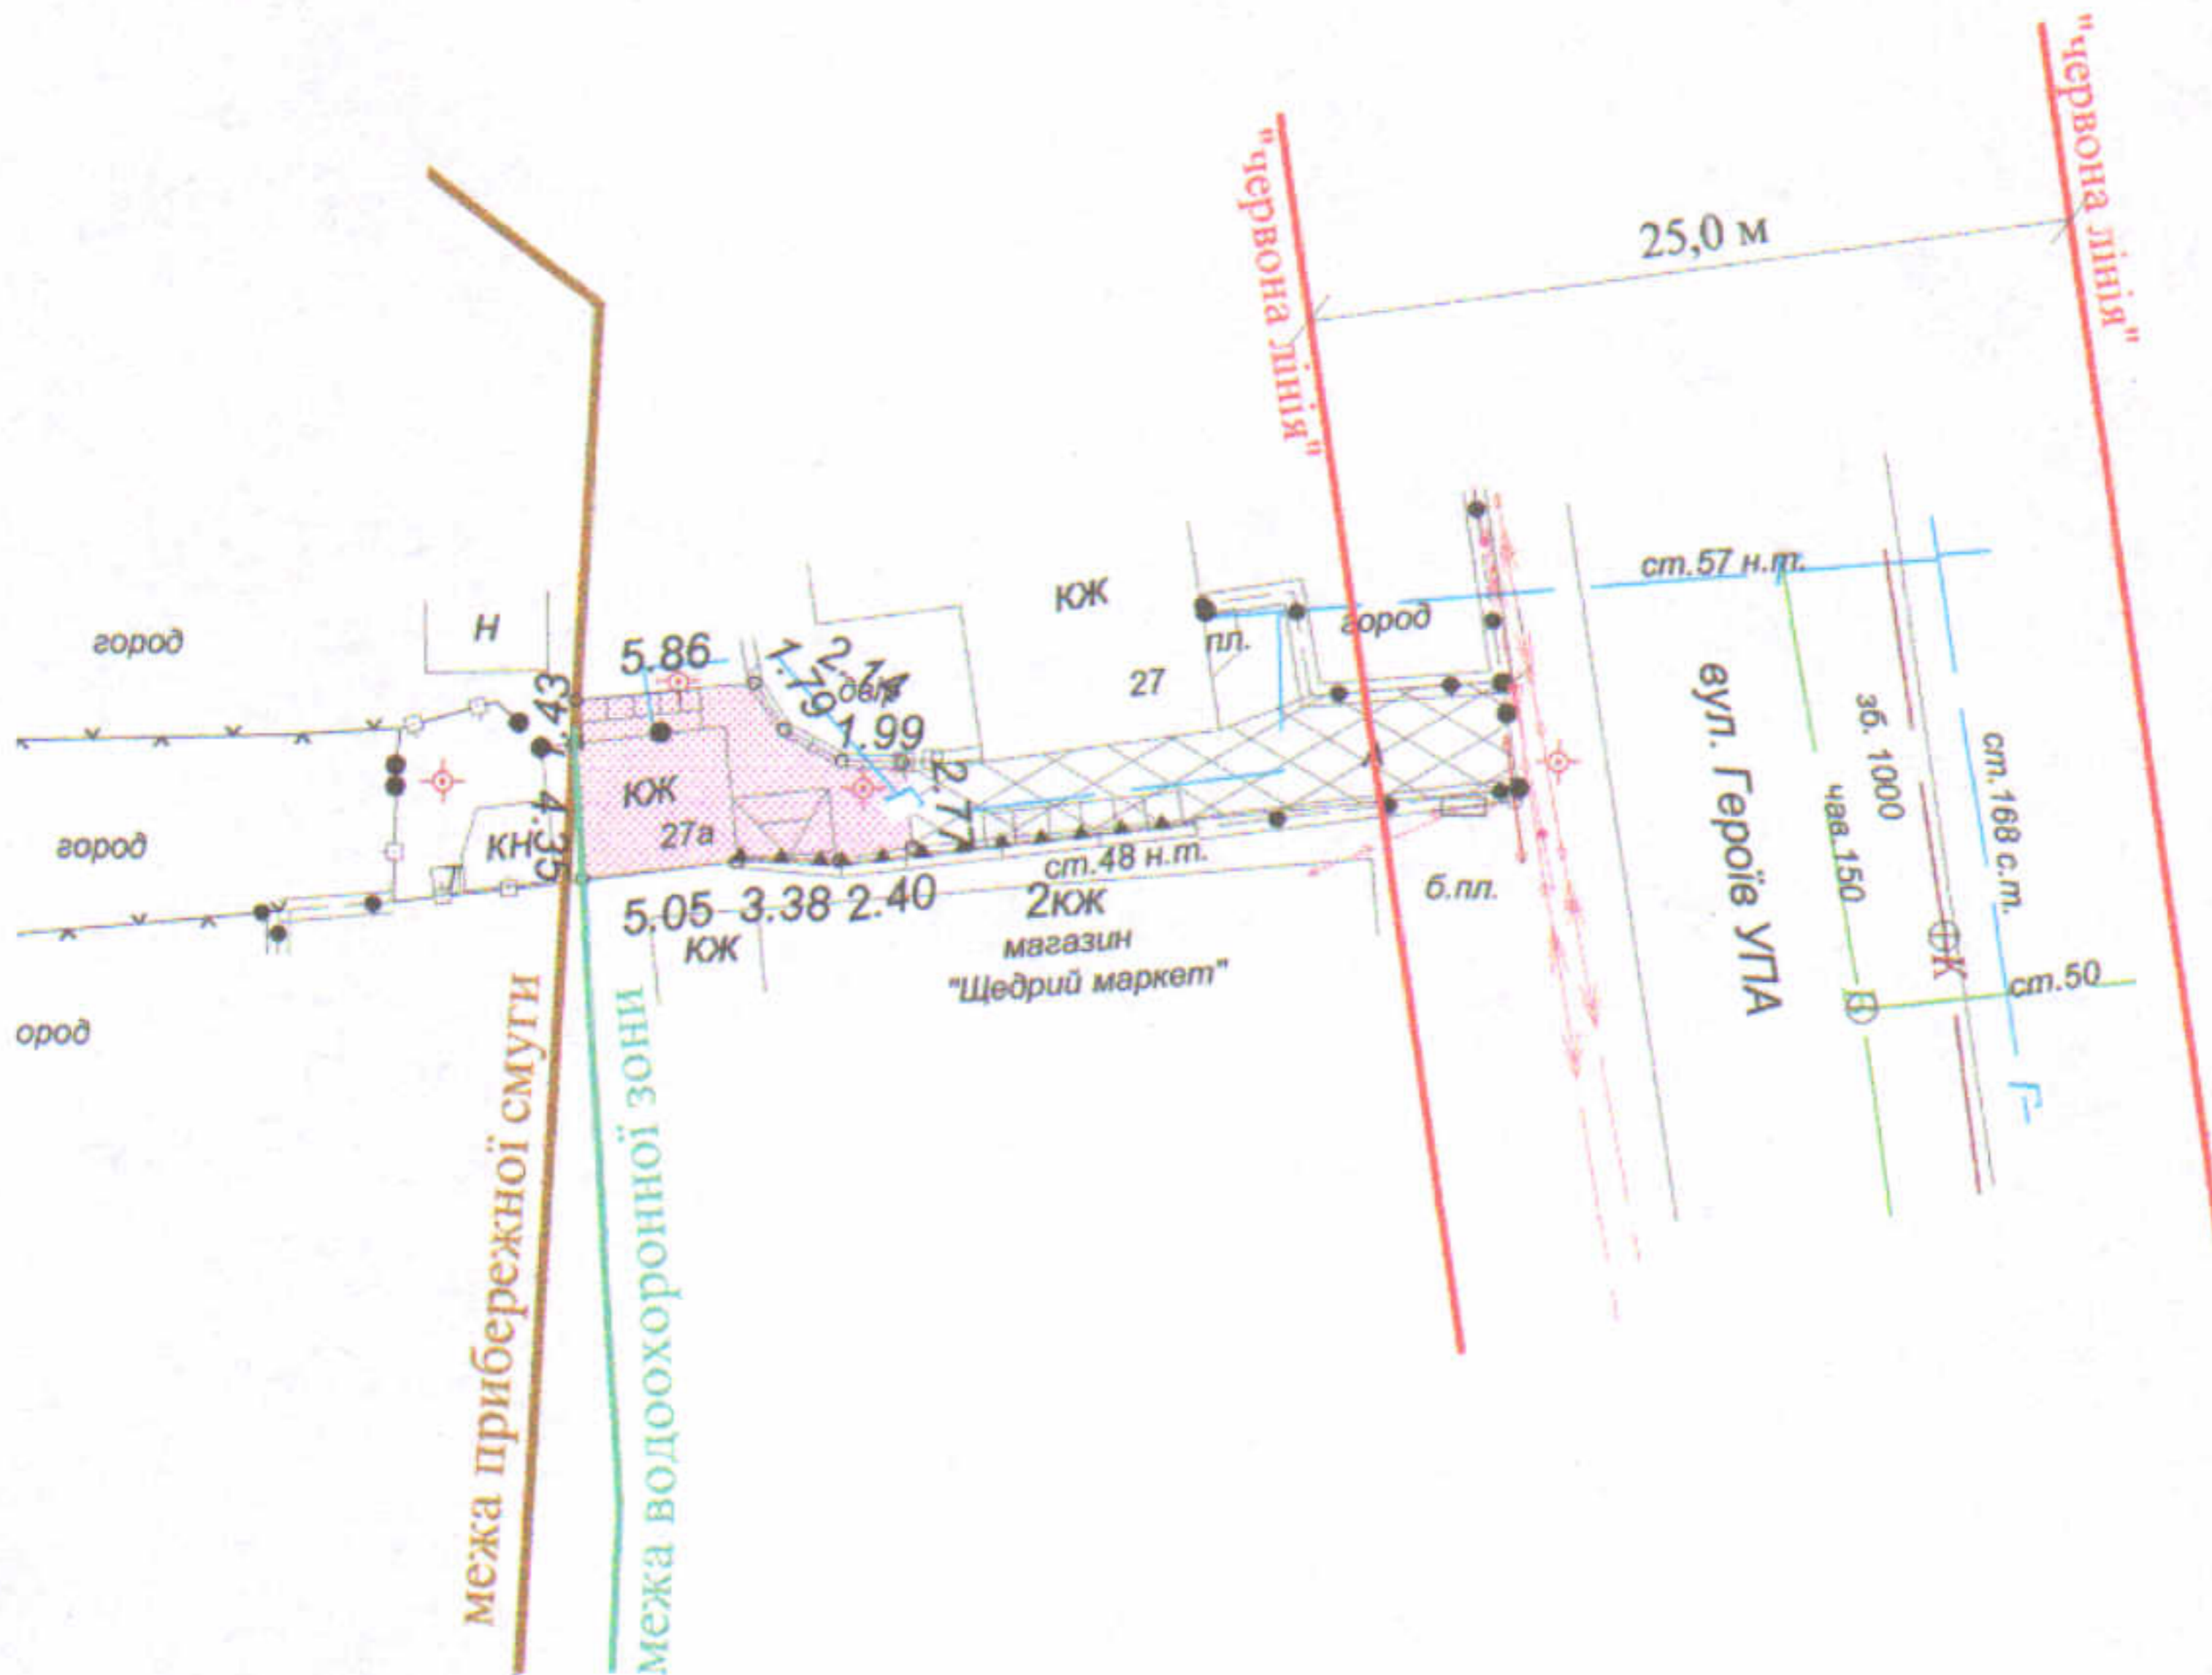

ПЛАН

земельної ділянки

Додаток до рішення міської ради
№ _____ від "___" _____ 202_р.

Кадастровий № : 0710100000:22:038:0037

Адреса: м. Луцьк, вул. Героїв УПА, 27-а

Землекористувач:
громадянка Кузьмук Неля Ананіївна

Ситуаційна схема

УМОВНІ ПОЗНАЧЕННЯ

- 0,0052 га - земельна ділянка, що передається у власність для будівництва та обслуговування жилого будинку, господарських будівель і споруд
- [Хрещений патерн] - землі спільного користування громадян Кузьмук Н.А., Сак С.О., Курдельчук М.О.

СЕКРЕТАР МІСЬКОЇ РАДИ

Юрій БЕЗПЯТКО
 Масштаб 1 : 500

	Підприємець	Площа	З них	
	О.В.Холодков	ділянки (га)	у власність	в оренду
	ФІЗИЧНА ОСОБА-ПІДПРИЄМЕЦЬ ХОЛОДКОВ ОЛЕКСАНДР ВОЛОДИМИРОВИЧ	0,0052	0,0052	-