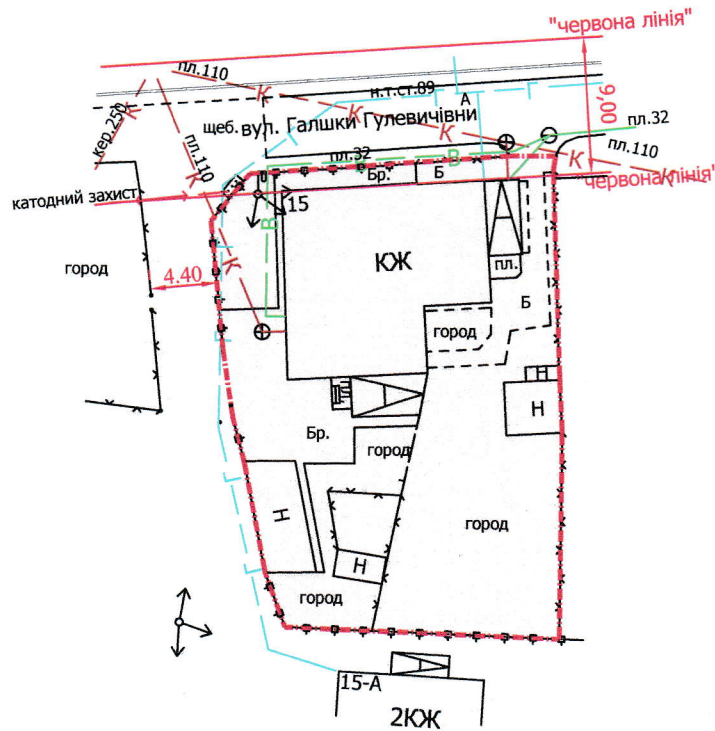

ПЛАН
земельної ділянки

Додаток до рішення міської ради
№ _____ від "___" _____ 20__ р.

Адреса: м. Луцьк, вул. Галики Гулевичівни, 15

Землекористувачі:

громадянка Тележинська Любов Михайлівна

громадянин Гнітецький Микола Борисович

громадянка Гнітецька Валентина Василівна

Ситуаційний план

УМОВНІ ПОЗНАЧЕННЯ

0,07 га

— земельна ділянка, що планується до відведення в оренду для будівництва та обслуговування жилого будинку, господарських будівель і споруд