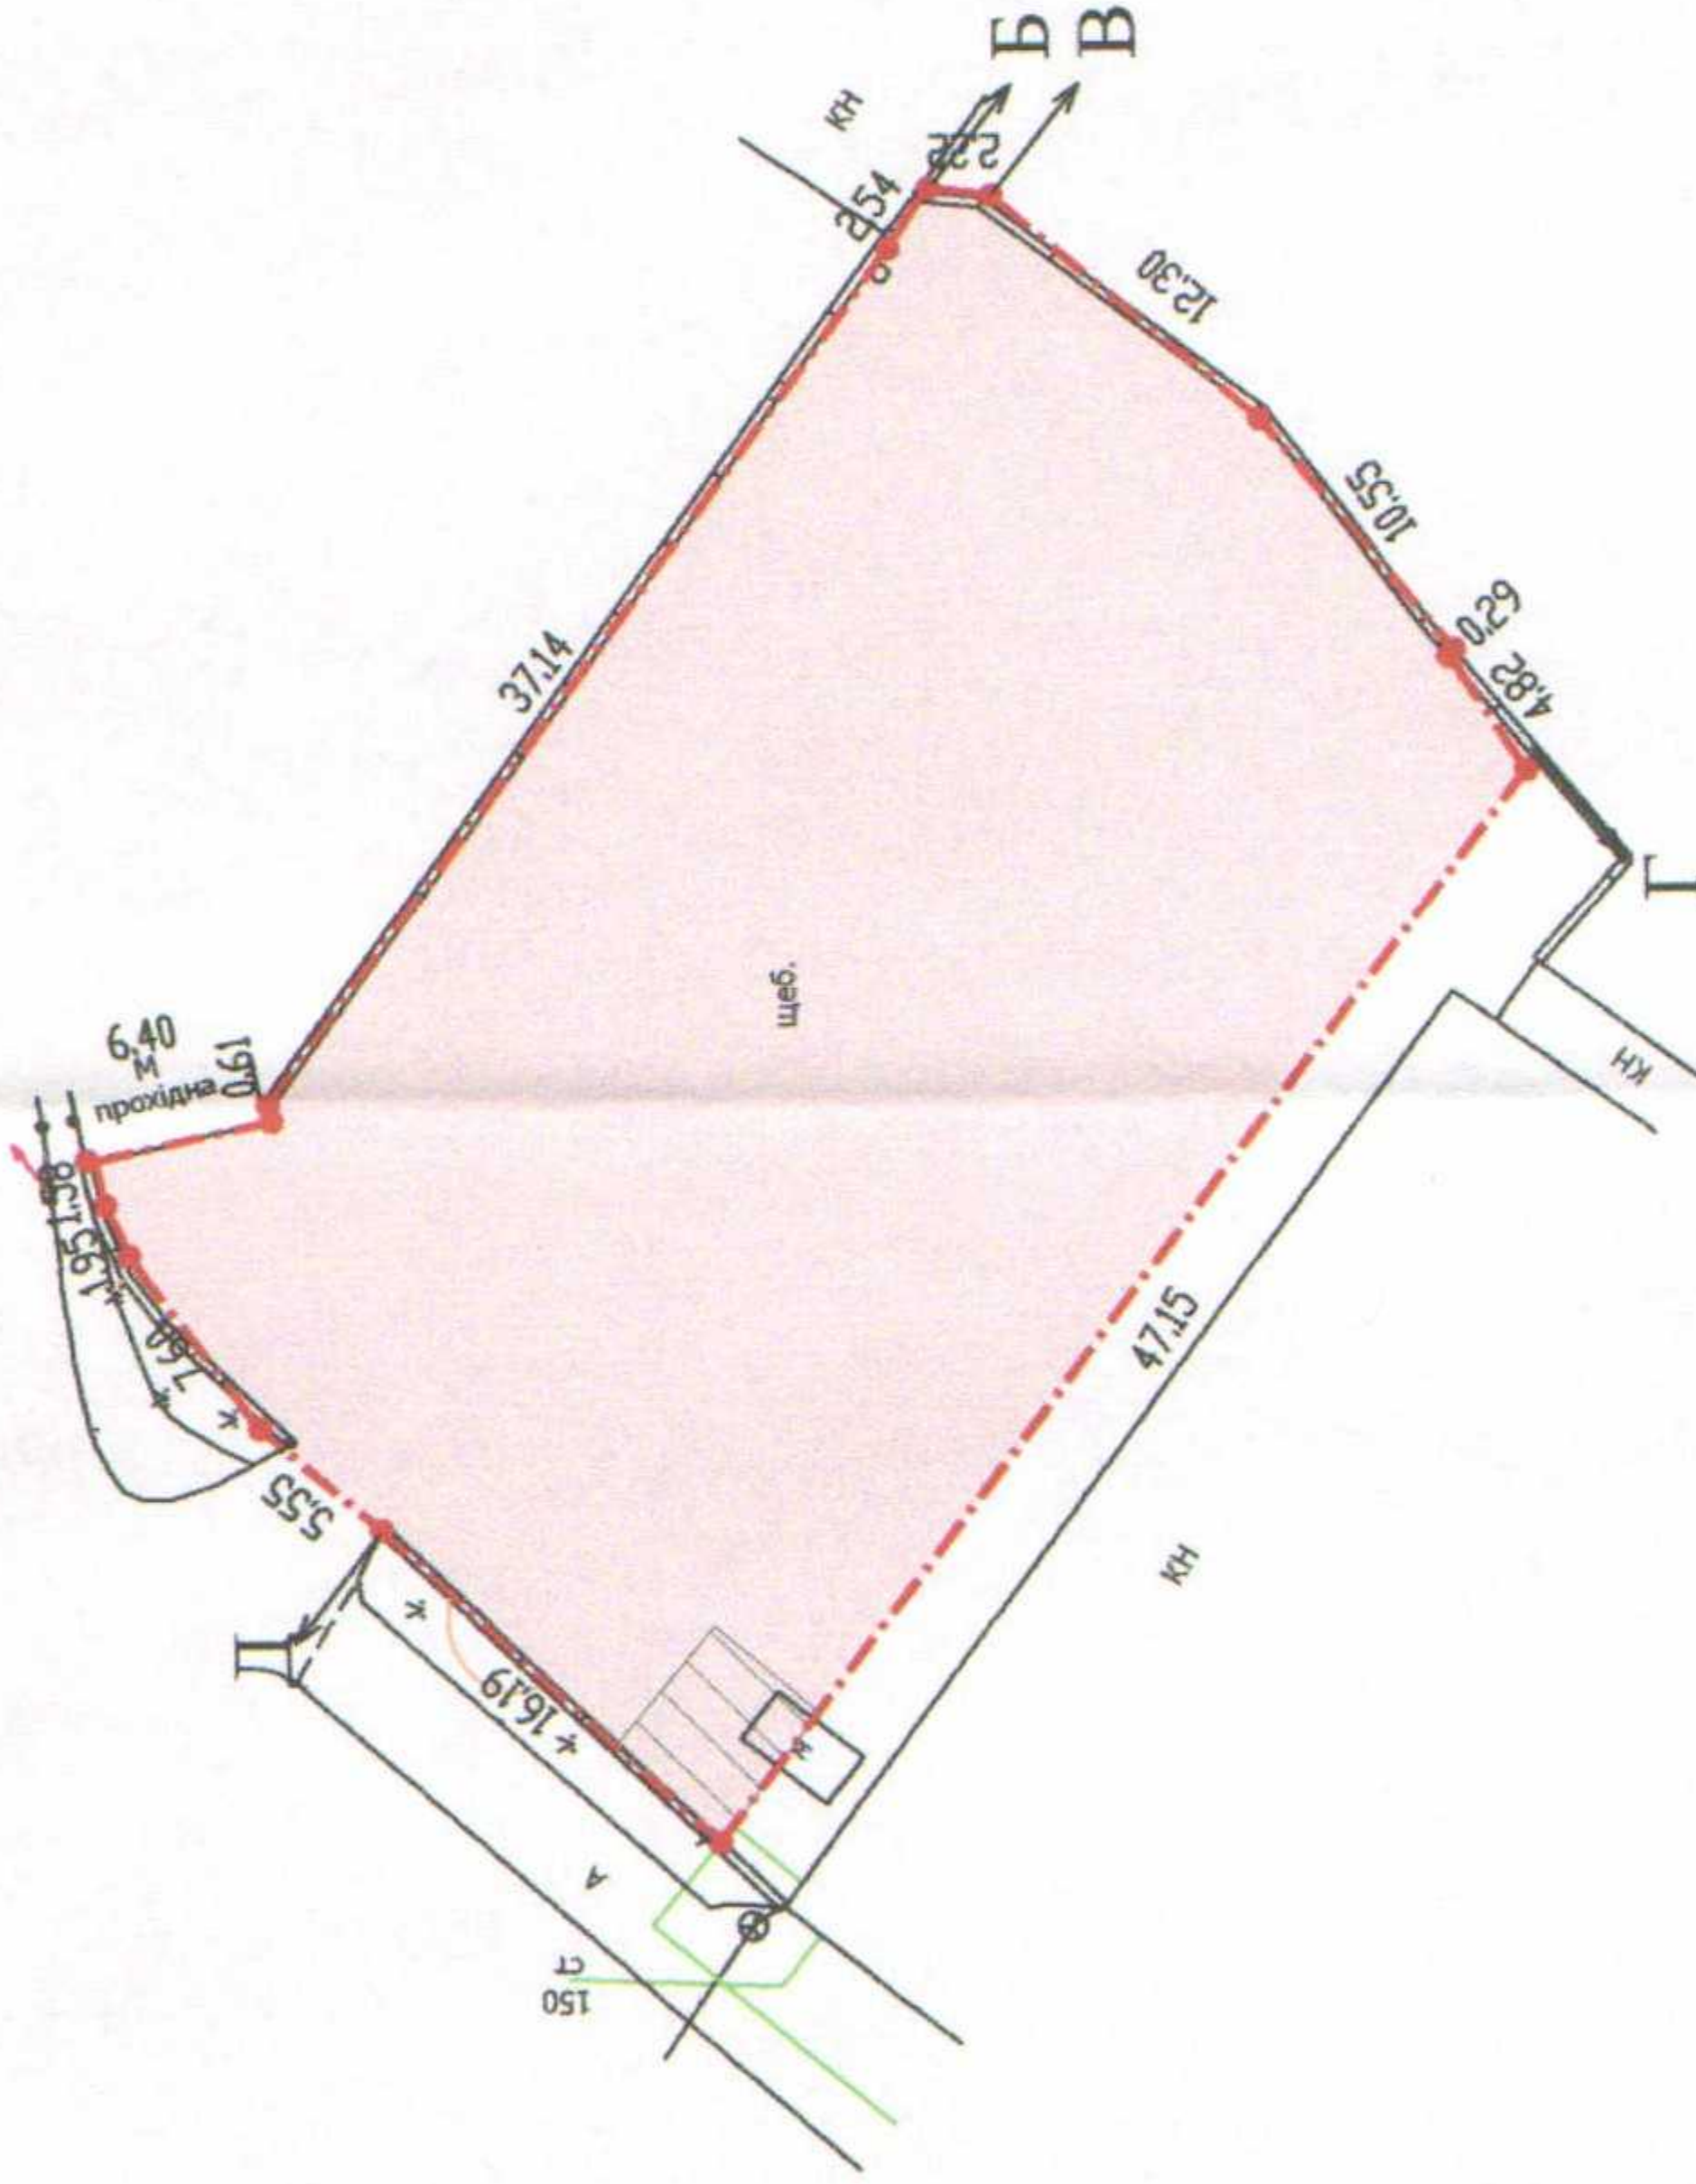

ПЛАН

земельної ділянки

Кадастровий номер: 0710100000:11:058:0015

Адреса: м. Луцьк, вул. Кліма Савури, 33-а

Землекористувач:

Виконавчий комітет Луцької міської ради

Додаток до рішення міської ради
№ _____ від "___" _____ 20__ р.

Ситуаційна схема

Юрій БЕЗПЯТКО

СЕКРЕТАР МІСЬКОЇ РАДИ

УМОВНІ ПОЗНАЧЕННЯ

0,1411 га — земельна ділянка, для обслуговування адміністративних та господарських споруд (J.11.03 - для розміщення та експлуатації основних, підсобних і допоміжних будівель та споруд будівельних організацій та підприємств)

0,0027 га — обмеження, встановлені щодо використання земельної ділянки (охоронна зона навколо інженерних комунікацій (01.08) - водопровід)

Масштаб 1: 500

Площа ділянки (ге)	3 нпк	
	у власність	в оренду
0,1411	0,1411	-