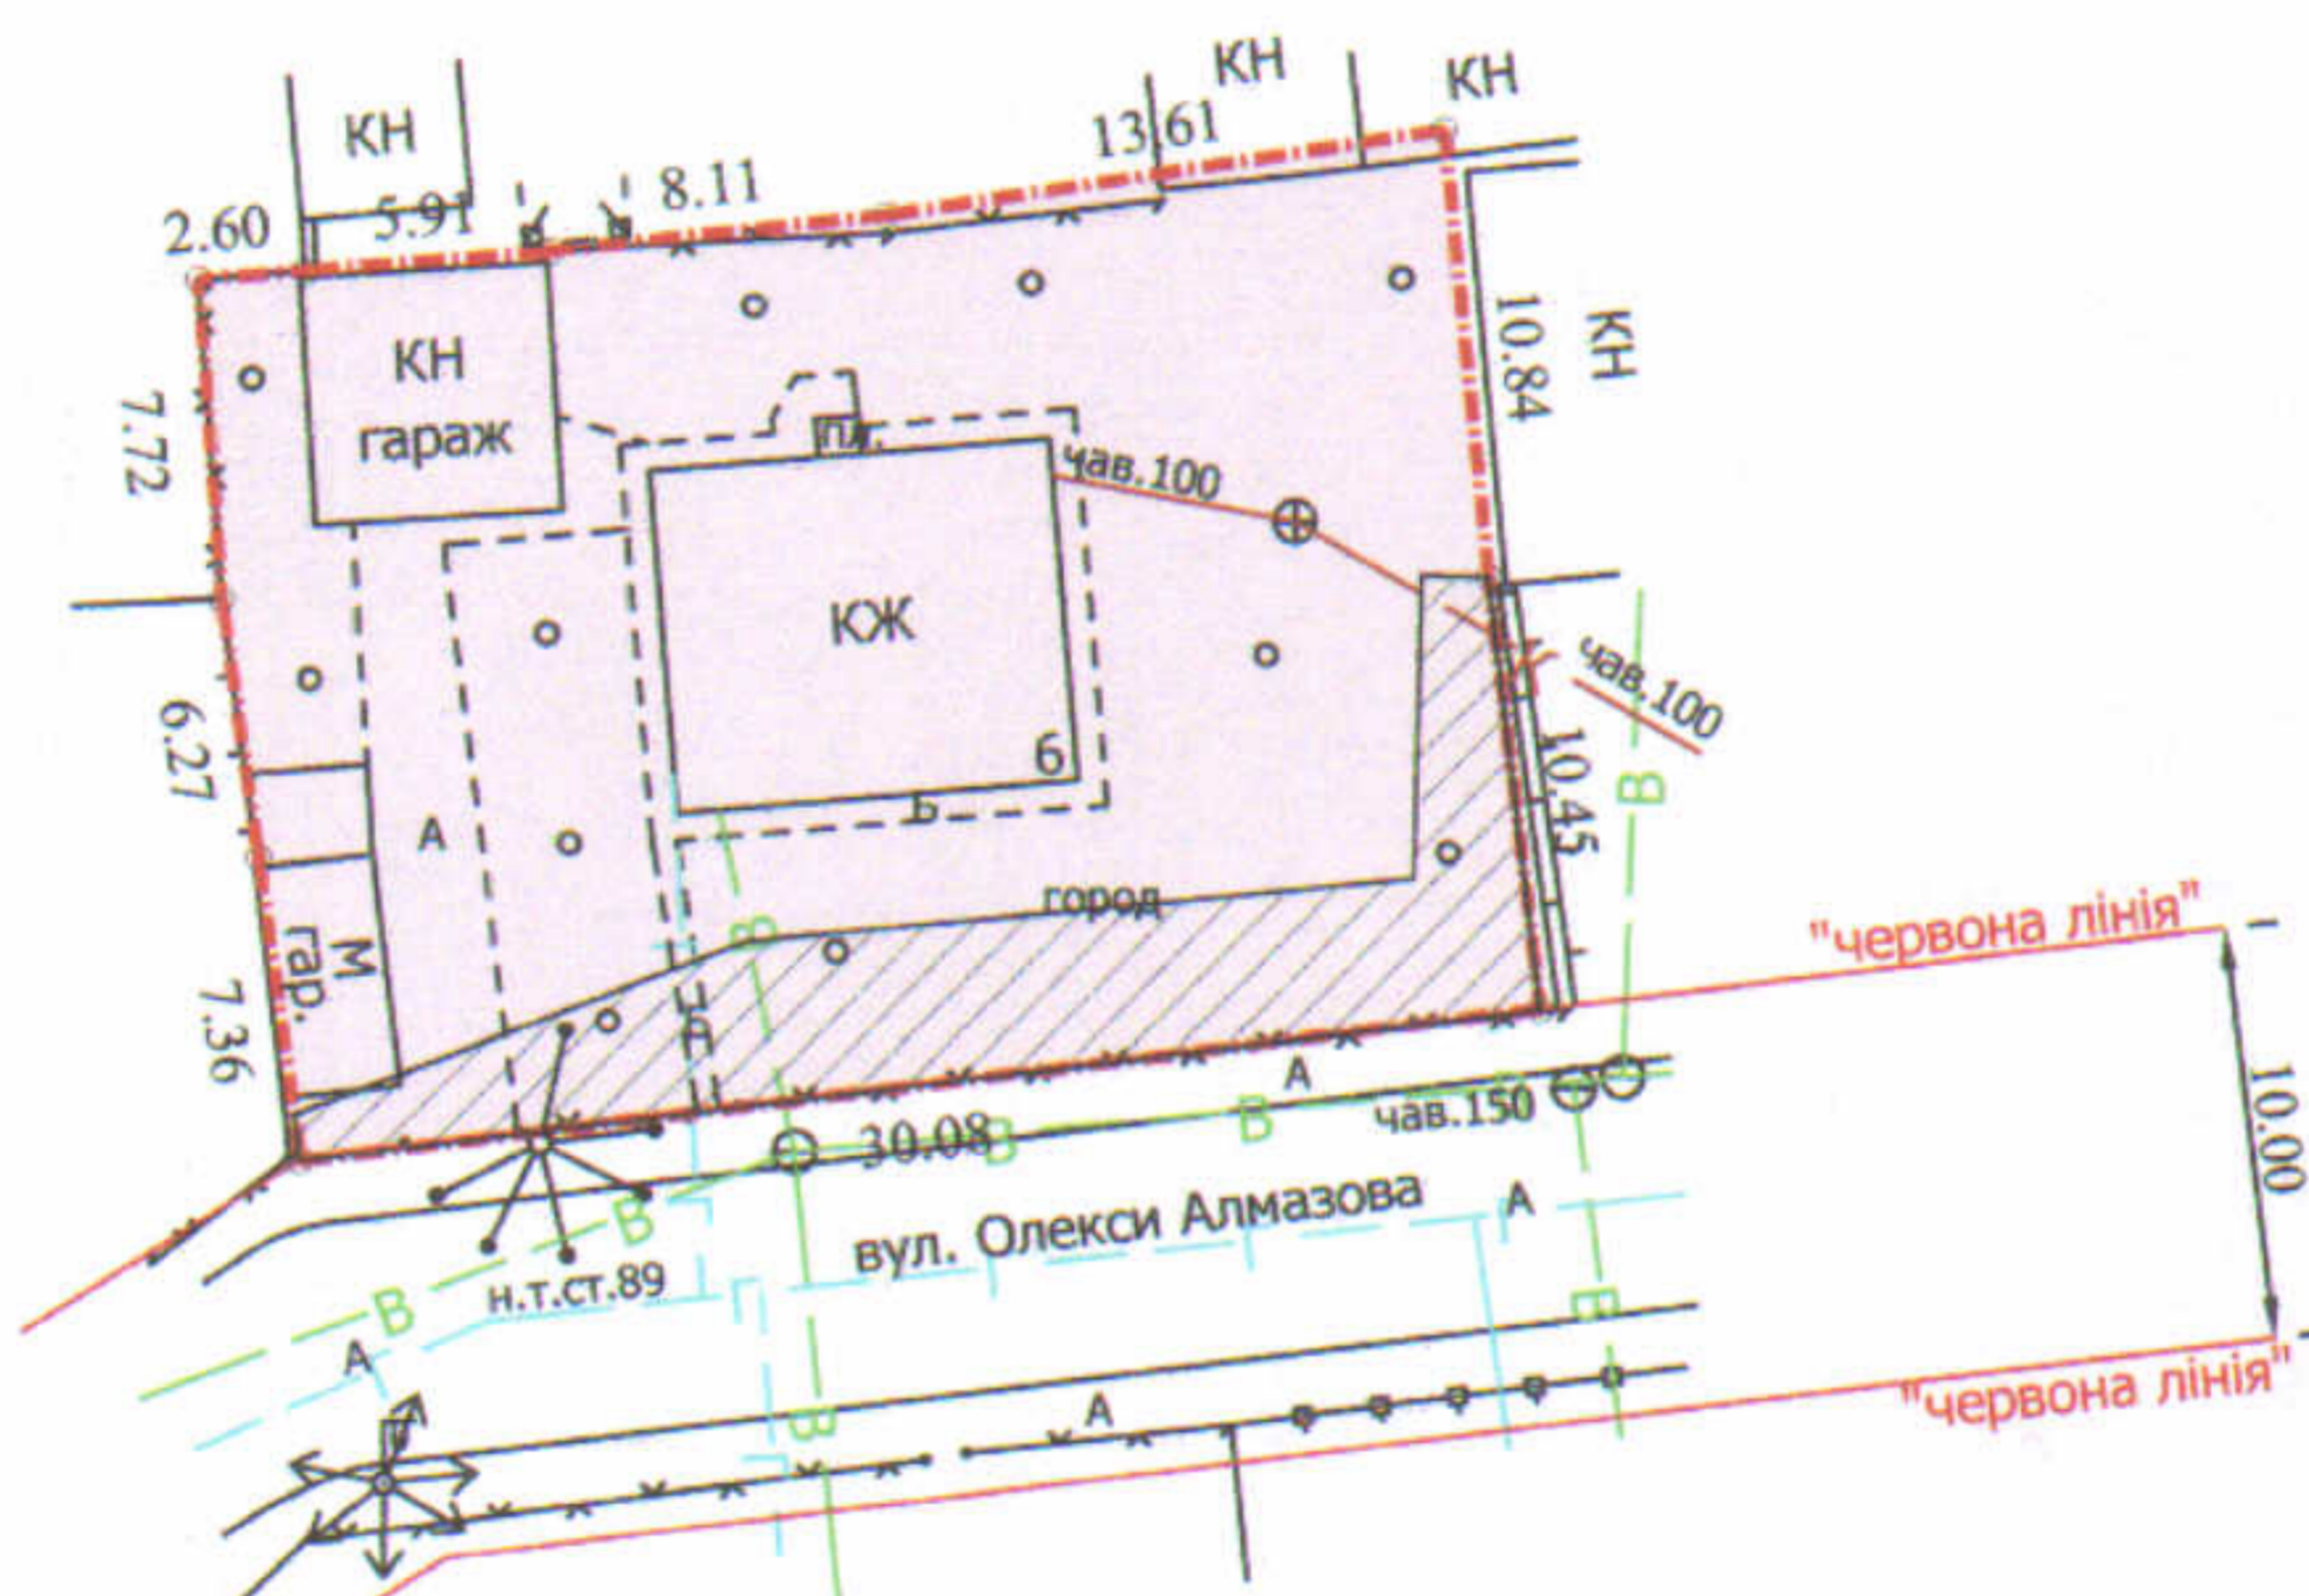

ПЛАН
земельної ділянки

Додаток до рішення міської ради
№ _____ від " ____ " _____ 20__ р.

Кадастровий номер: 0710100000:21:022:0102
Адреса: м. Луцьк, вул. Олекси Алмазова, 6
Землекористувачі:
громадянин Стасюк Роман Богданович (1/2)
громадянка Стасюк Юлія Леонтіївна (1/2)

Ситуаційна схема

УМОВНІ ПОЗНАЧЕННЯ

- 0,0637 га** — земельна ділянка, що передається у спільну часткову власність для будівництва та обслуговування жилого будинку, господарських будівель і споруд
- 0,0113 га** — обмеження, встановлені щодо використання земельної ділянки (охоронні зони навколо інженерних комунікацій (01.08) - водопровід, повітряна лінія електрозв'язку)