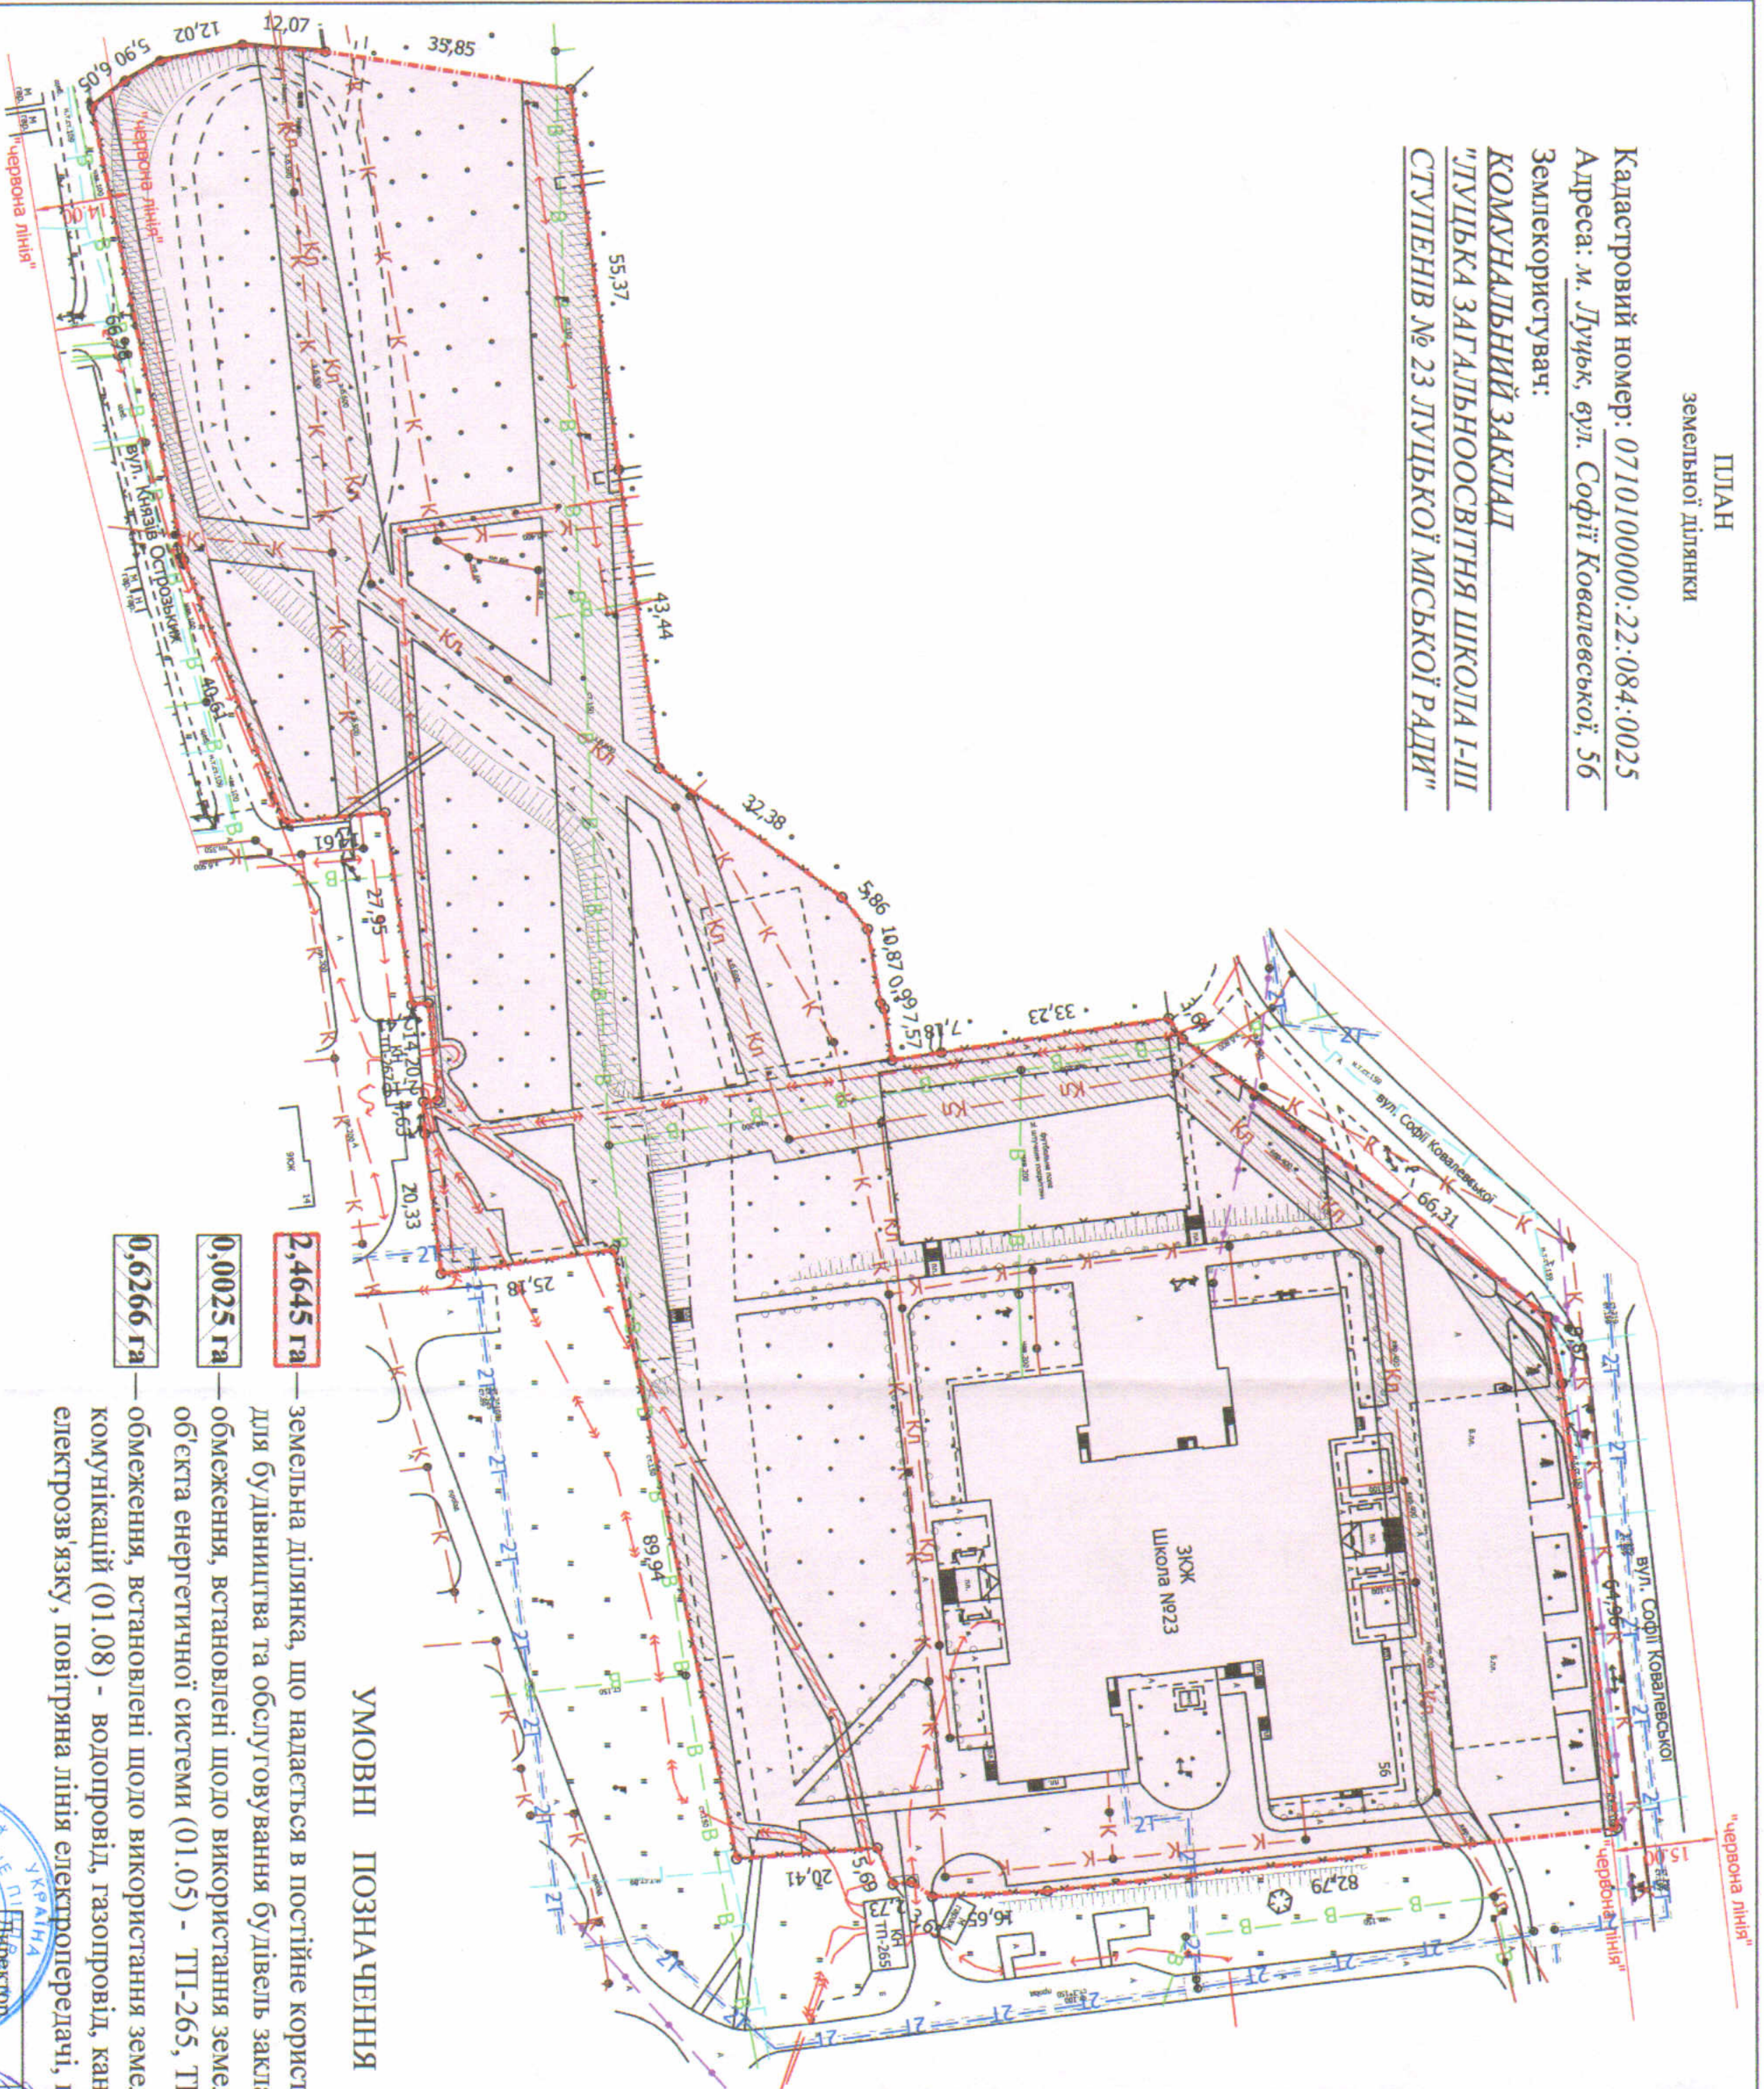

Кадastroвий номер: 0710100000:22:084:0025
 Адреса: м. Луцьк, вул. Софії Ковалевської, 56
 Землекористувач:
КОМУНАЛЬНИЙ ЗАКЛАД
"ЛУЦЬКА ЗАГАЛЬНООСВІТНЯ ШКОЛА І-ІІІ
СТУПЕНІВ № 23 ЛУЦЬКОЇ МІСЬКОЇ РАДИ"

Ситуаційний план

УМОВНІ ПОЗНАЧЕННЯ

- 2,4645 га** — земельна ділянка, що надається в постійне користування для будівництва та обслуговування будівель закладів освіти (В.03.02)
- 0,0025 га** — обмеження, встановлені щодо використання земельної ділянки (охоронні зони навколо (вздовж) об'єкта енергетичної системи (01.05) - ТП-265, ТП-267)
- 0,6266 га** — обмеження, встановлені щодо використання земельної ділянки (охоронні зони навколо інженерних комунікацій (01.08) - водопровід, газопровід, каналізація, теплотраса, підземна кабельна лінія електроз'язку, повітряна лінія електропередачі, підземна кабельна лінія електропередачі)

СЕКРЕТАР МІСЬКОЇ РАДИ

Юрій БЕЗПЯТКО

Директор
 Перевірив
 Виконав

Завальський В.М.
 Завальський В.М.
 Сілюк О.І.

Масштаб 1:1000	
Площа ділянки (га)	З них
2,4645	в постійне користування
2,4645	в оренду
	-