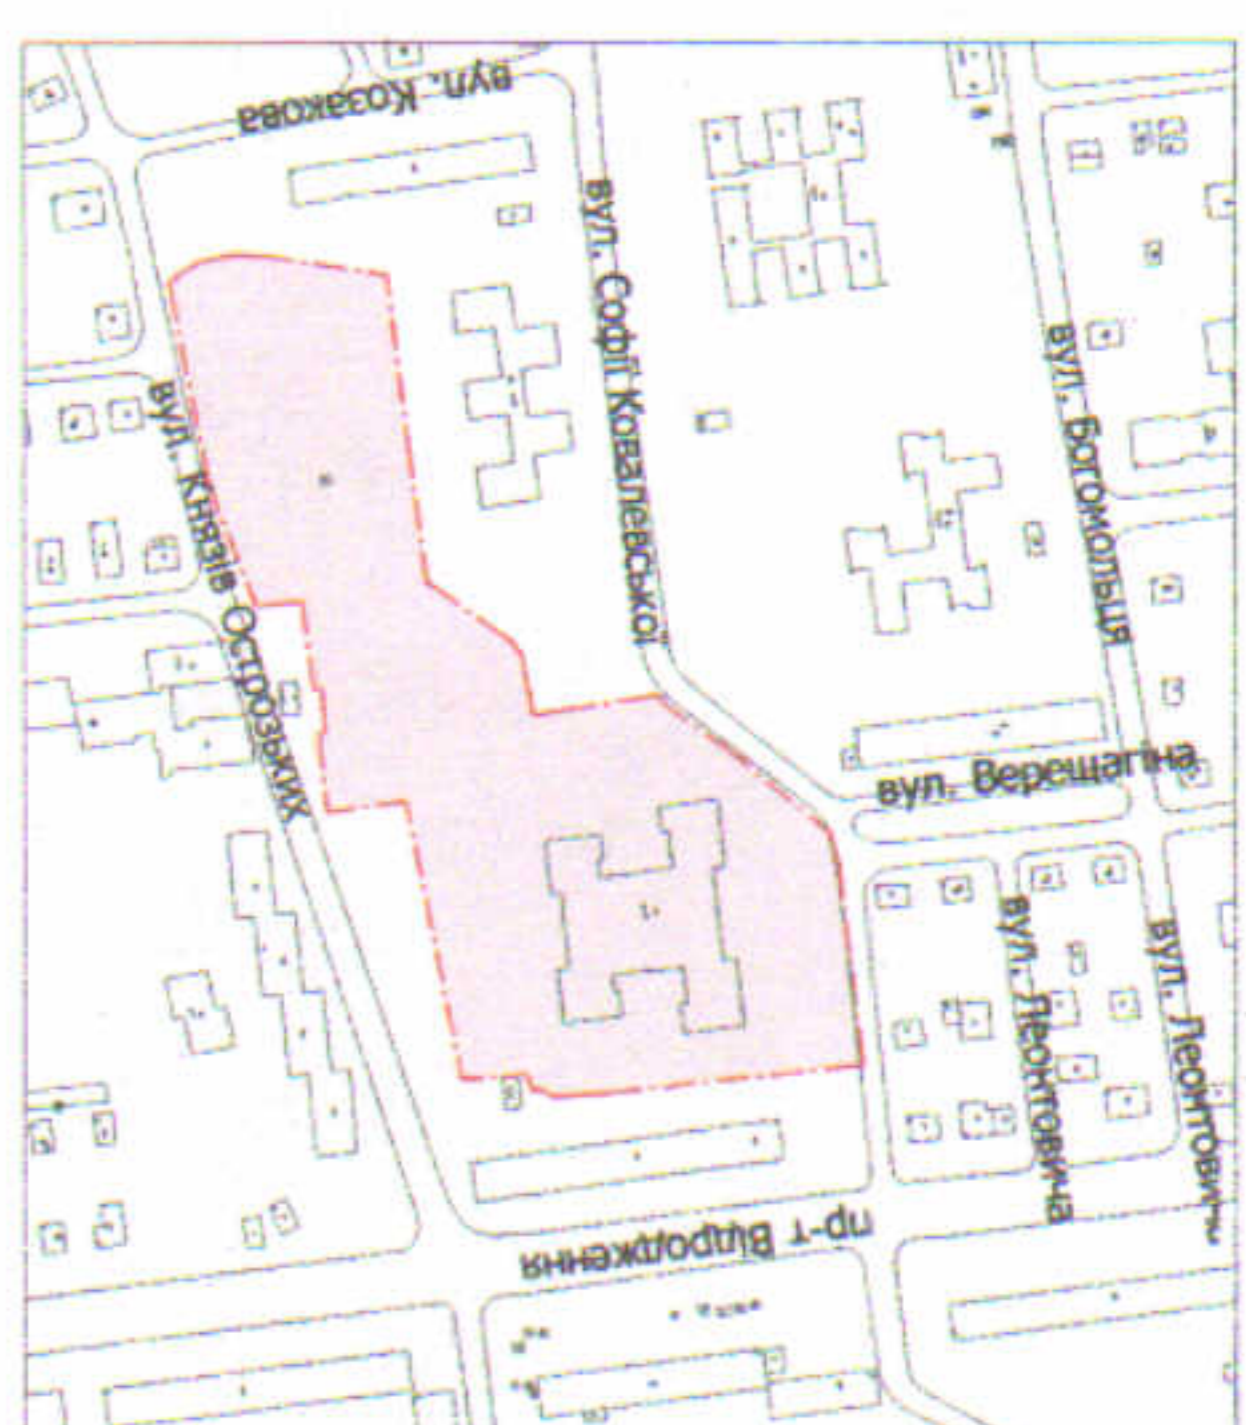

Кадastroвий номер: 0710100000:22:084:0025
 Адреса: м. Луцьк, вул. Софії Ковалевської, 56
 Землекористувач:
КОМУНАЛЬНИЙ ЗАКЛАД
"ЛУЦЬКА ЗАГАЛЬНООСВІТНЯ ШКОЛА І-ІІІ
СТУПЕНІВ № 23 ЛУЦЬКОЇ МІСЬКОЇ РАДИ"

Ситуаційний план

УМОВНІ ПОЗНАЧЕННЯ

- 2,4645 га** — земельна ділянка, що надається в постійне користування для будівництва та обслуговування будівель закладів освіти (В.03.02)
- 0,0025 га** — обмеження, встановлені щодо використання земельної ділянки (охоронні зони навколо (вздовж) об'єкта енергетичної системи (01.05) - ТП-265, ТП-267)
- 0,6266 га** — обмеження, встановлені щодо використання земельної ділянки (охоронні зони навколо інженерних комунікацій (01.08) - водопровід, газопровід, каналізація, теплотраса, підземна кабельна лінія електроз'язку, повітряна лінія електропередачі, підземна кабельна лінія електропередачі)

СЕКРЕТАР МІСЬКОЇ РАДИ

Юрій БЕЗПЯТКО

Директор
 Перевірив
 Виконав

Завальський В.М.
 Завальський В.М.
 Сілюк О.І.

Масштаб 1:1000	
Площа ділянки (га)	З них
2,4645	в постійне користування
2,4645	в оренду
	-