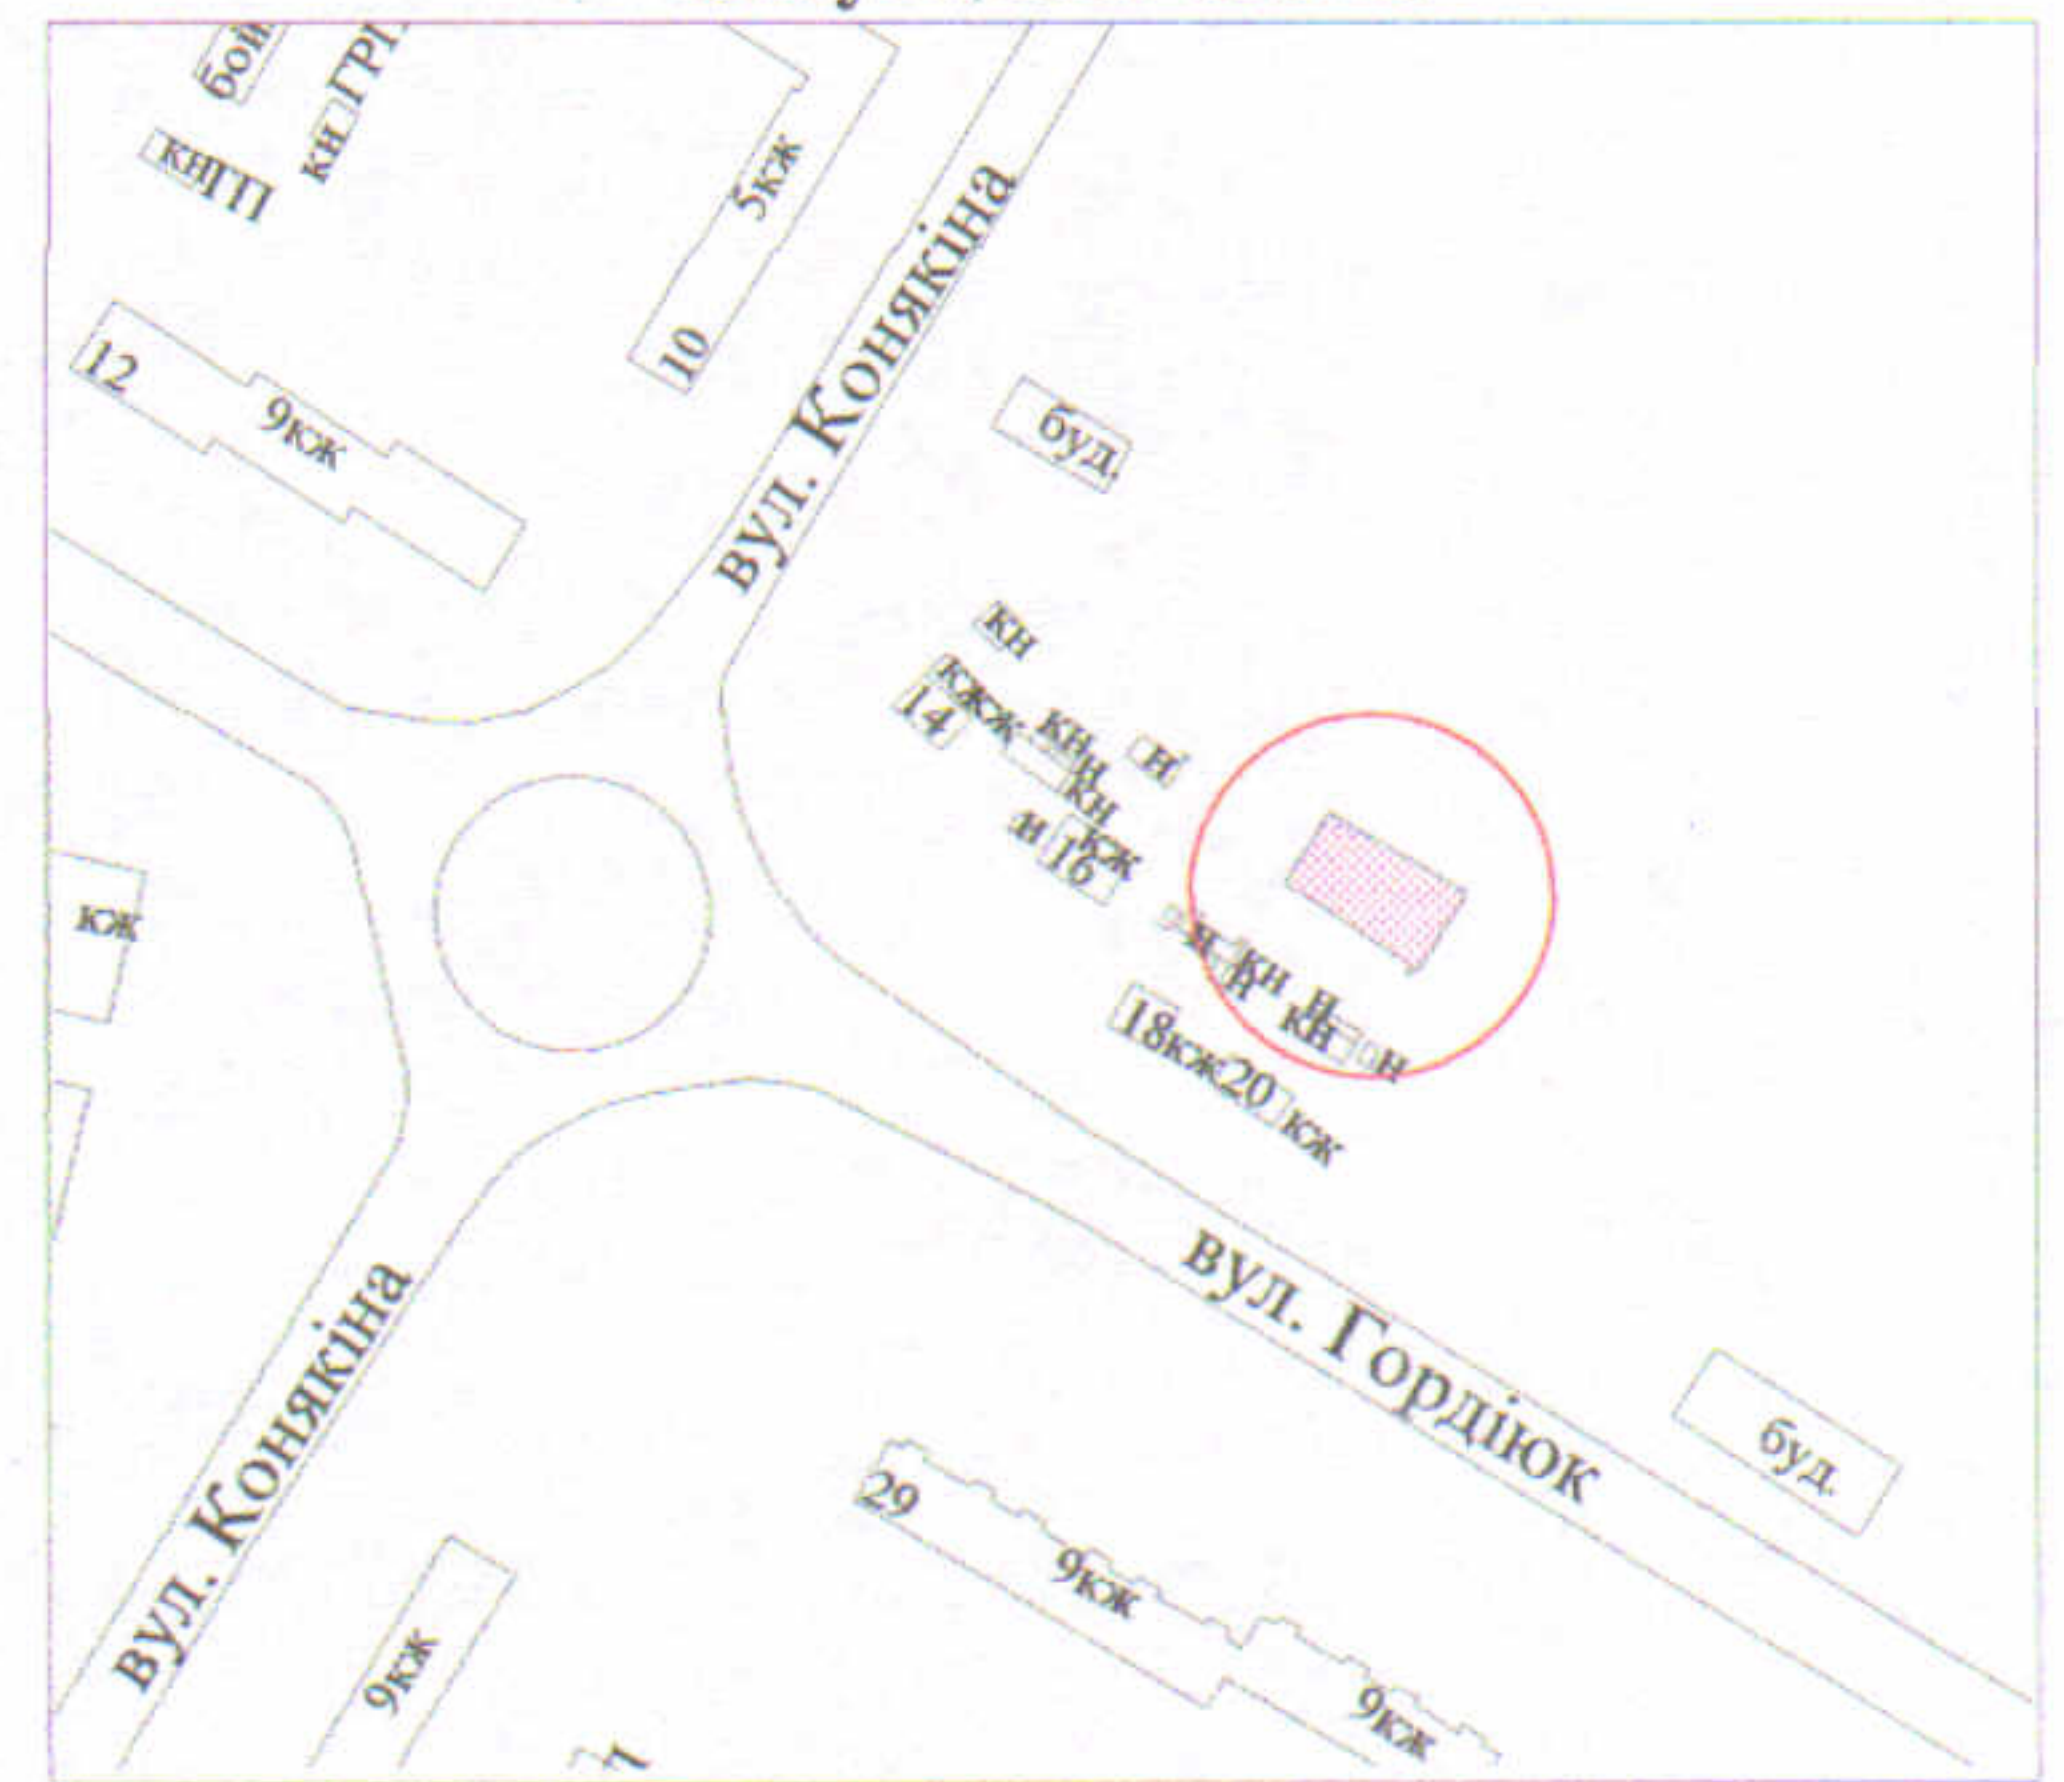

**ПЛАН**  
земельної ділянки

Кадастровий № : 0710100000:33:021:0032

Адреса: м. Луцьк, вул. Гордіюк, 20

Землекористувач: громадянка Кривенюк Софія Романівна

Ситуаційна схема

**УМОВНІ ПОЗНАЧЕННЯ**

- 0,0388 га - земельна ділянка, що надається в оренду для будівництва та обслуговування жилого будинку, господарських будівель і споруд
- 0,0388 га - земельна ділянка, що була надана в оренду громадянці Кривенюк С.Р. згідно з договором оренди землі від 30.05.2008 за № 040807700211
- 0,0083 га - обмеження, встановлені щодо використання земельної ділянки (охоронні зони навколо інженерних комунікацій (01.08) - теплотраса, повітряна лінія електропередачі)
- 0,1000 га - земельна ділянка у власності громадянки Кривенюк С.Р. згідно з Державним актом на право власності на земельну ділянку від 30.05.2008 за № 010807700550 (серія ЯД № 306449) для будівництва та обслуговування жилого будинку, господарських будівель і споруд
- 0,0137 га - земельна ділянка громадянки Кривенюк С.Р., право оренди на яку зареєстроване в Державному реєстрі речових прав на нерухоме майно від 22.09.2016, номер запису про інше речове право: 16630786, згідно з договором оренди землі від 21.03.2016