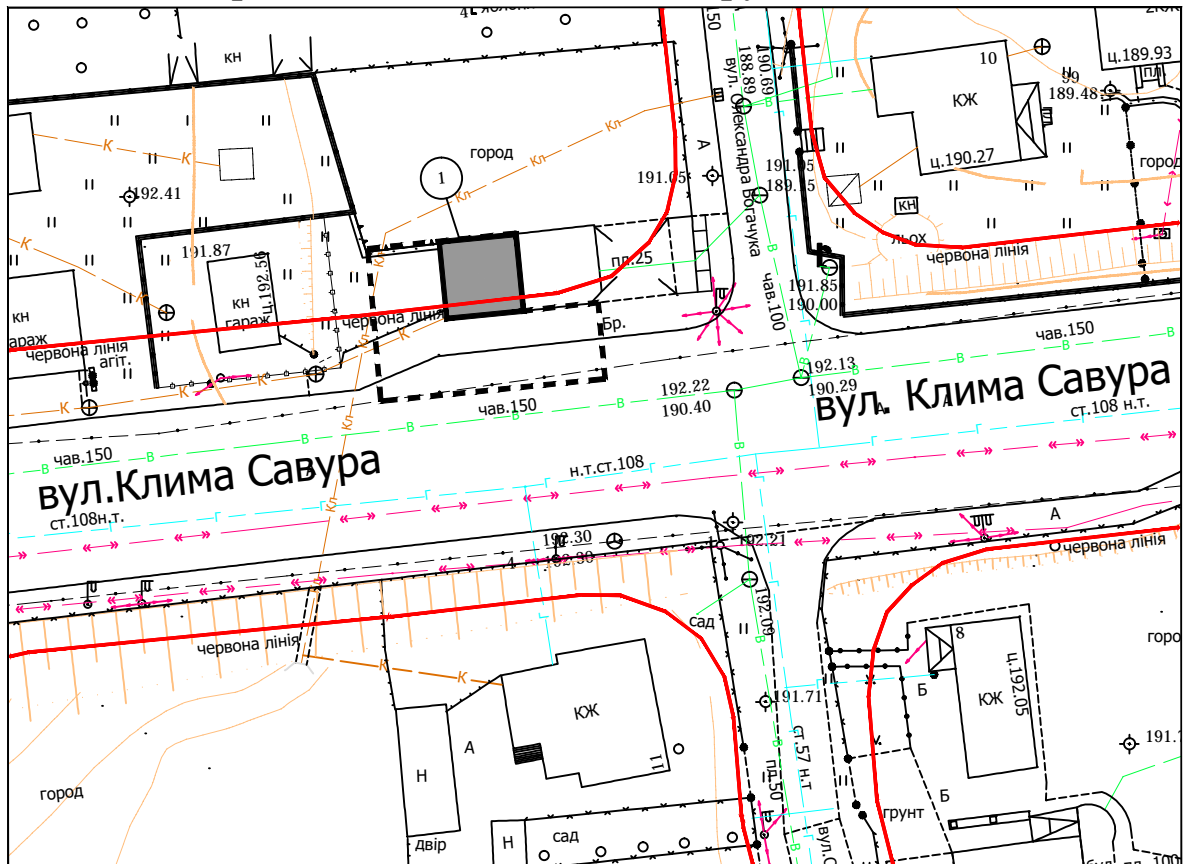

Назва об'єкта: стаціонарна тимчасова споруда

Ситуаційна схема

Адреса об'єкта: м. Луцьк, вул. Клима Савура, 81

Забудовник: ПрАТ "ТЕРЕМНО ХЛІБ"

Експлікація:

1. Торговельний павільйон для торгівлі
хлібобулочними виробами та супутніми товарами

Схема розміщення тимчасової споруди, М 1:500

Умовні позначення:

-  Тимчасова споруда
-  Межа зони благоустрою

ЗАСТУПНИК МІСЬКОГО ГОЛОВИ,
КЕРУЮЧИЙ СПРАВАМИ ВИКОНКОМУ _____

ЮРІЙ ВЕРБИЧ

Управління містобудування та архітектури