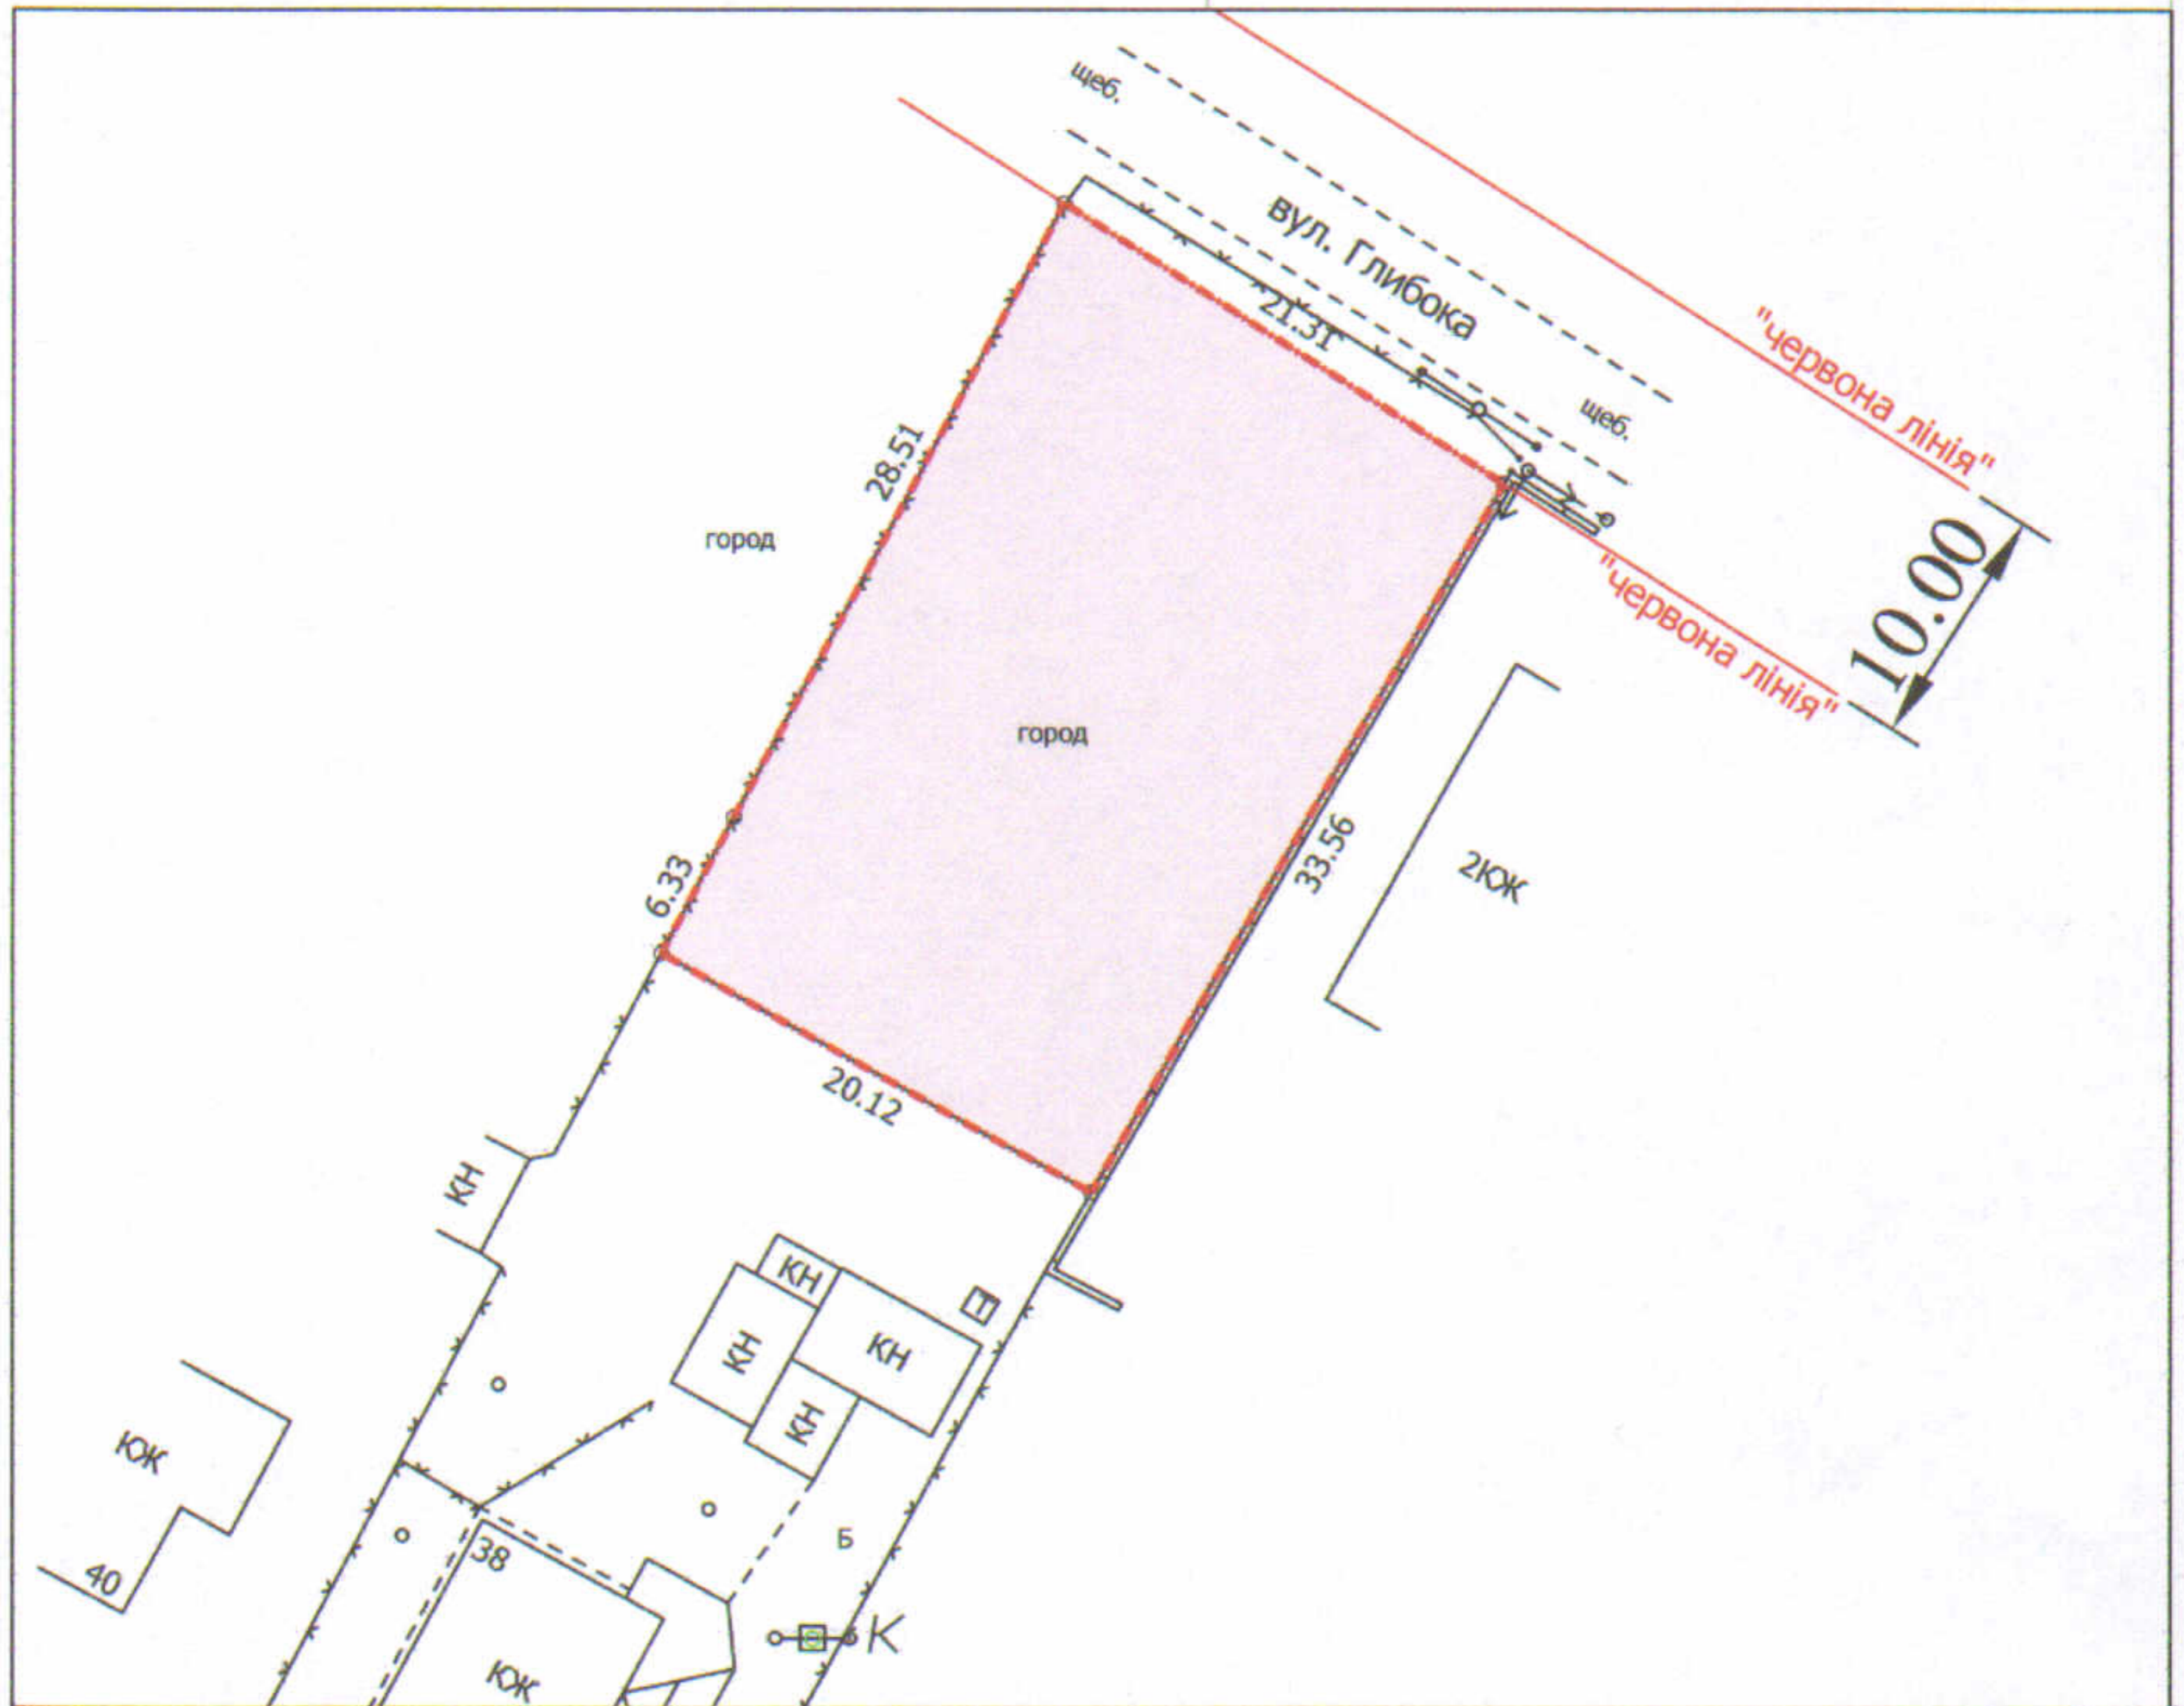

ПЛАН
земельної ділянки

Додаток до рішення міської ради
№ _____ від "___" _____ 20__ р.

Ситуаційна схема

Кадастровий номер: 0710100000:35:009:0039

Адреса: м. Луцьк, вул. Глибока, 28

Землекористувач:

громадянин Ковалець Володимир Олексійович

УМОВНІ ПОЗНАЧЕННЯ

0,0708 га — земельна ділянка, що надається у власність для будівництва та обслуговування жилого будинку, господарських будівель і споруд

СЕКРЕТАР МІСЬКОЇ РАДИ

Юрій БЕЗПЯТКО

Директор	<i>[Підпис]</i>	Завадський В.М.
Перевірив	<i>[Підпис]</i>	Завадський В.М.
Виконав	<i>[Підпис]</i>	Куниця О.Ю.

ІП "Луцькземресурс"

Масштаб 1: 500

Площа ділянки (га)	З них	
	у власність	в оренду
0,0708	0,0708	-