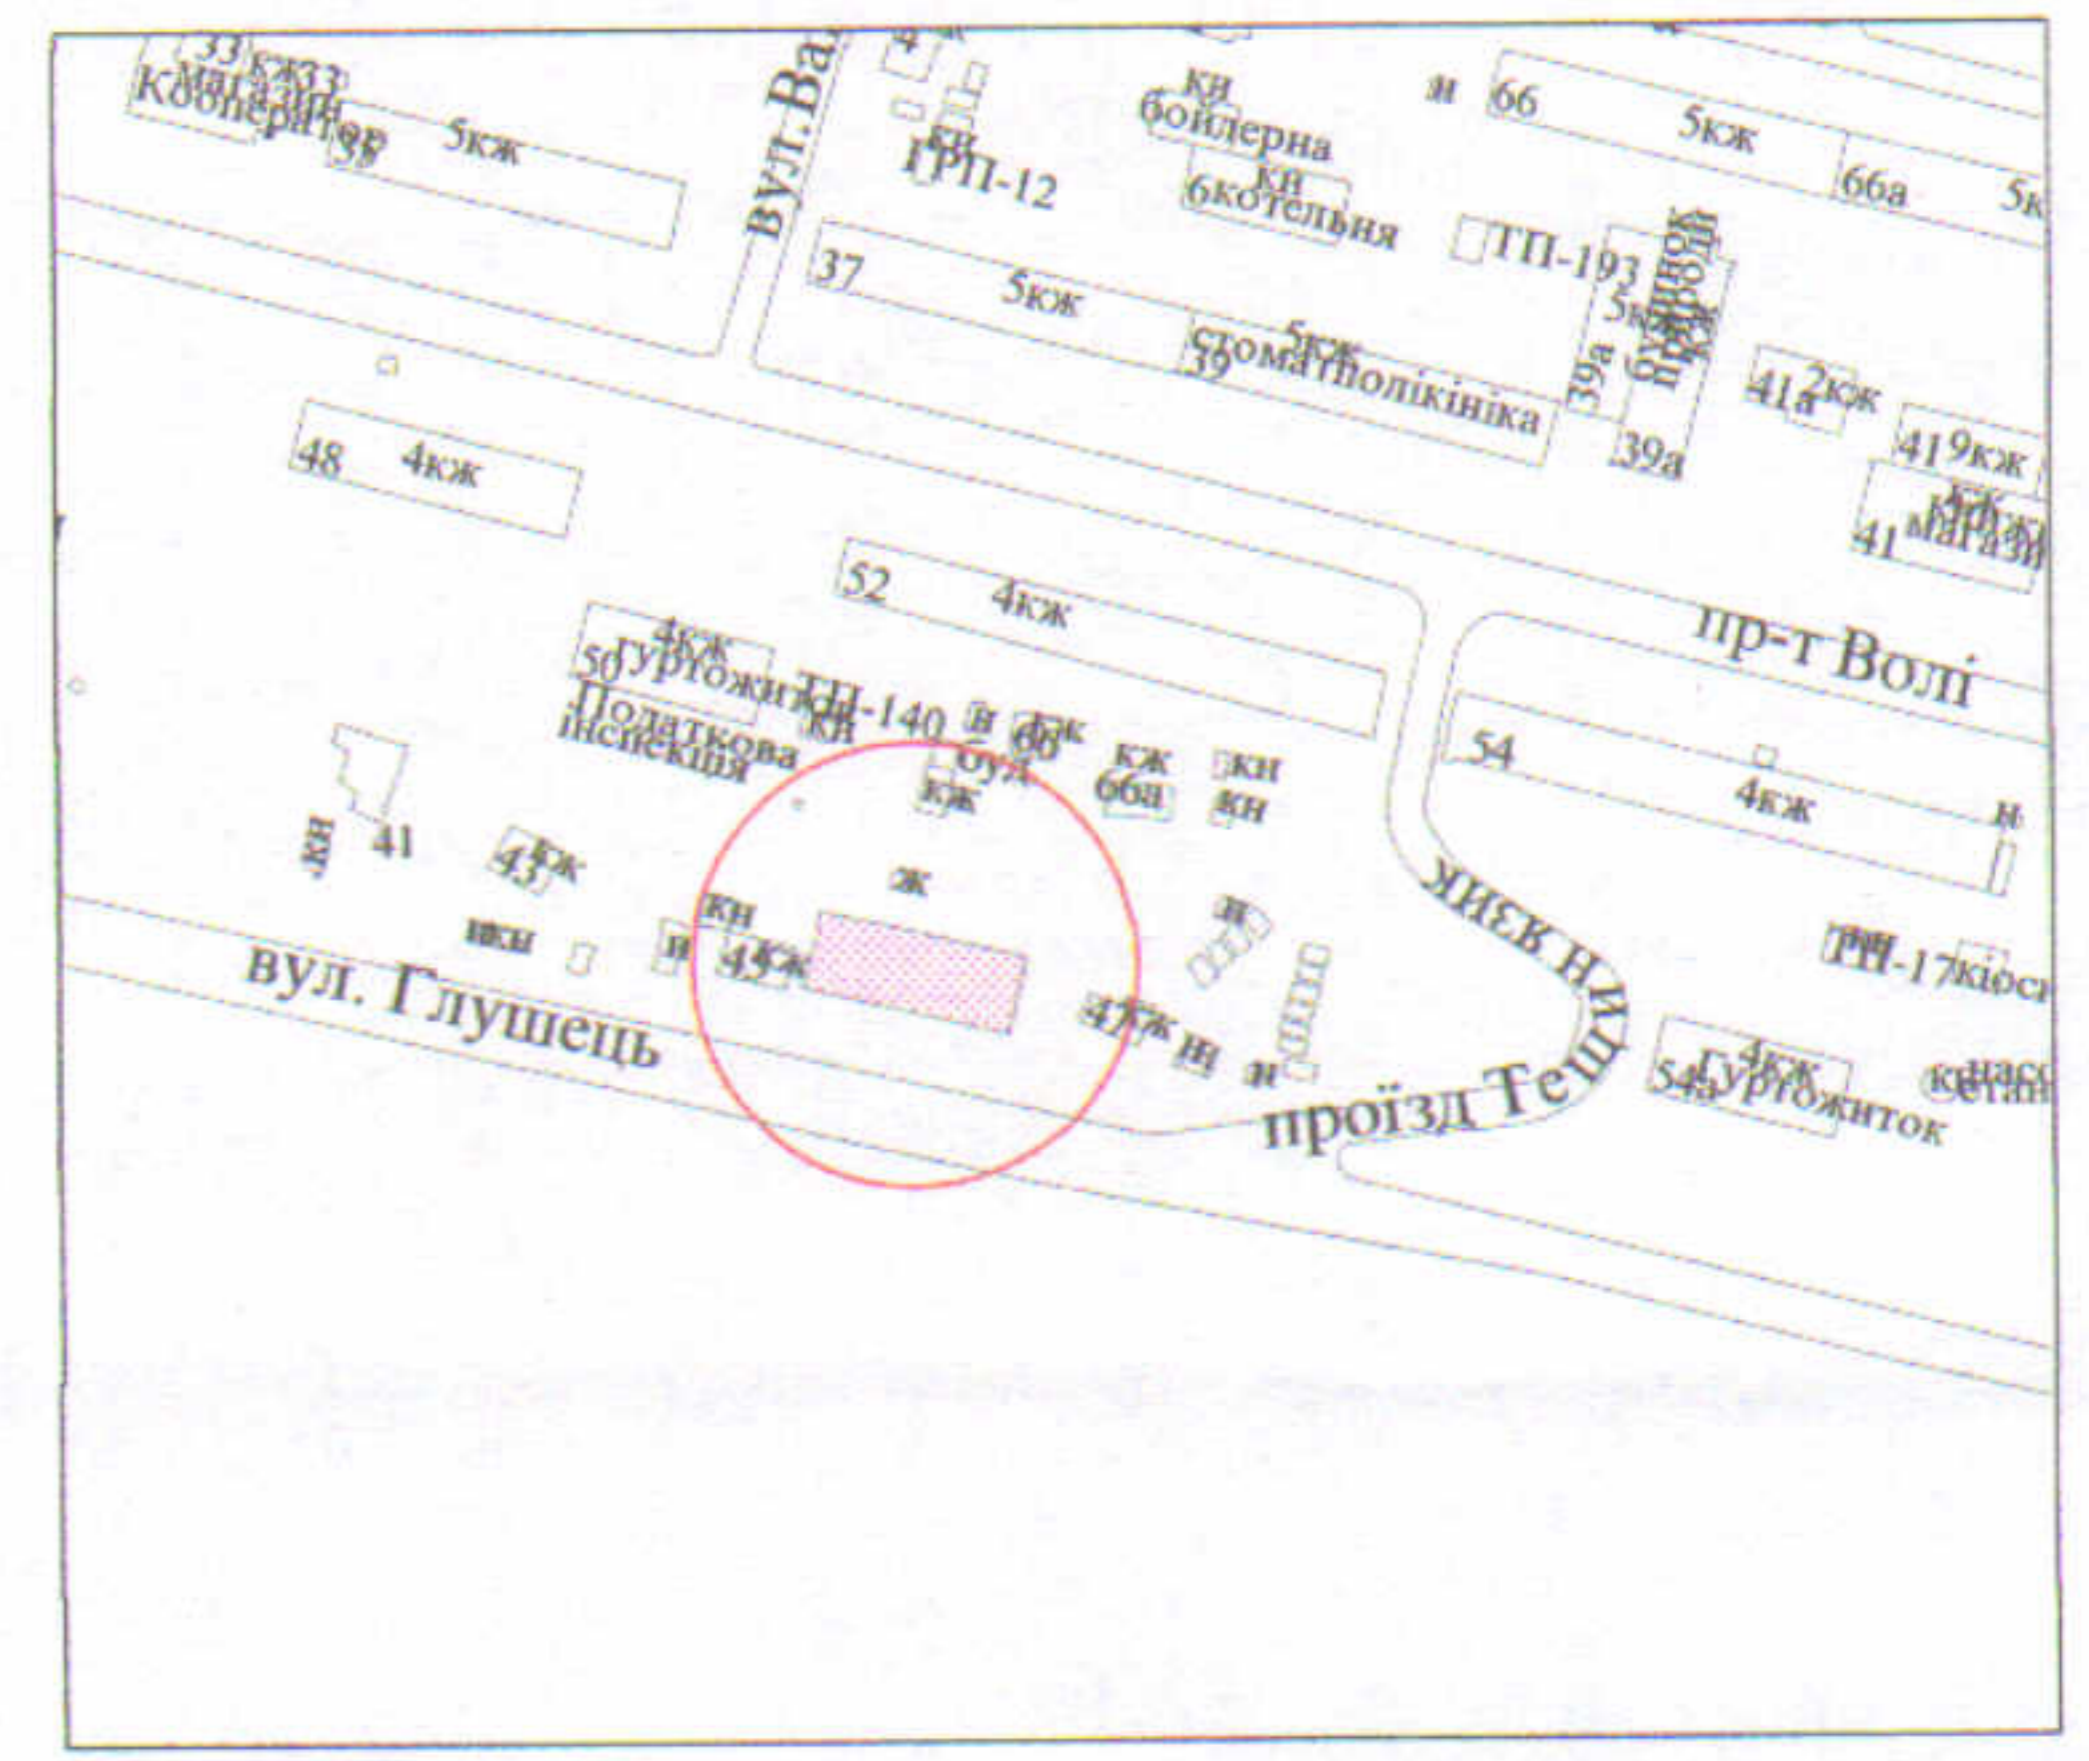

ПЛАН
земельної ділянки

Кадастровий №: 0710100000:11:044:0002
 Адреса: м. Луцьк, вул. Глушець, 45-а
 Землекористувач: громадянка Савчук Карина Юрївна

Ситуаційна схема

УМОВНІ ПОЗНАЧЕННЯ

0,0604 га - земельна ділянка для будівництва та обслуговування жилого будинку, господарських будівель і споруд