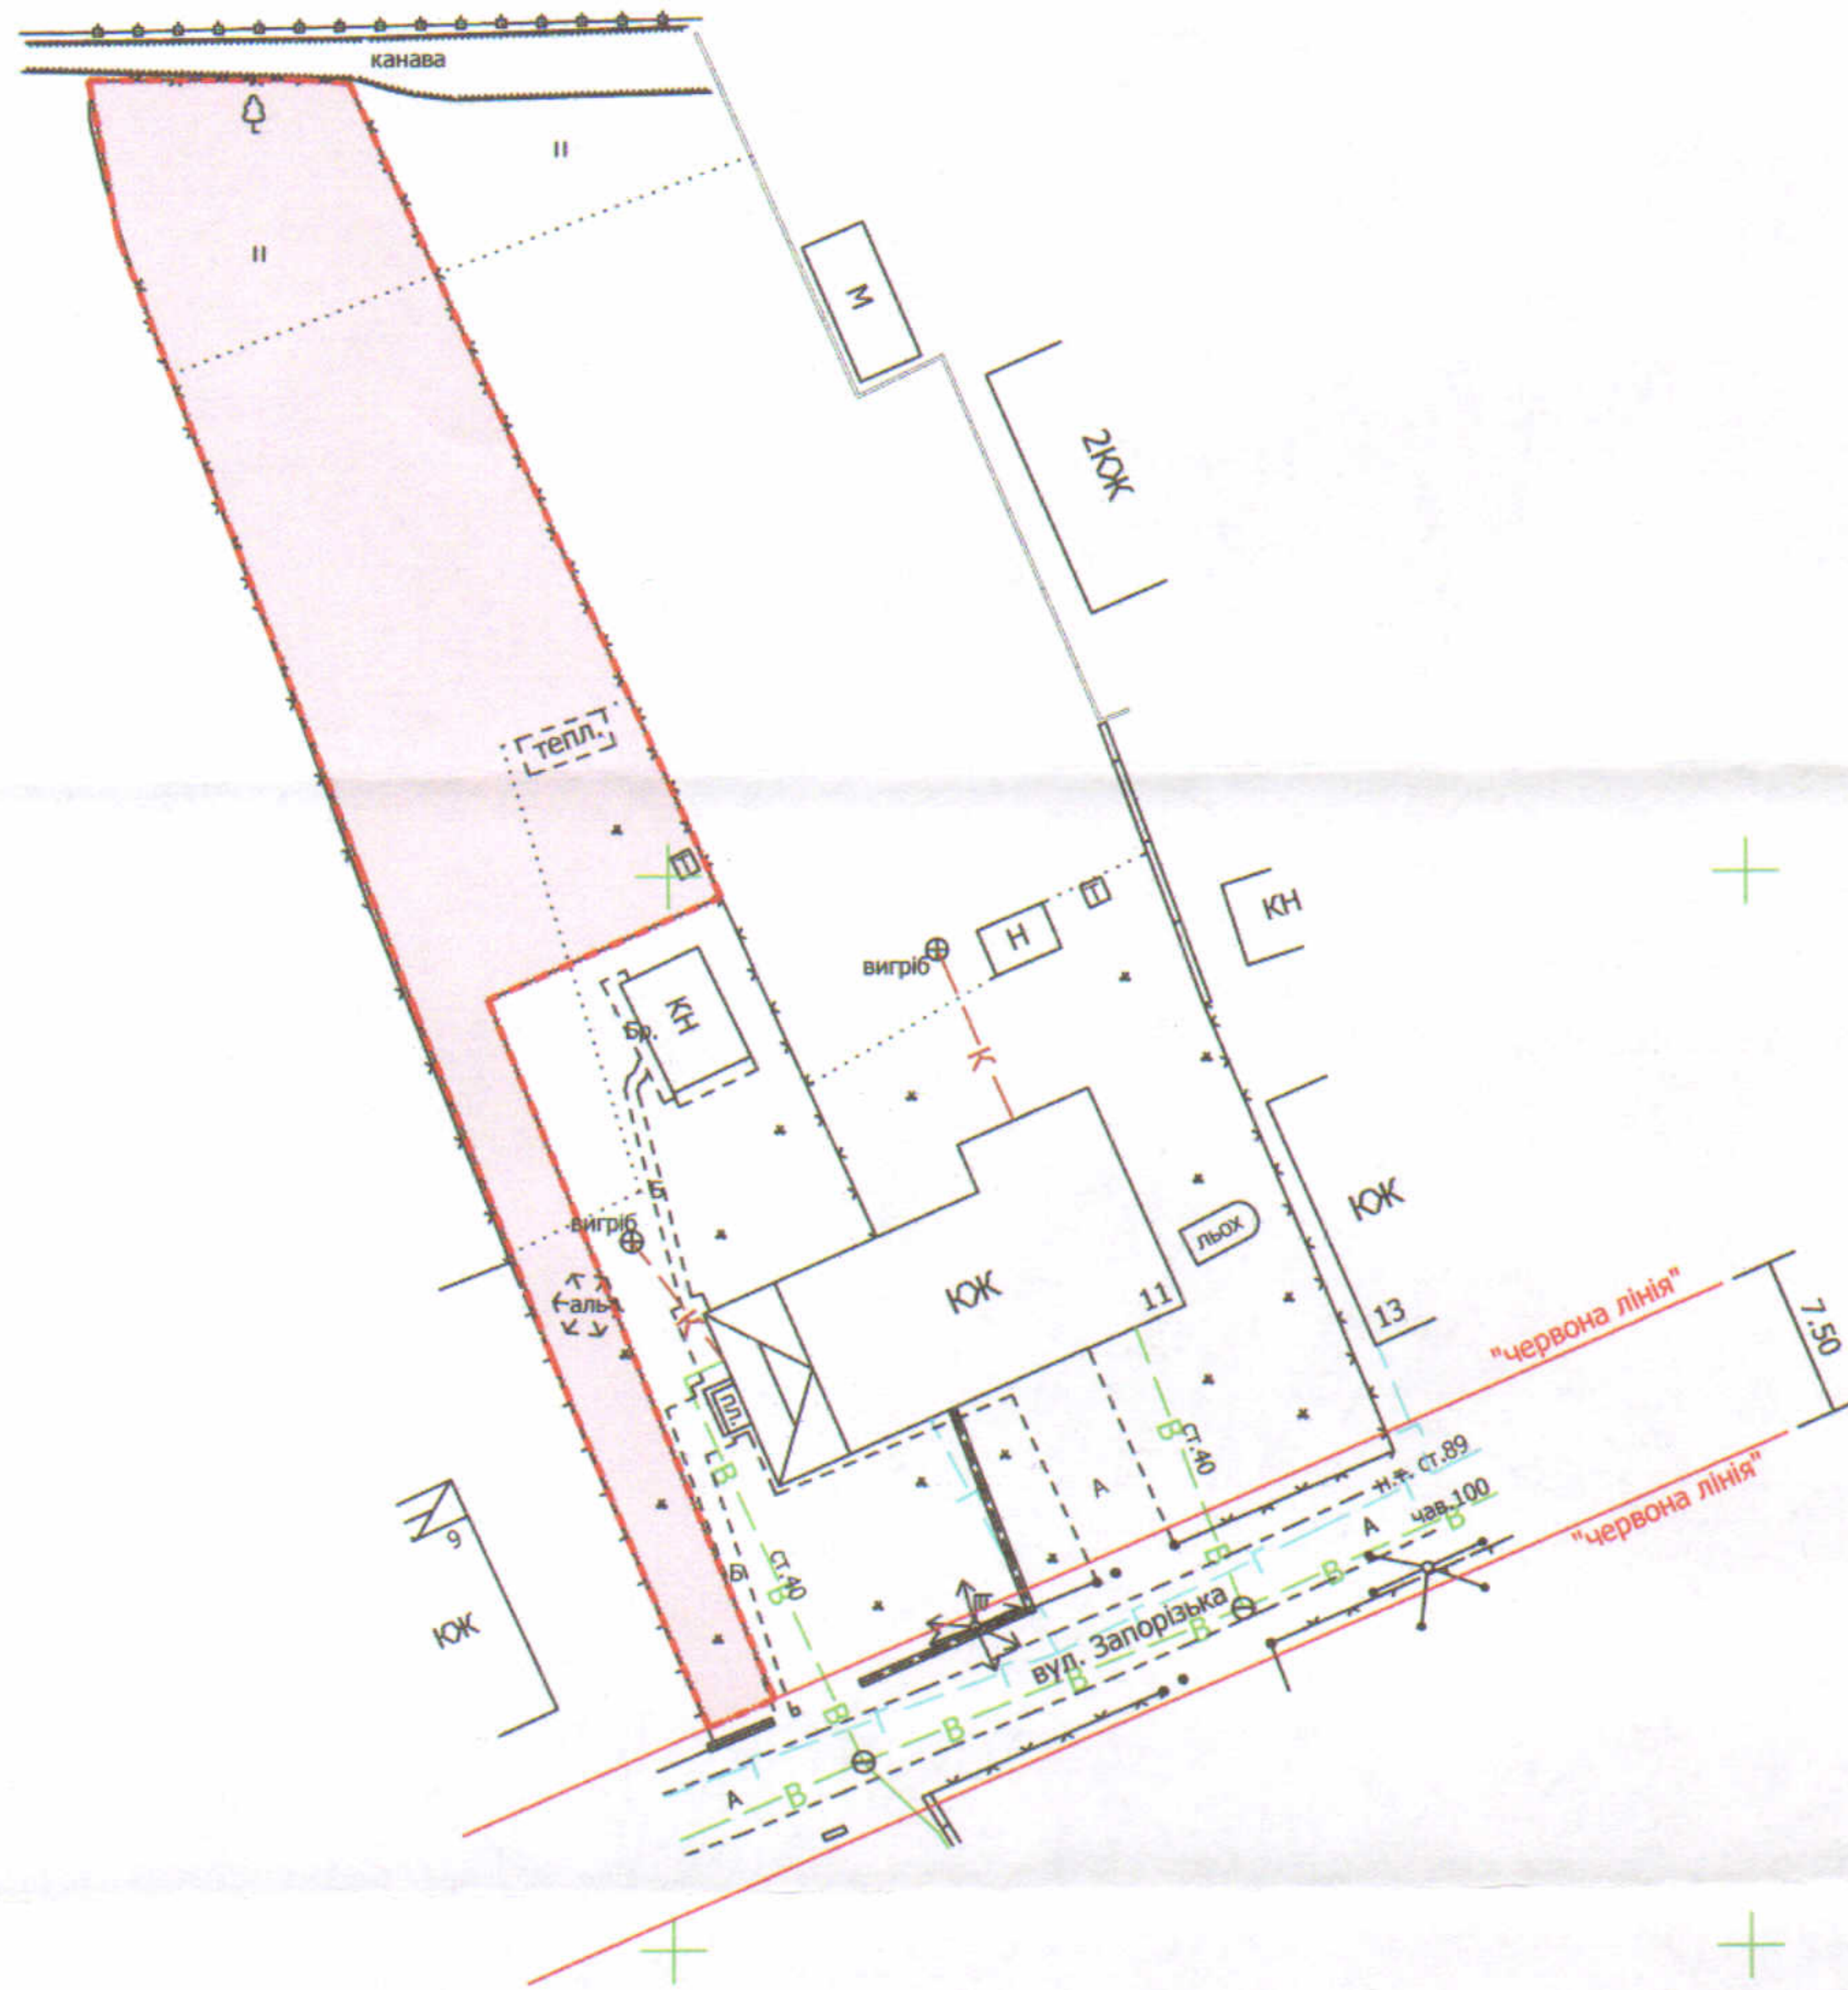

ПЛАН  
земельної ділянки

Додаток до рішення міської ради  
№ \_\_\_\_\_ від "\_\_\_" \_\_\_\_\_ 20\_\_ р.

Адреса: м. Луцьк, вул. Запорізька  
Землекористувач:  
громадянин Гайдучик Микола Йосипович

Ситуаційний план

УМОВНІ ПОЗНАЧЕННЯ

**0,08 га** — земельна ділянка, що планується до відведення у власність для будівництва та обслуговування жилого будинку, господарських будівель і споруд

СЕКРЕТАР МІСЬКОЇ РАДИ \_\_\_\_\_ Юрій БЕЗПЯТКО

Завадський В.М.	Масштаб 1: 500	
Завадський В.М.		
Кунц О.Ю.	Орієнтовна площа ділянки (га)	
	3 них	
	у власність	в оренду
	-	-

0,08