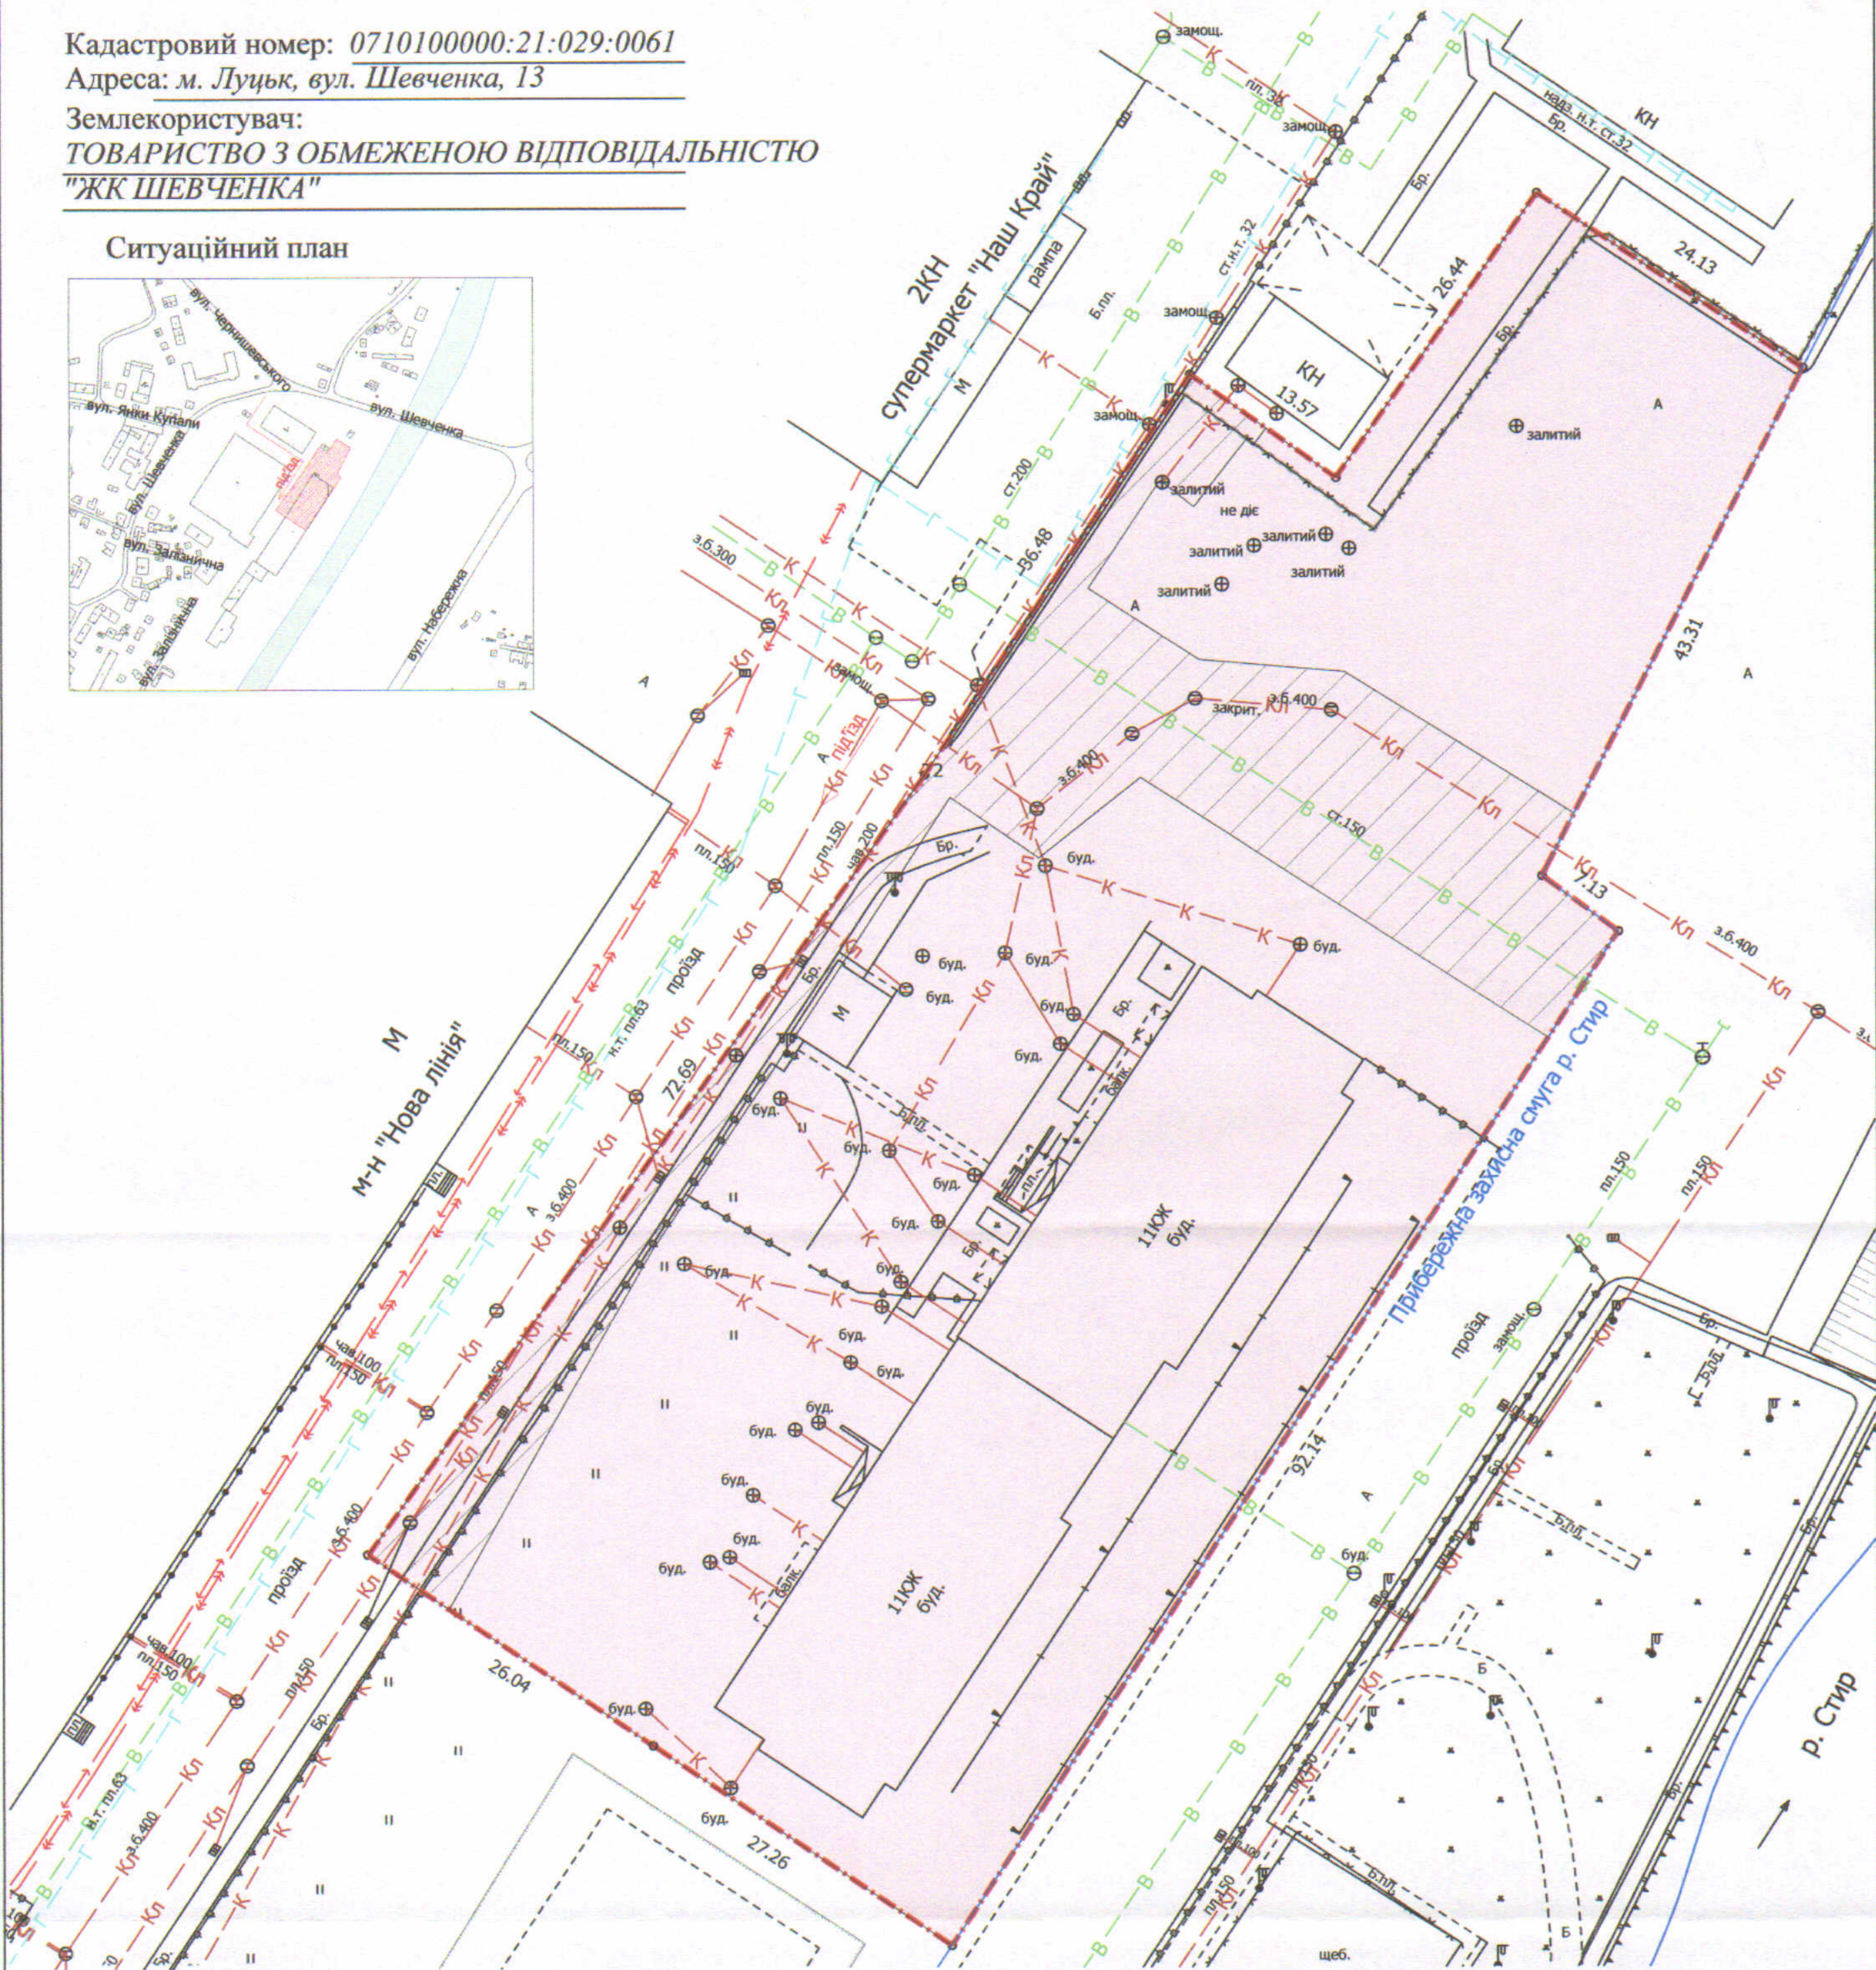

ПЛАН
земельної ділянки

Кадастровий номер: 0710100000:21:029:0061

Адреса: м. Луцьк, вул. Шевченка, 13

Землекористувач:

ТОВАРИСТВО З ОБМЕЖЕНОЮ ВІДПОВІДАЛЬНІСТЮ
"ЖК ШЕВЧЕНКА"

Ситуаційний план

УМОВНІ ПОЗНАЧЕННЯ

- 0,6149 га — земельна ділянка, що надається в оренду для будівництва та обслуговування багатоквартирного будинку з вбудовано-прибудованими нежитловими приміщеннями
- 0,6149 га — земельна ділянка Луцької міської територіальної громади, від імені якої діє Луцька міська рада, право власності на яку зареєстроване в Державному реєстрі речових прав на нерухоме майно 23.06.2020, номер запису про право власності: 37048942
- 0,1143 га — обмеження, встановлені щодо використання земельної ділянки (охоронні зони навколо інженерних комунікацій (01.08) - водопровід, каналізація, газопровід)

Масштаб 1: 500

Площа ділянки (га)	3 них
	в оренду
0,6149	0,6149