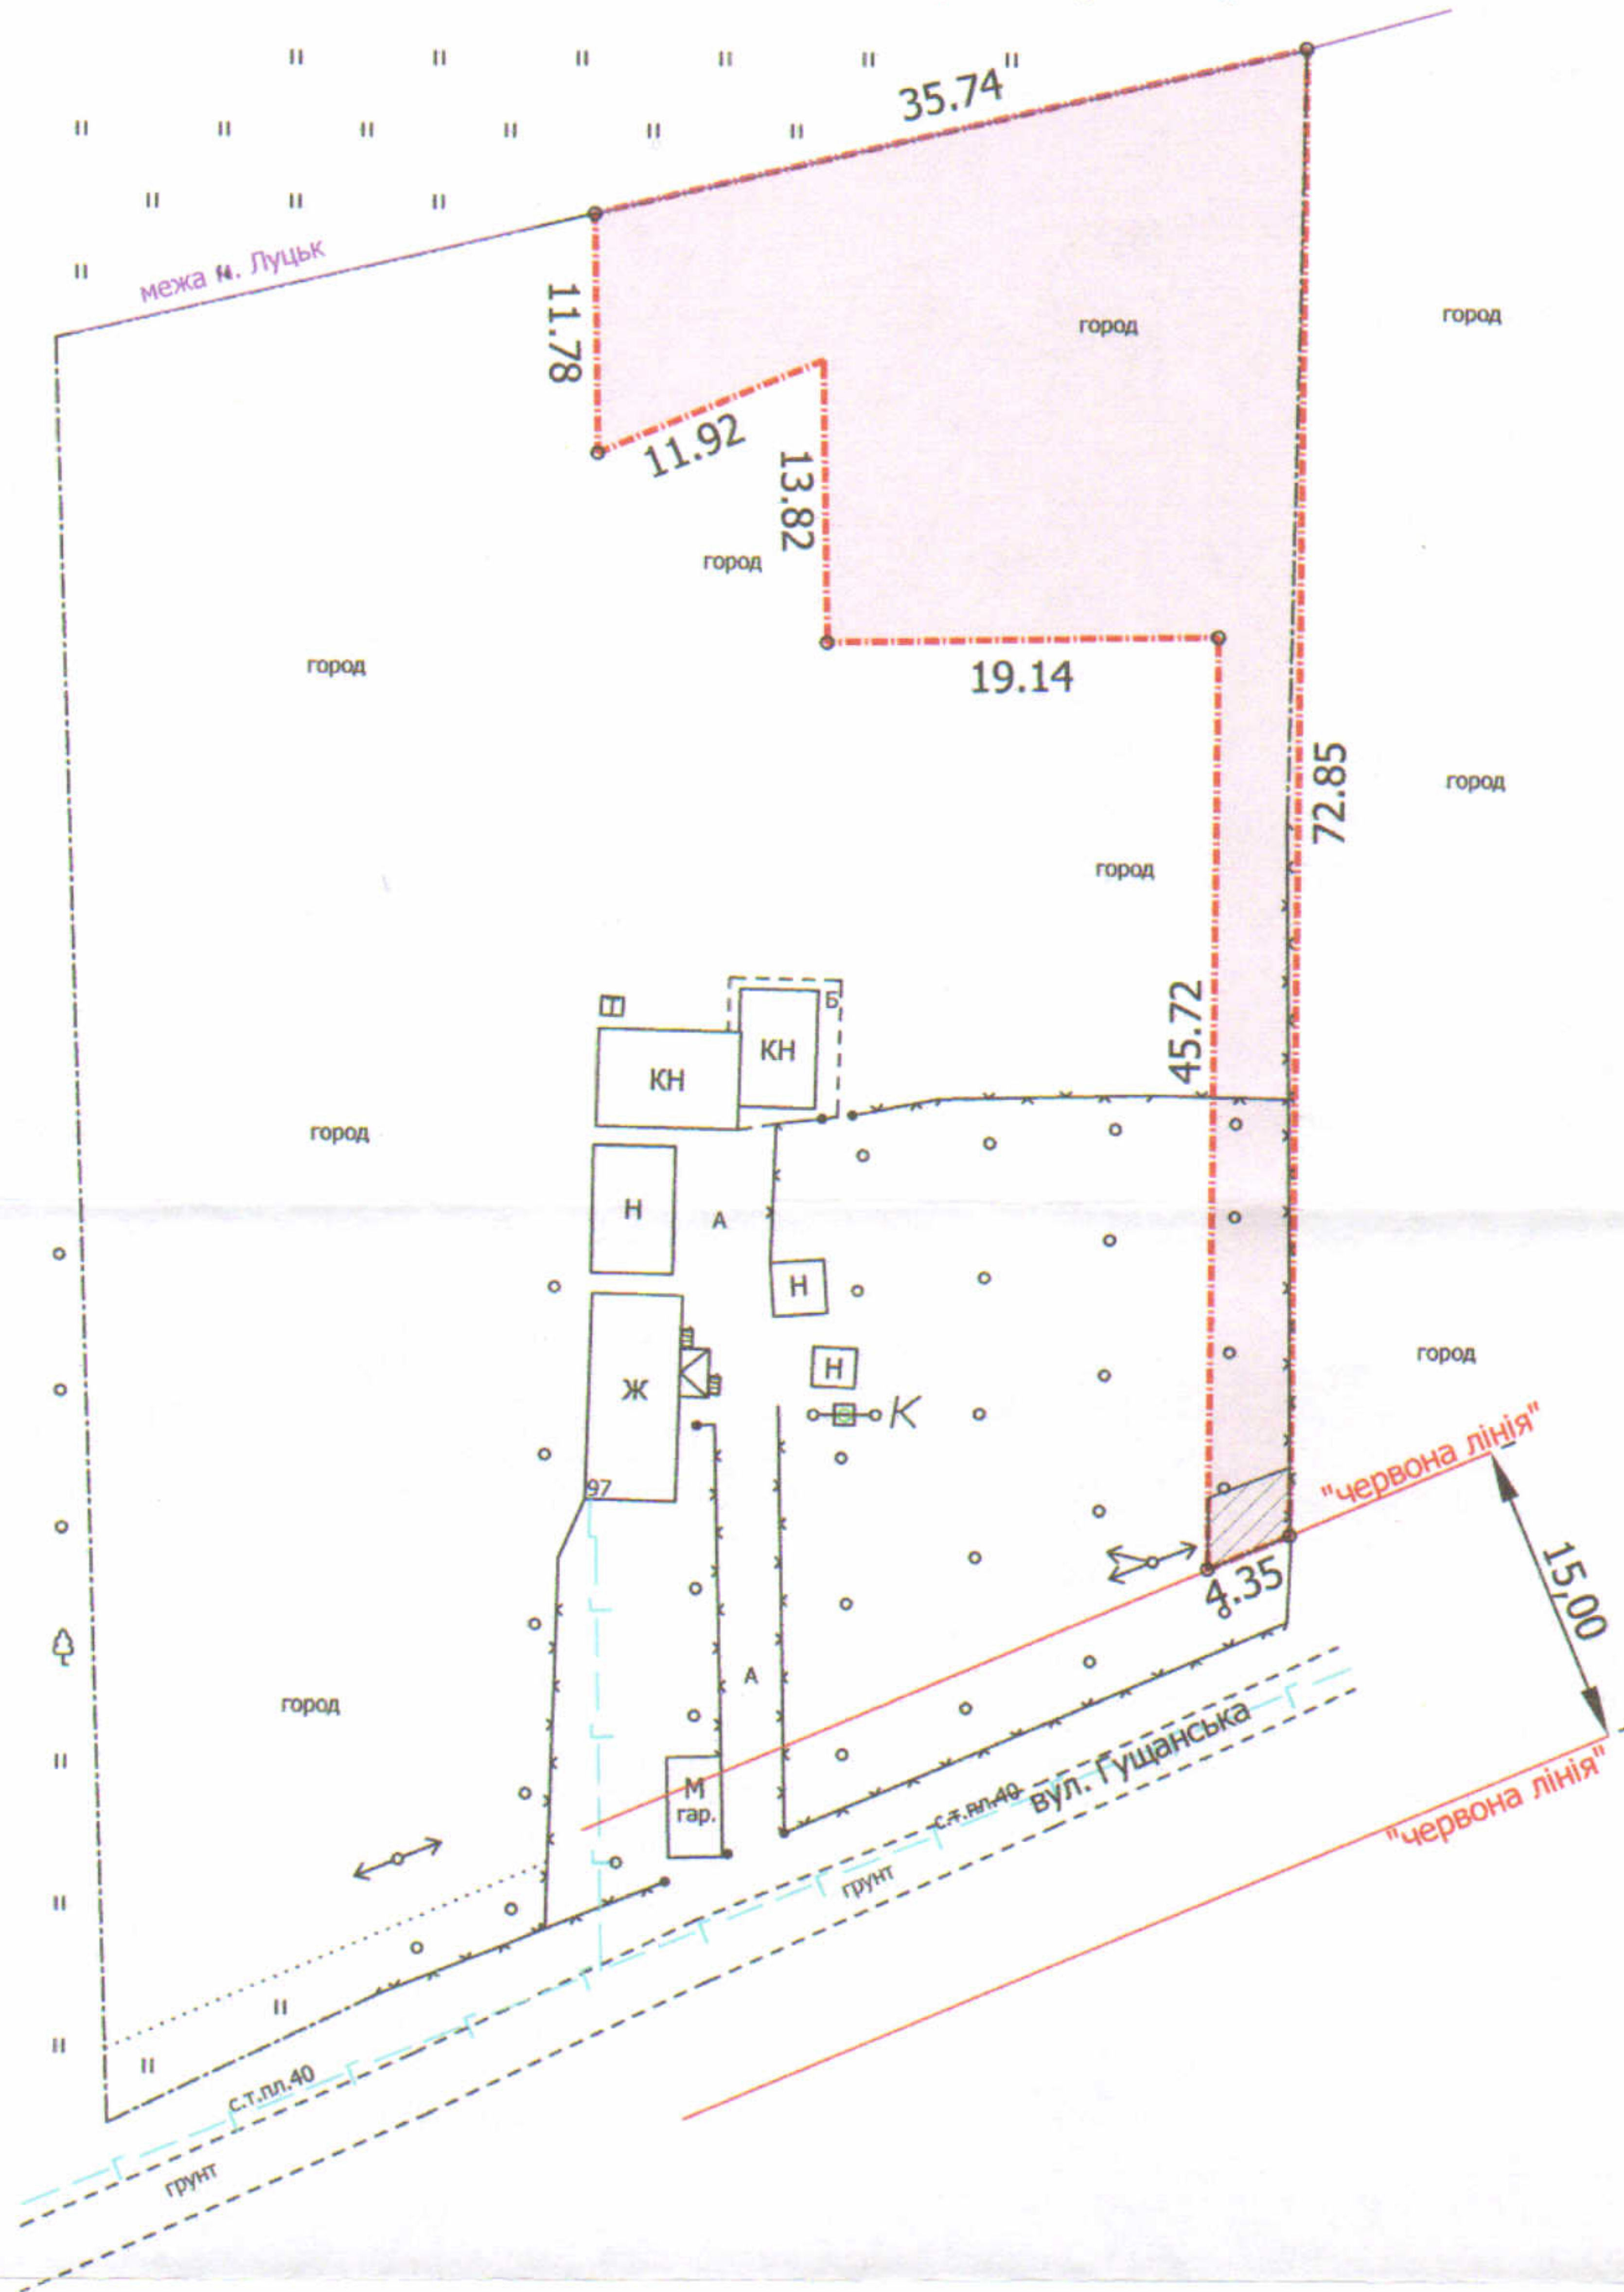

ПЛАН
земельної ділянки

Кадастровий номер: 0710100000:42:021:0030

Адреса: м. Луцьк, вул. Гуцанська, 97-г

Землекористувач:

громадянин Атаманчук Максим Андрійович

Додаток до рішення міської ради
№ _____ від "___" _____ 202__ р.

Ситуаційна схема

УМОВНІ ПОЗНАЧЕННЯ

0,0913 га

— земельна ділянка, що передається у власність для будівництва та обслуговування жилого будинку, господарських будівель і споруд

0,0014 га

— обмеження, встановлені щодо використання земельної ділянки (охоронні зони навколо інженерних комунікацій (01.08) - повітряна лінія електропередачі)

СЕКРЕТАР МІСЬКОЇ РАДИ

Юрій БЕЗПЯТКО

Директор	Завадський В.М.	Масштаб 1: 500
Перевірів	Завадський В.М.	
Виконав	Сілок О.П.	Площа ділянки (га)
ПП "Луцькземресурс"		3 них у власність
		0,0913

3 них у власність
0,0913