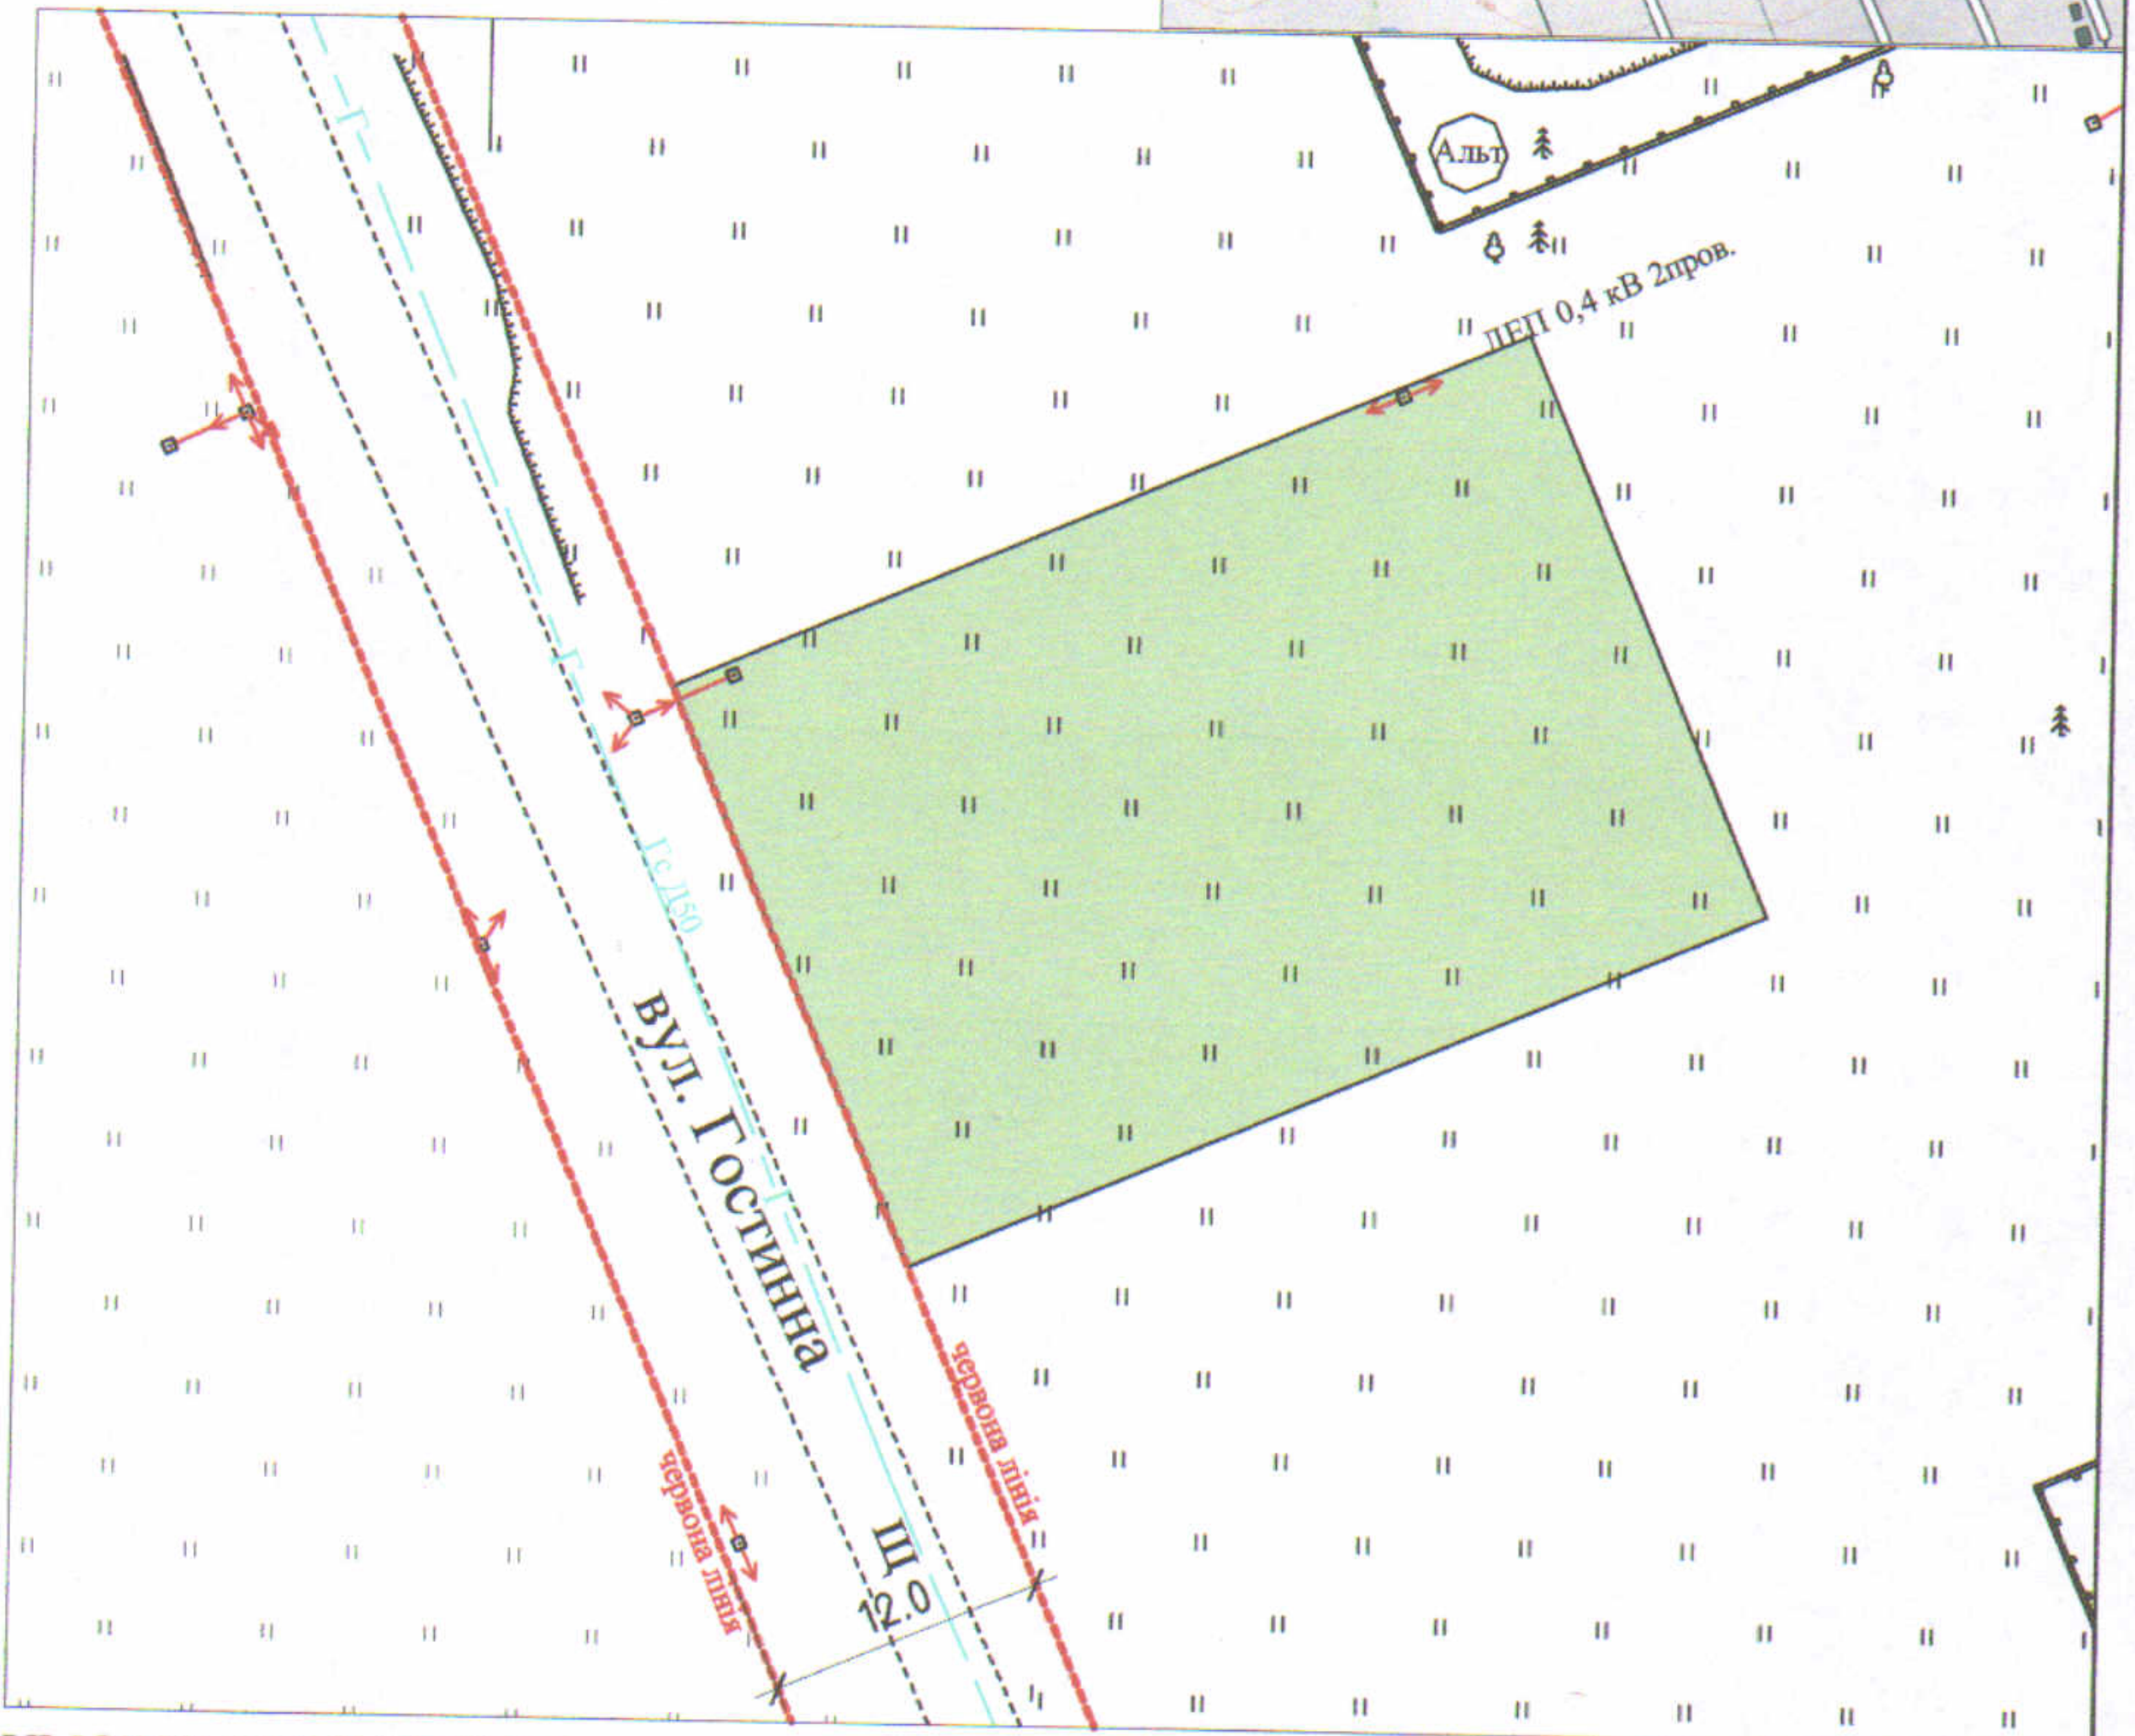

ПЛАН  
земельної ділянки

Адреса с. Зміїнець, вул. Гостинна  
Землекористувач:  
громадянка Галатюк Галина Леонідівна

Додаток до рішення міської ради  
№ \_\_\_\_\_ від " \_\_\_\_\_ " \_\_\_\_\_ 20\_\_ р.

Ситуаційна схема

УМОВНІ ПОЗНАЧЕННЯ

**0,1100** - земельна ділянка, що планується до відведення у власність для будівництва та обслуговування жилого будинку, господарських будівель і споруд (В.02.01- для будівництва і обслуговування житлового будинку, господарських будівель і споруд (присадибна ділянка)).

СЕКРЕТАР МІСЬКОЇ РАДИ

Юрій БЕЗПЯТКО

Масштаб 1:500

орієнтовна площа ділянки(га)	з них	
	у власність	в оренду
0,1100	-	-

ПІІ "СОТА НОВА"