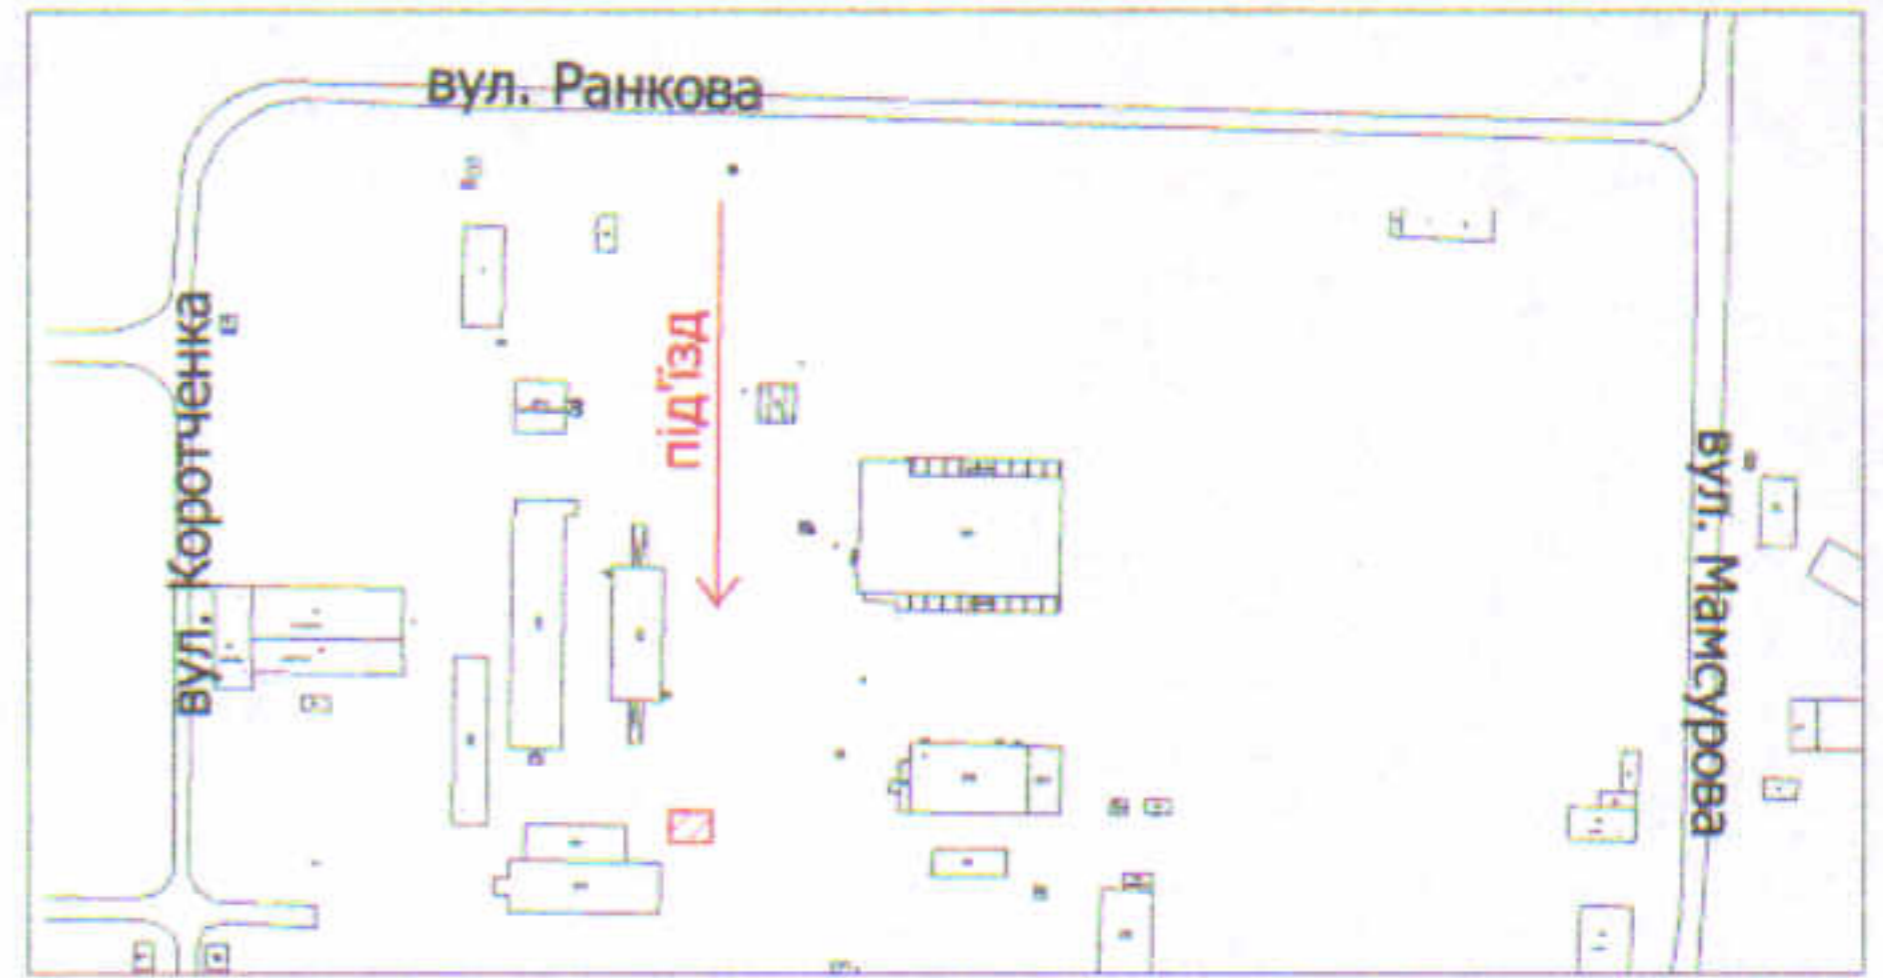

ПЛАН
земельної ділянки

Кадастровий номер: 0710100000:41:025:059

Адреса: м. Луцьк, вул. Ранкова, 26

Землекористувач:

ПРИВАТНЕ АКЦІОНЕРНЕ ТОВАРИСТВО
"ВОЛИНЬОБЛЕНЕРГО"

Ситуаційна схема

УМОВНІ ПОЗНАЧЕННЯ

- 0,0036 га** — земельна ділянка, що надається в оренду для будівництва та обслуговування трансформаторної підстанції КТП-576 (J.14.02 - для розміщення, будівництва, експлуатації та обслуговування будівель і споруд об'єктів передачі електричної та теплової енергії)
- 0,0036 га** — обмеження, встановлені щодо використання земельної ділянки (охоронна зона навколо (вздовж) енергетичної системи (01.05) - КТП-576)
- 0,0006 га** — обмеження, встановлені щодо використання земельної ділянки (охоронні зони навколо інженерних комунікацій (01.08) - повітряна лінія електропередачі)

СЕКРЕТАР МІСЬКОЇ РАДИ

Юрій БЕЗПЯТКО

Директор	Завадський В.М.
Перевірив	Завадський В.М.
Виконав	Куниц О.Ю.

ІП "Луцькземресурс"

Масштаб 1: 500

Площа ділянки (га)	З них
	в оренду
0,0036	0,0036