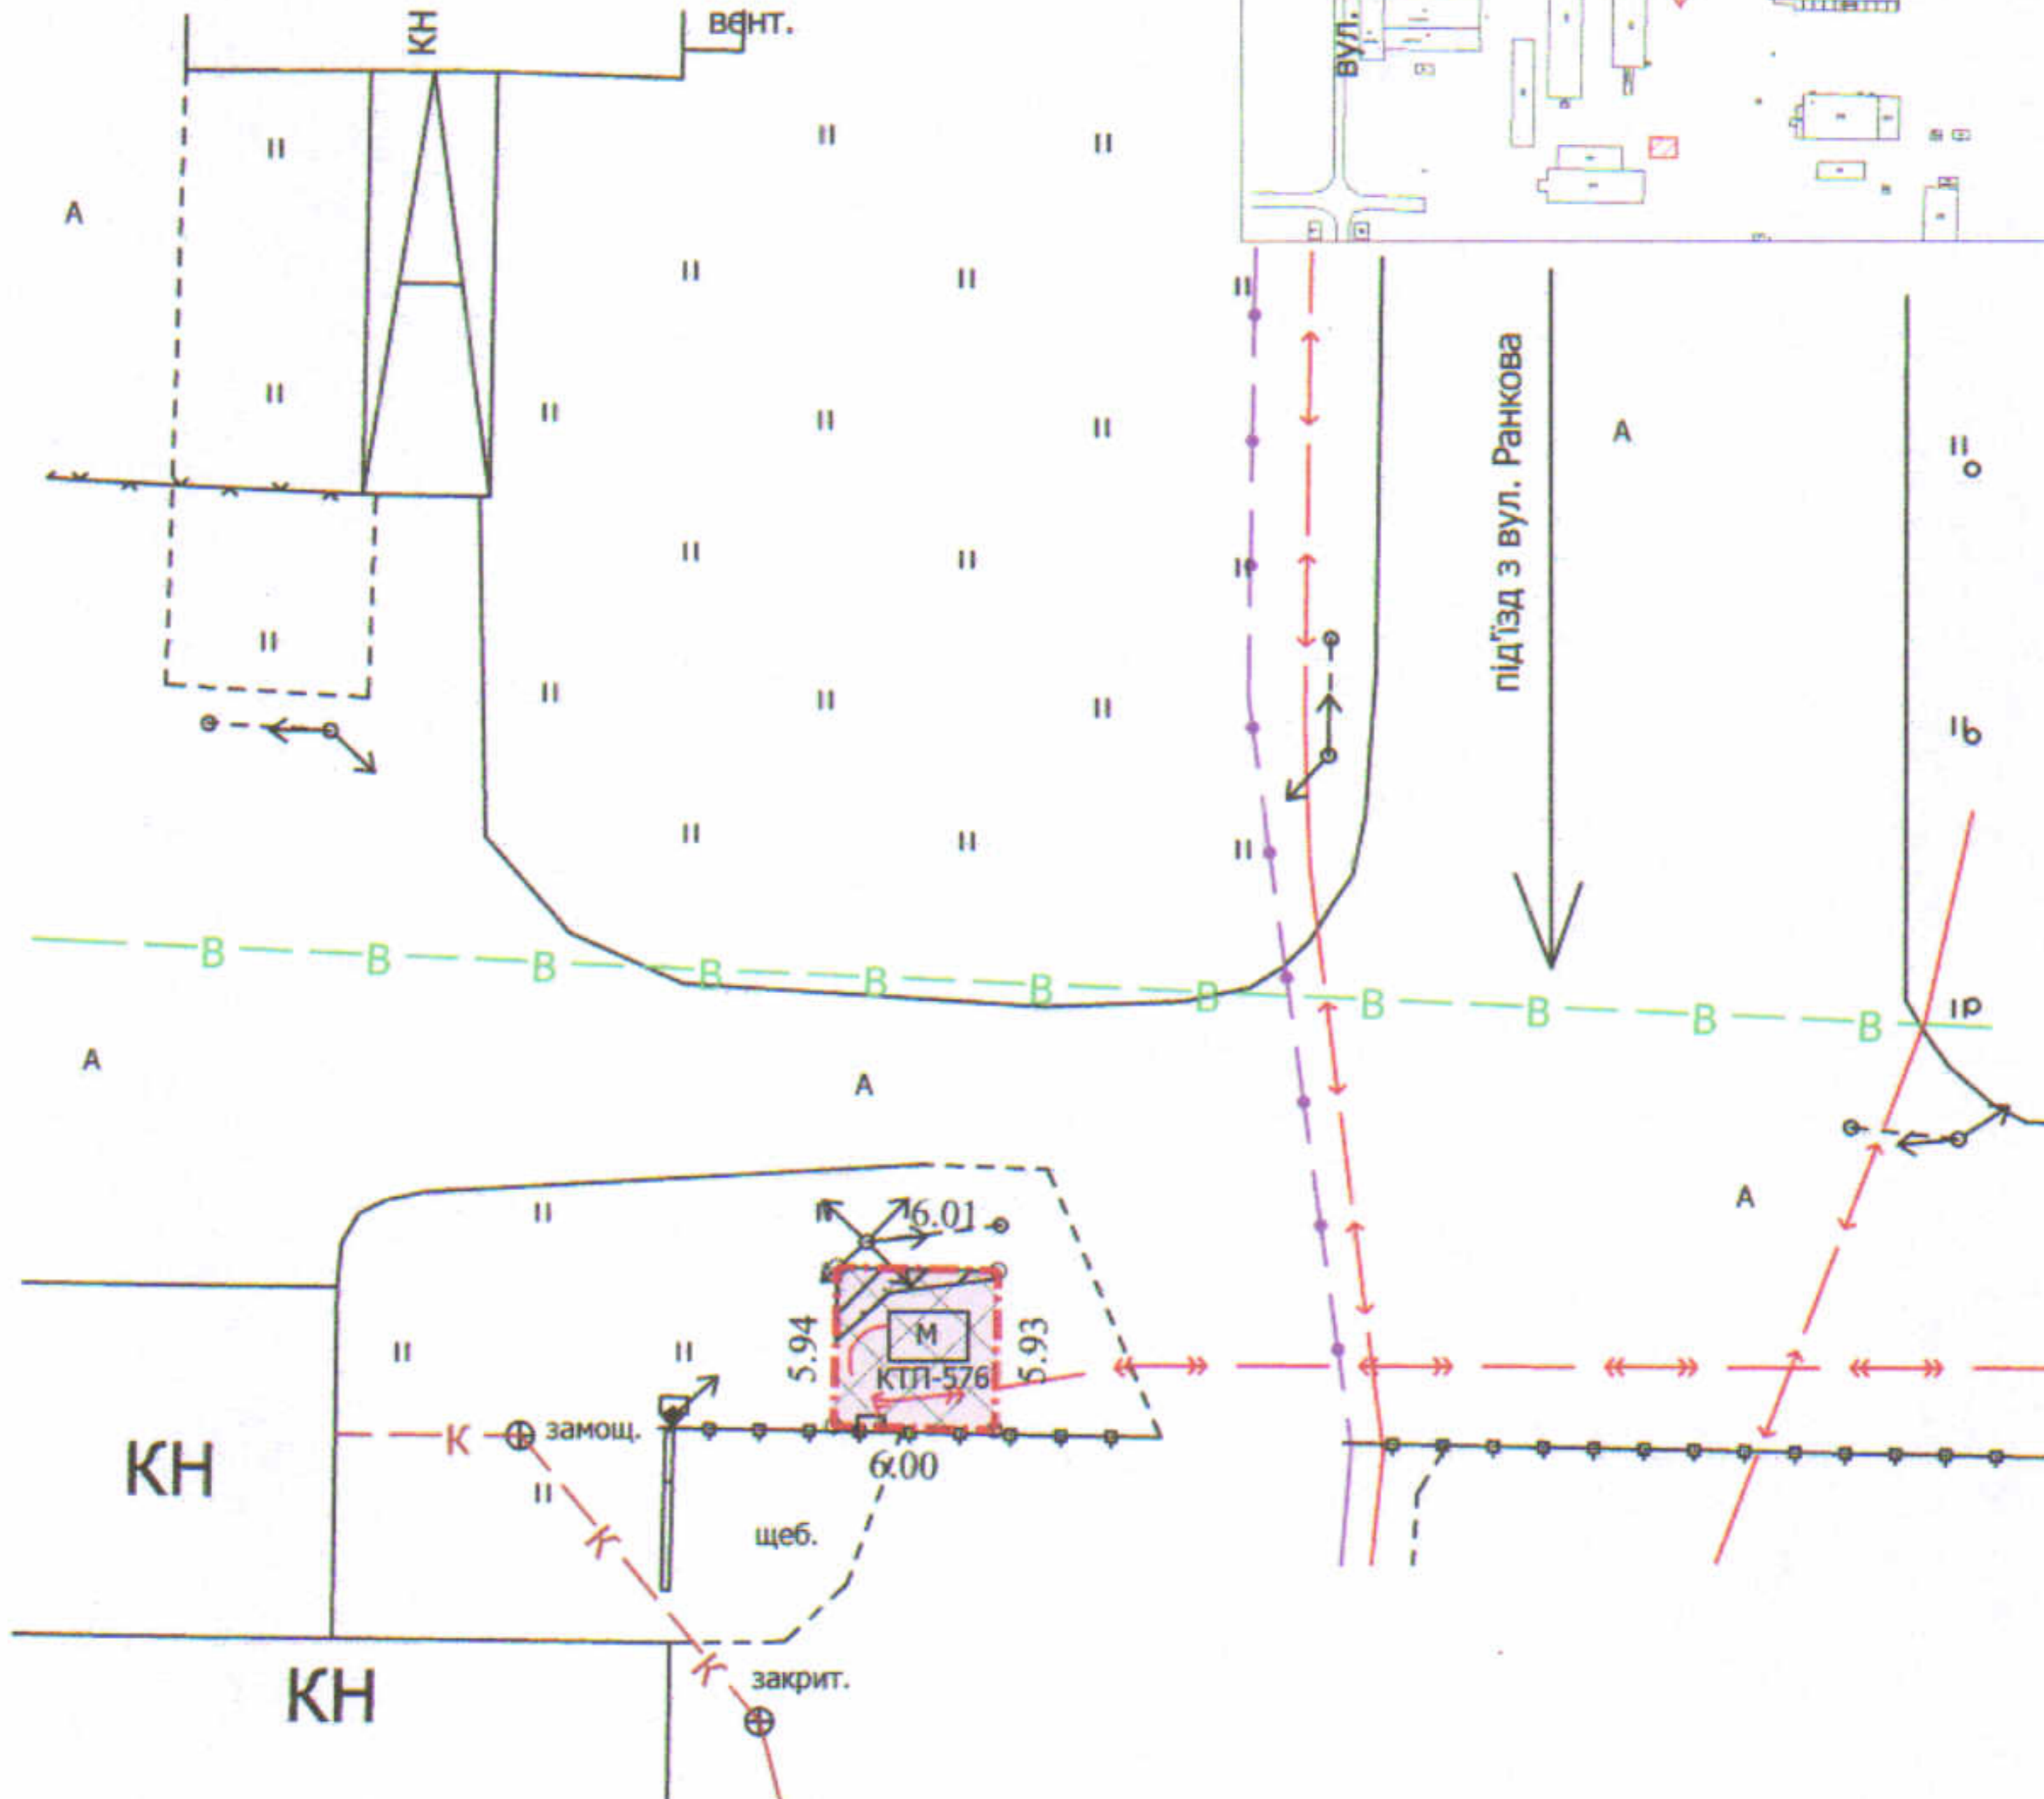

ПЛАН
земельної ділянки

Кадастровий номер: 0710100000:41:025:059

Адреса: м. Луцьк, вул. Ранкова, 26

Землекористувач:

ПРИВАТНЕ АКЦІОНЕРНЕ ТОВАРИСТВО
"ВОЛИНЬОБЛЕНЕРГО"

Ситуаційна схема

УМОВНІ ПОЗНАЧЕННЯ

- 0,0036 га** — земельна ділянка, що надається в оренду для будівництва та обслуговування трансформаторної підстанції КТП-576 (J.14.02 - для розміщення, будівництва, експлуатації та обслуговування будівель і споруд об'єктів передачі електричної та теплової енергії)
- 0,0036 га** — обмеження, встановлені щодо використання земельної ділянки (охоронна зона навколо (вздовж) енергетичної системи (01.05) - КТП-576)
- 0,0006 га** — обмеження, встановлені щодо використання земельної ділянки (охоронні зони навколо інженерних комунікацій (01.08) - повітряна лінія електропередачі)

СЕКРЕТАР МІСЬКОЇ РАДИ

Юрій БЕЗПЯТКО

Директор	Завадський В.М.
Перевірив	Завадський В.М.
Виконав	Куниц О.Ю.

ІП "Луцькземресурс"

Масштаб 1: 500

Площа ділянки (га)	З них
	в оренду
0,0036	0,0036