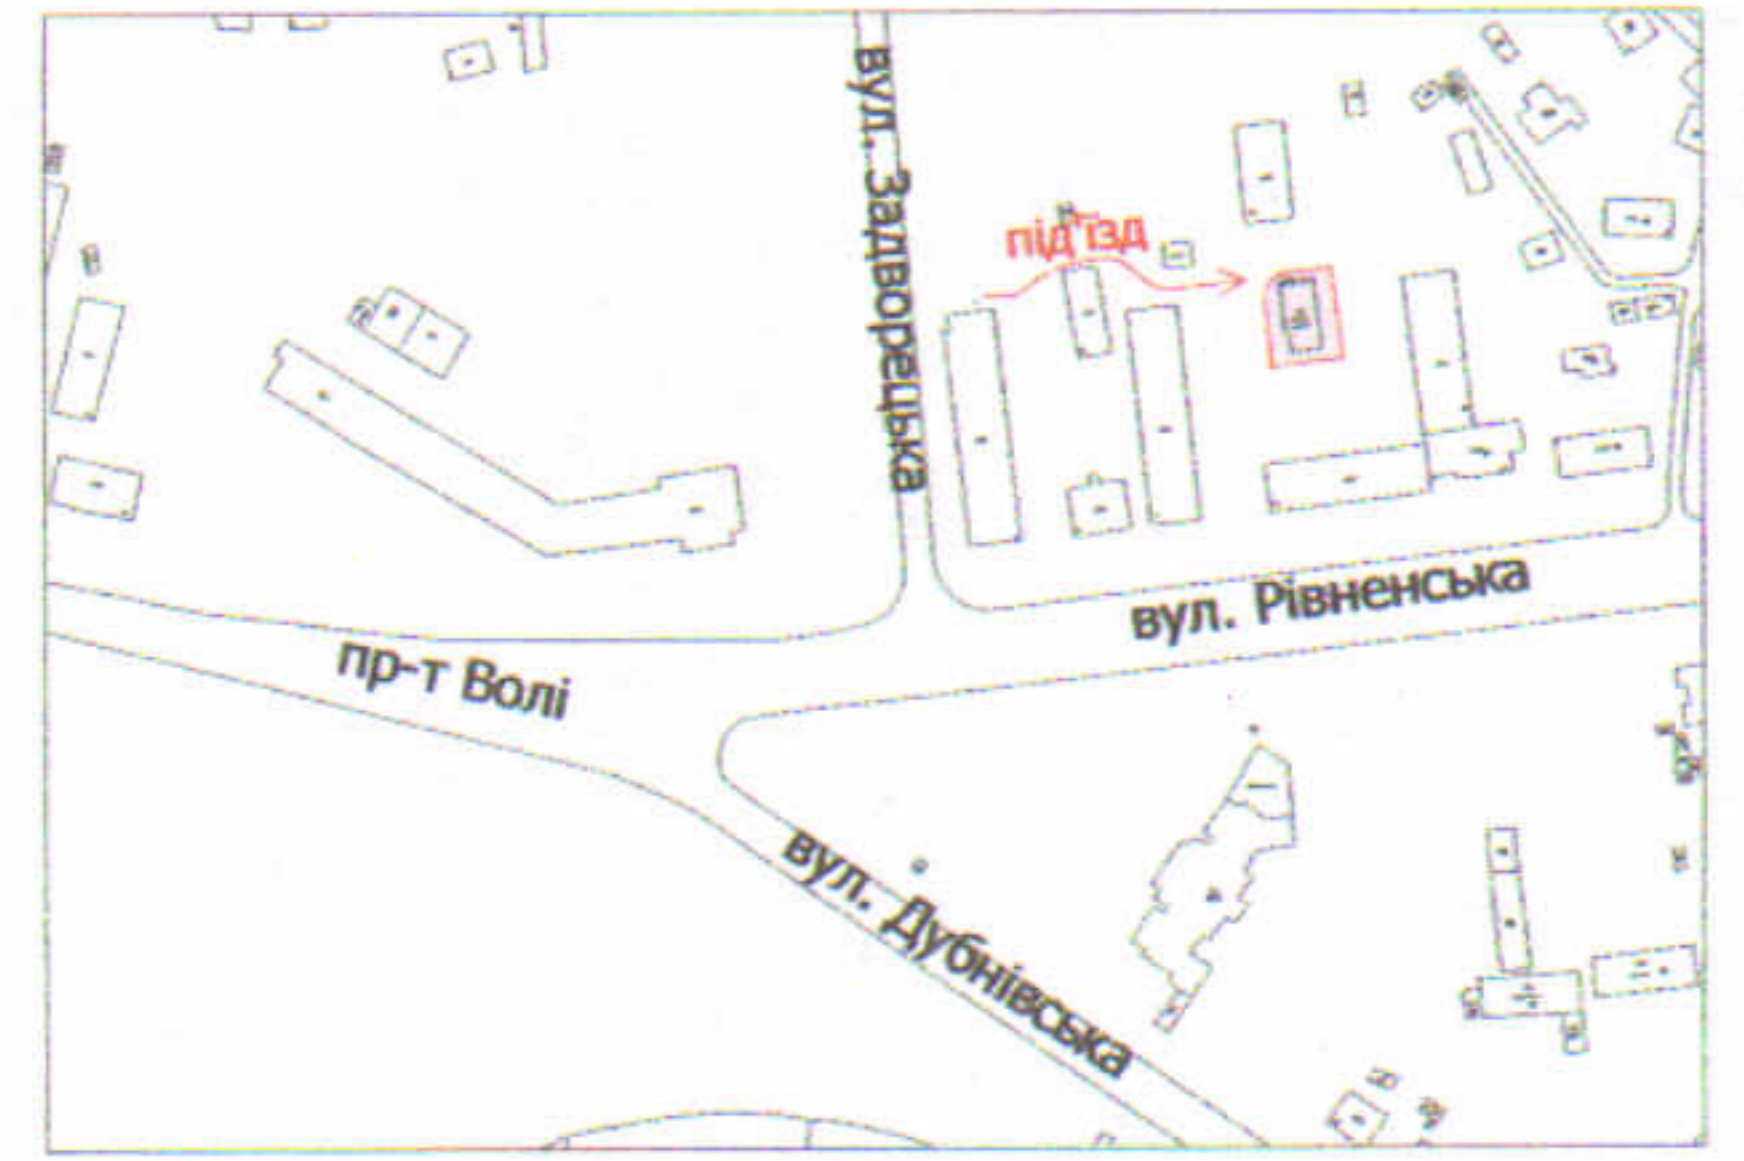

ПЛАН  
земельної ділянки

Кадастровий номер: 0710100000:22:104:0017

Адреса: м. Луцьк, вул. Рівненська, 3-б

Землекористувач:

громадянин Потапчук Андрій Володимирович

Додаток до рішення міської ради  
№ \_\_\_\_\_ від "\_\_\_" \_\_\_\_\_ 202\_\_ р.

Ситуаційна схема

УМОВНІ ПОЗНАЧЕННЯ

0,0381 га — земельна ділянка, що надається в оренду  
для будівництва та обслуговування нежитлового приміщення

0,0170 га — обмеження, встановлені щодо використання земельної ділянки  
(охоронні зони навколо інженерних комунікацій (01.08) -  
теплотраса, газопровід, повітряна лінія електропередачі)