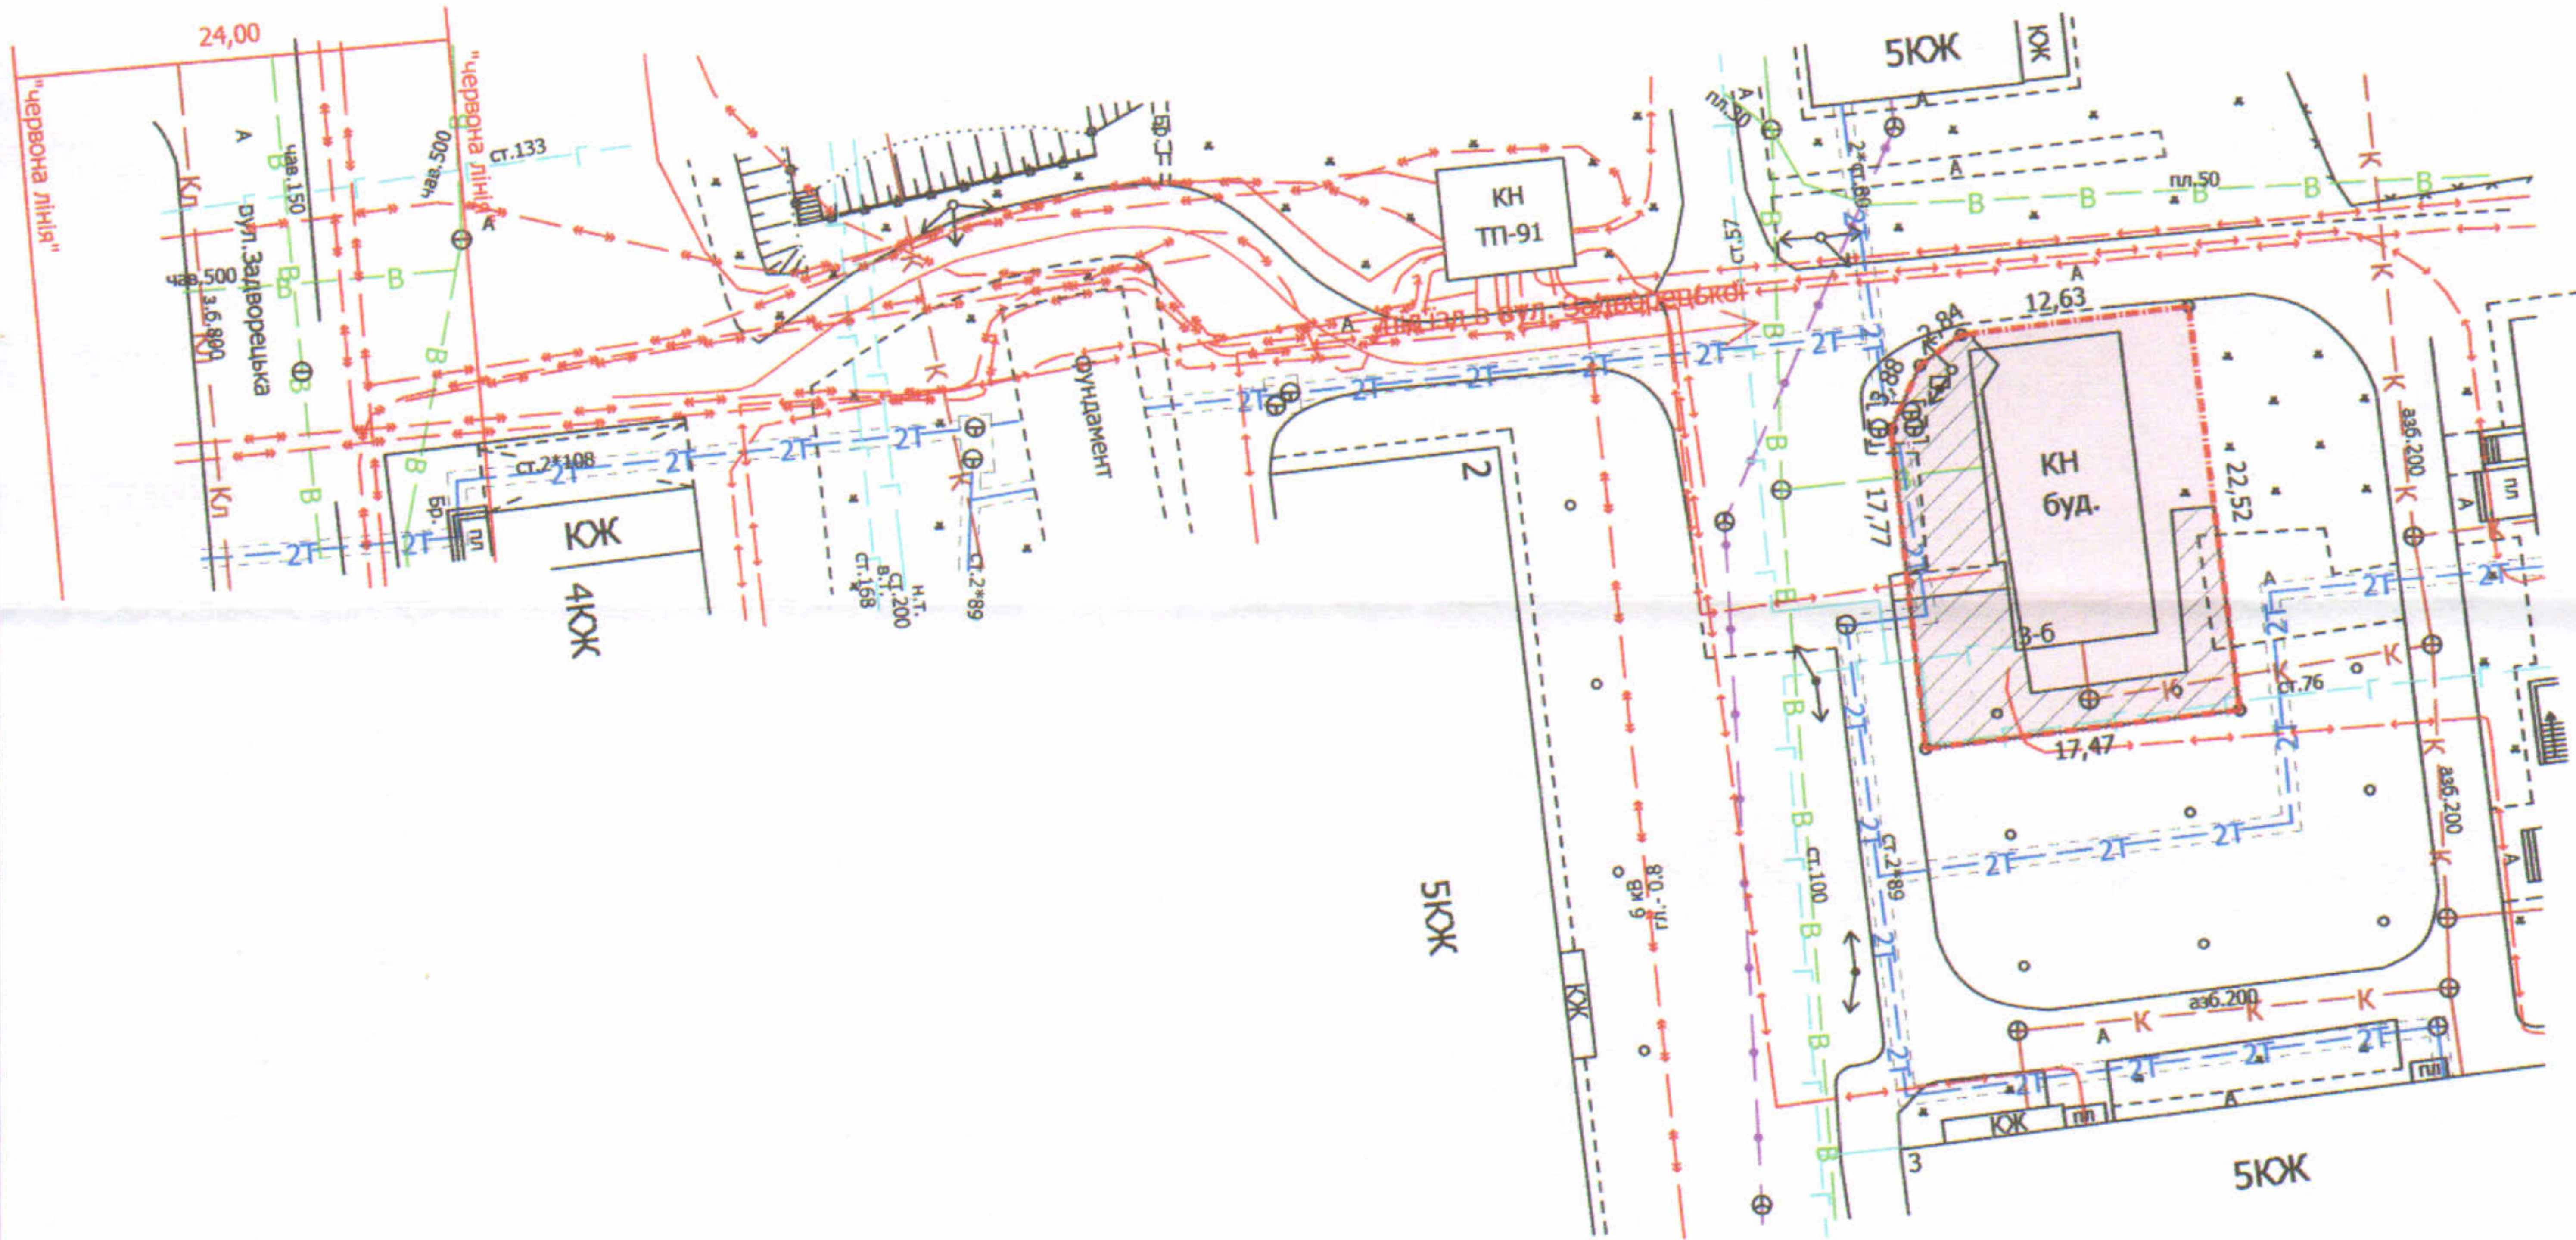

ПЛАН  
земельної ділянки

Кадастровий номер: 0710100000:22:104:0017

Адреса: м. Луцьк, вул. Рівненська, 3-б

Землекористувач:

громадянин Потапчук Андрій Володимирович

Додаток до рішення міської ради  
№ \_\_\_\_\_ від "\_\_\_" \_\_\_\_\_ 202\_\_ р.

Ситуаційна схема

УМОВНІ ПОЗНАЧЕННЯ

0,0381 га — земельна ділянка, що надається в оренду  
для будівництва та обслуговування нежитлового приміщення

0,0170 га — обмеження, встановлені щодо використання земельної ділянки  
(охоронні зони навколо інженерних комунікацій (01.08) -  
теплотраса, газопровід, повітряна лінія електропередачі)

СЕКРЕТАР МІСЬКОЇ РАДИ

Юрій БЕЗПЯТКО

Директор Завадський В.М. Перевірив Завадський В.М. Виконав Кунц О.Ю. ПП "Луцькземресурс"	Масштаб 1: 500	
	Площа ділянки (га)	З них в оренду
	0,0381	0,0381