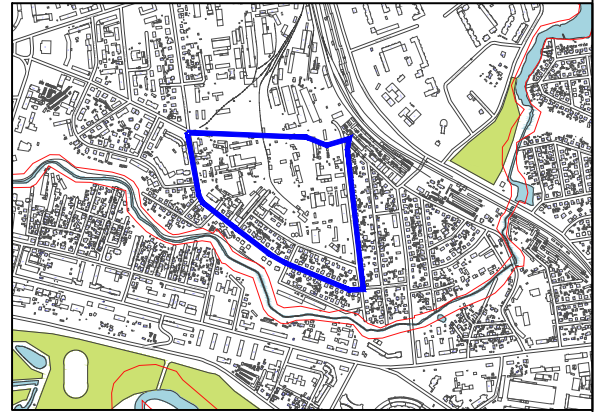

СХЕМА ГЕНПЛАНУ

Назва об'єкта: проект детального плану території в межах вулиць Георгія Гонгадзе та Кліма Савура у місті Луцьку

Забудовник : Управління капітального будівництва

Умовні позначення:

- Межа території ДПТ

Додаток до рішення міської ради
2021 № _____

Ситуаційна схема

СЕКРЕТАР МІСЬКОЇ РАДИ _____

ЮРІЙ БЕЗПЯТКО

Управління містобудування та архітектури

Нач. управління

Туз В.В.

Виконав